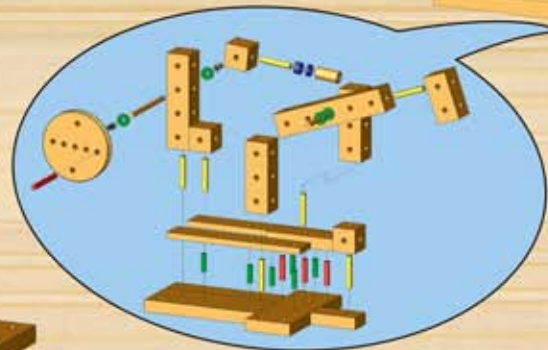

032

033

035

034

036

- (D)** ACHTUNG! Nicht für Kinder unter 3 Jahren geeignet: verschluckbare Kleinteile – Erstickungsgefahr
Die Klemmhülsen weisen zweckbedingt scharfe Grate auf, was bei falscher Handhabung zu kleinen Schnittverletzungen führen kann. Daher müssen Kinder vor Verwendung des Spielzeuges auf diese Gefahr hingewiesen werden.
- (GB)** ATTENTION! Not suitable for children under 36 months due to small pieces which may present a choking hazard - danger of suffocation
The clamping sleeves exhibit functionally sharp burrs, which can lead during wrong handling to small cuts. Therefore must be referred children before use of the toy to this danger.
- (F)** ATTENTION! Ne convient pas aux enfants de moins de 36 mois - contient des petits éléments. - danger d'asphyxie
Les fixations, pour remplir leur fonction, présentent des angles vifs; en cas de mauvaise utilisation, elles peuvent générer des coupures bénignes. Attirez donc l'attention des enfants sur ce danger avant utilisation.
- (I)** ATTENZIONE! Non adatto a bambini di età inferiore a 3 anni - contiene parti piccole - pericolo di soffocamento. - il pericolo dell'asfissia
I serrafilo per via della loro funzione hanno i margini non arrotondati; un uso non attento potrebbe provocare piccoli tagli. Perciò avvertite i bambini di questo pericolo prima dell'utilizzo del gioco.
- (NL)** WAARSCHUWING! Niet geschikt voor kinderen jonger dan 36 maanden - kleine onderdelen - verstikking
De klemhulzen hebben door het doel waarvoor ze bestemd zijn scherpe randen, hetgeen bij verkeerd gebruik kleine snijwonden tot gevolg kan hebben. Om deze reden dienen kinderen hierop attent te worden gemaakt voordat het speelgoed wordt benut.
- (E)** ADVERTENCIA! No es conveniente para ni os menores de 36 meses - pequeñas piezas - asfixia
Las boquillas de sujeción de acuerdo a su finalidad presentan bordes afilados, lo que en caso de manejo inadecuado puede ocasionar pequeñas heridas incisas. Antes de usar los juguetes advertir a los niños sobre este peligro.