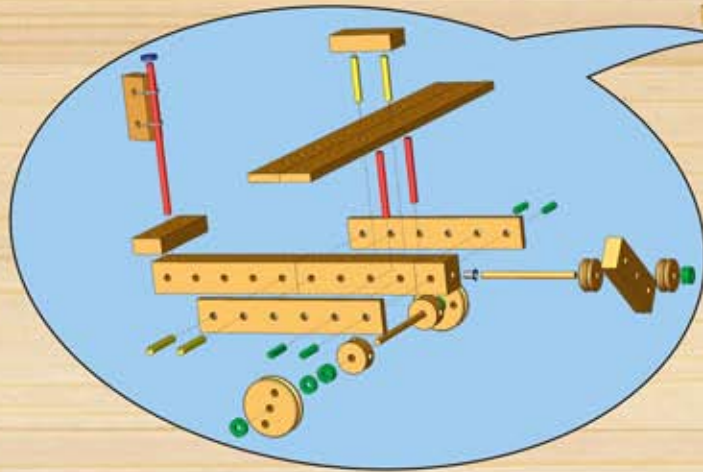

032

033

035

034

036

- (D)** ACHTUNG! Nicht für Kinder unter 3 Jahren geeignet: verschluckbare Kleinteile – Erstickungsgefahr
Die Klemmhülsen weisen zweckbedingt scharfe Grate auf, was bei falscher Handhabung zu kleinen Schnittverletzungen führen kann. Daher müssen Kinder vor Verwendung des Spielzeuges auf diese Gefahr hingewiesen werden.
- (GB)** ATTENTION! Not suitable for children under 36 months due to small pieces which may present a choking hazard - danger of suffocation
The clamping sleeves exhibit functionally sharp burrs, which can lead during wrong handling to small cuts. Therefore must be referred children before use of the toy to this danger.
- (F)** ATTENTION! Ne convient pas aux enfants de moins de 36 mois - contient des petits éléments. - danger d'asphyxie
Les fixations, pour remplir leur fonction, présentent des angles vifs; en cas de mauvaise utilisation, elles peuvent générer des coupures bénignes. Attirez donc l'attention des enfants sur ce danger avant utilisation.
- (I)** ATTENZIONE! Non adatto a bambini di età inferiore a 3 anni - contiene parti piccole - pericolo di soffocamento. - il pericolo dell'asfissia
I serrafilo per via della loro funzione hanno i margini non arrotondati; un uso non attento potrebbe provocare piccoli tagli. Perciò avvertite i bambini di questo pericolo prima dell'utilizzo del gioco.
- (NL)** WAARSCHUWING! Niet geschikt voor kinderen jonger dan 36 maanden - kleine onderdelen - verstikking
De klemhulzen hebben door het doel waarvoor ze bestemd zijn scherpe randen, hetgeen bij verkeerd gebruik kleine snijwonden tot gevolg kan hebben. Om deze reden dienen kinderen hierop attent te worden gemaakt voordat het speelgoed wordt benut.
- (E)** ADVERTENCIA! No es conveniente para ni os menores de 36 meses - pequeñas piezas - asfixia
Las boquillas de sujeción de acuerdo a su finalidad presentan bordes afilados, lo que en caso de manejo inadecuado puede ocasionar pequeñas heridas incisas. Antes de usar los juguetes advertir a los niños sobre este peligro.