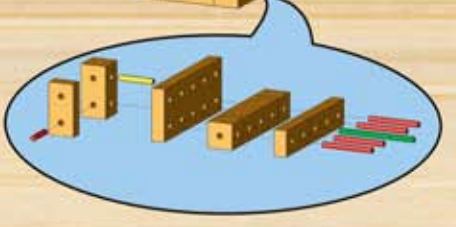

032

033

035

034

036

- (D)** ACHTUNG! Nicht für Kinder unter 3 Jahren geeignet: verschluckbare Kleinteile – Erstickungsgefahr
Die Klemmhülsen weisen zweckbedingt scharfe Grate auf, was bei falscher Handhabung zu kleinen Schnittverletzungen führen kann. Daher müssen Kinder vor Verwendung des Spielzeuges auf diese Gefahr hingewiesen werden.
- (GB)** ATTENTION! Not suitable for children under 36 months due to small pieces which may present a choking hazard - danger of suffocation
The clamping sleeves exhibit functionally sharp burrs, which can lead during wrong handling to small cuts. Therefore must be referred children before use of the toy to this danger.
- (F)** ATTENTION! Ne convient pas aux enfants de moins de 36 mois - contient des petits éléments. - danger d'asphyxie
Les fixations, pour remplir leur fonction, présentent des angles vifs; en cas de mauvaise utilisation, elles peuvent générer des coupures bénignes. Attirez donc l'attention des enfants sur ce danger avant utilisation.
- (I)** ATTENZIONE! Non adatto a bambini di età inferiore a 3 anni - contiene parti piccole - pericolo di soffocamento. - il pericolo dell'asfissia
I serrafilo per via della loro funzione hanno i margini non arrotondati; un uso non attento potrebbe provocare piccoli tagli. Perciò avvertite i bambini di questo pericolo prima dell'utilizzo del gioco.
- (NL)** WAARSCHUWING! Niet geschikt voor kinderen jonger dan 36 maanden - kleine onderdelen - verstikking
De klemhulzen hebben door het doel waarvoor ze bestemd zijn scherpe randen, hetgeen bij verkeerd gebruik kleine snijwonden tot gevolg kan hebben. Om deze reden dienen kinderen hierop attent te worden gemaakt voordat het speelgoed wordt benut.
- (E)** ADVERTENCIA! No es conveniente para ni os menores de 36 meses - pequeñas piezas - asfixia
Las boquillas de sujeción de acuerdo a su finalidad presentan bordes afilados, lo que en caso de manejo inadecuado puede ocasionar pequeñas heridas incisas. Antes de usar los juguetes advertir a los niños sobre este peligro.