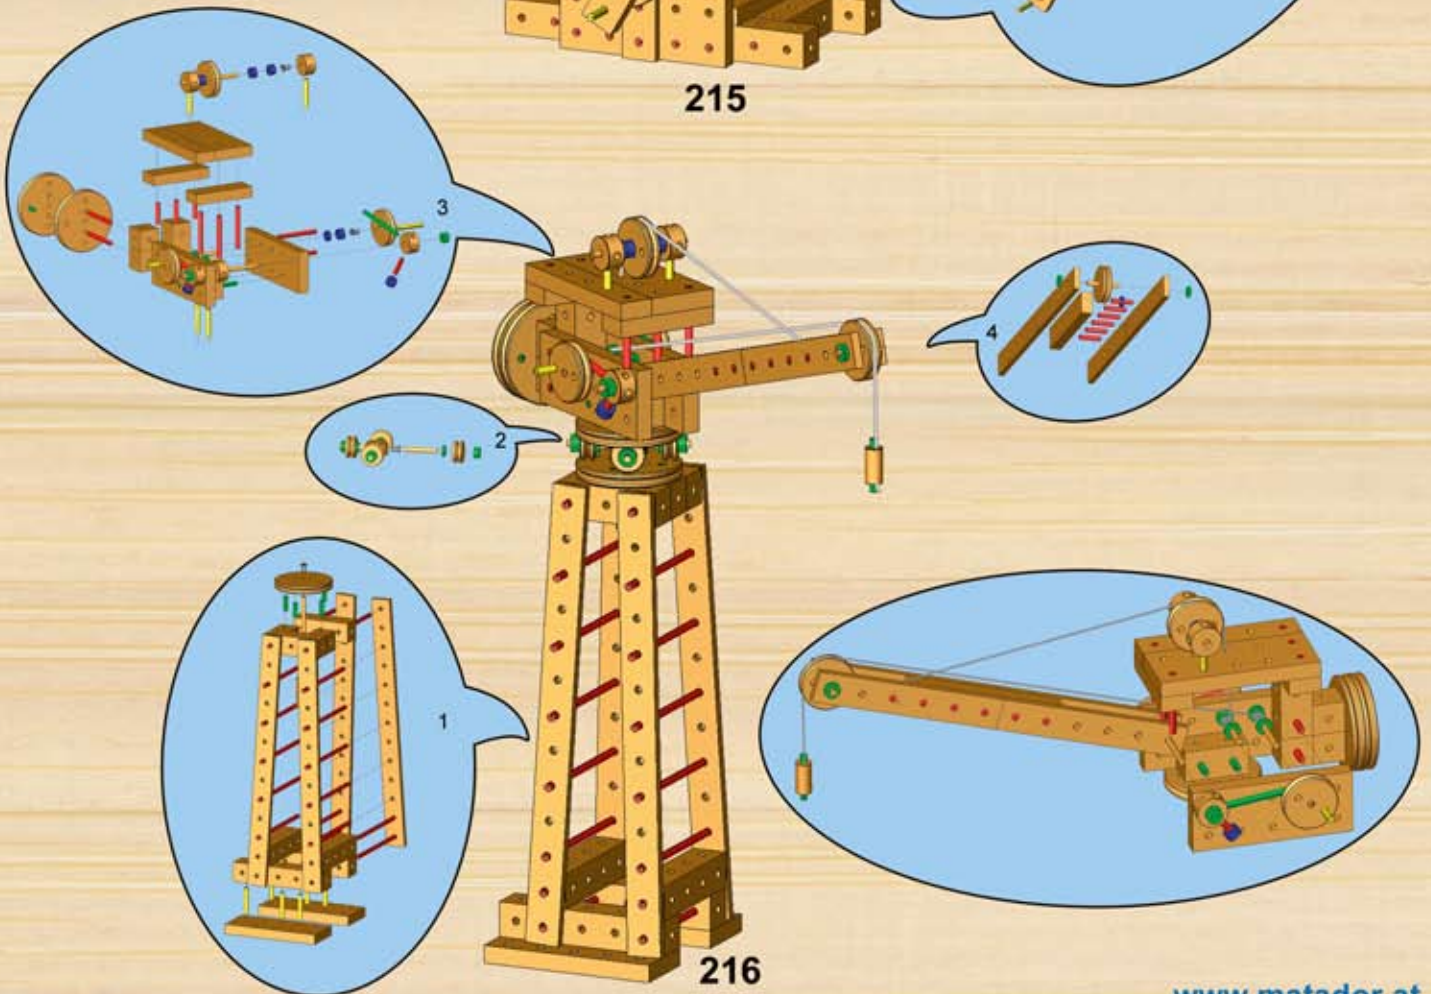

032

033

035

034

036

- (D)** ACHTUNG! Nicht für Kinder unter 3 Jahren geeignet: verschluckbare Kleinteile – Erstickungsgefahr
Die Klemmhülsen weisen zweckbedingt scharfe Grate auf, was bei falscher Handhabung zu kleinen Schnittverletzungen führen kann. Daher müssen Kinder vor Verwendung des Spielzeuges auf diese Gefahr hingewiesen werden.
- (GB)** ATTENTION! Not suitable for children under 36 months due to small pieces which may present a choking hazard - danger of suffocation
The clamping sleeves exhibit functionally sharp burrs, which can lead during wrong handling to small cuts. Therefore must be referred children before use of the toy to this danger.
- (F)** ATTENTION! Ne convient pas aux enfants de moins de 36 mois - contient des petits éléments. - danger d'asphyxie
Les fixations, pour remplir leur fonction, présentent des angles vifs; en cas de mauvaise utilisation, elles peuvent générer des coupures bénignes. Attirez donc l'attention des enfants sur ce danger avant utilisation.
- (I)** ATTENZIONE! Non adatto a bambini di età inferiore a 3 anni - contiene parti piccole - pericolo di soffocamento. - il pericolo dell'asfissia
I serrafilo per via della loro funzione hanno i margini non arrotondati; un uso non attento potrebbe provocare piccoli tagli. Perciò avvertite i bambini di questo pericolo prima dell'utilizzo del gioco.
- (NL)** WAARSCHUWING! Niet geschikt voor kinderen jonger dan 36 maanden - kleine onderdelen - verstikking
De klemhulzen hebben door het doel waarvoor ze bestemd zijn scherpe randen, hetgeen bij verkeerd gebruik kleine snijwonden tot gevolg kan hebben. Om deze reden dienen kinderen hierop attent te worden gemaakt voordat het speelgoed wordt benut.
- (E)** ADVERTENCIA! No es conveniente para ni os menores de 36 meses - pequeñas piezas - asfixia
Las boquillas de sujeción de acuerdo a su finalidad presentan bordes afilados, lo que en caso de manejo inadecuado puede ocasionar pequeñas heridas incisas. Antes de usar los juguetes advertir a los niños sobre este peligro.