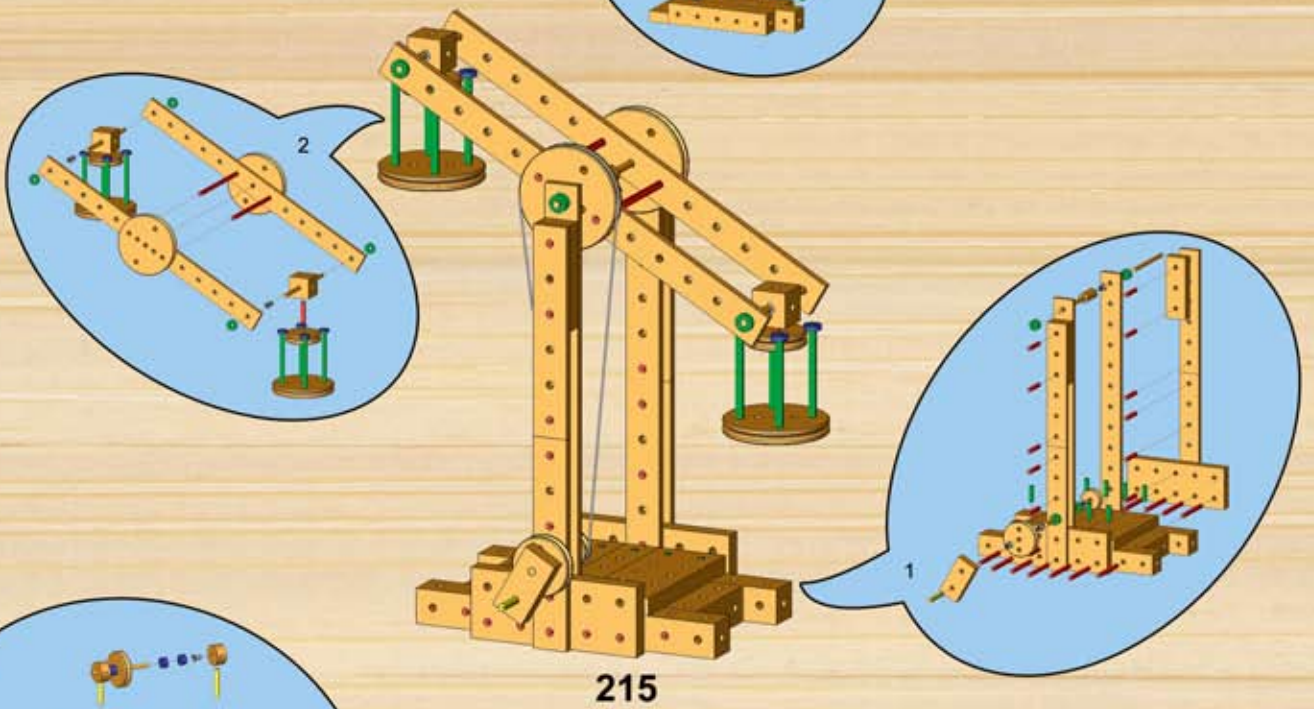

032

033

035

034

036

- (D)** ACHTUNG! Nicht für Kinder unter 3 Jahren geeignet: verschluckbare Kleinteile – Erstickungsgefahr
Die Klemmhülsen weisen zweckbedingt scharfe Grate auf, was bei falscher Handhabung zu kleinen Schnittverletzungen führen kann. Daher müssen Kinder vor Verwendung des Spielzeuges auf diese Gefahr hingewiesen werden.
- (GB)** ATTENTION! Not suitable for children under 36 months due to small pieces which may present a choking hazard - danger of suffocation
The clamping sleeves exhibit functionally sharp burrs, which can lead during wrong handling to small cuts. Therefore must be referred children before use of the toy to this danger.
- (F)** ATTENTION! Ne convient pas aux enfants de moins de 36 mois - contient des petits éléments. - danger d'asphyxie
Les fixations, pour remplir leur fonction, présentent des angles vifs; en cas de mauvaise utilisation, elles peuvent générer des coupures bénignes. Attirez donc l'attention des enfants sur ce danger avant utilisation.
- (I)** ATTENZIONE! Non adatto a bambini di età inferiore a 3 anni - contiene parti piccole - pericolo di soffocamento. - il pericolo dell'asfissia
I serrafilo per via della loro funzione hanno i margini non arrotondati; un uso non attento potrebbe provocare piccoli tagli. Perciò avvertite i bambini di questo pericolo prima dell'utilizzo del gioco.
- (NL)** WAARSCHUWING! Niet geschikt voor kinderen jonger dan 36 maanden - kleine onderdelen - verstikking
De klemhulzen hebben door het doel waarvoor ze bestemd zijn scherpe randen, hetgeen bij verkeerd gebruik kleine snijwonden tot gevolg kan hebben. Om deze reden dienen kinderen hierop attent te worden gemaakt voordat het speelgoed wordt benut.
- (E)** ADVERTENCIA! No es conveniente para ni os menores de 36 meses - pequeñas piezas - asfixia
Las boquillas de sujeción de acuerdo a su finalidad presentan bordes afilados, lo que en caso de manejo inadecuado puede ocasionar pequeñas heridas incisas. Antes de usar los juguetes advertir a los niños sobre este peligro.