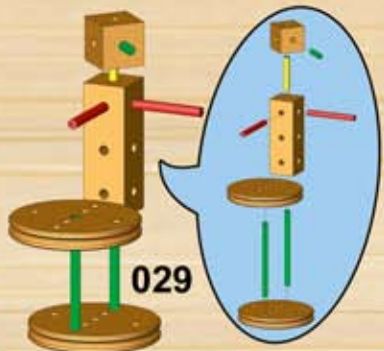

024

025

026

027

028

029

030

031

032

033

035

034

036