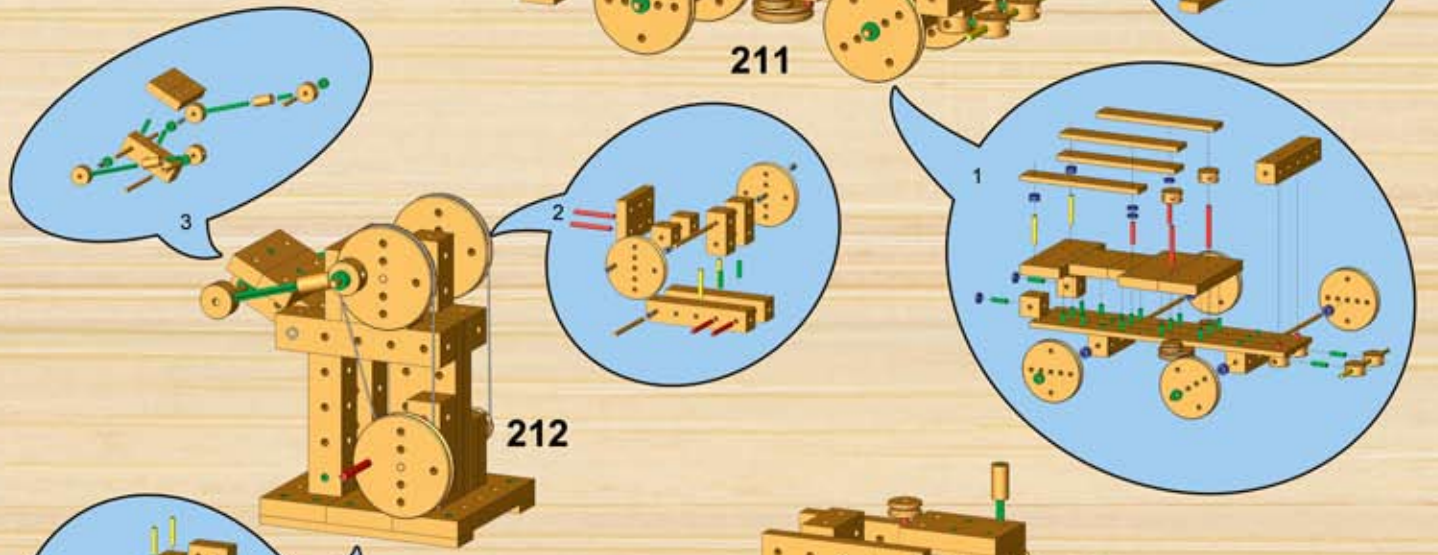

032

033

035

034

036

- (D)** ACHTUNG! Nicht für Kinder unter 3 Jahren geeignet: verschluckbare Kleinteile – Erstickungsgefahr
Die Klemmhülsen weisen zweckbedingt scharfe Grate auf, was bei falscher Handhabung zu kleinen Schnittverletzungen führen kann. Daher müssen Kinder vor Verwendung des Spielzeuges auf diese Gefahr hingewiesen werden.
- (GB)** ATTENTION! Not suitable for children under 36 months due to small pieces which may present a choking hazard - danger of suffocation
The clamping sleeves exhibit functionally sharp burrs, which can lead during wrong handling to small cuts. Therefore must be referred children before use of the toy to this danger.
- (F)** ATTENTION! Ne convient pas aux enfants de moins de 36 mois - contient des petits éléments. - danger d'asphyxie
Les fixations, pour remplir leur fonction, présentent des angles vifs; en cas de mauvaise utilisation, elles peuvent générer des coupures bénignes. Attirez donc l'attention des enfants sur ce danger avant utilisation.
- (I)** ATTENZIONE! Non adatto a bambini di età inferiore a 3 anni - contiene parti piccole - pericolo di soffocamento. - il pericolo dell'asfissia
I serrafilo per via della loro funzione hanno i margini non arrotondati; un uso non attento potrebbe provocare piccoli tagli. Perciò avvertite i bambini di questo pericolo prima dell'utilizzo del gioco.
- (NL)** WAARSCHUWING! Niet geschikt voor kinderen jonger dan 36 maanden - kleine onderdelen - verstikking
De klemhulzen hebben door het doel waarvoor ze bestemd zijn scherpe randen, hetgeen bij verkeerd gebruik kleine snijwonden tot gevolg kan hebben. Om deze reden dienen kinderen hierop attent te worden gemaakt voordat het speelgoed wordt benut.
- (E)** ADVERTENCIA! No es conveniente para ni os menores de 36 meses - pequeñas piezas - asfixia
Las boquillas de sujeción de acuerdo a su finalidad presentan bordes afilados, lo que en caso de manejo inadecuado puede ocasionar pequeñas heridas incisas. Antes de usar los juguetes advertir a los niños sobre este peligro.