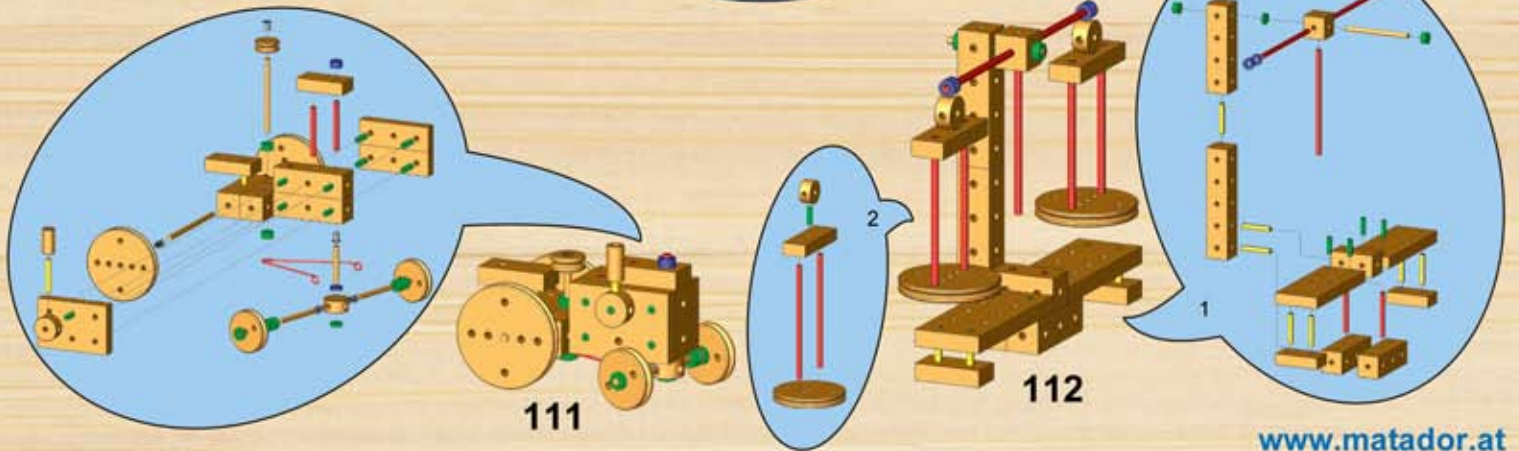

032

033

035

034

036

- (D)** ACHTUNG! Nicht für Kinder unter 3 Jahren geeignet: verschluckbare Kleinteile – Erstickungsgefahr
Die Klemmhülsen weisen zweckbedingt scharfe Grate auf, was bei falscher Handhabung zu kleinen Schnittverletzungen führen kann. Daher müssen Kinder vor Verwendung des Spielzeuges auf diese Gefahr hingewiesen werden.
- (GB)** ATTENTION! Not suitable for children under 36 months due to small pieces which may present a choking hazard - danger of suffocation
The clamping sleeves exhibit functionally sharp burrs, which can lead during wrong handling to small cuts. Therefore must be referred children before use of the toy to this danger.
- (F)** ATTENTION! Ne convient pas aux enfants de moins de 36 mois - contient des petits éléments. - danger d'asphyxie
Les fixations, pour remplir leur fonction, présentent des angles vifs; en cas de mauvaise utilisation, elles peuvent générer des coupures bénignes. Attirez donc l'attention des enfants sur ce danger avant utilisation.
- (I)** ATTENZIONE! Non adatto a bambini di età inferiore a 3 anni - contiene parti piccole - pericolo di soffocamento. - il pericolo dell'asfissia
I serrafilo per via della loro funzione hanno i margini non arrotondati; un uso non attento potrebbe provocare piccoli tagli. Perciò avvertite i bambini di questo pericolo prima dell'utilizzo del gioco.
- (NL)** WAARSCHUWING! Niet geschikt voor kinderen jonger dan 36 maanden - kleine onderdelen - verstikking
De klemhulzen hebben door het doel waarvoor ze bestemd zijn scherpe randen, hetgeen bij verkeerd gebruik kleine snijwonden tot gevolg kan hebben. Om deze reden dienen kinderen hierop attent te worden gemaakt voordat het speelgoed wordt benut.
- (E)** ADVERTENCIA! No es conveniente para ni os menores de 36 meses - pequeñas piezas - asfixia
Las boquillas de sujeción de acuerdo a su finalidad presentan bordes afilados, lo que en caso de manejo inadecuado puede ocasionar pequeñas heridas incisas. Antes de usar los juguetes advertir a los niños sobre este peligro.