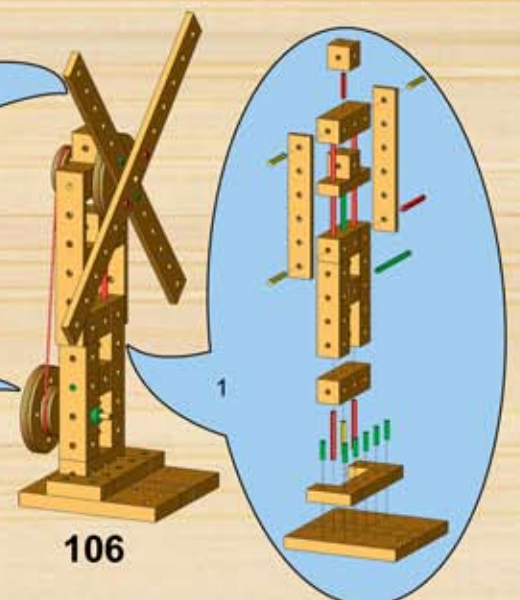

032

033

035

034

036

- (D)** ACHTUNG! Nicht für Kinder unter 3 Jahren geeignet: verschluckbare Kleinteile – Erstickungsgefahr
Die Klemmhülsen weisen zweckbedingt scharfe Grate auf, was bei falscher Handhabung zu kleinen Schnittverletzungen führen kann. Daher müssen Kinder vor Verwendung des Spielzeuges auf diese Gefahr hingewiesen werden.
- (GB)** ATTENTION! Not suitable for children under 36 months due to small pieces which may present a choking hazard - danger of suffocation
The clamping sleeves exhibit functionally sharp burrs, which can lead during wrong handling to small cuts. Therefore must be referred children before use of the toy to this danger.
- (F)** ATTENTION! Ne convient pas aux enfants de moins de 36 mois - contient des petits éléments. - danger d'asphyxie
Les fixations, pour remplir leur fonction, présentent des angles vifs; en cas de mauvaise utilisation, elles peuvent générer des coupures bénignes. Attirez donc l'attention des enfants sur ce danger avant utilisation.
- (I)** ATTENZIONE! Non adatto a bambini di età inferiore a 3 anni - contiene parti piccole - pericolo di soffocamento. - il pericolo dell'asfissia
I serrafilo per via della loro funzione hanno i margini non arrotondati; un uso non attento potrebbe provocare piccoli tagli. Perciò avvertite i bambini di questo pericolo prima dell'utilizzo del gioco.
- (NL)** WAARSCHUWING! Niet geschikt voor kinderen jonger dan 36 maanden - kleine onderdelen - verstikking
De klemhulzen hebben door het doel waarvoor ze bestemd zijn scherpe randen, hetgeen bij verkeerd gebruik kleine snijwonden tot gevolg kan hebben. Om deze reden dienen kinderen hierop attent te worden gemaakt voordat het speelgoed wordt benut.
- (E)** ADVERTENCIA! No es conveniente para ni os menores de 36 meses - pequeñas piezas - asfixia
Las boquillas de sujeción de acuerdo a su finalidad presentan bordes afilados, lo que en caso de manejo inadecuado puede ocasionar pequeñas heridas incisas. Antes de usar los juguetes advertir a los niños sobre este peligro.