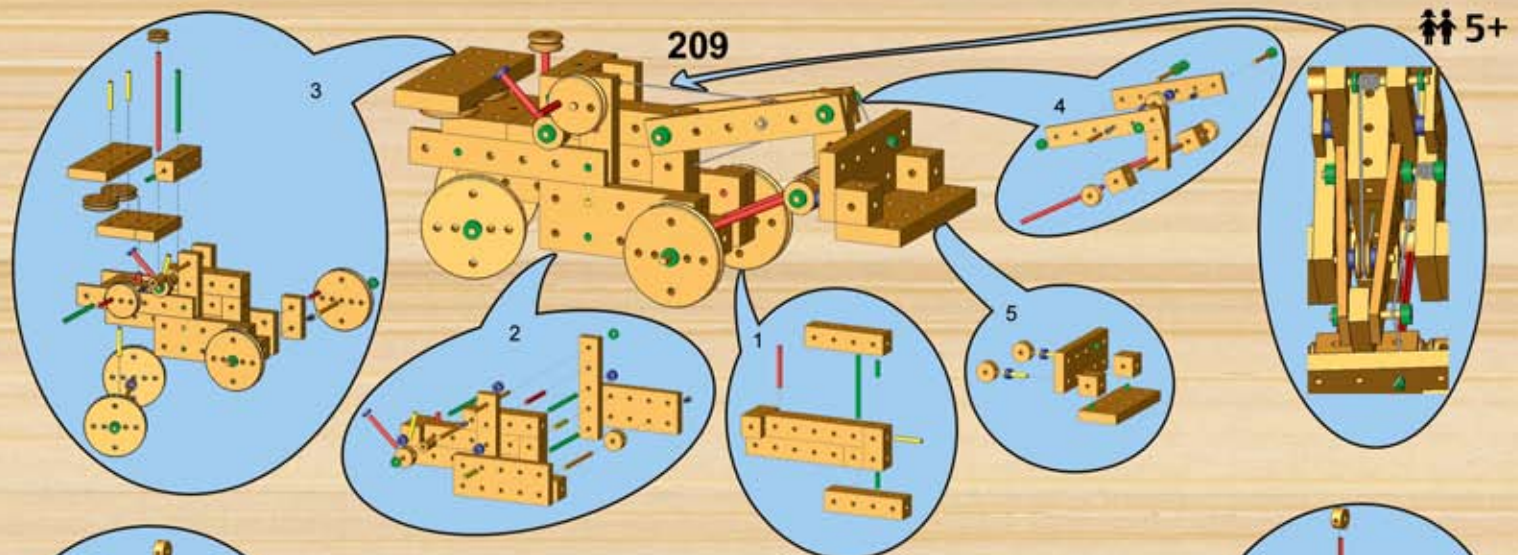

032

033

035

034

036

- (D)** ACHTUNG! Nicht für Kinder unter 3 Jahren geeignet: verschluckbare Kleinteile – Erstickungsgefahr
Die Klemmhülsen weisen zweckbedingt scharfe Grate auf, was bei falscher Handhabung zu kleinen Schnittverletzungen führen kann. Daher müssen Kinder vor Verwendung des Spielzeuges auf diese Gefahr hingewiesen werden.
- (GB)** ATTENTION! Not suitable for children under 36 months due to small pieces which may present a choking hazard - danger of suffocation
The clamping sleeves exhibit functionally sharp burrs, which can lead during wrong handling to small cuts. Therefore must be referred children before use of the toy to this danger.
- (F)** ATTENTION! Ne convient pas aux enfants de moins de 36 mois - contient des petits éléments. - danger d'asphyxie
Les fixations, pour remplir leur fonction, présentent des angles vifs; en cas de mauvaise utilisation, elles peuvent générer des coupures bénignes. Attirez donc l'attention des enfants sur ce danger avant utilisation.
- (I)** ATTENZIONE! Non adatto a bambini di età inferiore a 3 anni - contiene parti piccole - pericolo di soffocamento. - il pericolo dell'asfissia
I serrafilo per via della loro funzione hanno i margini non arrotondati; un uso non attento potrebbe provocare piccoli tagli. Perciò avvertite i bambini di questo pericolo prima dell'utilizzo del gioco.
- (NL)** WAARSCHUWING! Niet geschikt voor kinderen jonger dan 36 maanden - kleine onderdelen - verstikking
De klemhulzen hebben door het doel waarvoor ze bestemd zijn scherpe randen, hetgeen bij verkeerd gebruik kleine snijwonden tot gevolg kan hebben. Om deze reden dienen kinderen hierop attent te worden gemaakt voordat het speelgoed wordt benut.
- (E)** ADVERTENCIA! No es conveniente para ni os menores de 36 meses - pequeñas piezas - asfixia
Las boquillas de sujeción de acuerdo a su finalidad presentan bordes afilados, lo que en caso de manejo inadecuado puede ocasionar pequeñas heridas incisas. Antes de usar los juguetes advertir a los niños sobre este peligro.