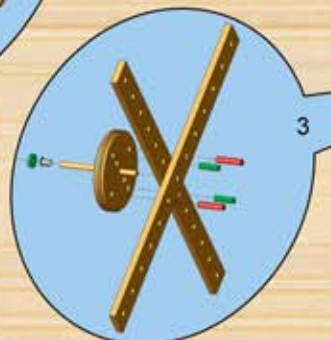

032

033

035

034

036

- (D)** ACHTUNG! Nicht für Kinder unter 3 Jahren geeignet: verschluckbare Kleinteile – Erstickungsgefahr
Die Klemmhülsen weisen zweckbedingt scharfe Grate auf, was bei falscher Handhabung zu kleinen Schnittverletzungen führen kann. Daher müssen Kinder vor Verwendung des Spielzeuges auf diese Gefahr hingewiesen werden.
- (GB)** ATTENTION! Not suitable for children under 36 months due to small pieces which may present a choking hazard - danger of suffocation
The clamping sleeves exhibit functionally sharp burrs, which can lead during wrong handling to small cuts. Therefore must be referred children before use of the toy to this danger.
- (F)** ATTENTION! Ne convient pas aux enfants de moins de 36 mois - contient des petits éléments. - danger d'asphyxie
Les fixations, pour remplir leur fonction, présentent des angles vifs; en cas de mauvaise utilisation, elles peuvent générer des coupures bénignes. Attirez donc l'attention des enfants sur ce danger avant utilisation.
- (I)** ATTENZIONE! Non adatto a bambini di età inferiore a 3 anni - contiene parti piccole - pericolo di soffocamento. - il pericolo dell'asfissia
I serrafilo per via della loro funzione hanno i margini non arrotondati; un uso non attento potrebbe provocare piccoli tagli. Perciò avvertite i bambini di questo pericolo prima dell'utilizzo del gioco.
- (NL)** WAARSCHUWING! Niet geschikt voor kinderen jonger dan 36 maanden - kleine onderdelen - verstikking
De klemhulzen hebben door het doel waarvoor ze bestemd zijn scherpe randen, hetgeen bij verkeerd gebruik kleine snijwonden tot gevolg kan hebben. Om deze reden dienen kinderen hierop attent te worden gemaakt voordat het speelgoed wordt benut.
- (E)** ADVERTENCIA! No es conveniente para ni os menores de 36 meses - pequeñas piezas - asfixia
Las boquillas de sujeción de acuerdo a su finalidad presentan bordes afilados, lo que en caso de manejo inadecuado puede ocasionar pequeñas heridas incisas. Antes de usar los juguetes advertir a los niños sobre este peligro.