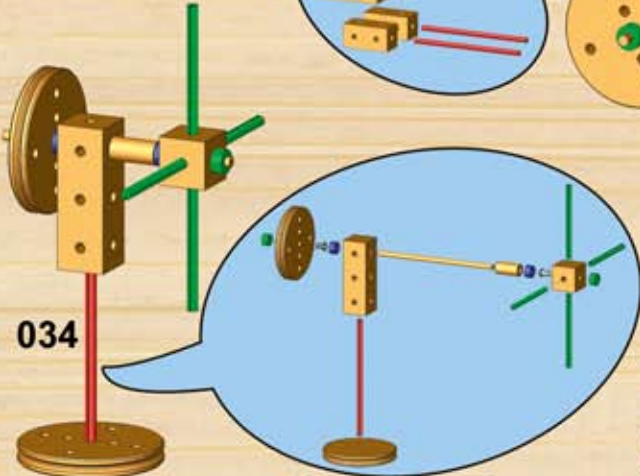

032

033

035

034

036

- (D)** ACHTUNG! Nicht für Kinder unter 3 Jahren geeignet: verschluckbare Kleinteile – Erstickungsgefahr
Die Klemmhülsen weisen zweckbedingt scharfe Grate auf, was bei falscher Handhabung zu kleinen Schnittverletzungen führen kann. Daher müssen Kinder vor Verwendung des Spielzeuges auf diese Gefahr hingewiesen werden.
- (GB)** ATTENTION! Not suitable for children under 36 months due to small pieces which may present a choking hazard - danger of suffocation
The clamping sleeves exhibit functionally sharp burrs, which can lead during wrong handling to small cuts. Therefore must be referred children before use of the toy to this danger.
- (F)** ATTENTION! Ne convient pas aux enfants de moins de 36 mois - contient des petits éléments. - danger d'asphyxie
Les fixations, pour remplir leur fonction, présentent des angles vifs; en cas de mauvaise utilisation, elles peuvent générer des coupures bénignes. Attirez donc l'attention des enfants sur ce danger avant utilisation.
- (I)** ATTENZIONE! Non adatto a bambini di età inferiore a 3 anni - contiene parti piccole - pericolo di soffocamento. - il pericolo dell'asfissia
I serrafilo per via della loro funzione hanno i margini non arrotondati; un uso non attento potrebbe provocare piccoli tagli. Perciò avvertite i bambini di questo pericolo prima dell'utilizzo del gioco.
- (NL)** WAARSCHUWING! Niet geschikt voor kinderen jonger dan 36 maanden - kleine onderdelen - verstikking
De klemhulzen hebben door het doel waarvoor ze bestemd zijn scherpe randen, hetgeen bij verkeerd gebruik kleine snijwonden tot gevolg kan hebben. Om deze reden dienen kinderen hierop attent te worden gemaakt voordat het speelgoed wordt benut.
- (E)** ADVERTENCIA! No es conveniente para ni os menores de 36 meses - pequeñas piezas - asfixia
Las boquillas de sujeción de acuerdo a su finalidad presentan bordes afilados, lo que en caso de manejo inadecuado puede ocasionar pequeñas heridas incisas. Antes de usar los juguetes advertir a los niños sobre este peligro.