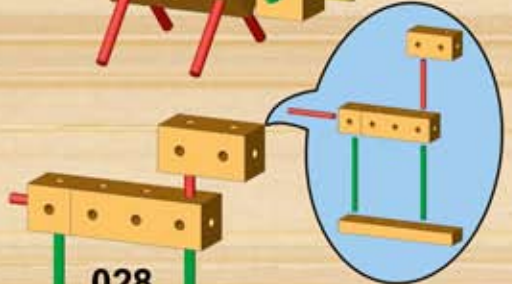

024

025

026

027

028

029

030

031

032

033

035

034

036