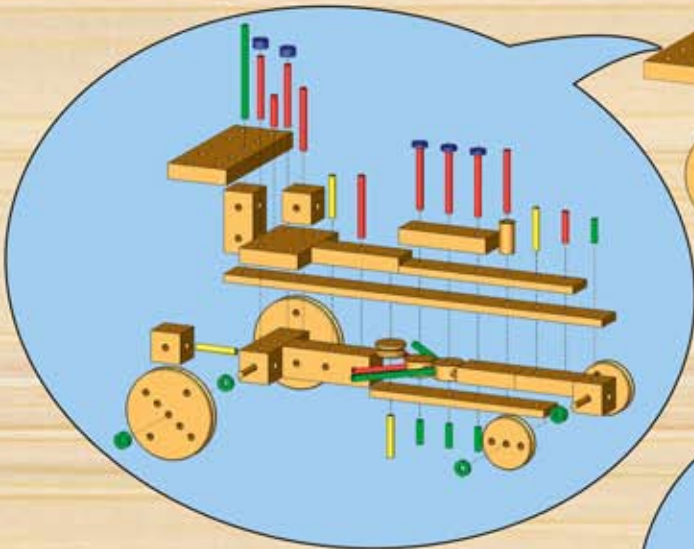

032

033

035

034

036

- (D)** ACHTUNG! Nicht für Kinder unter 3 Jahren geeignet: verschluckbare Kleinteile – Erstickungsgefahr
Die Klemmhülsen weisen zweckbedingt scharfe Grate auf, was bei falscher Handhabung zu kleinen Schnittverletzungen führen kann. Daher müssen Kinder vor Verwendung des Spielzeuges auf diese Gefahr hingewiesen werden.
- (GB)** ATTENTION! Not suitable for children under 36 months due to small pieces which may present a choking hazard - danger of suffocation
The clamping sleeves exhibit functionally sharp burrs, which can lead during wrong handling to small cuts. Therefore must be referred children before use of the toy to this danger.
- (F)** ATTENTION! Ne convient pas aux enfants de moins de 36 mois - contient des petits éléments. - danger d'asphyxie
Les fixations, pour remplir leur fonction, présentent des angles vifs; en cas de mauvaise utilisation, elles peuvent générer des coupures bénignes. Attirez donc l'attention des enfants sur ce danger avant utilisation.
- (I)** ATTENZIONE! Non adatto a bambini di età inferiore a 3 anni - contiene parti piccole - pericolo di soffocamento. - il pericolo dell'asfissia
I serrafilo per via della loro funzione hanno i margini non arrotondati; un uso non attento potrebbe provocare piccoli tagli. Perciò avvertite i bambini di questo pericolo prima dell'utilizzo del gioco.
- (NL)** WAARSCHUWING! Niet geschikt voor kinderen jonger dan 36 maanden - kleine onderdelen - verstikking
De klemhulzen hebben door het doel waarvoor ze bestemd zijn scherpe randen, hetgeen bij verkeerd gebruik kleine snijwonden tot gevolg kan hebben. Om deze reden dienen kinderen hierop attent te worden gemaakt voordat het speelgoed wordt benut.
- (E)** ADVERTENCIA! No es conveniente para ni os menores de 36 meses - pequeñas piezas - asfixia
Las boquillas de sujeción de acuerdo a su finalidad presentan bordes afilados, lo que en caso de manejo inadecuado puede ocasionar pequeñas heridas incisas. Antes de usar los juguetes advertir a los niños sobre este peligro.