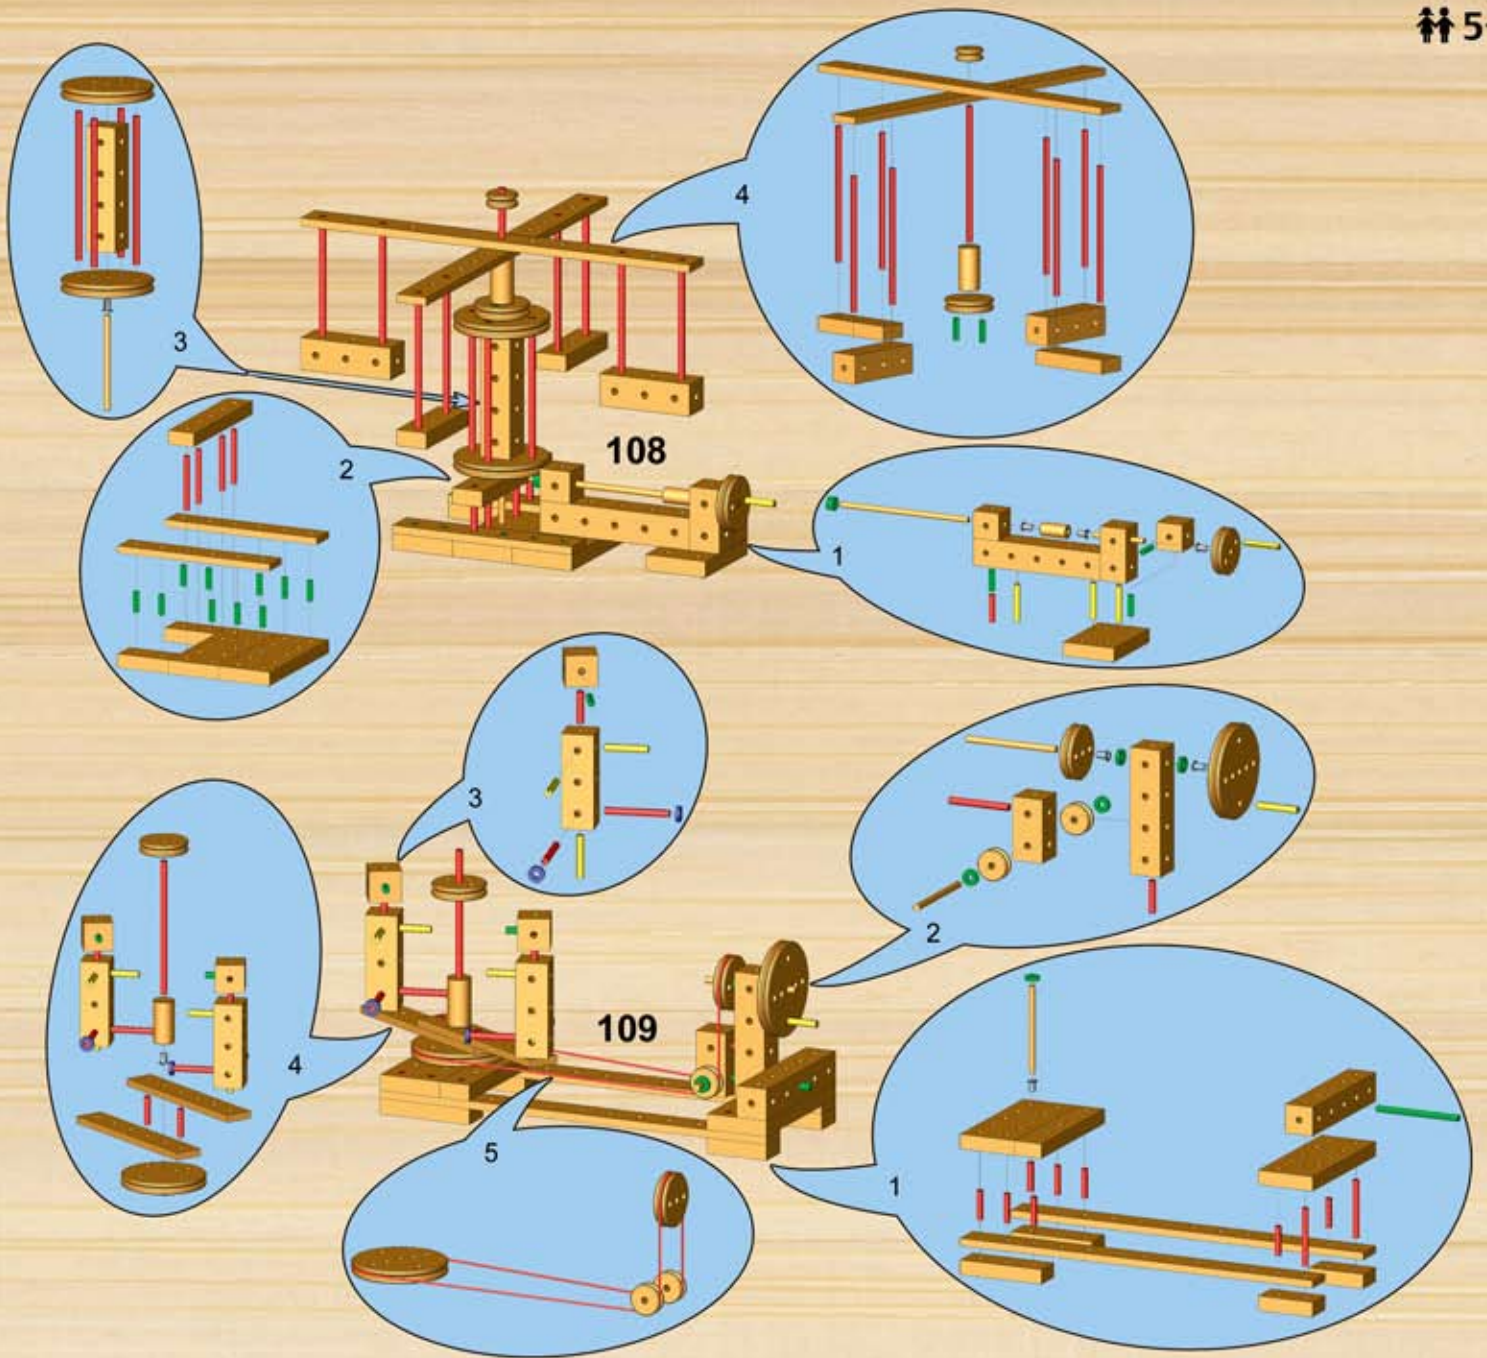

032

033

035

034

036

- (D)** ACHTUNG! Nicht für Kinder unter 3 Jahren geeignet: verschluckbare Kleinteile – Erstickungsgefahr
Die Klemmhülsen weisen zweckbedingt scharfe Grate auf, was bei falscher Handhabung zu kleinen Schnittverletzungen führen kann. Daher müssen Kinder vor Verwendung des Spielzeuges auf diese Gefahr hingewiesen werden.
- (GB)** ATTENTION! Not suitable for children under 36 months due to small pieces which may present a choking hazard - danger of suffocation
The clamping sleeves exhibit functionally sharp burrs, which can lead during wrong handling to small cuts. Therefore must be referred children before use of the toy to this danger.
- (F)** ATTENTION! Ne convient pas aux enfants de moins de 36 mois - contient des petits éléments. - danger d'asphyxie
Les fixations, pour remplir leur fonction, présentent des angles vifs; en cas de mauvaise utilisation, elles peuvent générer des coupures bénignes. Attirez donc l'attention des enfants sur ce danger avant utilisation.
- (I)** ATTENZIONE! Non adatto a bambini di età inferiore a 3 anni - contiene parti piccole - pericolo di soffocamento. - il pericolo dell'asfissia
I serrafilo per via della loro funzione hanno i margini non arrotondati; un uso non attento potrebbe provocare piccoli tagli. Perciò avvertite i bambini di questo pericolo prima dell'utilizzo del gioco.
- (NL)** WAARSCHUWING! Niet geschikt voor kinderen jonger dan 36 maanden - kleine onderdelen - verstikking
De klemhulzen hebben door het doel waarvoor ze bestemd zijn scherpe randen, hetgeen bij verkeerd gebruik kleine snijwonden tot gevolg kan hebben. Om deze reden dienen kinderen hierop attent te worden gemaakt voordat het speelgoed wordt benut.
- (E)** ADVERTENCIA! No es conveniente para ni os menores de 36 meses - pequeñas piezas - asfixia
Las boquillas de sujeción de acuerdo a su finalidad presentan bordes afilados, lo que en caso de manejo inadecuado puede ocasionar pequeñas heridas incisas. Antes de usar los juguetes advertir a los niños sobre este peligro.