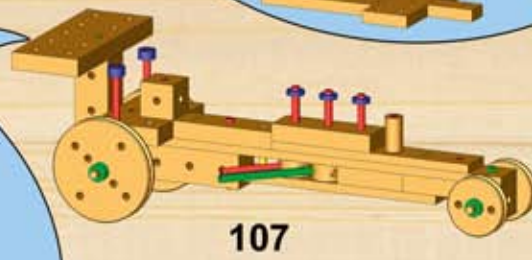

032

033

035

034

036

- (D)** ACHTUNG! Nicht für Kinder unter 3 Jahren geeignet: verschluckbare Kleinteile – Erstickungsgefahr
Die Klemmhülsen weisen zweckbedingt scharfe Grate auf, was bei falscher Handhabung zu kleinen Schnittverletzungen führen kann. Daher müssen Kinder vor Verwendung des Spielzeuges auf diese Gefahr hingewiesen werden.
- (GB)** ATTENTION! Not suitable for children under 36 months due to small pieces which may present a choking hazard - danger of suffocation
The clamping sleeves exhibit functionally sharp burrs, which can lead during wrong handling to small cuts. Therefore must be referred children before use of the toy to this danger.
- (F)** ATTENTION! Ne convient pas aux enfants de moins de 36 mois - contient des petits éléments. - danger d'asphyxie
Les fixations, pour remplir leur fonction, présentent des angles vifs; en cas de mauvaise utilisation, elles peuvent générer des coupures bénignes. Attirez donc l'attention des enfants sur ce danger avant utilisation.
- (I)** ATTENZIONE! Non adatto a bambini di età inferiore a 3 anni - contiene parti piccole - pericolo di soffocamento. - il pericolo dell'asfissia
I serrafilo per via della loro funzione hanno i margini non arrotondati; un uso non attento potrebbe provocare piccoli tagli. Perciò avvertite i bambini di questo pericolo prima dell'utilizzo del gioco.
- (NL)** WAARSCHUWING! Niet geschikt voor kinderen jonger dan 36 maanden - kleine onderdelen - verstikking
De klemhulzen hebben door het doel waarvoor ze bestemd zijn scherpe randen, hetgeen bij verkeerd gebruik kleine snijwonden tot gevolg kan hebben. Om deze reden dienen kinderen hierop attent te worden gemaakt voordat het speelgoed wordt benut.
- (E)** ADVERTENCIA! No es conveniente para ni os menores de 36 meses - pequeñas piezas - asfixia
Las boquillas de sujeción de acuerdo a su finalidad presentan bordes afilados, lo que en caso de manejo inadecuado puede ocasionar pequeñas heridas incisas. Antes de usar los juguetes advertir a los niños sobre este peligro.