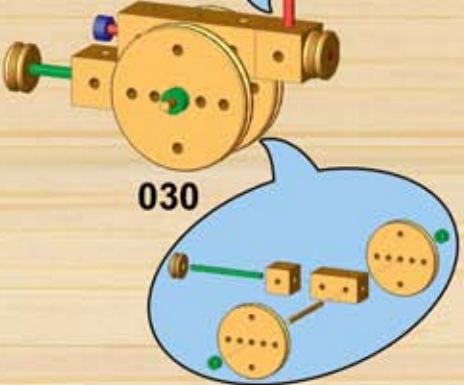

024

025

026

027

028

029

030

031

032

033

035

034

036