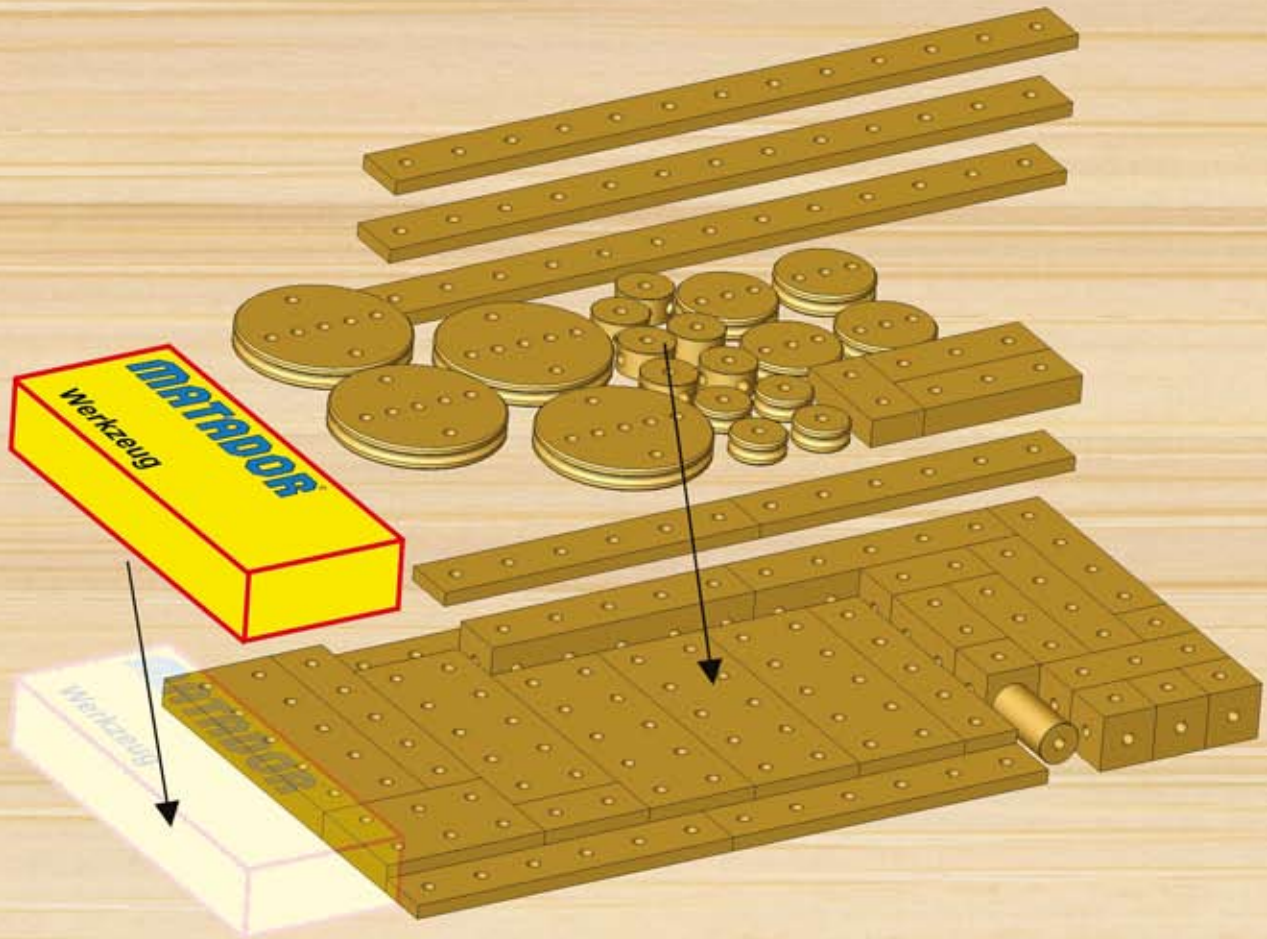

032

033

035

034

036

- (D)** ACHTUNG! Nicht für Kinder unter 3 Jahren geeignet: verschluckbare Kleinteile – Erstickungsgefahr
Die Klemmhülsen weisen zweckbedingt scharfe Grate auf, was bei falscher Handhabung zu kleinen Schnittverletzungen führen kann. Daher müssen Kinder vor Verwendung des Spielzeuges auf diese Gefahr hingewiesen werden.
- (GB)** ATTENTION! Not suitable for children under 36 months due to small pieces which may present a choking hazard - danger of suffocation
The clamping sleeves exhibit functionally sharp burrs, which can lead during wrong handling to small cuts. Therefore must be referred children before use of the toy to this danger.
- (F)** ATTENTION! Ne convient pas aux enfants de moins de 36 mois - contient des petits éléments. - danger d'asphyxie
Les fixations, pour remplir leur fonction, présentent des angles vifs; en cas de mauvaise utilisation, elles peuvent générer des coupures bénignes. Attirez donc l'attention des enfants sur ce danger avant utilisation.
- (I)** ATTENZIONE! Non adatto a bambini di età inferiore a 3 anni - contiene parti piccole - pericolo di soffocamento. - il pericolo dell'asfissia
I serrafilo per via della loro funzione hanno i margini non arrotondati; un uso non attento potrebbe provocare piccoli tagli. Perciò avvertite i bambini di questo pericolo prima dell'utilizzo del gioco.
- (NL)** WAARSCHUWING! Niet geschikt voor kinderen jonger dan 36 maanden - kleine onderdelen - verstikking
De klemhulzen hebben door het doel waarvoor ze bestemd zijn scherpe randen, hetgeen bij verkeerd gebruik kleine snijwonden tot gevolg kan hebben. Om deze reden dienen kinderen hierop attent te worden gemaakt voordat het speelgoed wordt benut.
- (E)** ADVERTENCIA! No es conveniente para ni os menores de 36 meses - pequeñas piezas - asfixia
Las boquillas de sujeción de acuerdo a su finalidad presentan bordes afilados, lo que en caso de manejo inadecuado puede ocasionar pequeñas heridas incisas. Antes de usar los juguetes advertir a los niños sobre este peligro.