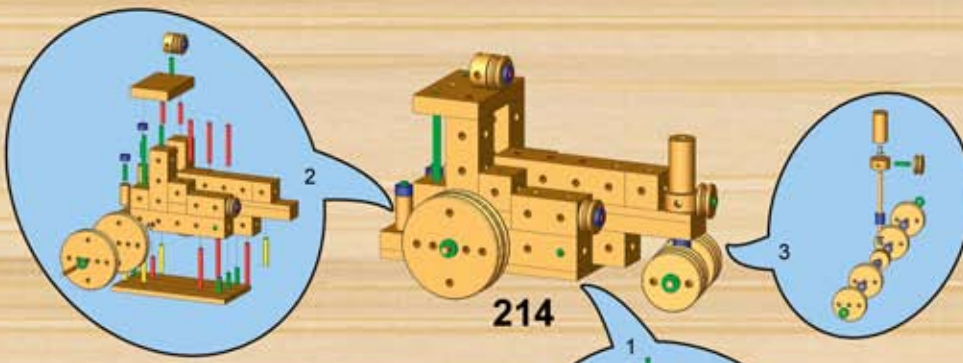

032

033

035

034

036

- (D)** ACHTUNG! Nicht für Kinder unter 3 Jahren geeignet: verschluckbare Kleinteile – Erstickungsgefahr
Die Klemmhülsen weisen zweckbedingt scharfe Grate auf, was bei falscher Handhabung zu kleinen Schnittverletzungen führen kann. Daher müssen Kinder vor Verwendung des Spielzeuges auf diese Gefahr hingewiesen werden.
- (GB)** ATTENTION! Not suitable for children under 36 months due to small pieces which may present a choking hazard - danger of suffocation
The clamping sleeves exhibit functionally sharp burrs, which can lead during wrong handling to small cuts. Therefore must be referred children before use of the toy to this danger.
- (F)** ATTENTION! Ne convient pas aux enfants de moins de 36 mois - contient des petits éléments. - danger d'asphyxie
Les fixations, pour remplir leur fonction, présentent des angles vifs; en cas de mauvaise utilisation, elles peuvent générer des coupures bénignes. Attirez donc l'attention des enfants sur ce danger avant utilisation.
- (I)** ATTENZIONE! Non adatto a bambini di età inferiore a 3 anni - contiene parti piccole - pericolo di soffocamento. - il pericolo dell'asfissia
I serrafilo per via della loro funzione hanno i margini non arrotondati; un uso non attento potrebbe provocare piccoli tagli. Perciò avvertite i bambini di questo pericolo prima dell'utilizzo del gioco.
- (NL)** WAARSCHUWING! Niet geschikt voor kinderen jonger dan 36 maanden - kleine onderdelen - verstikking
De klemhulzen hebben door het doel waarvoor ze bestemd zijn scherpe randen, hetgeen bij verkeerd gebruik kleine snijwonden tot gevolg kan hebben. Om deze reden dienen kinderen hierop attent te worden gemaakt voordat het speelgoed wordt benut.
- (E)** ADVERTENCIA! No es conveniente para ni os menores de 36 meses - pequeñas piezas - asfixia
Las boquillas de sujeción de acuerdo a su finalidad presentan bordes afilados, lo que en caso de manejo inadecuado puede ocasionar pequeñas heridas incisas. Antes de usar los juguetes advertir a los niños sobre este peligro.