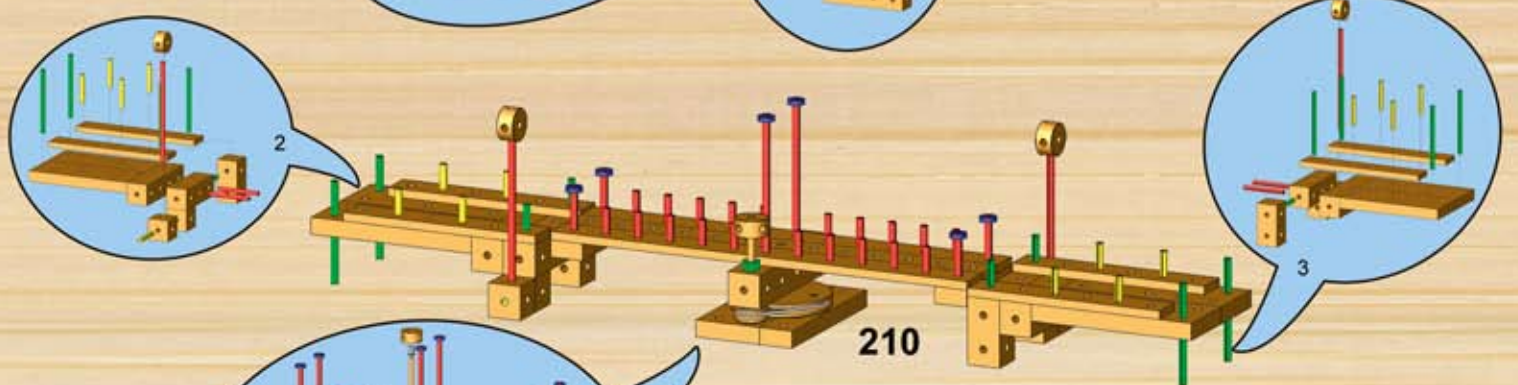

032

033

035

034

036

- (D)** ACHTUNG! Nicht für Kinder unter 3 Jahren geeignet: verschluckbare Kleinteile – Erstickungsgefahr
Die Klemmhülsen weisen zweckbedingt scharfe Grate auf, was bei falscher Handhabung zu kleinen Schnittverletzungen führen kann. Daher müssen Kinder vor Verwendung des Spielzeuges auf diese Gefahr hingewiesen werden.
- (GB)** ATTENTION! Not suitable for children under 36 months due to small pieces which may present a choking hazard - danger of suffocation
The clamping sleeves exhibit functionally sharp burrs, which can lead during wrong handling to small cuts. Therefore must be referred children before use of the toy to this danger.
- (F)** ATTENTION! Ne convient pas aux enfants de moins de 36 mois - contient des petits éléments. - danger d'asphyxie
Les fixations, pour remplir leur fonction, présentent des angles vifs; en cas de mauvaise utilisation, elles peuvent générer des coupures bénignes. Attirez donc l'attention des enfants sur ce danger avant utilisation.
- (I)** ATTENZIONE! Non adatto a bambini di età inferiore a 3 anni - contiene parti piccole - pericolo di soffocamento. - il pericolo dell'asfissia
I serrafilo per via della loro funzione hanno i margini non arrotondati; un uso non attento potrebbe provocare piccoli tagli. Perciò avvertite i bambini di questo pericolo prima dell'utilizzo del gioco.
- (NL)** WAARSCHUWING! Niet geschikt voor kinderen jonger dan 36 maanden - kleine onderdelen - verstikking
De klemhulzen hebben door het doel waarvoor ze bestemd zijn scherpe randen, hetgeen bij verkeerd gebruik kleine snijwonden tot gevolg kan hebben. Om deze reden dienen kinderen hierop attent te worden gemaakt voordat het speelgoed wordt benut.
- (E)** ADVERTENCIA! No es conveniente para ni os menores de 36 meses - pequeñas piezas - asfixia
Las boquillas de sujeción de acuerdo a su finalidad presentan bordes afilados, lo que en caso de manejo inadecuado puede ocasionar pequeñas heridas incisas. Antes de usar los juguetes advertir a los niños sobre este peligro.