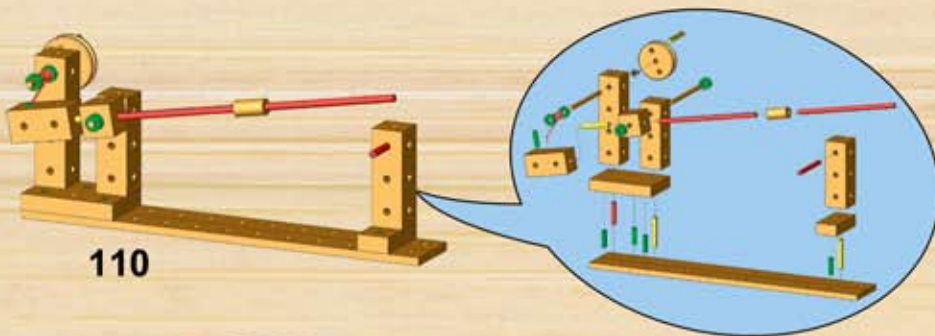

032

033

035

034

036

- (D)** ACHTUNG! Nicht für Kinder unter 3 Jahren geeignet: verschluckbare Kleinteile – Erstickungsgefahr
Die Klemmhülsen weisen zweckbedingt scharfe Grate auf, was bei falscher Handhabung zu kleinen Schnittverletzungen führen kann. Daher müssen Kinder vor Verwendung des Spielzeuges auf diese Gefahr hingewiesen werden.
- (GB)** ATTENTION! Not suitable for children under 36 months due to small pieces which may present a choking hazard - danger of suffocation
The clamping sleeves exhibit functionally sharp burrs, which can lead during wrong handling to small cuts. Therefore must be referred children before use of the toy to this danger.
- (F)** ATTENTION! Ne convient pas aux enfants de moins de 36 mois - contient des petits éléments. - danger d'asphyxie
Les fixations, pour remplir leur fonction, présentent des angles vifs; en cas de mauvaise utilisation, elles peuvent générer des coupures bénignes. Attirez donc l'attention des enfants sur ce danger avant utilisation.
- (I)** ATTENZIONE! Non adatto a bambini di età inferiore a 3 anni - contiene parti piccole - pericolo di soffocamento. - il pericolo dell'asfissia
I serrafilo per via della loro funzione hanno i margini non arrotondati; un uso non attento potrebbe provocare piccoli tagli. Perciò avvertite i bambini di questo pericolo prima dell'utilizzo del gioco.
- (NL)** WAARSCHUWING! Niet geschikt voor kinderen jonger dan 36 maanden - kleine onderdelen - verstikking
De klemhulzen hebben door het doel waarvoor ze bestemd zijn scherpe randen, hetgeen bij verkeerd gebruik kleine snijwonden tot gevolg kan hebben. Om deze reden dienen kinderen hierop attent te worden gemaakt voordat het speelgoed wordt benut.
- (E)** ADVERTENCIA! No es conveniente para ni os menores de 36 meses - pequeñas piezas - asfixia
Las boquillas de sujeción de acuerdo a su finalidad presentan bordes afilados, lo que en caso de manejo inadecuado puede ocasionar pequeñas heridas incisas. Antes de usar los juguetes advertir a los niños sobre este peligro.