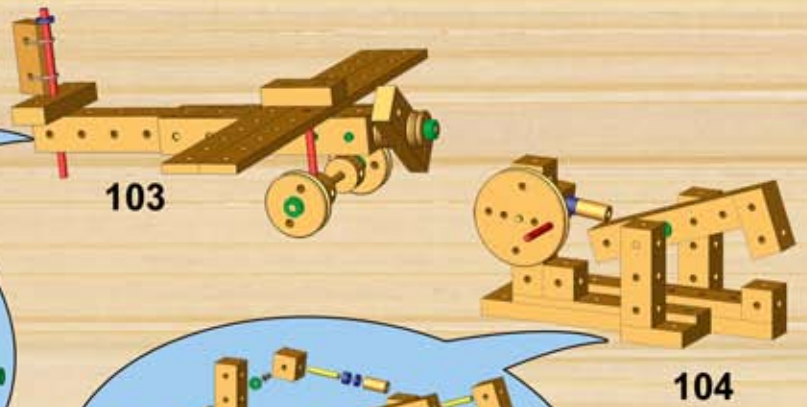

032

033

035

034

036

- (D)** ACHTUNG! Nicht für Kinder unter 3 Jahren geeignet: verschluckbare Kleinteile – Erstickungsgefahr
Die Klemmhülsen weisen zweckbedingt scharfe Grate auf, was bei falscher Handhabung zu kleinen Schnittverletzungen führen kann. Daher müssen Kinder vor Verwendung des Spielzeuges auf diese Gefahr hingewiesen werden.
- (GB)** ATTENTION! Not suitable for children under 36 months due to small pieces which may present a choking hazard - danger of suffocation
The clamping sleeves exhibit functionally sharp burrs, which can lead during wrong handling to small cuts. Therefore must be referred children before use of the toy to this danger.
- (F)** ATTENTION! Ne convient pas aux enfants de moins de 36 mois - contient des petits éléments. - danger d'asphyxie
Les fixations, pour remplir leur fonction, présentent des angles vifs; en cas de mauvaise utilisation, elles peuvent générer des coupures bénignes. Attirez donc l'attention des enfants sur ce danger avant utilisation.
- (I)** ATTENZIONE! Non adatto a bambini di età inferiore a 3 anni - contiene parti piccole - pericolo di soffocamento. - il pericolo dell'asfissia
I serrafilo per via della loro funzione hanno i margini non arrotondati; un uso non attento potrebbe provocare piccoli tagli. Perciò avvertite i bambini di questo pericolo prima dell'utilizzo del gioco.
- (NL)** WAARSCHUWING! Niet geschikt voor kinderen jonger dan 36 maanden - kleine onderdelen - verstikking
De klemhulzen hebben door het doel waarvoor ze bestemd zijn scherpe randen, hetgeen bij verkeerd gebruik kleine snijwonden tot gevolg kan hebben. Om deze reden dienen kinderen hierop attent te worden gemaakt voordat het speelgoed wordt benut.
- (E)** ADVERTENCIA! No es conveniente para ni os menores de 36 meses - pequeñas piezas - asfixia
Las boquillas de sujeción de acuerdo a su finalidad presentan bordes afilados, lo que en caso de manejo inadecuado puede ocasionar pequeñas heridas incisas. Antes de usar los juguetes advertir a los niños sobre este peligro.