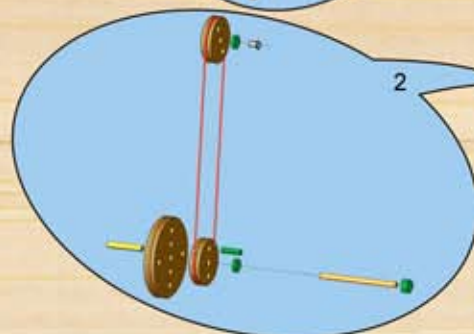

032

033

035

034

036

- (D)** ACHTUNG! Nicht für Kinder unter 3 Jahren geeignet: verschluckbare Kleinteile – Erstickungsgefahr
Die Klemmhülsen weisen zweckbedingt scharfe Grate auf, was bei falscher Handhabung zu kleinen Schnittverletzungen führen kann. Daher müssen Kinder vor Verwendung des Spielzeuges auf diese Gefahr hingewiesen werden.
- (GB)** ATTENTION! Not suitable for children under 36 months due to small pieces which may present a choking hazard - danger of suffocation
The clamping sleeves exhibit functionally sharp burrs, which can lead during wrong handling to small cuts. Therefore must be referred children before use of the toy to this danger.
- (F)** ATTENTION! Ne convient pas aux enfants de moins de 36 mois - contient des petits éléments. - danger d'asphyxie
Les fixations, pour remplir leur fonction, présentent des angles vifs; en cas de mauvaise utilisation, elles peuvent générer des coupures bénignes. Attirez donc l'attention des enfants sur ce danger avant utilisation.
- (I)** ATTENZIONE! Non adatto a bambini di età inferiore a 3 anni - contiene parti piccole - pericolo di soffocamento. - il pericolo dell'asfissia
I serrafilo per via della loro funzione hanno i margini non arrotondati; un uso non attento potrebbe provocare piccoli tagli. Perciò avvertite i bambini di questo pericolo prima dell'utilizzo del gioco.
- (NL)** WAARSCHUWING! Niet geschikt voor kinderen jonger dan 36 maanden - kleine onderdelen - verstikking
De klemhulzen hebben door het doel waarvoor ze bestemd zijn scherpe randen, hetgeen bij verkeerd gebruik kleine snijwonden tot gevolg kan hebben. Om deze reden dienen kinderen hierop attent te worden gemaakt voordat het speelgoed wordt benut.
- (E)** ADVERTENCIA! No es conveniente para ni os menores de 36 meses - pequeñas piezas - asfixia
Las boquillas de sujeción de acuerdo a su finalidad presentan bordes afilados, lo que en caso de manejo inadecuado puede ocasionar pequeñas heridas incisas. Antes de usar los juguetes advertir a los niños sobre este peligro.