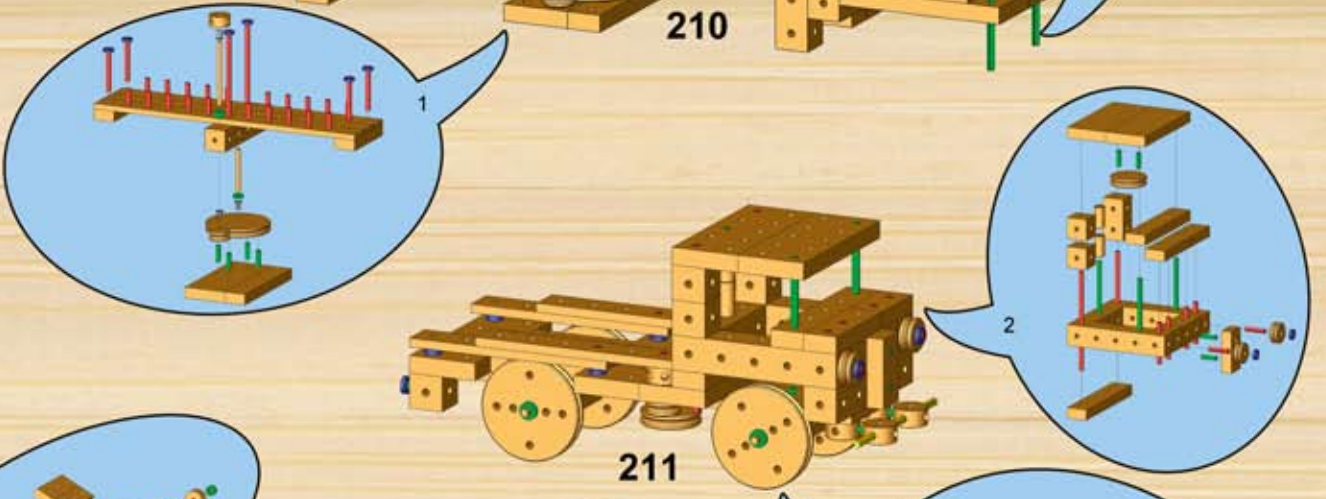

032

033

035

034

036

- (D)** ACHTUNG! Nicht für Kinder unter 3 Jahren geeignet: verschluckbare Kleinteile – Erstickungsgefahr
Die Klemmhülsen weisen zweckbedingt scharfe Grate auf, was bei falscher Handhabung zu kleinen Schnittverletzungen führen kann. Daher müssen Kinder vor Verwendung des Spielzeuges auf diese Gefahr hingewiesen werden.
- (GB)** ATTENTION! Not suitable for children under 36 months due to small pieces which may present a choking hazard - danger of suffocation
The clamping sleeves exhibit functionally sharp burrs, which can lead during wrong handling to small cuts. Therefore must be referred children before use of the toy to this danger.
- (F)** ATTENTION! Ne convient pas aux enfants de moins de 36 mois - contient des petits éléments. - danger d'asphyxie
Les fixations, pour remplir leur fonction, présentent des angles vifs; en cas de mauvaise utilisation, elles peuvent générer des coupures bénignes. Attirez donc l'attention des enfants sur ce danger avant utilisation.
- (I)** ATTENZIONE! Non adatto a bambini di età inferiore a 3 anni - contiene parti piccole - pericolo di soffocamento. - il pericolo dell'asfissia
I serrafilo per via della loro funzione hanno i margini non arrotondati; un uso non attento potrebbe provocare piccoli tagli. Perciò avvertite i bambini di questo pericolo prima dell'utilizzo del gioco.
- (NL)** WAARSCHUWING! Niet geschikt voor kinderen jonger dan 36 maanden - kleine onderdelen - verstikking
De klemhulzen hebben door het doel waarvoor ze bestemd zijn scherpe randen, hetgeen bij verkeerd gebruik kleine snijwonden tot gevolg kan hebben. Om deze reden dienen kinderen hierop attent te worden gemaakt voordat het speelgoed wordt benut.
- (E)** ADVERTENCIA! No es conveniente para ni os menores de 36 meses - pequeñas piezas - asfixia
Las boquillas de sujeción de acuerdo a su finalidad presentan bordes afilados, lo que en caso de manejo inadecuado puede ocasionar pequeñas heridas incisas. Antes de usar los juguetes advertir a los niños sobre este peligro.