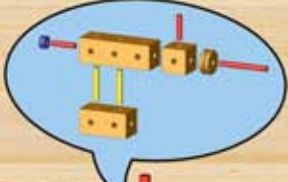

024

025

026

027

028

029

030

031

032

033

035

034

036