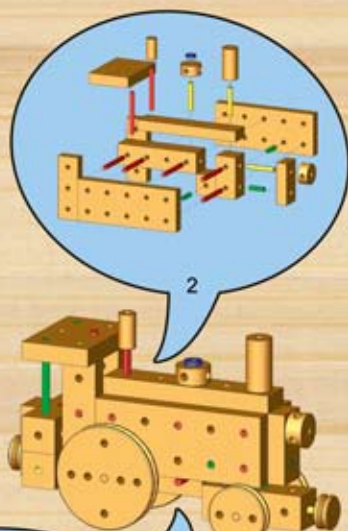

116

115

5+

- (D)** ACHTUNG! Nicht für Kinder unter 3 Jahren geeignet: verschluckbare Kleinteile – Erstickungsgefahr
Die Klemmhülsen weisen zweckbedingt scharfe Grate auf, was bei falscher Handhabung zu kleinen Schnittverletzungen führen kann. Daher müssen Kinder vor Verwendung des Spielzeuges auf diese Gefahr hingewiesen werden.
- (GB)** ATTENTION! Not suitable for children under 36 months due to small pieces which may present a choking hazard - danger of suffocation
The clamping sleeves exhibit functionally sharp burrs, which can lead during wrong handling to small cuts. Therefore must be referred children before use of the toy to this danger.
- (F)** ATTENTION! Ne convient pas aux enfants de moins de 36 mois - contient des petits éléments. - danger d'asphyxie
Les fixations, pour remplir leur fonction, présentent des angles vifs; en cas de mauvaise utilisation, elles peuvent générer des coupures bénignes. Attirez donc l'attention des enfants sur ce danger avant utilisation.
- (I)** ATTENZIONE! Non adatto a bambini di età inferiore a 3 anni - contiene parti piccole - pericolo di soffocamento. - il pericolo dell'asfissia
I serrafilo per via della loro funzione hanno i margini non arrotondati; un uso non attento potrebbe provocare piccoli tagli. Perciò avvertite i bambini di questo pericolo prima dell'utilizzo del gioco.
- (NL)** WAARSCHUWING! Niet geschikt voor kinderen jonger dan 36 maanden - kleine onderdelen - verstikking
De klemhulzen hebben door het doel waarvoor ze bestemd zijn scherpe randen, hetgeen bij verkeerd gebruik kleine snijwonden tot gevolg kan hebben. Om deze reden dienen kinderen hierop attent te worden gemaakt voordat het speelgoed wordt benut.
- (E)** ADVERTENCIA! No es conveniente para ni os menores de 36 meses - pequeñas piezas - asfixia
Las boquillas de sujeción de acuerdo a su finalidad presentan bordes afilados, lo que en caso de manejo inadecuado puede ocasionar pequeñas heridas incisivas. Antes de usar los juguetes advertir a los niños sobre este peligro.