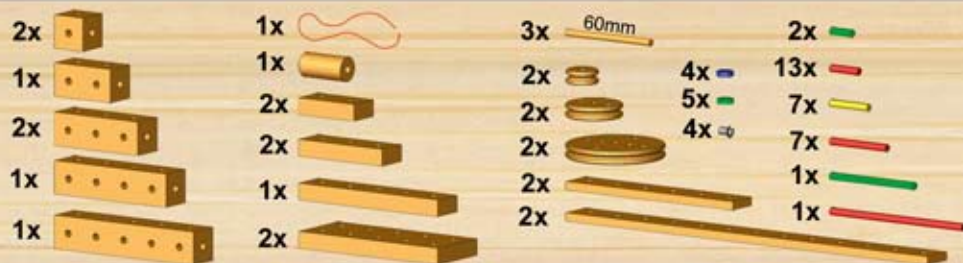

30 min

- 2x
- 1x
- 2x
- 1x
- 1x

- 2x
- 1x
- 2x
- 2x
- 2x

- 1x
- 2x
- 1x

- 2x
- 11x
- 1x
- 9x
- 1x
- 2x
- 1x
- 4x
- 4x

107

LEVEL

5+

x 61

30 min

- 3x
- 1x
- 2x

- 2x
- 2x
- 1x
- 1x
- 2x
- 1x
- 2x
- 1x
- 1x
- 2x
- 1x

- 4x
- 2x
- 4x
- 10x
- 3x

- 1x
- 1x
- 3x
- 2x
- 4x
- 4x

5+

5+