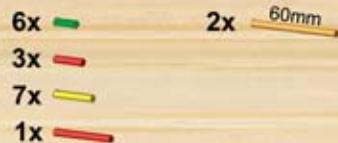

2x

2x

4x

1x

1x

2x

2x

4x

3x

2x

1x

2x

105

LEVEL

5+

x 55

30 min

- 2x
- 1x
- 2x
- 1x
- 1x

- 2x
- 1x
- 2x
- 2x
- 2x

- 1x
- 2x
- 1x

- 2x
- 11x
- 1x
- 9x
- 1x
- 2x
- 1x
- 4x
- 4x

107

LEVEL

5+

x 61

30 min

- 3x
- 1x
- 2x

- 2x
- 2x
- 1x
- 1x
- 2x
- 1x
- 2x
- 1x
- 1x
- 2x
- 1x

- 4x
- 2x
- 4x
- 10x
- 3x

- 1x
- 1x
- 3x
- 2x
- 4x
- 4x

5+

5+