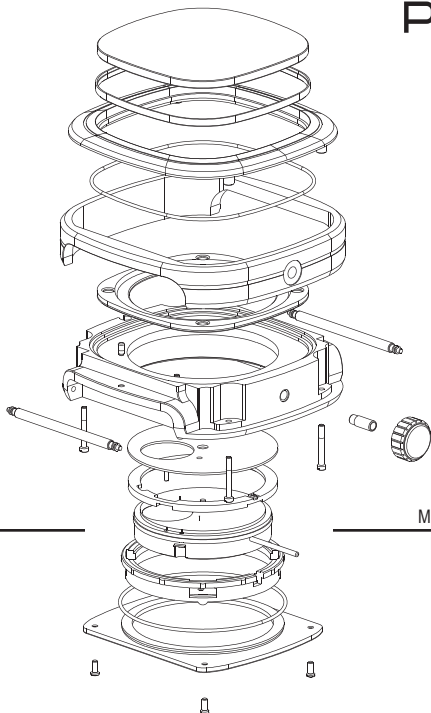

P-SERIES

MODE D'EMPLOI

MOUVEMENT AUTOMATIQUE

MIYOTA 82S7- MADE IN JAPAN