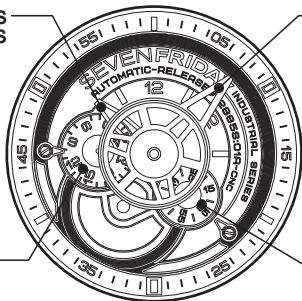

## INDICATEUR

AIGUILLE DES  
HEURES

AIGUILLE DES  
MINUTES

DISQUE  
24 HEURES

DISQUE DES  
SECONDES

## RÉGLAGE DE L'HEURE

1. Tirer la couronne jusqu'à sa butée.
2. Tourner la couronne pour régler heures et minutes.
3. Une fois le réglage effectué, repousser la couronne en position normale.

\*Le disque 24h est synchronisé avec les aiguilles heures et minutes.