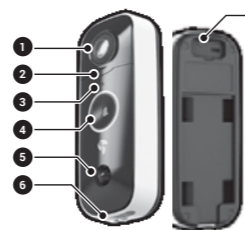

Tutvuge video-ukseella ja kõlariga

Uksekell

1. Kaamera
2. Mikrofon
3. Valgussensor
4. Uksekell
5. Liikumissensor
6. Valjuhääldi
7. Nupp SET