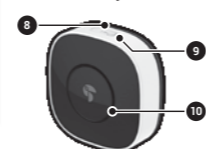

Kõlar

8. LED-näidik
9. Nupp SET
10. Valjuhääldi