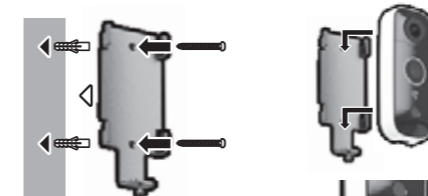

Video-ukseella ja kõlari paigaldamine

1. Puurige augud tüüblite paigaldamiseks.
2. Sisestage tüüblid.
3. Kinnitage seinakinniti kruvidega.

4. Asetage uksekell kinnitile.

5. Kinnitage lukustuskrugi ristpeakruvikeera-jaga.