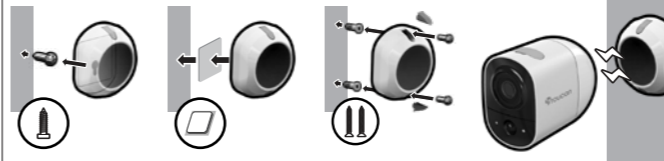

Installer ditt trådløse utendørskamera

* Hvis du bruker teipen til å montere dørklokken må du feste den på overflaten og vente 24-48 timer inntil den sitter helt fast, før du setter på dørklokken. Påfør kun 3M-teip på ren tørre overflatter.
** Du kan montere kameraet med bare limet på UPVC, tre eller dørkammer med glatt overflate (ikke egnet for murstein eller stein)

For FAQ, video og støtte, vennligst besøk vår hjemmeside: www.ToucanSolution.co.uk

Forskrifter og overholdelse

FCC-erklæring

Overholdelse av ISED-regelverk

Samsvar med RF-eksponering

EU-samsvar

Produsent:
VuPoint Solutions, Inc. (USA):
710 Nogales Street, City of Industry, CA 91748, US

For mer informasjon, besøk vår hjemmeside på www.ToucanSolution.co.uk

Follow us for the latest updates:

facebook.com/toucansthomemeeu

instagram.com/toucansthomemeeu

EU-autorisert representant:
CERTLabel UG (haftungsbeschränkt)
Wichertstraße 16/17, 10439 Berlin, DEUTSCHLAND

vennligst ta vare på for fremtidig referanse