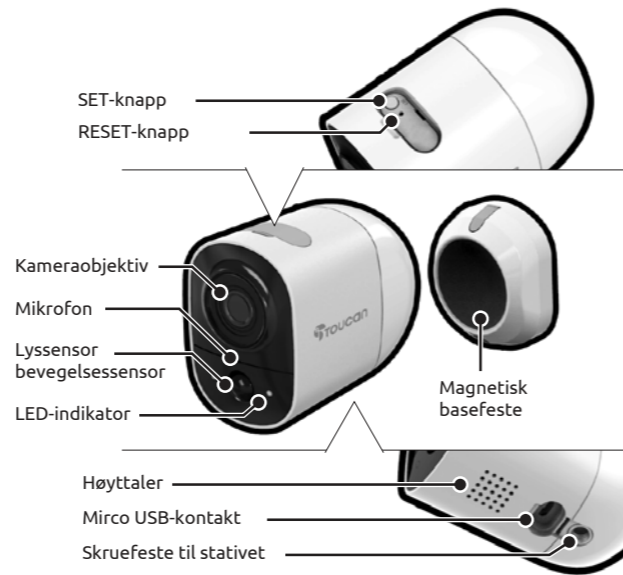

Bli kjent med ditt trådløse utendørskamera