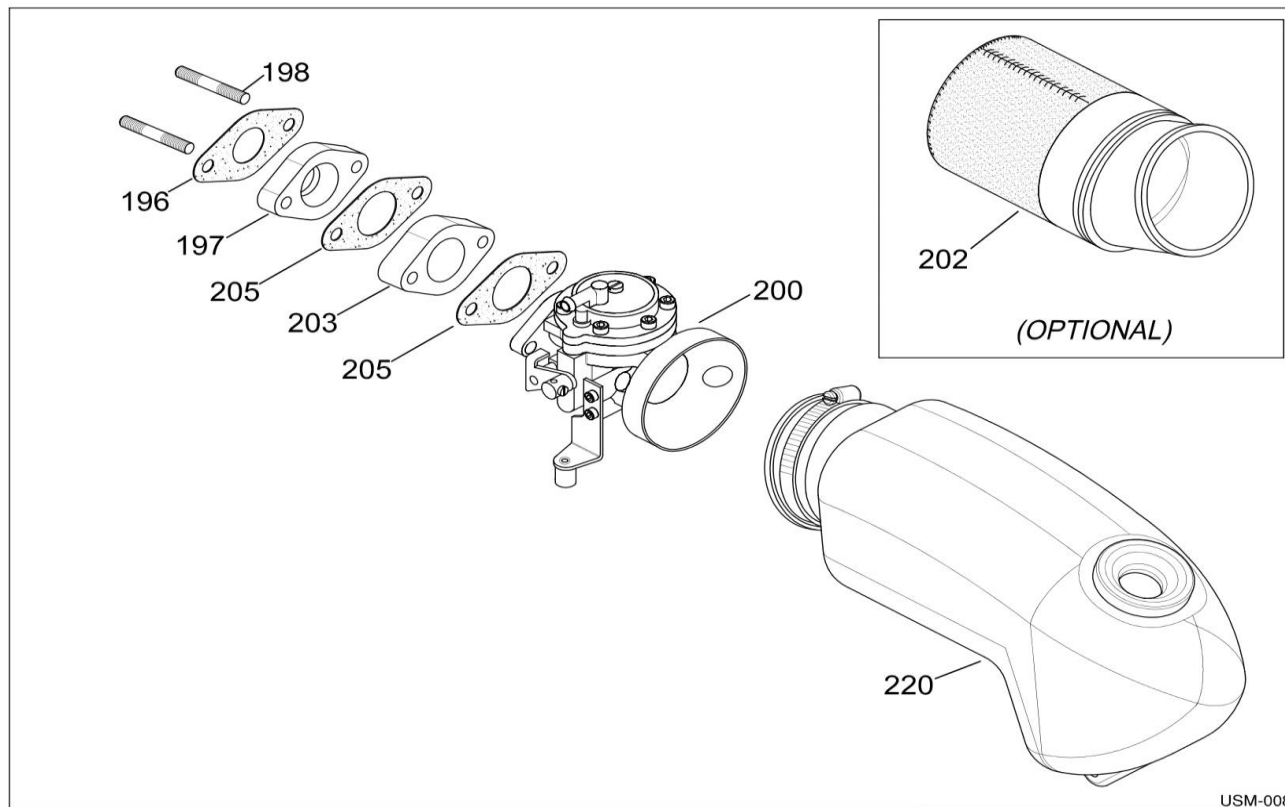

POS	COD	DESCR	PRICE
196	A-61822	CARBURETOR GASKET MINI/BABY-SW	3.56
197	A-61819C	CARB. SPACER 11.5-21/27mm	33.48
198	IFB-60500	TIE-ROD M6x49,5	7.66
202	10751-A	RUBBER HOSE WITH FOAM FILTER	43.96
203	A-61819A	THERMAL SPACER 26mm TH.15mm	16.62
205	B-71822	CARB. GASKET WALBRO/TILL.	3.56
220	A-61742	INLET SILENC. MINI/BABY'10	41.03