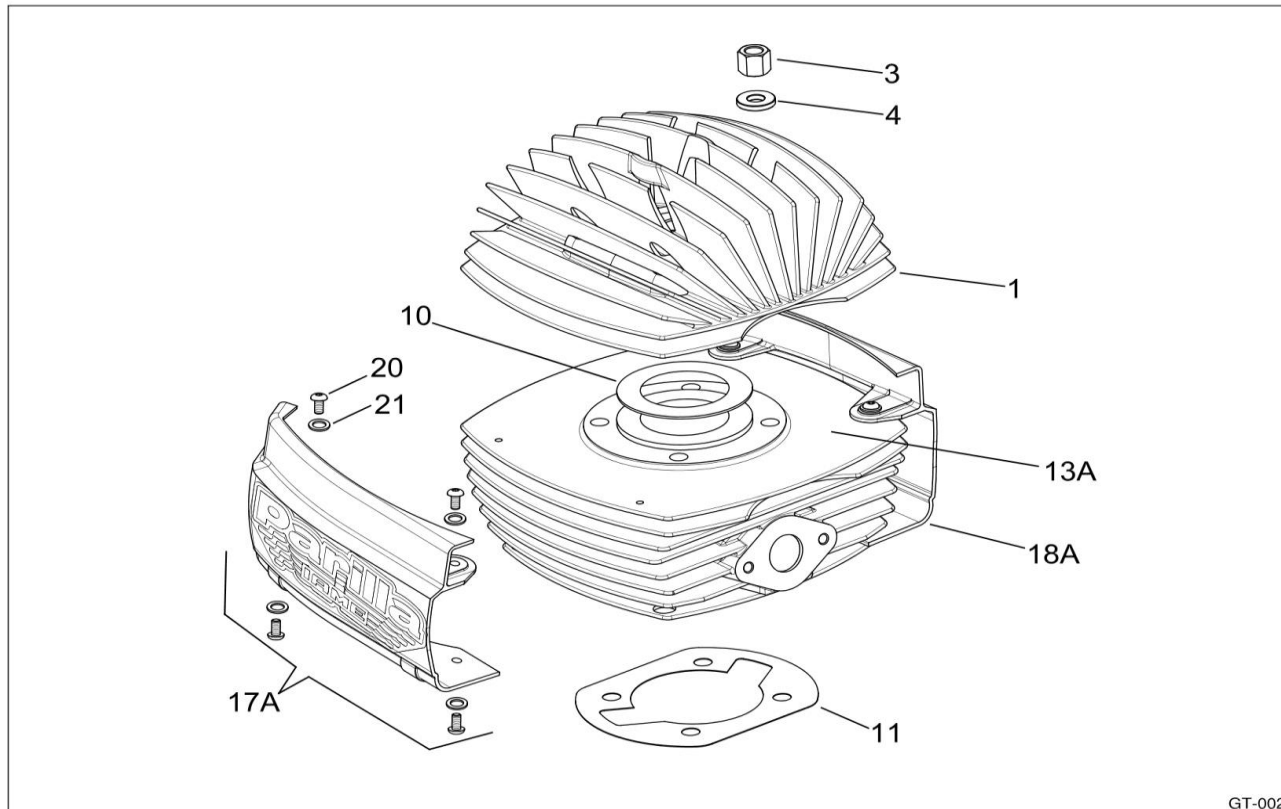

# IAME

The heart of kart

*IAME MINI SWIFT USA*

2018 CATALOG

GT-002

POS	COD	DESCR	PRICE
001	A-61041	CYL. HEAD MINI/BABY SW	204.66
003	00352-K	20 HEXAGONAL NUTS KIT M8	4.59
004	00303-K	KIT OF 20 WASHERS M8	1.81
010	A-61047	HEAD GASKET 0.05mm	5.08
010	A-61048	HEAD GASKET 0.10mm	5.08
010	A-61049	HEAD SPACER 1.00mm	30.57
011	EBP-85045	CYL. GASKET 4/10 PUMA/GAZ	3.56
011	EBP-85046	CYL. GASKET 2/10 PUMA/GAZ	3.56
013A	A-61031	COMPL.CYLINDER MINI/BABY SW'07	594.87
017A	A-61880-C	KIT CONVEYOR DRIVE SIDE AIR	28.84
018A	A-61881-C	KIT CONVEYOR MAGN. SIDE AIR	28.84
020	00267-K	KIT 20 SCREWS M4x8	5.08
021	00319-K	KIT 20 WASHERS M4	1.95

POS	COD	DESCR	PRICE
50	A-61320	PISTON PIN mm12x35 v.'07	21.23
51	10342	CIRCLIP 12x1	2.29
52A	A-61051-CR	PISTON MINI-SW'07 41.80r	86.01
52A	A-61051-CV	PISTON MINI-SW'07 41.80g	86.01
52A	A-61056-CR	PISTON MINI-SW'07 41.82r	86.01
52A	A-61056-CV	PISTON MINI-SW'07 41.82g	86.01
52A	A-61061-CR	PISTON MINI-SW'07 41.84r	86.01
52A	A-61061-CV	PISTON MINI-SW'07 41.84g	86.01
52A	A-61071-CR	PISTON MINI-SW'07 41.88r	86.01
52A	A-61071-CV	PISTON MINI-SW'07 41.88g	86.01
52A	A-61081-CR	PISTON MINI-SW'07 41.92r	86.01
52A	A-61081-CV	PISTON MINI-SW'07 41.92g	86.01
52A	A-61091-CR	PISTON MINI-SW'07 41.96r	86.01
52A	A-61091-CV	PISTON MINI-SW'07 41.96g	86.01
52A	A-61101-CR	PISTON MINI-SW'07 42.00r	86.01
52A	A-61101-CV	PISTON MINI-SW'07 42.00g	86.01
52A	A-61111-CR	PISTON MINI-SW'07 42.08r	86.01
52A	A-61111-CV	PISTON MINI-SW'07 42.08g	86.01
53	A-61150	SWIFT PISTON RING 41.80	34.70
53	A-61160	SWIFT PISTON RING 41.84	34.70
53	A-61170	SWIFT PISTON RING 41.88	34.70
53	A-61180	SWIFT PISTON RING 41.92	34.70
53	A-61190	SWIFT PISTON RING 41.96	34.70
53	A-61195	SWIFT PISTON RING 42.00	34.70
53	A-61200	SWIFT PISTON RING 42.04	34.70
53	A-61210	SWIFT PISTON RING 42.08	34.70