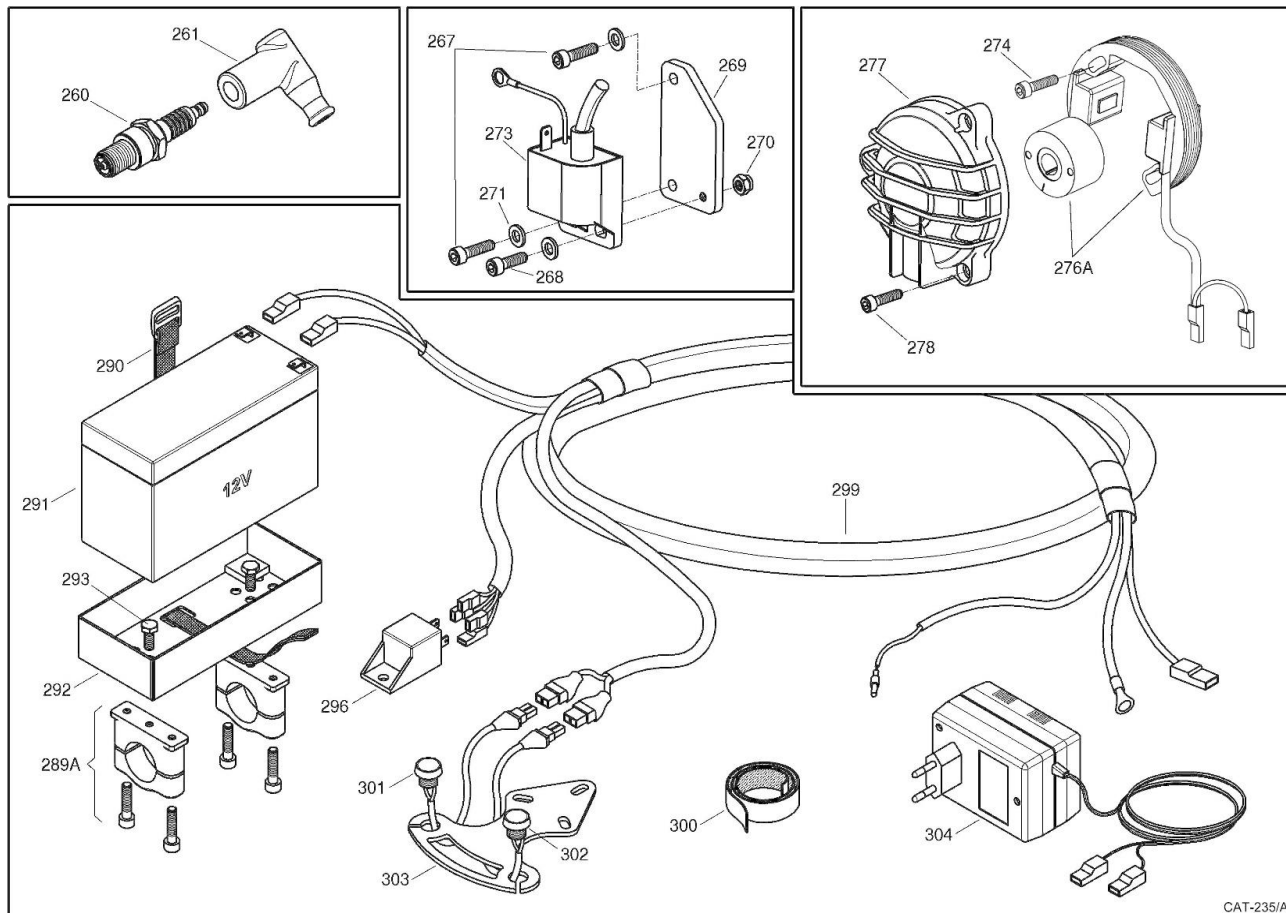

CAT-235/A

POS	COD	DESCR	PRICE
260	10561	SPARK PLUG NGK BR9EG	12.95
260	10561-A	SPARK PLUG NGK BR10EG	12.95
261	10544	PVL SPARK BLACK CAP X30	28.86
267	00032-K	KIT OF 20 ALLEN SCREWS 5x20	4.88
268	00031-K	KIT OF 20 ALLEN SCREWS M5x16	5.08
269	A-61510	COIL SUPPORT	22.08
270	00376-K	20 SELF LOCK.NUTS KIT M5	3.56
271	00301-K	KIT 20 WASHERS M5	1.81
273	A-61955	COIL SELET. MINI 60cc BLACK	106.99
274	00034-K	KIT OF 20 ALLEN SCREWS 5x25	7.47
276A	A-61951	IGNITION SELETTRA MINI '07	134.56
277	A-60875B	IGNITION COVER	36.75
278	00043-K	KIT OF 20 ALLEN SCREWS 6x18	5.08
289A	A-60906A-C	SUPP.BATT.CLAMP 28mm W/SCREWS	33.23
290	A-60904A	BATTERY FIXING BELT	17.09
291	X30125900	SPARE PART F.	54.00
292	X30125905	BATTERY SUPPORT	40.02
293	00159-K	KIT OF 20 EXAGONAL SCREWS 6x10	7.47
296	A-61941A	RELAY STARTER MOTOR 80Ah	34.32
299	A-61935-C	KIT CABLES MINI 60cc	94.01
300	X30125925	VELCRO FIXING STRAP	31.79
301	A-61928A	GRE.P-BUTON W/CABLES	31.07
302	A-61929A	RED P-BUTTON W/CABLES	31.07
303	A-61920	PUSH BUTTONS BRACKET	41.88