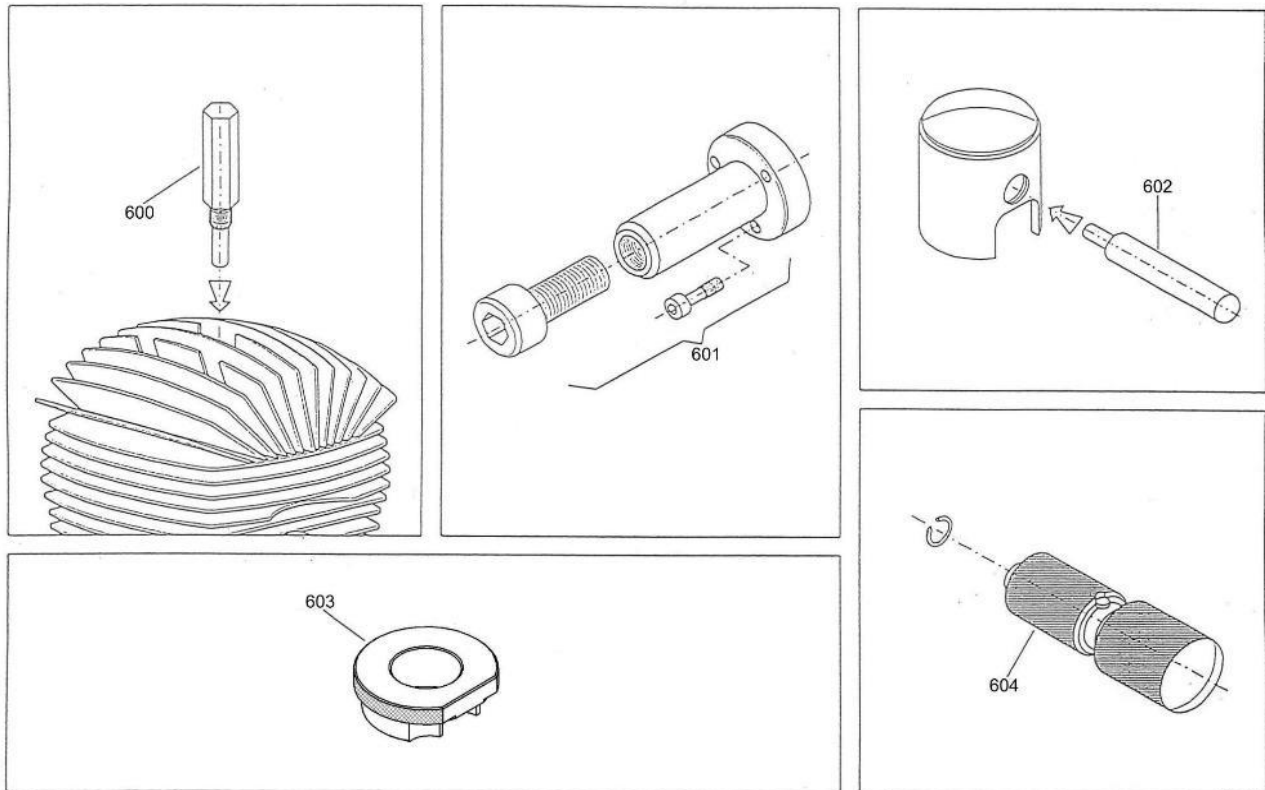

CAT-147

POS	COD	DESCR	PRICE
600	10271	PISTON STROKE LOCKER	38.12
601	B-55614-C	CLUTCH PULLER JUNIOR/TaG	47.22
602	10202	PISTON PIN PUNCH 12mm	25.05
603	S884	STARTER DRIVE WHEEL HOLD. TOOL	48.09
604	10121	CIRCLIP ASSEMBLING TOOL GAZ.	149.16