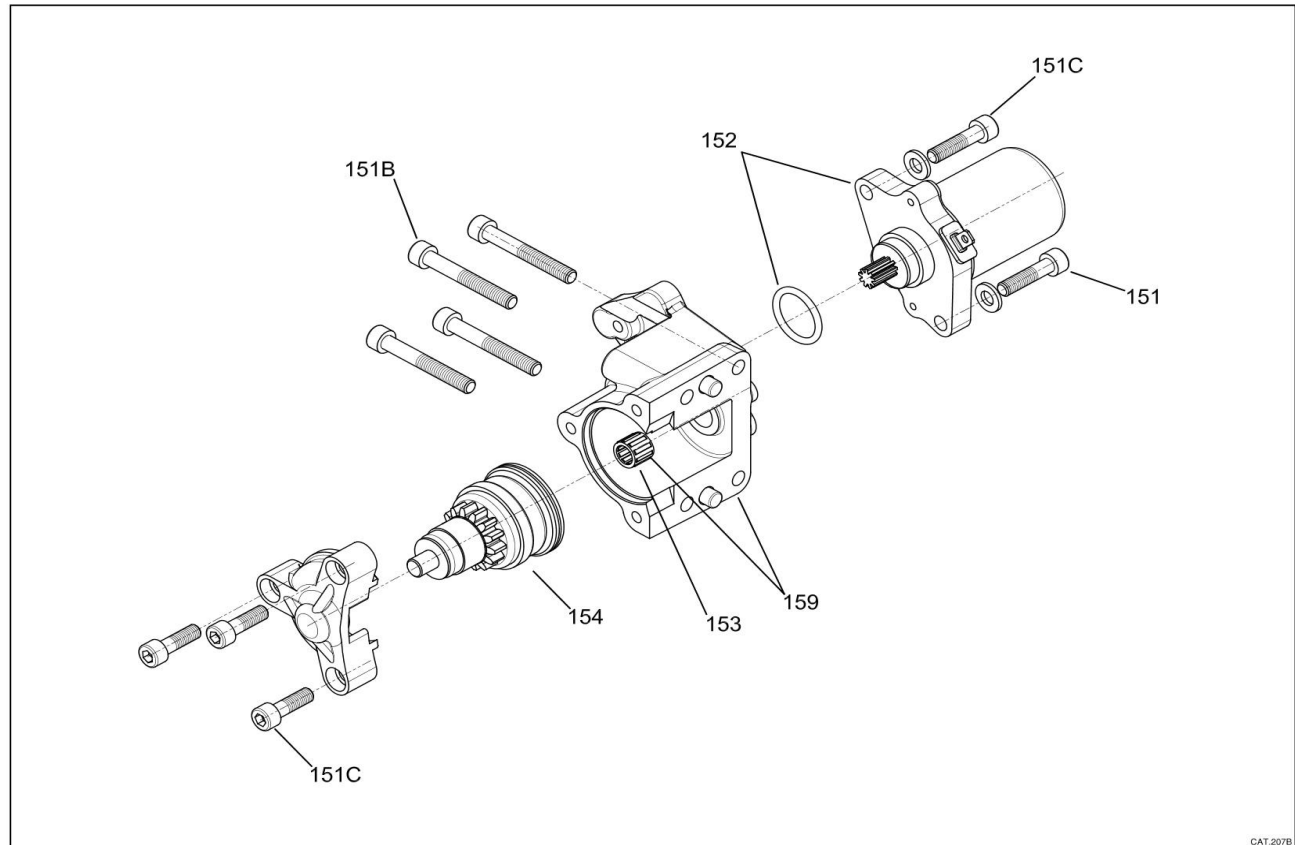

CAT.207B

POS	COD	DESCR	PRICE
151	00045-K	KIT 20 SOCKET H. SCREWS M6X25	4.57
151B	00049-K	KIT OF 20 ALLEN SCREWS 6x45	7.18
151C	00044-K	KIT 20 ALLEN SCR. CYL. H. 6x20	4.88
152	A-60850A	STARTER GAZELLE MINI 60cc	96.00
153	A-60865	ROLLER CAGE TaG	11.28
154	A-60855A	BENDIX 60cc/80cc	82.05
158	A-60870	BENDIX SUPPORT	17.09
159	A-60860-C	STARTER SUPPORT GAZ/LEV.TaG	117.95