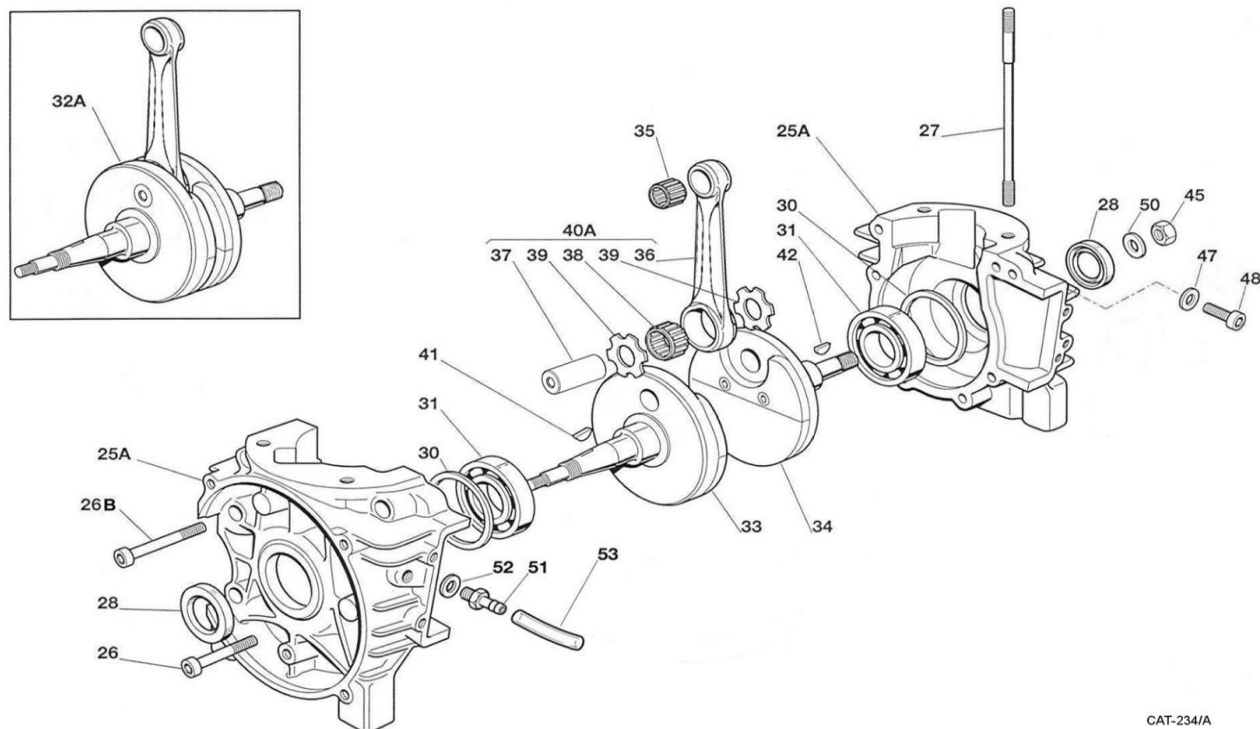

CRANKCASE & CRANKSHAFT

MINI SWIFT USA

CAT-234/A

POS	COD	DESCR	PRICE
025A	A-61486	CRANKCASE MINI/BABY-SW'07	485.49
026	00049-K	KIT OF 20 ALLEN SCREWS 6x45	7.18
026B	00051-K	KIT OF 20 ALLEN SCREWS 6x55	10.00
027	A-61345	CYLINDER TIE-ROD 8x116	8.34
028	F-10425A	OIL SEAL TCWJ 20x35x7	18.31
030	10407	STEEL SHIM O.10	3.56
030	10409	STEEL SHIM O.15	3.56
031	10400-D	BALL BEARING 6204 C4	26.50
032A	A-61615A	CRANKSHAFT MINI/BABY-SW'07	757.92
033	A-61385A	DRIVE S.H.CRANKSHAFT MINI/BABY	234.49
034	A-61390A	MAGN.S.H. CRANKSHAFT MINI/BABY	234.39
035	A-60440	SMALL END CAGE 60cc 12x16x16	14.79
036	A-61455	CONROD mm 88 MINI/BABY-SW	203.86
037	A-60450	CRANKPIN 18x40 mm	32.35
038	B-10431	BIG END CAGE 15 R	48.05
039	E-38436	BRONZE WASHER	8.34
040A	A-61455-40	CONROD mm 88-pin 40 MINI/BABY	315.72
041	11715	SHAFT END/SPROCKET/MAGNETO KEY	3.56
042	10375	MAGNETO/SPROCKET SHAFT END KEY	3.56
045	00382	NUT M10x1	2.29
047	00302-K	KIT 20 WASHERS M6	1.81
048	00059-K	20 FIXING CABLE SCREWS KIT	4.88
050	00304-K	KIT OF 20 WASHERS M10	5.35
051	D-95800	PRESSURE FITTING	5.08
052	B-71805	PRESSURE Cu FITT. GASKET	1.81
053	A-61810-A	PRESSURE FITT. TUBE 20cm	2.29