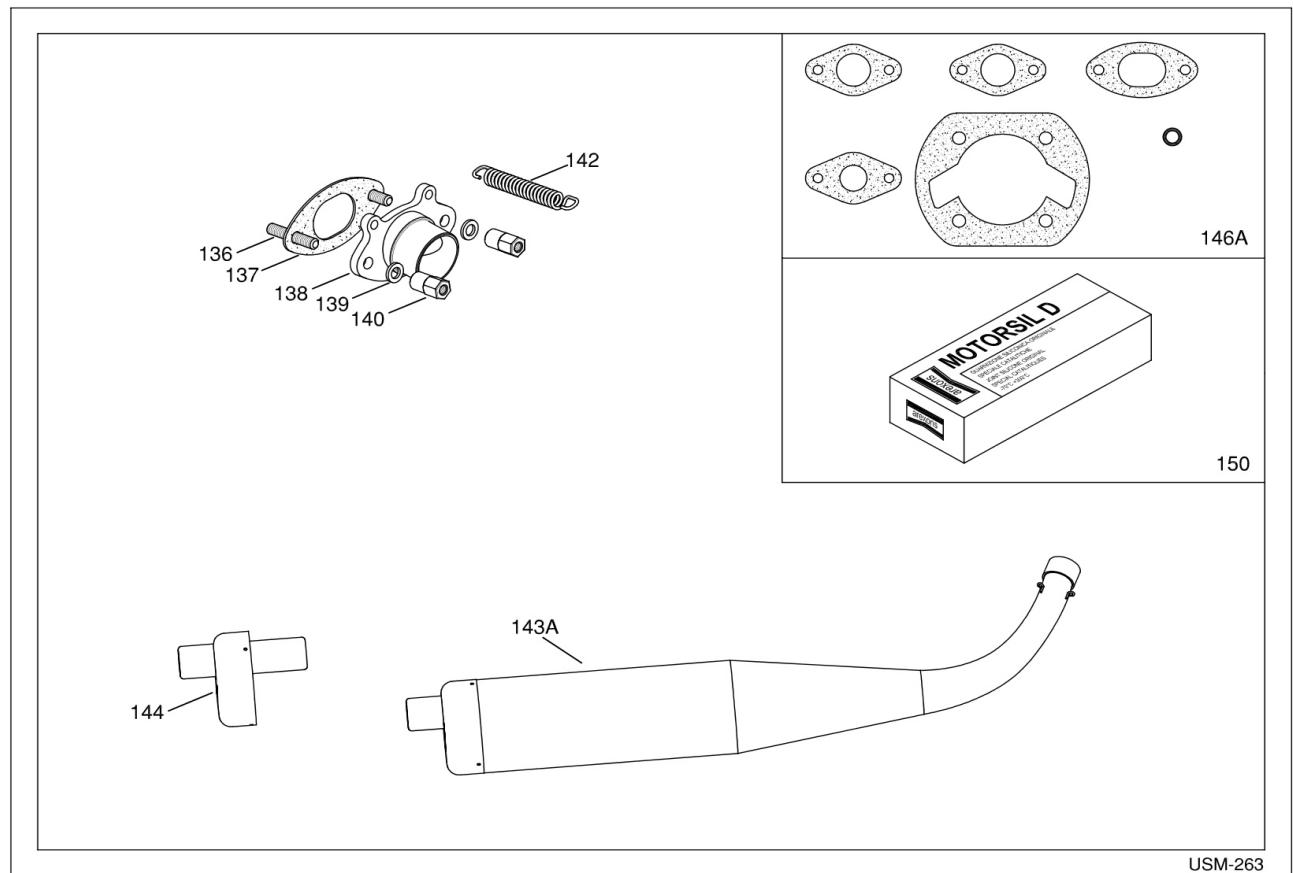

EXHAUST GROUP & GASKETS SET

MINI SWIFT USA

POS	COD	DESCR	PRICE
136	10358	EXHAUST STUDBOLT/REED GR. 6x34	5.08
137	A-61360	EXHAUST GASKET MINI/PUMA-85AUS	8.35
138	A-61365	EXHAUST MANIFOLD MINI-SW	56.86
138	A-85365	EXHAUST MANIFOLD MICRO-SW 16 mm	71.03
139	00302-K	KIT 20 WASHERS M6	1.81
140	10660	EXHAUST NUT 6 mm	7.13
142	10786	SILENCER SPRING	7.13
143A	A-61715	SILENCER MINI-SWIFT	143.83
144	A-61720	SILENCER END MINI-SWIFT	42.86
146A	A-61990	GASKETS SET MINI-SWIFT'07	18.30
150	00602	LIQUID GASKET AREXON	46.82