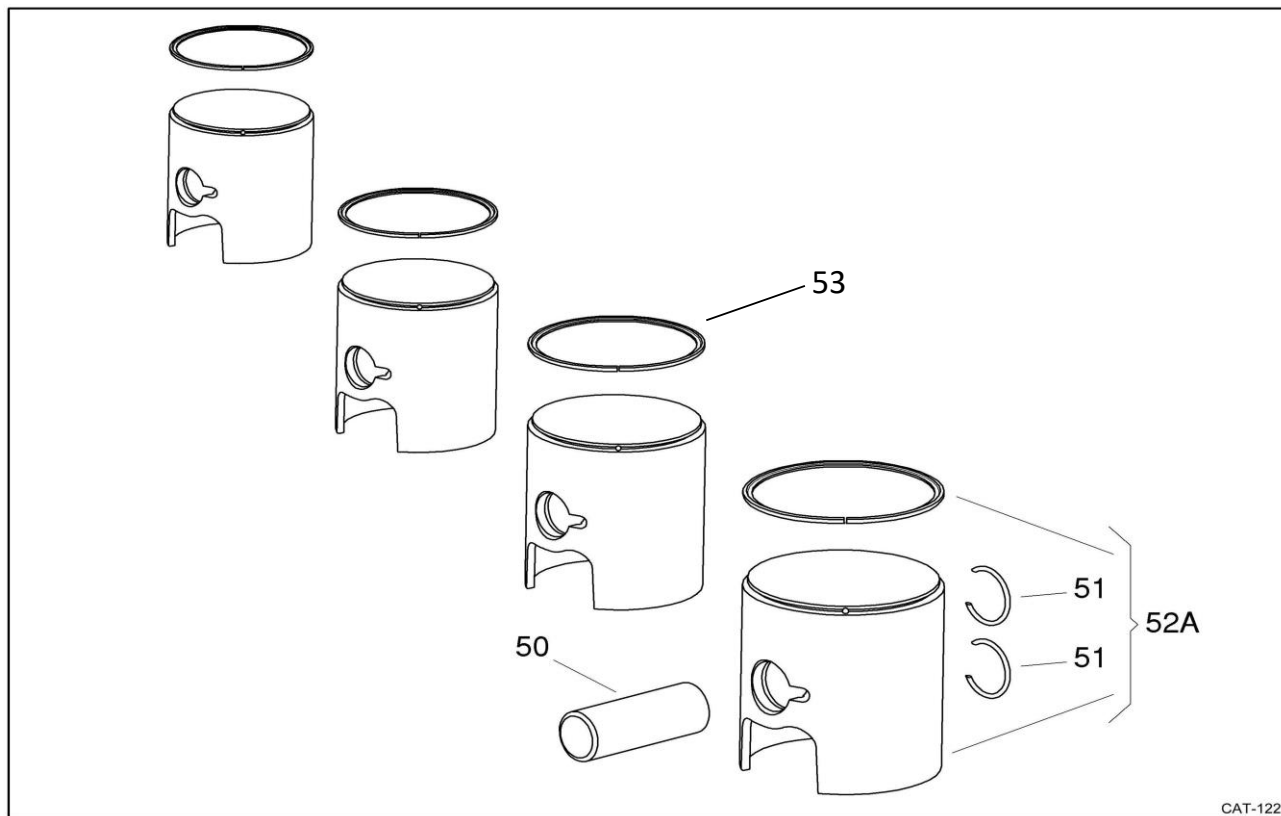

# IAME

The heart of kart

*IAME MINI SWIFT USA*

2018 CATALOG

GT-002

POS	COD	DESCR	PRICE
001	A-61041	CYL. HEAD MINI/BABY SW	204.66
003	00352-K	20 HEXAGONAL NUTS KIT M8	4.59
004	00303-K	KIT OF 20 WASHERS M8	1.81
010	A-61047	HEAD GASKET 0.05mm	5.08
010	A-61048	HEAD GASKET 0.10mm	5.08
010	A-61049	HEAD SPACER 1.00mm	30.57
011	EBP-85045	CYL. GASKET 4/10 PUMA/GAZ	3.56
011	EBP-85046	CYL. GASKET 2/10 PUMA/GAZ	3.56
013A	A-61031	COMPL.CYLINDER MINI/BABY SW'07	594.87
017A	A-61880-C	KIT CONVEYOR DRIVE SIDE AIR	28.84
018A	A-61881-C	KIT CONVEYOR MAGN. SIDE AIR	28.84
020	00267-K	KIT 20 SCREWS M4x8	5.08
021	00319-K	KIT 20 WASHERS M4	1.95

POS	COD	DESCR	PRICE
50	A-61320	PISTON PIN mm12x35 v.'07	21.23
51	10342	CIRCLIP 12x1	2.29
52A	A-61051-CR	PISTON MINI-SW'07 41.80r	86.01
52A	A-61051-CV	PISTON MINI-SW'07 41.80g	86.01
52A	A-61056-CR	PISTON MINI-SW'07 41.82r	86.01
52A	A-61056-CV	PISTON MINI-SW'07 41.82g	86.01
52A	A-61061-CR	PISTON MINI-SW'07 41.84r	86.01
52A	A-61061-CV	PISTON MINI-SW'07 41.84g	86.01
52A	A-61071-CR	PISTON MINI-SW'07 41.88r	86.01
52A	A-61071-CV	PISTON MINI-SW'07 41.88g	86.01
52A	A-61081-CR	PISTON MINI-SW'07 41.92r	86.01
52A	A-61081-CV	PISTON MINI-SW'07 41.92g	86.01
52A	A-61091-CR	PISTON MINI-SW'07 41.96r	86.01
52A	A-61091-CV	PISTON MINI-SW'07 41.96g	86.01
52A	A-61101-CR	PISTON MINI-SW'07 42.00r	86.01
52A	A-61101-CV	PISTON MINI-SW'07 42.00g	86.01
52A	A-61111-CR	PISTON MINI-SW'07 42.08r	86.01
52A	A-61111-CV	PISTON MINI-SW'07 42.08g	86.01
53	A-61150	SWIFT PISTON RING 41.80	34.70
53	A-61160	SWIFT PISTON RING 41.84	34.70
53	A-61170	SWIFT PISTON RING 41.88	34.70
53	A-61180	SWIFT PISTON RING 41.92	34.70
53	A-61190	SWIFT PISTON RING 41.96	34.70
53	A-61195	SWIFT PISTON RING 42.00	34.70
53	A-61200	SWIFT PISTON RING 42.04	34.70
53	A-61210	SWIFT PISTON RING 42.08	34.70