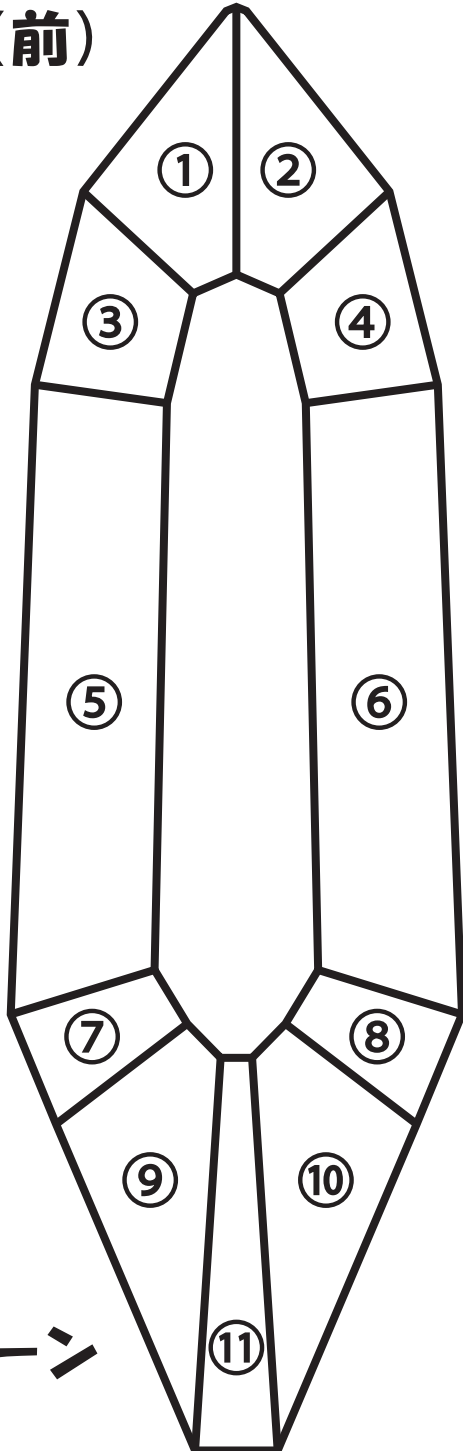

# カスタムカラー選択用紙

model : WaveHunterDuo

氏名

バウ (前)

スターン  
(後)

パーツごとの色を記入

①

②

③

④

⑤

⑥

⑦

⑧

⑨

⑩