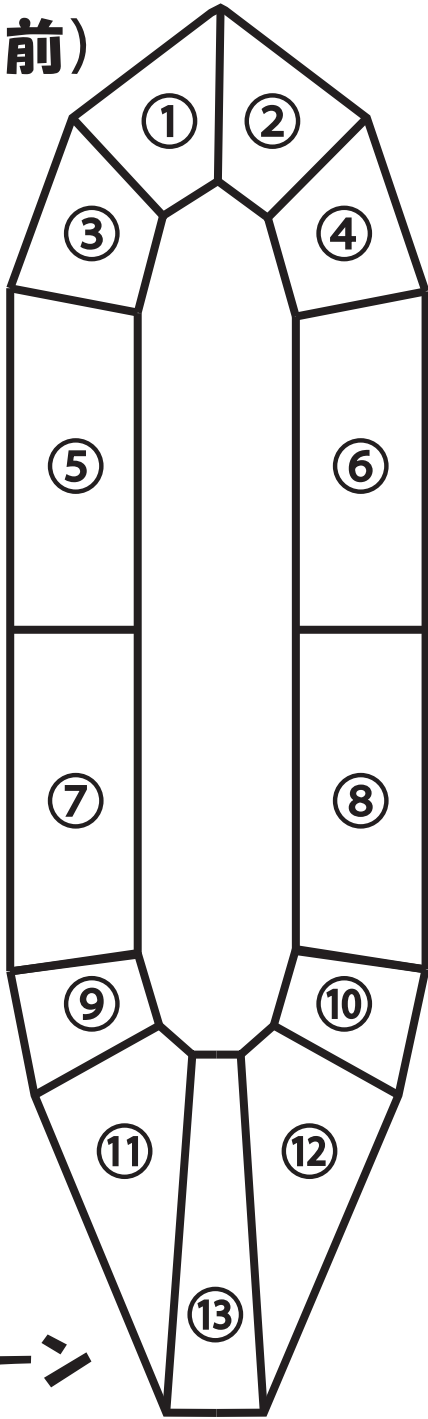

カスタムカラー選択用紙

model : NimbusEW +

氏名

バウ (前)

スターン
(後)

パーツごとの色を記入

- ① _____
- ② _____
- ③ _____
- ④ _____
- ⑤ _____
- ⑥ _____
- ⑦ _____
- ⑧ _____
- ⑨ _____
- ⑩ _____
- ⑪ _____
- ⑫ _____
- ⑬ _____

色の選択肢

※色は画面や印刷によって違って見えることもあるので HP の写真も参考に

210デニール シングルコートナイロン						
	Red	Orange	Yellow	Lime Green	Army Green	Pink
	Blue	Sky Blue	Grey	Khaki	Brown	Black

カスタムカラー考察用塗り絵シート

気になる配色を塗り絵で比べてみよう！