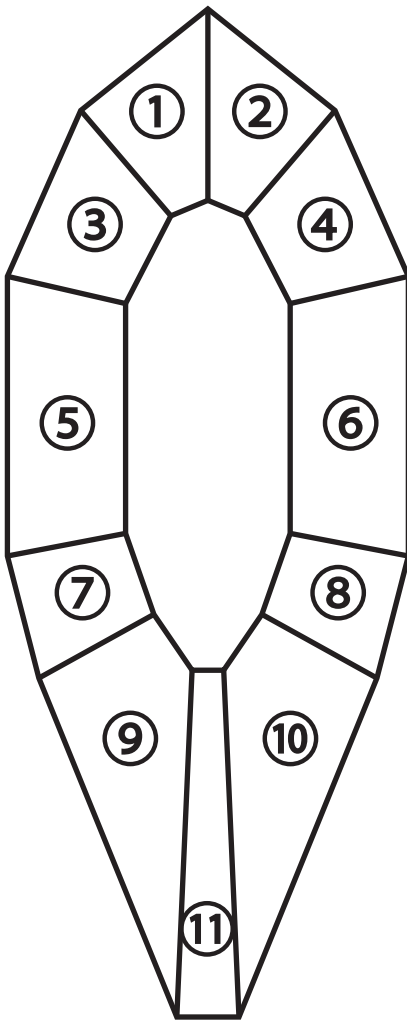

カスタムカラー選択用紙

氏名

色数： 2・3以上

↑○をつけてね

model : Nimbus Air

バウ (前)

スターン (後)

パーツごとの色を記入

①

②

③

④

⑤

⑥

⑦

⑧