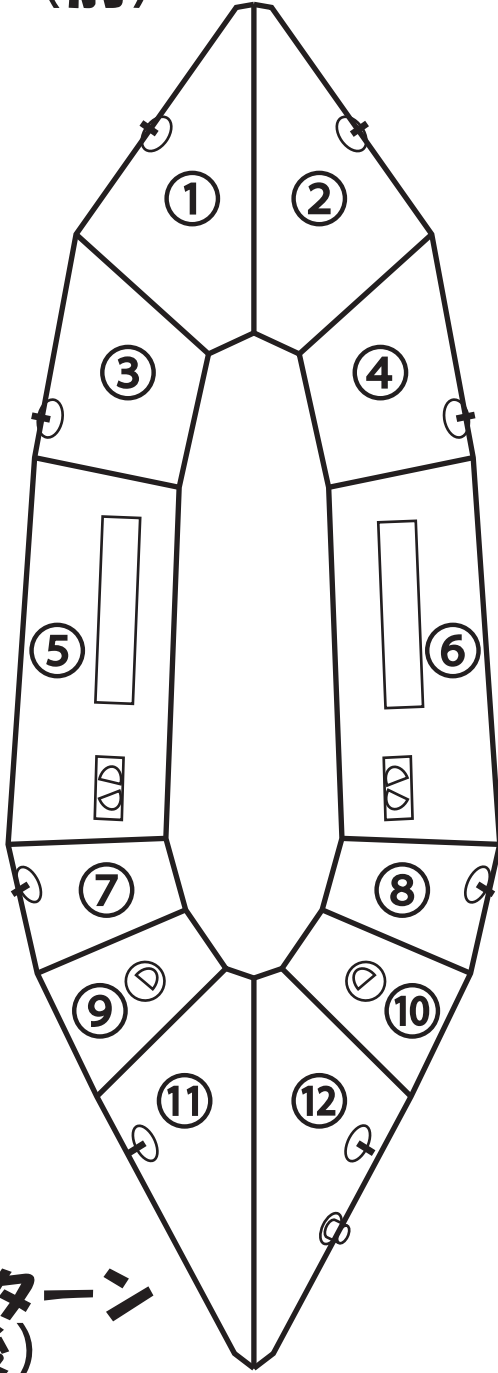

# カスタムカラー選択用紙

model : Gulkha

氏名

バウ (前)

パーツごとの色を記入

- ① \_\_\_\_\_
- ② \_\_\_\_\_
- ③ \_\_\_\_\_
- ④ \_\_\_\_\_
- ⑤ \_\_\_\_\_
- ⑥ \_\_\_\_\_
- ⑦ \_\_\_\_\_
- ⑧ \_\_\_\_\_
- ⑨ \_\_\_\_\_
- ⑩ \_\_\_\_\_
- ⑪ \_\_\_\_\_
- ⑫ \_\_\_\_\_