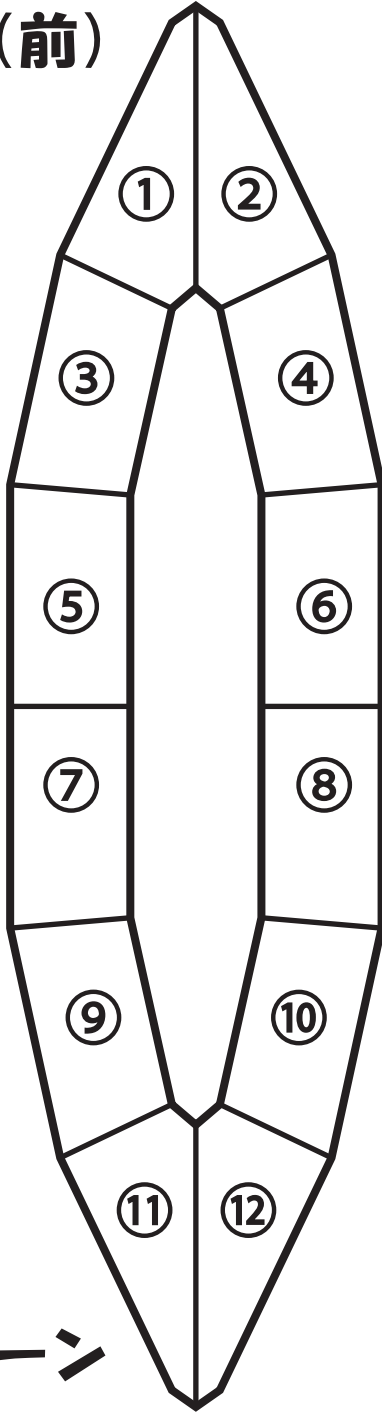

カスタムカラー選択用紙

model : Albatross HS

氏名

バウ (前)

スターン
(後)

パーツごとの色を記入

①

②

③

④

⑤

⑥

⑦

⑧

⑨

⑩

⑪

⑫

色の選択肢

※色は画面や印刷によって違って見えることもあるので HP の写真も参考に

210デニール シングルコートナイロン						
	Red	Orange	Yellow	Lime Green	Army Green	Pink
	Blue	Sky Blue	Grey	Khaki	Brown	Black

カスタムカラー考察用塗り絵シート

気になる配色を塗り絵で比べてみよう！