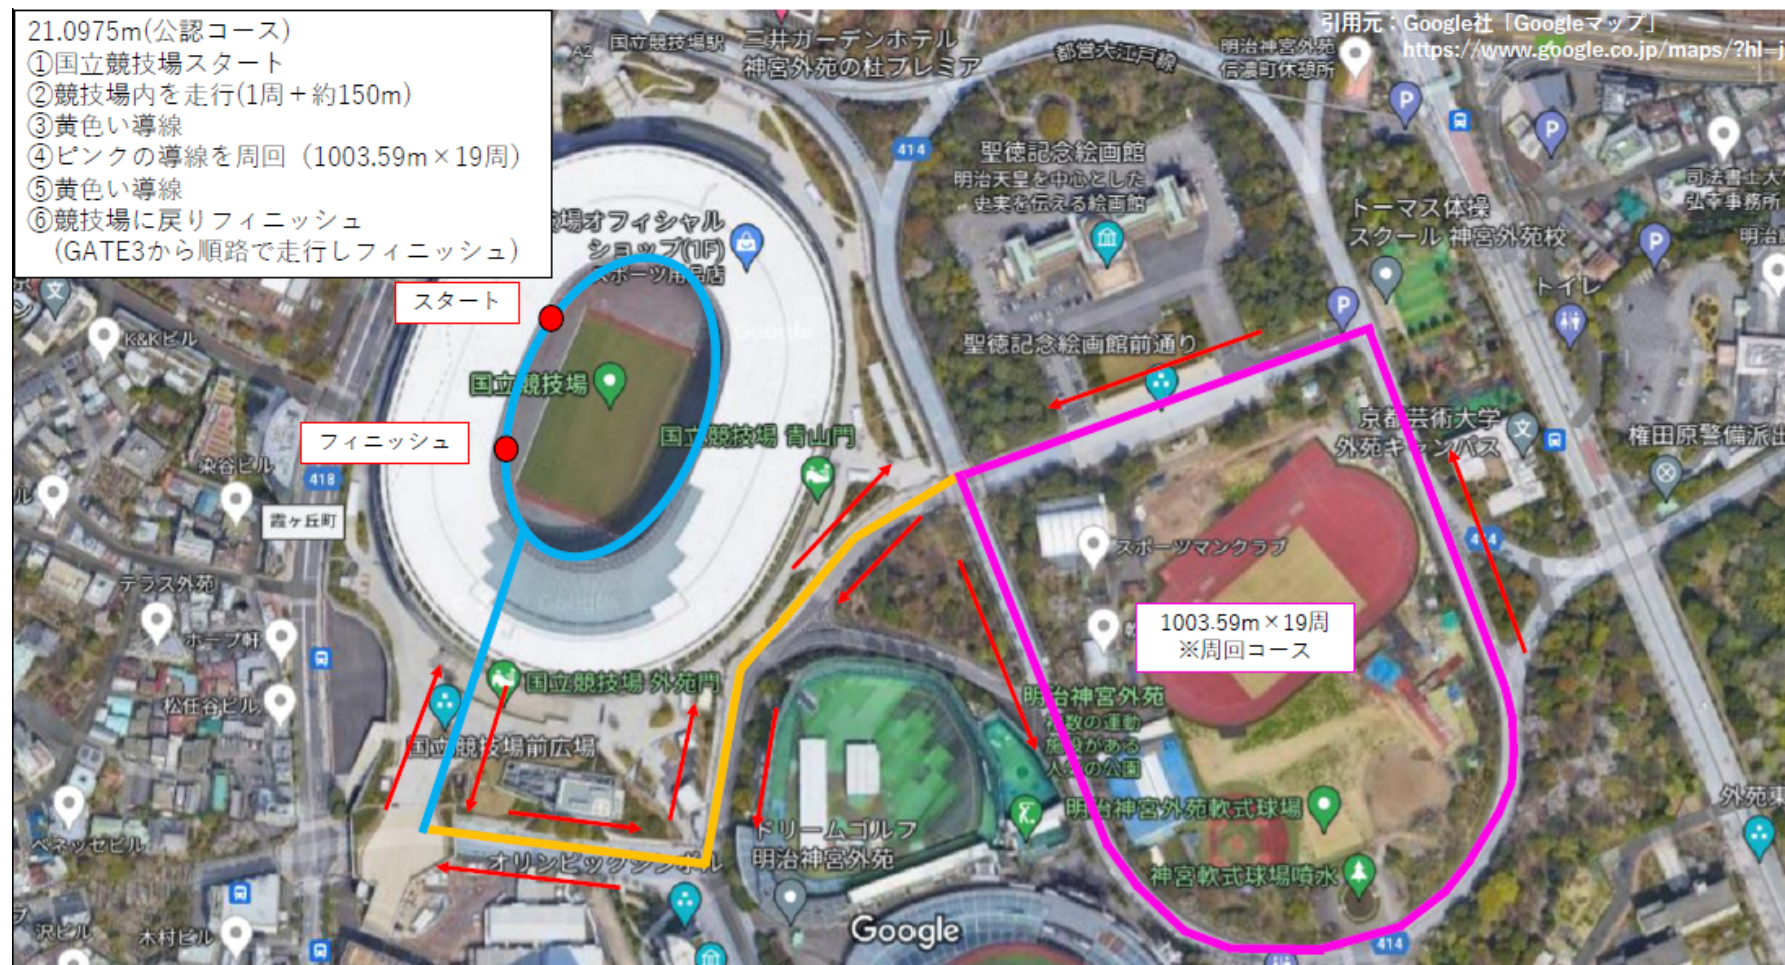

名称	種別		スタート・フィニッシュ地点	公認期間	コード番号
◆国立競技場・神宮外苑周回 ハーフマラソンコース	周回	ハーフ	国立競技場 ⇒ 神宮外苑周回 ⇒ 国立競技場	2022. 04. 28～ 2027. 04. 27	137700

自転車計測

2022. 9