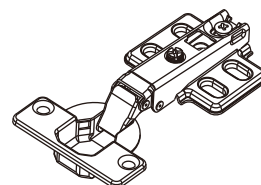

TEOM Wardrobe Installation Manual

Ax55

Bx16

Cx4

M7*38

Dx6

Ex2

Fx48

M3.5*14

Gx10

M4*18

Hx10

Jx1

Kx10

Lx8

3.5*35