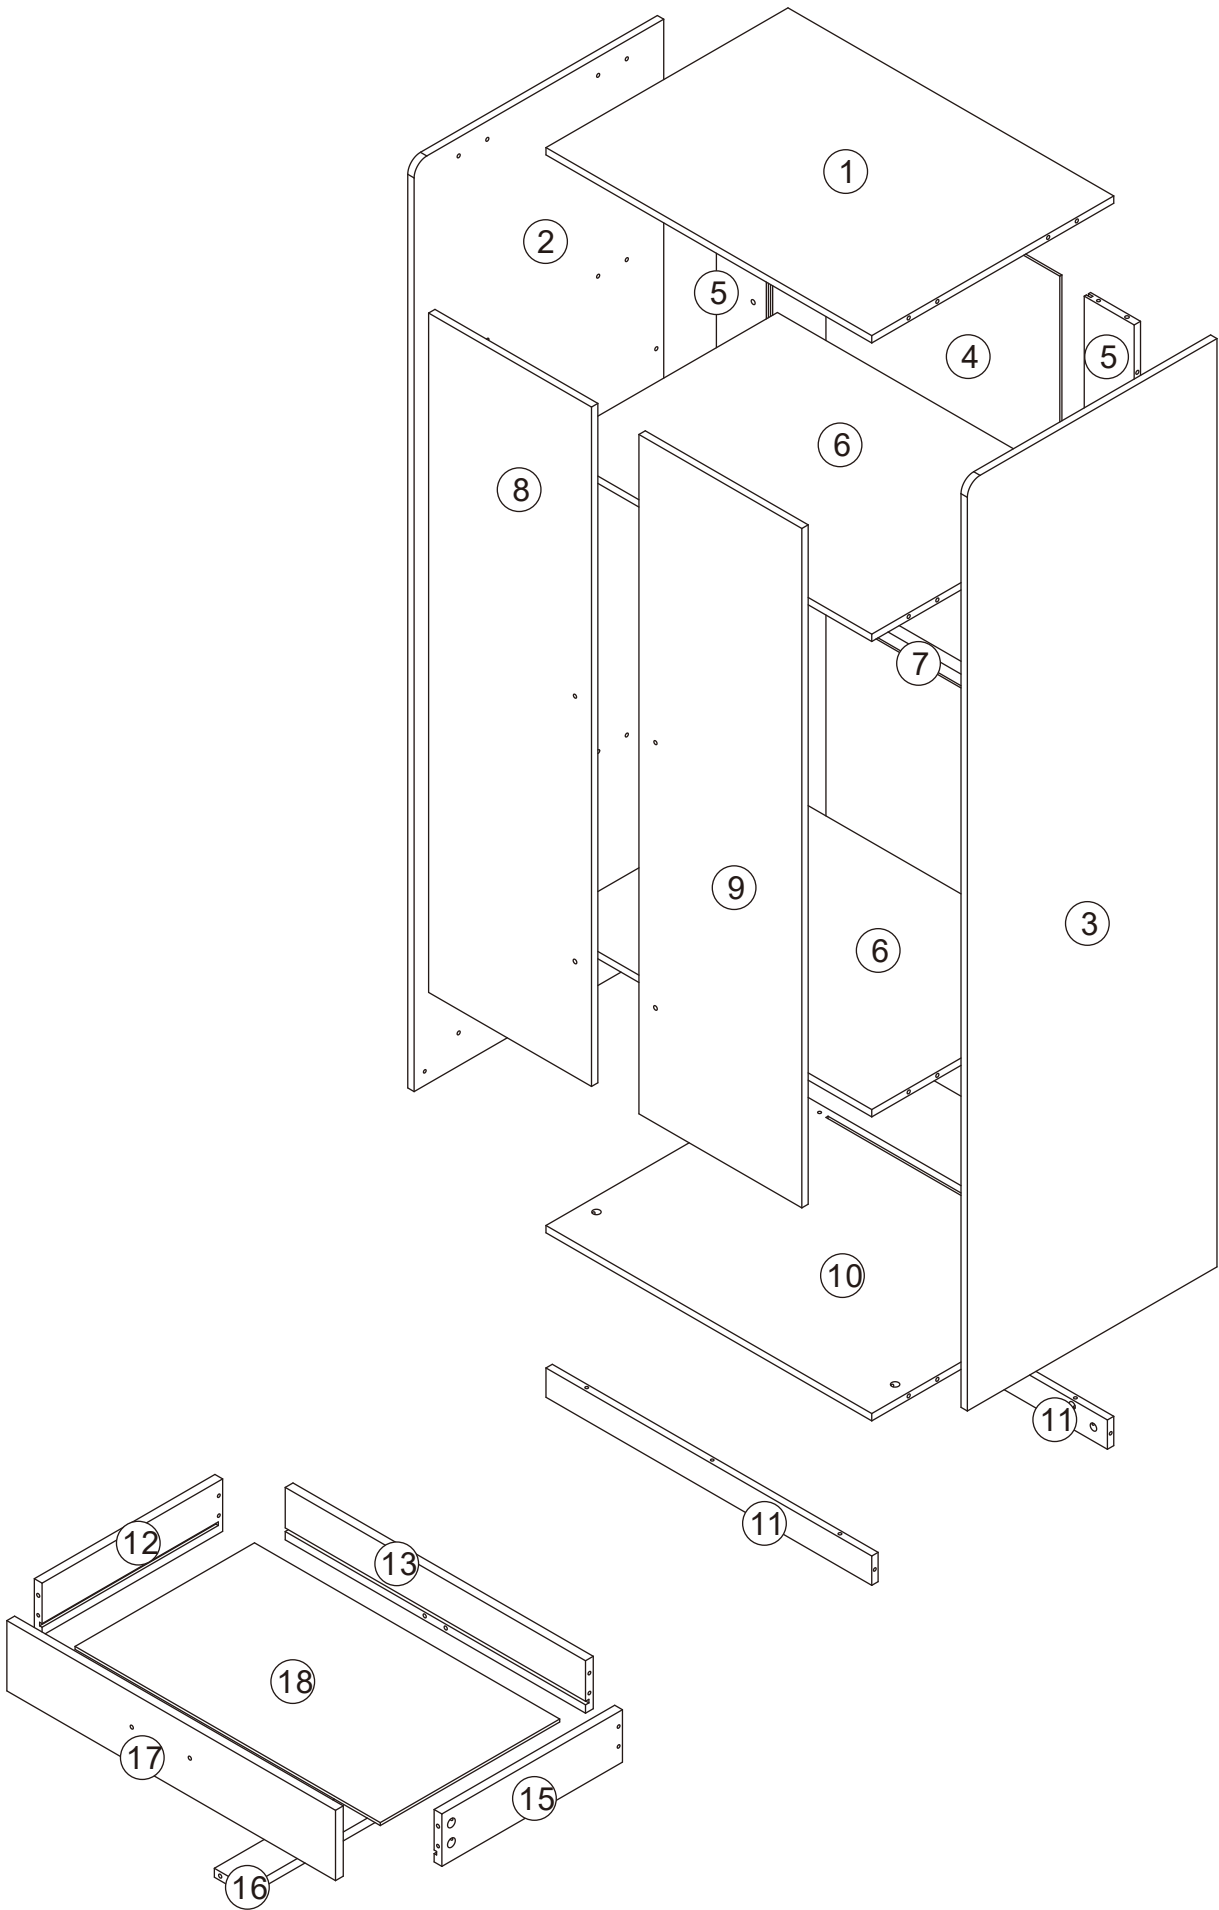

TEOM Wardrobe Installation Manual

Ax55

Bx16

Cx4

M7*38

Dx6

Ex2

Fx48

M3.5*14

Gx10

M4*18

Hx10

Jx1

Kx10

Lx8

3.5*35