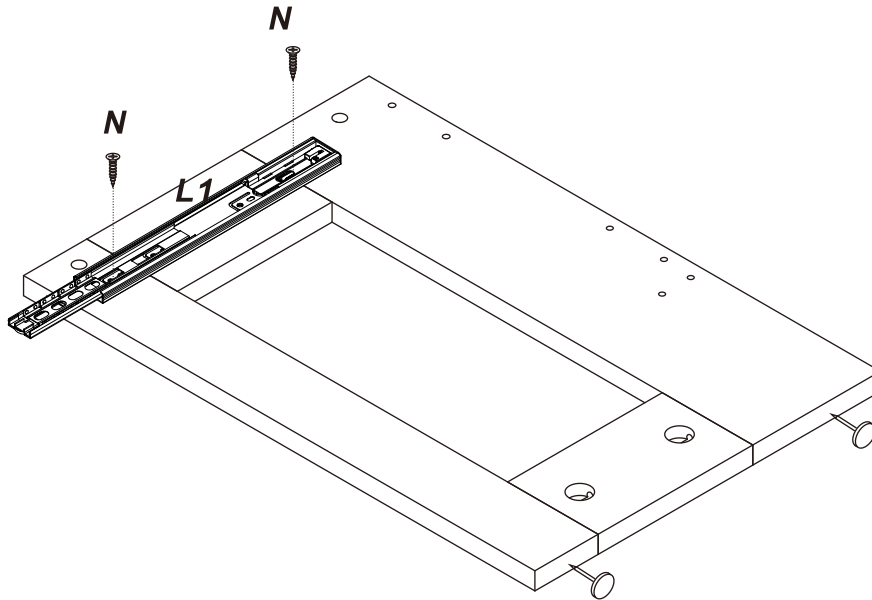

TEOM Desk (Double) Installation Manual

<p>Ax157</p>		<p>Bx24</p>	<p>Cx12</p> <p>M7*38</p>	<p>Dx8</p> <p>M8*80</p>
<p>Ex8</p> <p>M8</p>		<p>Fx8</p>	<p>Gx16</p>	<p>Hx1</p>
<p>Ix6</p>	<p>Jx6</p> <p>M4*18</p>	<p>Kx3</p>	<p>Lx5</p>	<p>Mx10</p>
<p>Nx50</p> <p>3.5*14</p>		<p>Ox20</p> <p>3.5*35</p>	<p>Px48</p>	<p>Qx1</p>

1.

Bx16	Dx8	Ex8	Fx8	Gx8
				
	M8*30			

2.

Nx4

3.5*14

Mx4

3.

Nx8	Mx2
	
3.5*14	