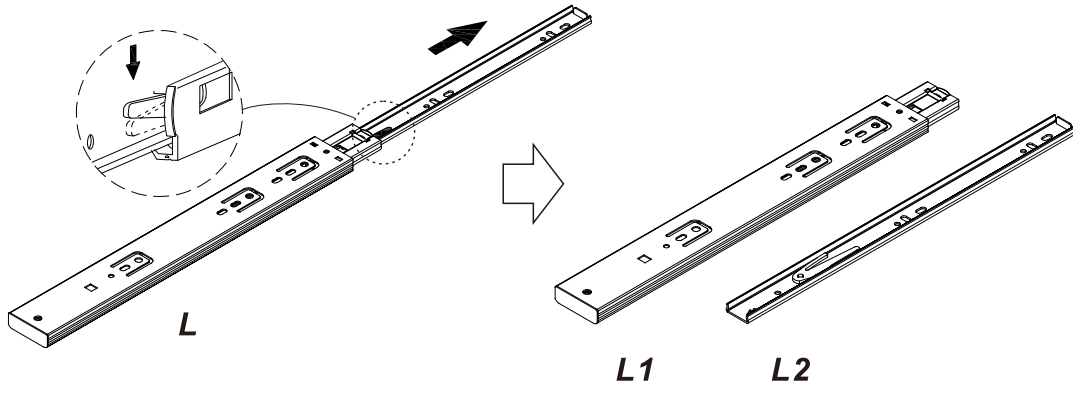

TEOM Desk (Double) Installation Manual

<p>Ax157</p>		<p>Bx24</p>	<p>Cx12</p> <p>M7*38</p>	<p>Dx8</p> <p>M8*80</p>
<p>Ex8</p> <p>M8</p>		<p>Fx8</p>	<p>Gx16</p>	<p>Hx1</p>
<p>Ix6</p>	<p>Jx6</p> <p>M4*18</p>	<p>Kx3</p>	<p>Lx5</p>	<p>Mx10</p>
<p>Nx50</p> <p>3.5*14</p>		<p>Ox20</p> <p>3.5*35</p>	<p>Px48</p>	<p>Qx1</p>

1.

Bx16	Dx8	Ex8	Fx8	Gx8
				
	M8*30			

2.

Nx4

3.5*14

Mx4

3.

Nx8	Mx2
	
3.5*14	