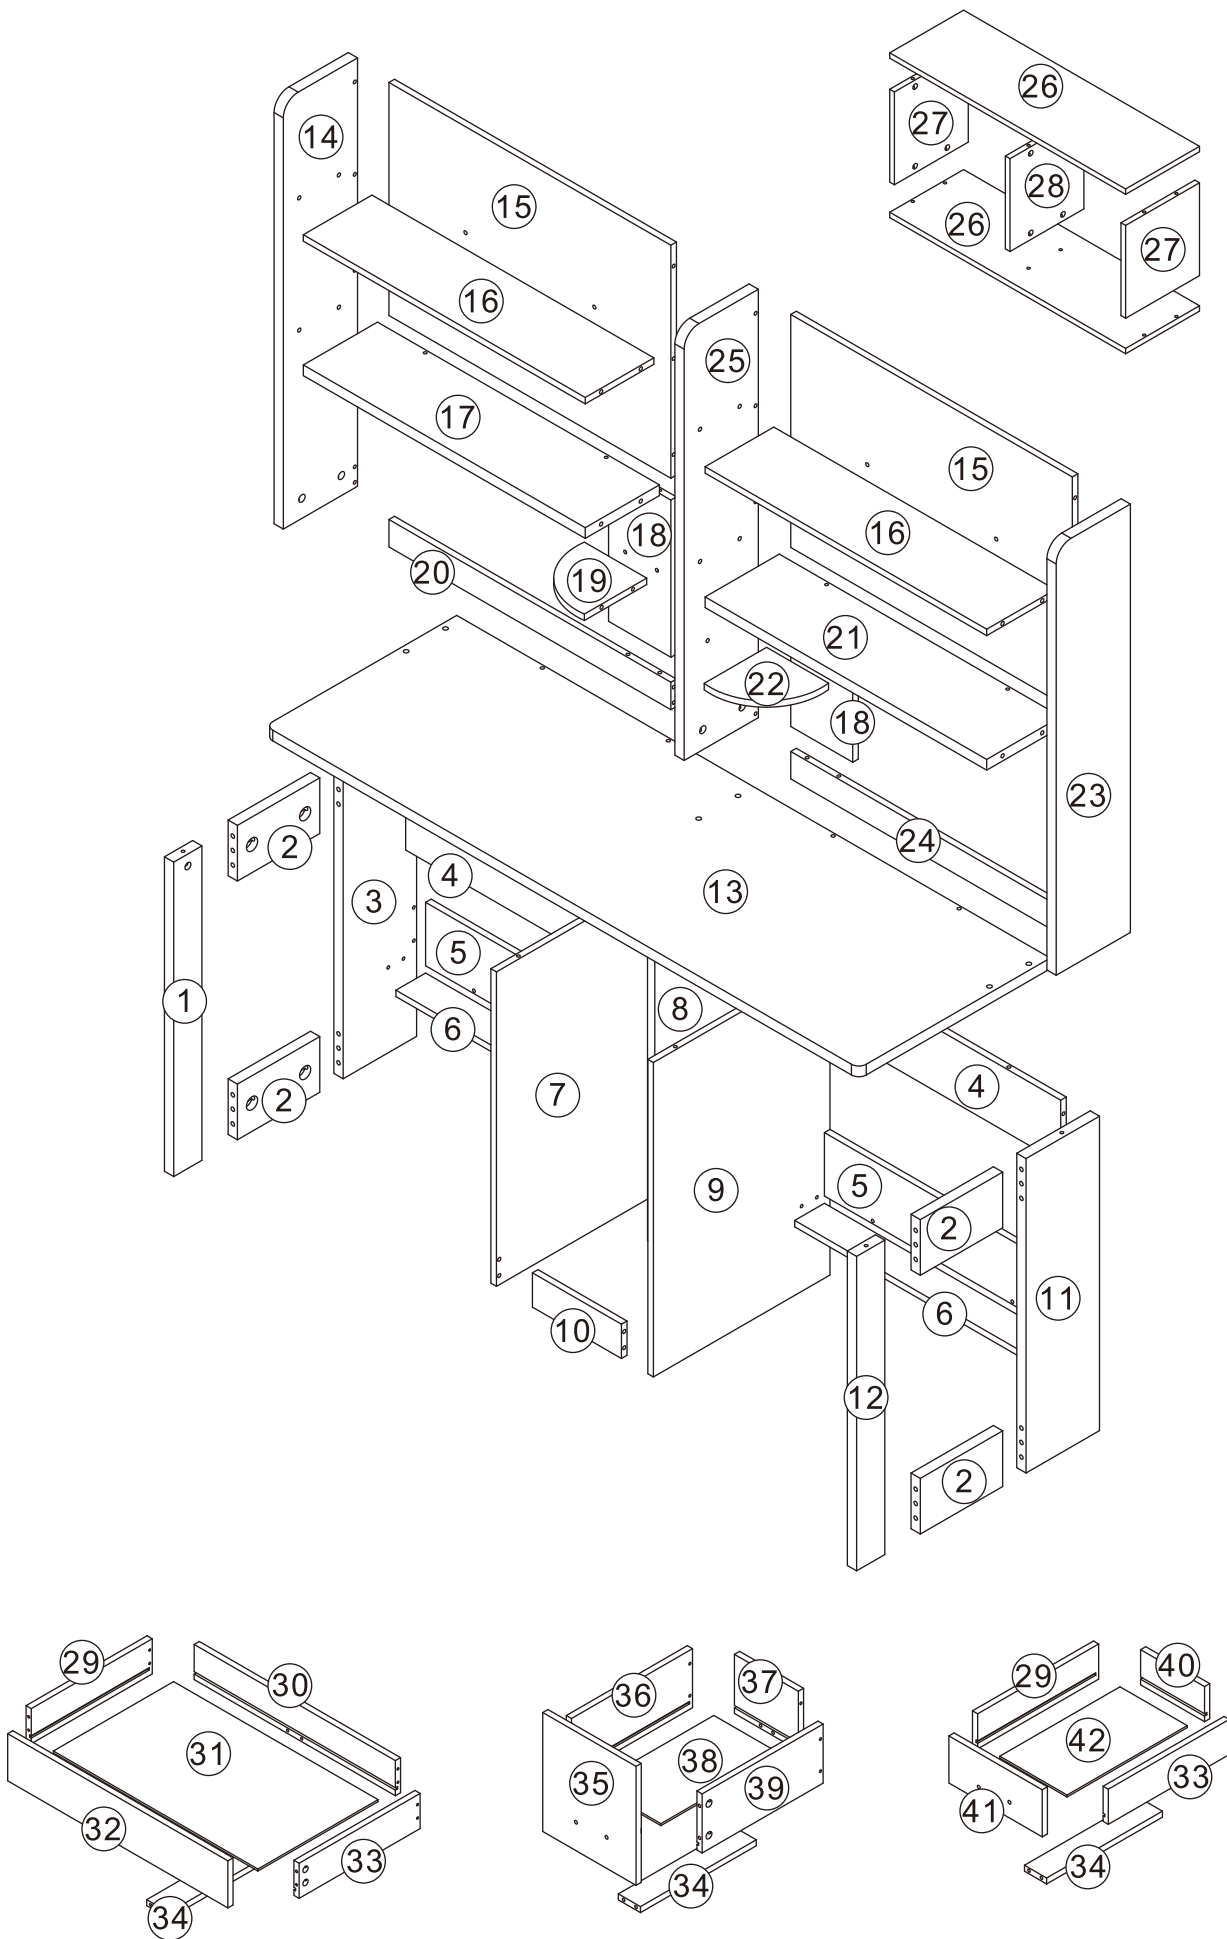

TEOM Desk (Double) Installation Manual

<p>Ax157</p>		<p>Bx24</p>	<p>Cx12</p> <p>M7*38</p>	<p>Dx8</p> <p>M8*80</p>
<p>Ex8</p> <p>M8</p>		<p>Fx8</p>	<p>Gx16</p>	<p>Hx1</p>
<p>Ix6</p>	<p>Jx6</p> <p>M4*18</p>	<p>Kx3</p>	<p>Lx5</p>	<p>Mx10</p>
<p>Nx50</p> <p>3.5*14</p>		<p>Ox20</p> <p>3.5*35</p>	<p>Px48</p>	<p>Qx1</p>

1.

Bx16	Dx8	Ex8	Fx8	Gx8
				
	M8*30			

2.

Nx4

3.5*14

Mx4

3.

Nx8	Mx2
	
3.5*14	