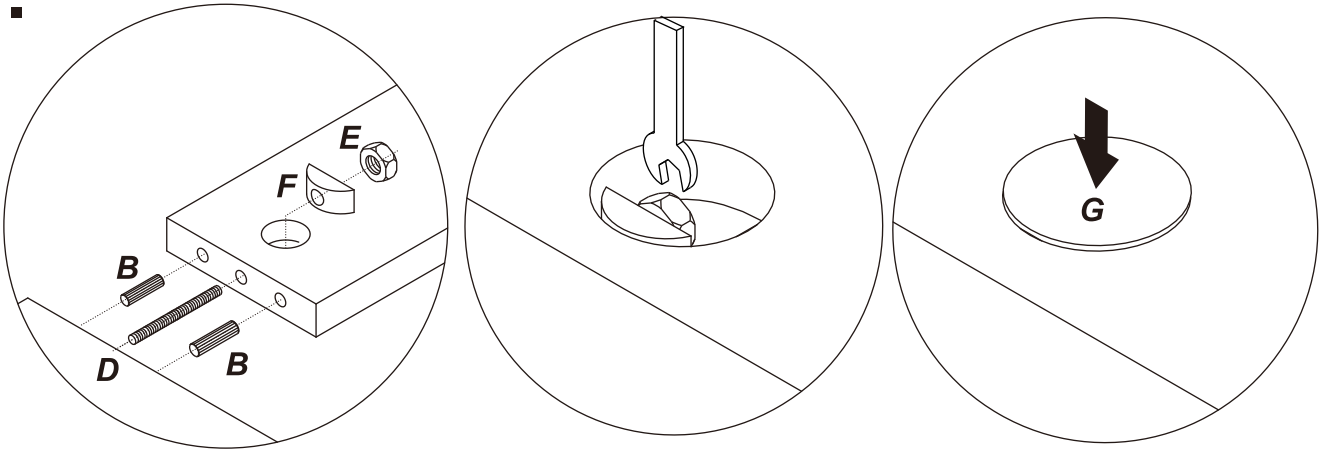

TEOM Desk (Double) Installation Manual

<p>Ax157</p>		<p>Bx24</p>	<p>Cx12</p> <p>M7*38</p>	<p>Dx8</p> <p>M8*80</p>
<p>Ex8</p> <p>M8</p>		<p>Fx8</p>	<p>Gx16</p>	<p>Hx1</p>
<p>Ix6</p>	<p>Jx6</p> <p>M4*18</p>	<p>Kx3</p>	<p>Lx5</p>	<p>Mx10</p>
<p>Nx50</p> <p>3.5*14</p>		<p>Ox20</p> <p>3.5*35</p>	<p>Px48</p>	<p>Qx1</p>

1.

Bx16	Dx8	Ex8	Fx8	Gx8
				
	M8*30			

2.

Nx4

3.5*14

Mx4

3.

Nx8	Mx2
	
3.5*14	