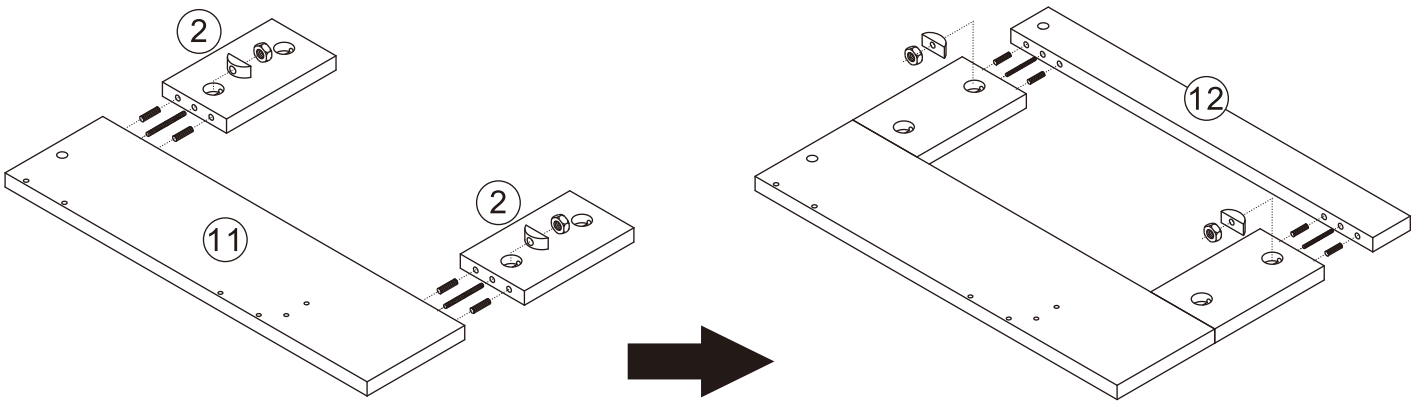

TEOM Desk (Double) Installation Manual

<p>Ax157</p>		<p>Bx24</p>	<p>Cx12</p> <p>M7*38</p>	<p>Dx8</p> <p>M8*80</p>
<p>Ex8</p> <p>M8</p>		<p>Fx8</p>	<p>Gx16</p>	<p>Hx1</p>
<p>Ix6</p>	<p>Jx6</p> <p>M4*18</p>	<p>Kx3</p>	<p>Lx5</p>	<p>Mx10</p>
<p>Nx50</p> <p>3.5*14</p>		<p>Ox20</p> <p>3.5*35</p>	<p>Px48</p>	<p>Qx1</p>

1.

Bx16	Dx8	Ex8	Fx8	Gx8
				
	M8*30			

2.

Nx4

3.5*14

Mx4

3.

Nx8	Mx2
	
3.5*14	