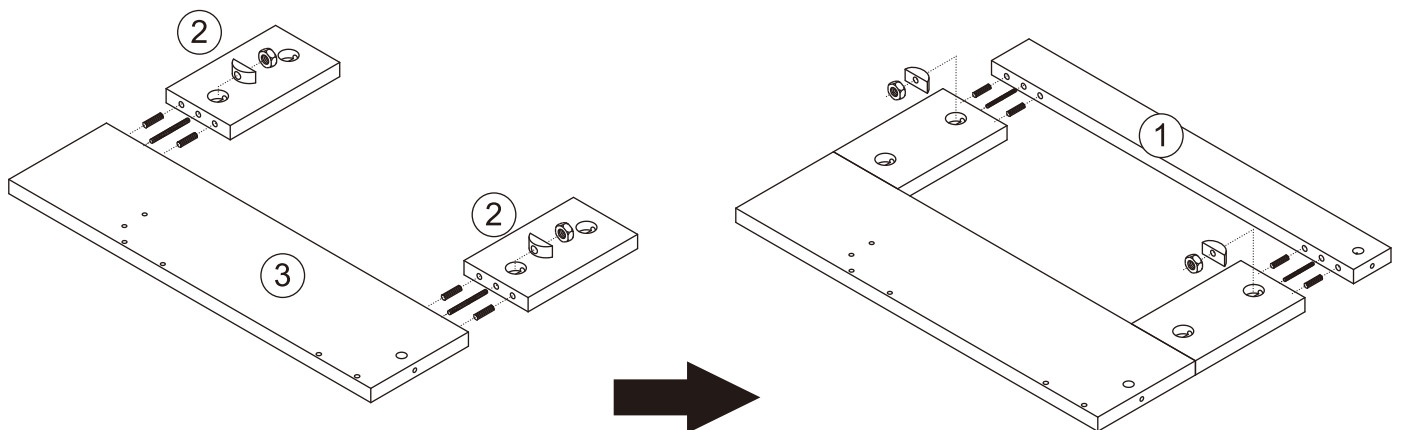

TEOM Desk (Double) Installation Manual

<p>Ax157</p>		<p>Bx24</p>	<p>Cx12</p> <p>M7*38</p>	<p>Dx8</p> <p>M8*80</p>
<p>Ex8</p> <p>M8</p>		<p>Fx8</p>	<p>Gx16</p>	<p>Hx1</p>
<p>Ix6</p>	<p>Jx6</p> <p>M4*18</p>	<p>Kx3</p>	<p>Lx5</p>	<p>Mx10</p>
<p>Nx50</p> <p>3.5*14</p>		<p>Ox20</p> <p>3.5*35</p>	<p>Px48</p>	<p>Qx1</p>

1.

Bx16	Dx8	Ex8	Fx8	Gx8
				
	M8*30			

2.

Nx4

3.5*14

Mx4

3.

Nx8	Mx2
	
3.5*14	