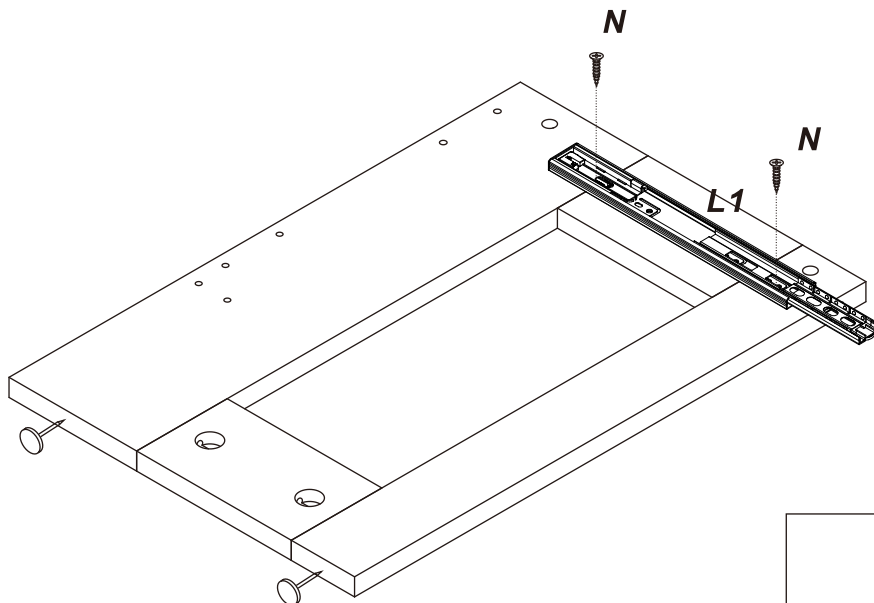

TEOM Desk (Double) Installation Manual

<p>Ax157</p>		<p>Bx24</p>	<p>Cx12</p> <p>M7*38</p>	<p>Dx8</p> <p>M8*80</p>
<p>Ex8</p> <p>M8</p>		<p>Fx8</p>	<p>Gx16</p>	<p>Hx1</p>
<p>Ix6</p>	<p>Jx6</p> <p>M4*18</p>	<p>Kx3</p>	<p>Lx5</p>	<p>Mx10</p>
<p>Nx50</p> <p>3.5*14</p>		<p>Ox20</p> <p>3.5*35</p>	<p>Px48</p>	<p>Qx1</p>

1.

Bx16	Dx8	Ex8	Fx8	Gx8
				
	M8*30			

2.

Nx4

3.5*14

Mx4

3.

Nx8	Mx2
	
3.5*14	