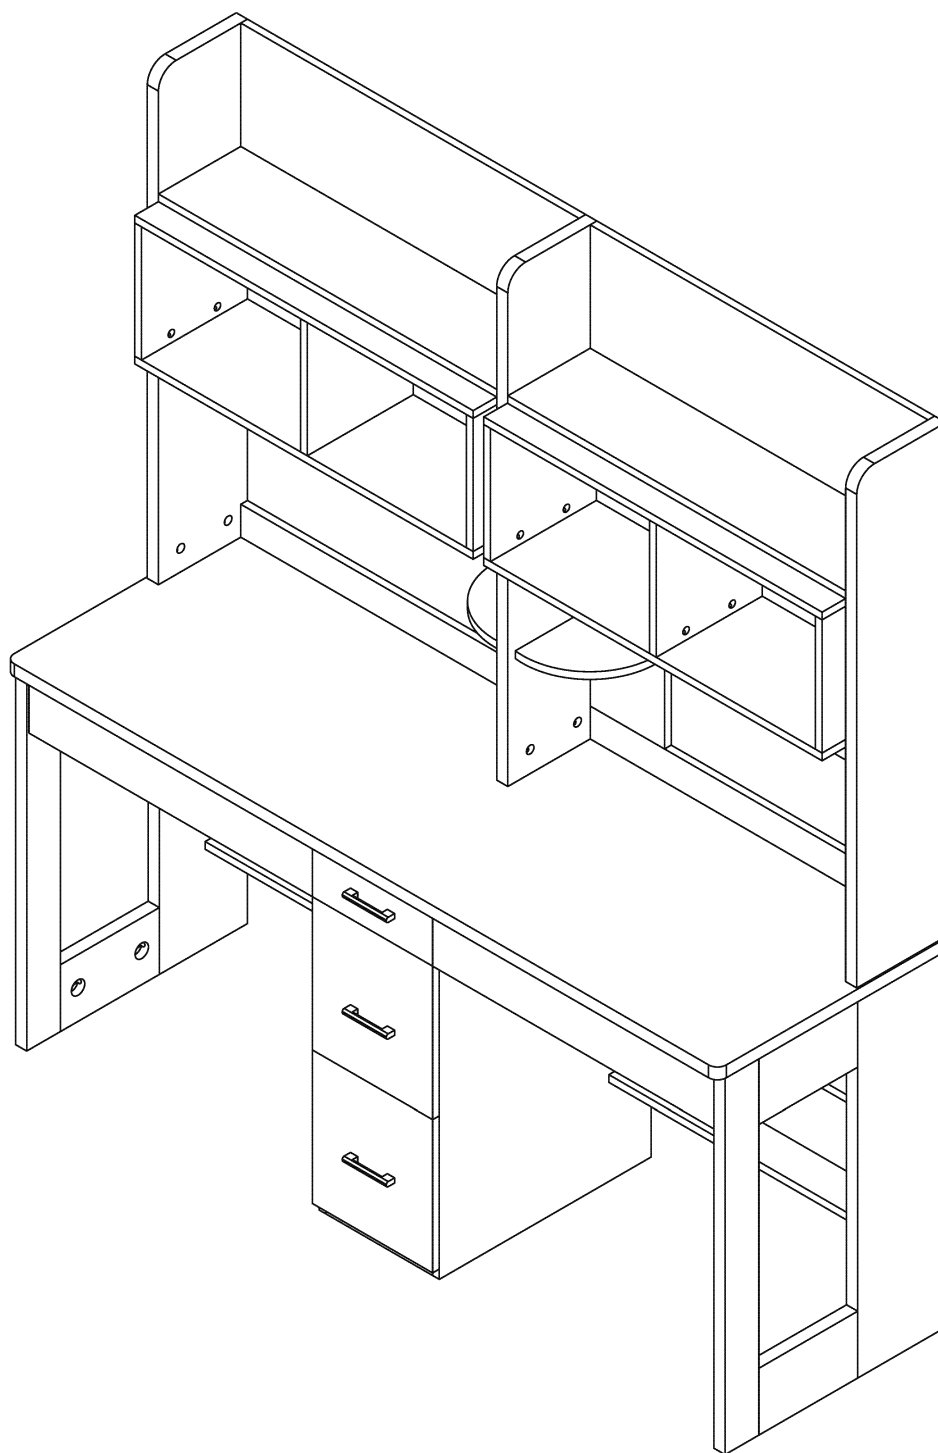

TEOM Desk (Double) Installation Manual

<p>Ax157</p>		<p>Bx24</p>	<p>Cx12</p> <p>M7*38</p>	<p>Dx8</p> <p>M8*80</p>
<p>Ex8</p> <p>M8</p>		<p>Fx8</p>	<p>Gx16</p>	<p>Hx1</p>
<p>Ix6</p>	<p>Jx6</p> <p>M4*18</p>	<p>Kx3</p>	<p>Lx5</p>	<p>Mx10</p>
<p>Nx50</p> <p>3.5*14</p>		<p>Ox20</p> <p>3.5*35</p>	<p>Px48</p>	<p>Qx1</p>