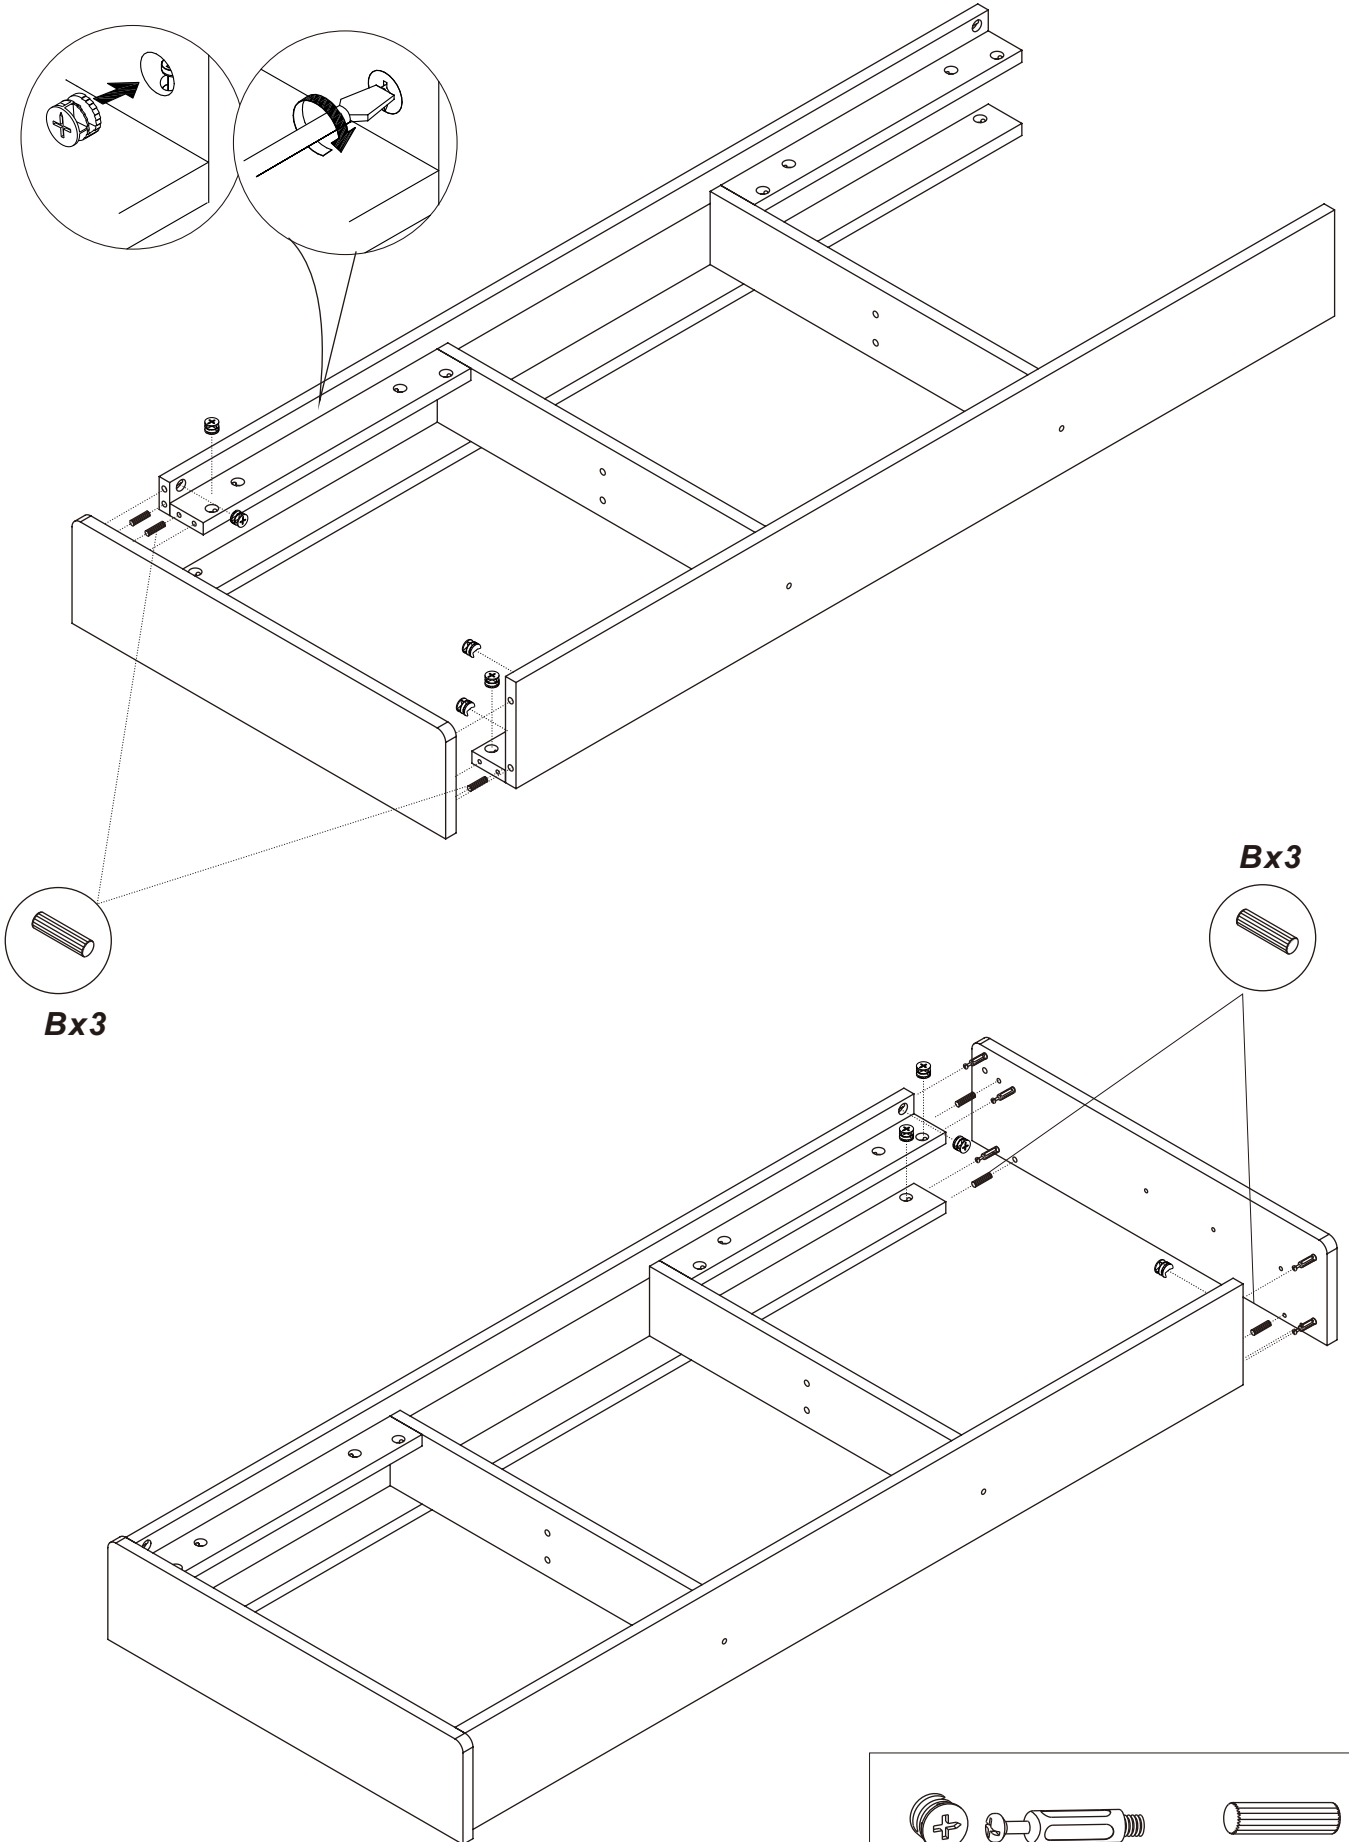

MO Loft Bed Installation Manual- Roll-out Trundle

A			x34
B		8*30	x14
C		7*38	x14
D		M6*25	x6
E			x8
F		3.5*13	x62
G		3*30	x12
H			x3

1.

2.

3.5*13
Fx12

Hx4

3.

3.5*13
Fx6

Hx2

4.

5.

6.

Bx3

Bx3

Ax12

Bx6

7.

Bx4

8.

M6*25

Dx6

9.

	
3.5*13	<i>Ex8</i>
<i>Fx32</i>	

10.