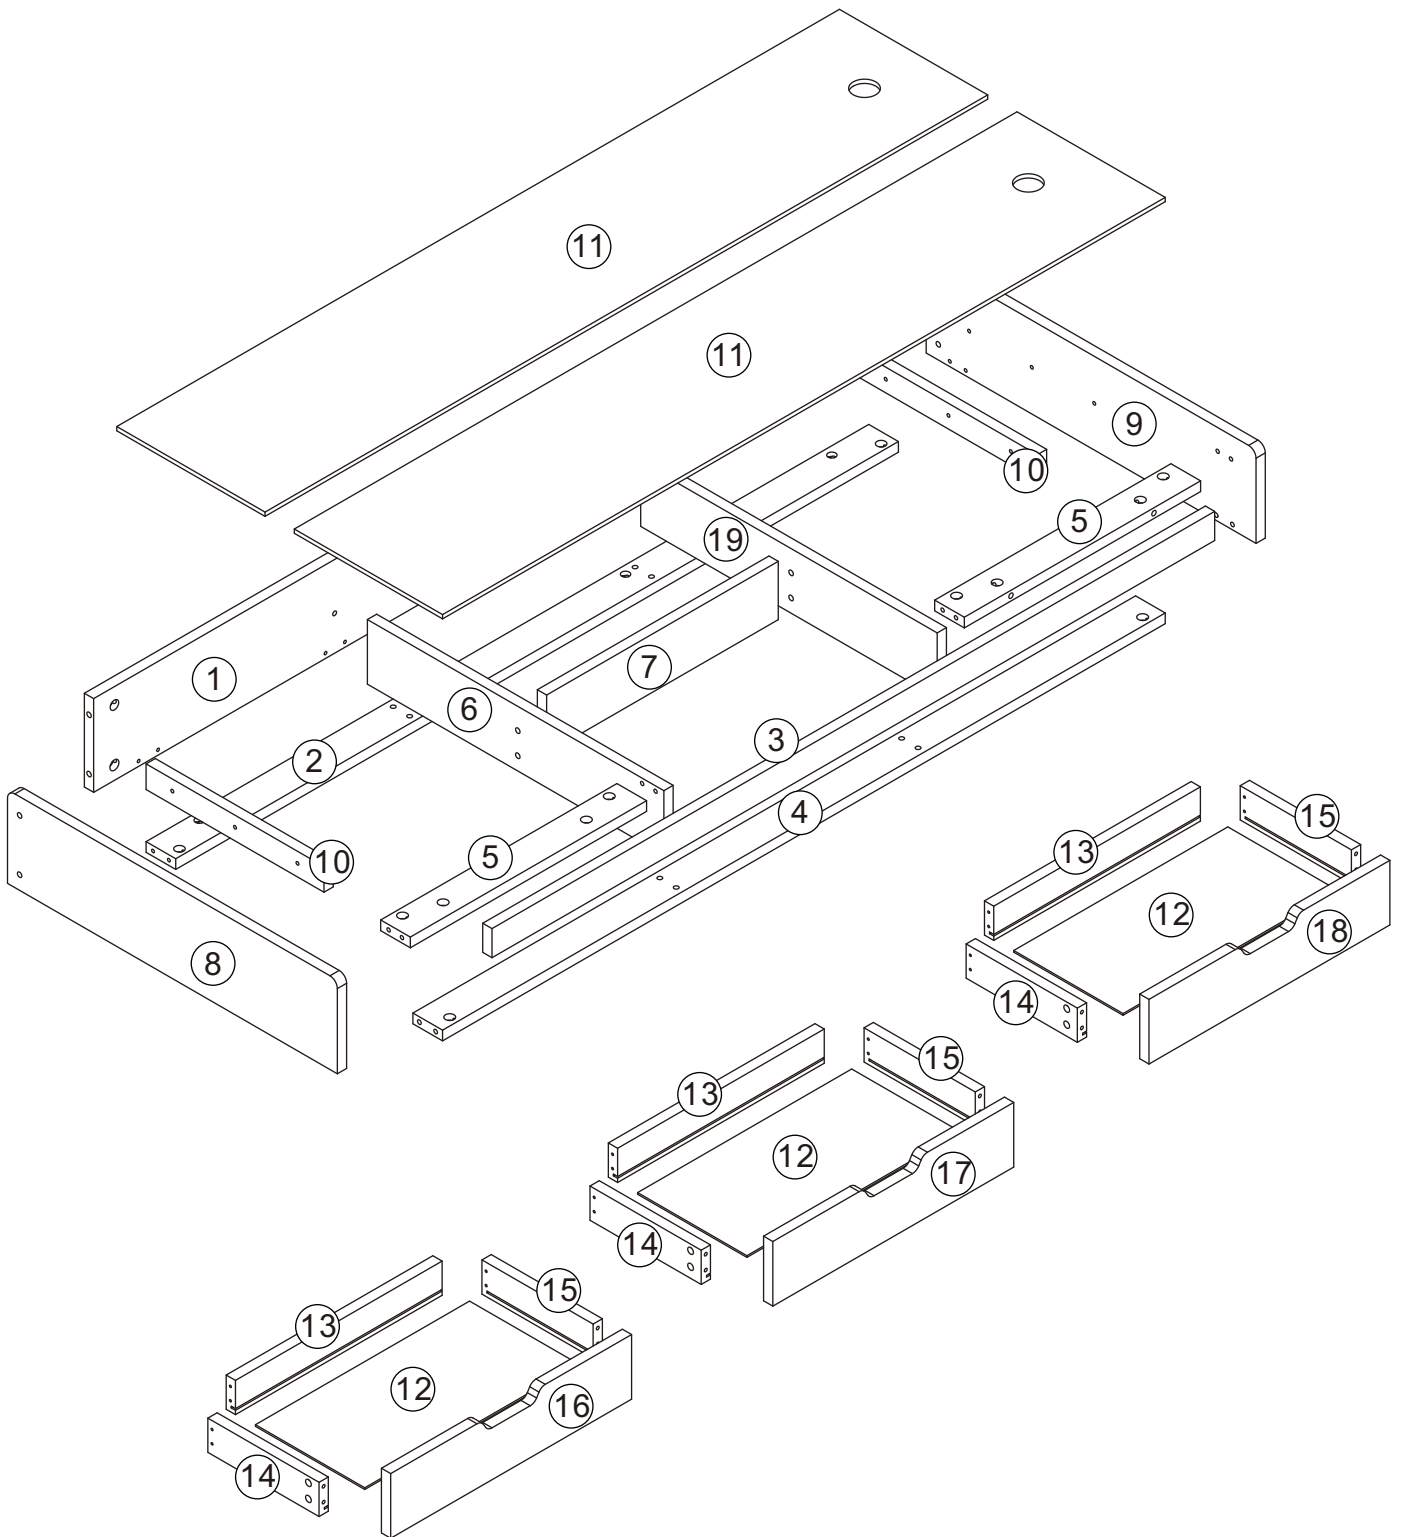

MO Loft Bed Installation Manual- Roll-out Trundle

A			x34
B		8*30	x14
C		7*38	x14
D		M6*25	x6
E			x8
F		3.5*13	x62
G		3*30	x12
H			x3

1.

2.

3.5*13
Fx12

Hx4

3.

3.5*13
Fx6

Hx2

4.

5.

6.

Bx3

Bx3

Ax12

Bx6

7.

Bx4

8.

M6*25

Dx6

9.

	
3.5*13	<i>Ex8</i>
<i>Fx32</i>	

10.

11.

12.

Ax4

13.

x3

3.5*13
Nx6

14.

I