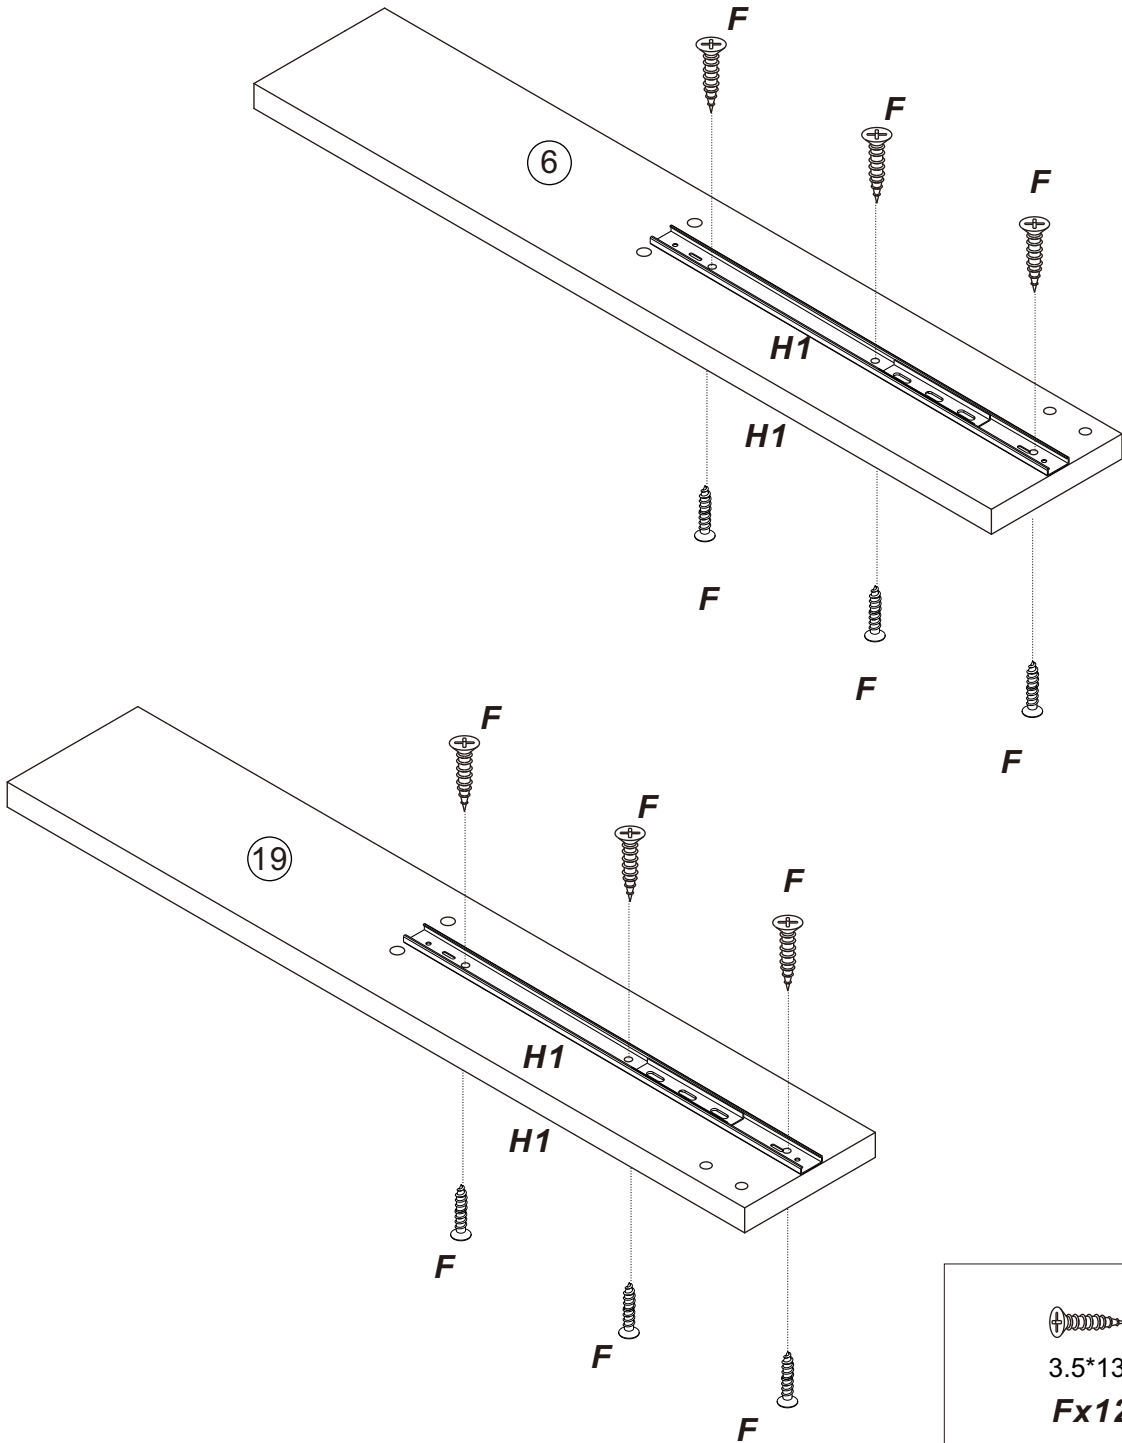

MO Loft Bed Installation Manual- Roll-out Trundle

A			x34
B		8*30	x14
C		7*38	x14
D		M6*25	x6
E			x8
F		3.5*13	x62
G		3*30	x12
H			x3

1.

2.

3.5*13
Fx12

Hx4

3.

3.5*13
Fx6

Hx2

4.

5.

6.

Bx3

Bx3

Ax12

Bx6

7.

Bx4

8.

M6*25

Dx6

9.

	
3.5*13	<i>Ex8</i>
<i>Fx32</i>	

10.

11.

12.

Ax4

13.

x3

3.5*13
Nx6

14.

I