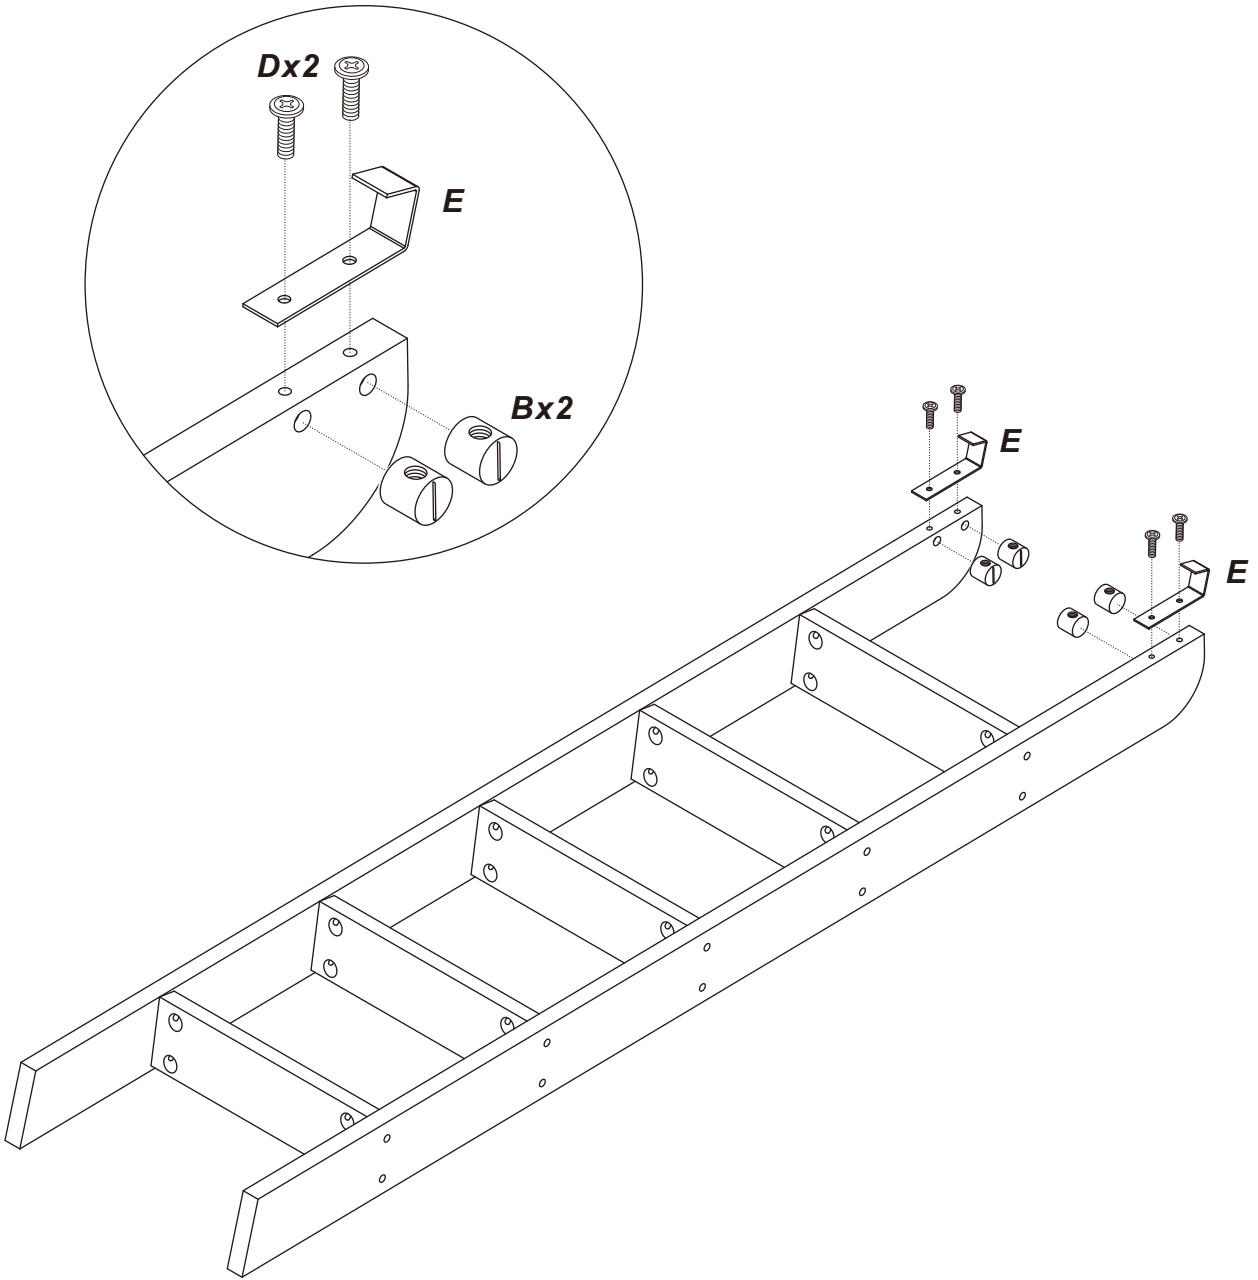

# MO Loft Bed Installation Manual- Ladder

<b>A</b>		M6*35	x4	
<b>B</b>		M6*11	x4	
<b>C</b>		M8*15	x20	
<b>D</b>		M8*55	x20	
<b>E</b>			x2	
<b>F</b>			x4	

# 1.

M8\*55  
Dx20

M8\*15  
Fx20

# 2.

		
M6*35	M6*11	
<b>Dx4</b>	<b>Bx4</b>	<b>Ex2</b>

**3.**

**Fx4**

4.