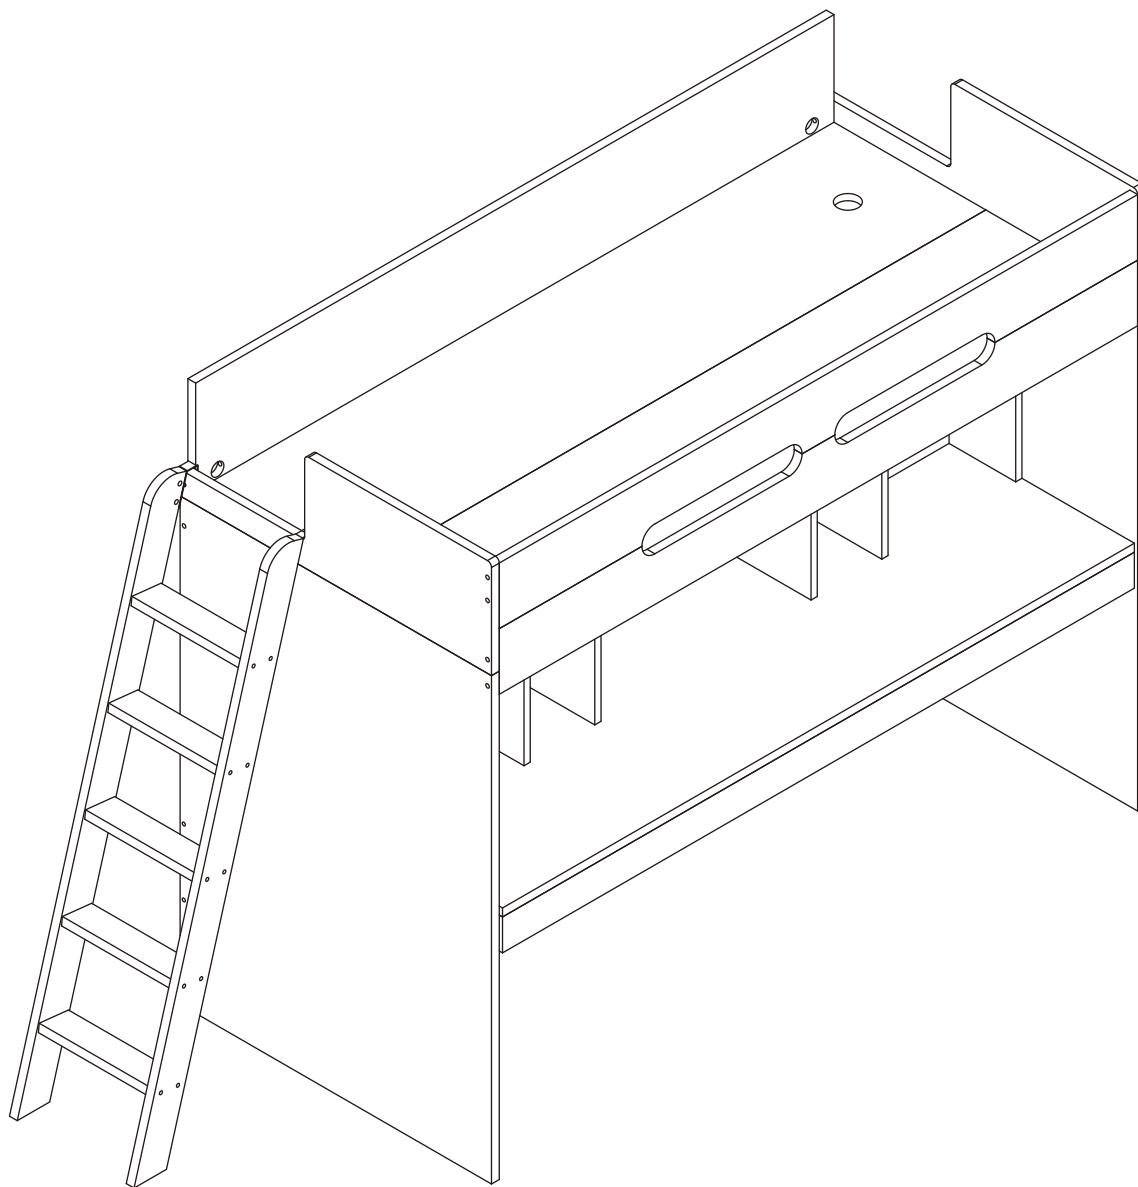

# MO Loft Bed Installation Manual- Ladder

<b>A</b>		M6*35	x4	
<b>B</b>		M6*11	x4	
<b>C</b>		M8*15	x20	
<b>D</b>		M8*55	x20	
<b>E</b>			x2	
<b>F</b>			x4	