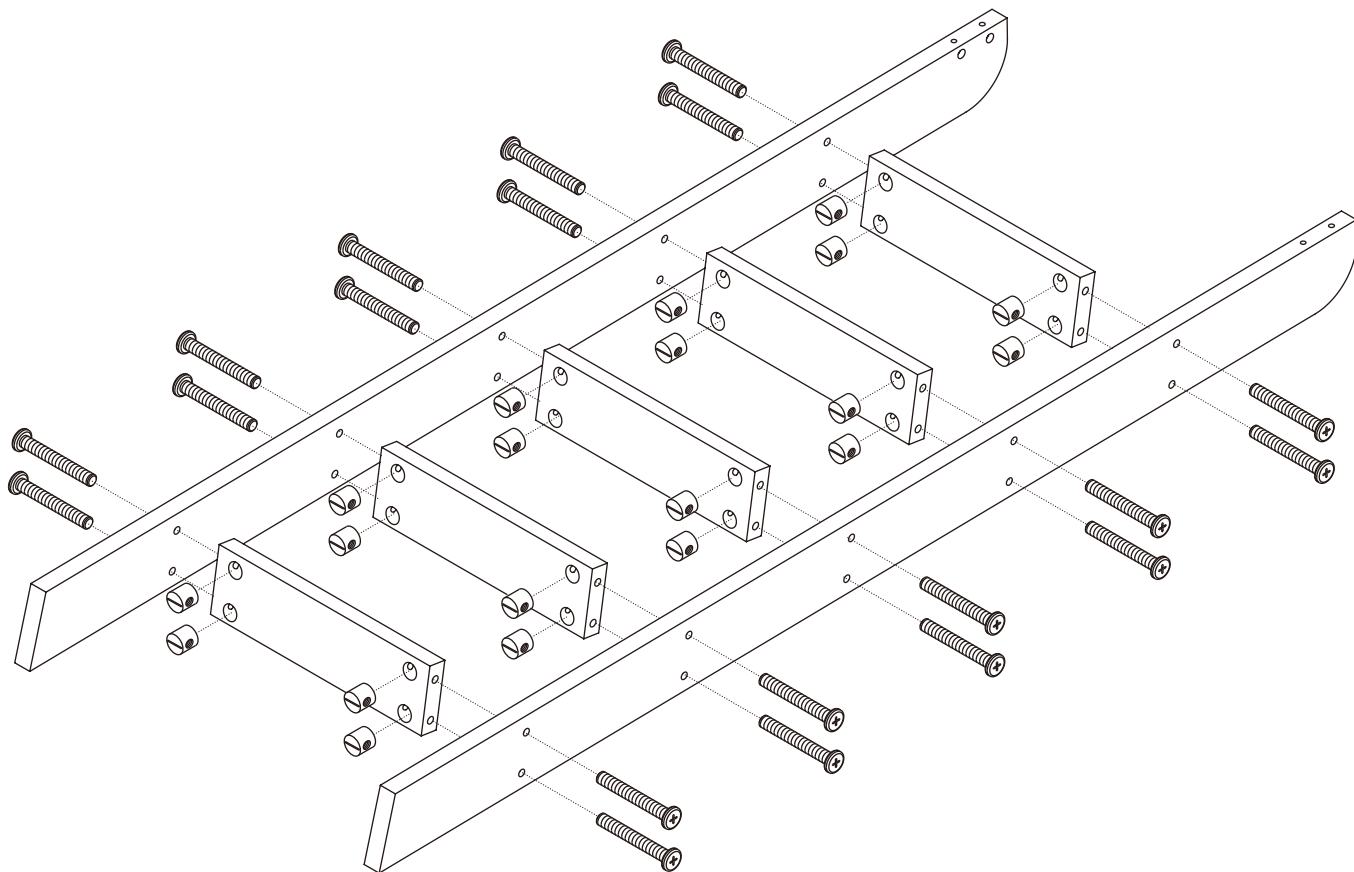

# MO Loft Bed Installation Manual- Ladder

<b>A</b>		M6*35	x4	
<b>B</b>		M6*11	x4	
<b>C</b>		M8*15	x20	
<b>D</b>		M8*55	x20	
<b>E</b>			x2	
<b>F</b>			x4	

# 1.

M8\*55  
Dx20

M8\*15  
Fx20

# 2.

		
M6*35	M6*11	
<b>Dx4</b>	<b>Bx4</b>	<b>Ex2</b>

**3.**

**Fx4**

4.