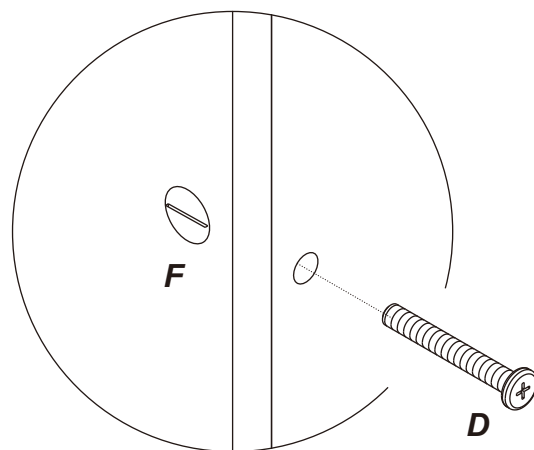

# MO Loft Bed Installation Manual- Ladder

<b>A</b>		M6*35	x4	
<b>B</b>		M6*11	x4	
<b>C</b>		M8*15	x20	
<b>D</b>		M8*55	x20	
<b>E</b>			x2	
<b>F</b>			x4	

# 1.

M8\*55  
Dx20

M8\*15  
Fx20

# 2.

		
M6*35	M6*11	
<b>Dx4</b>	<b>Bx4</b>	<b>Ex2</b>

**3.**

**Fx4**

4.