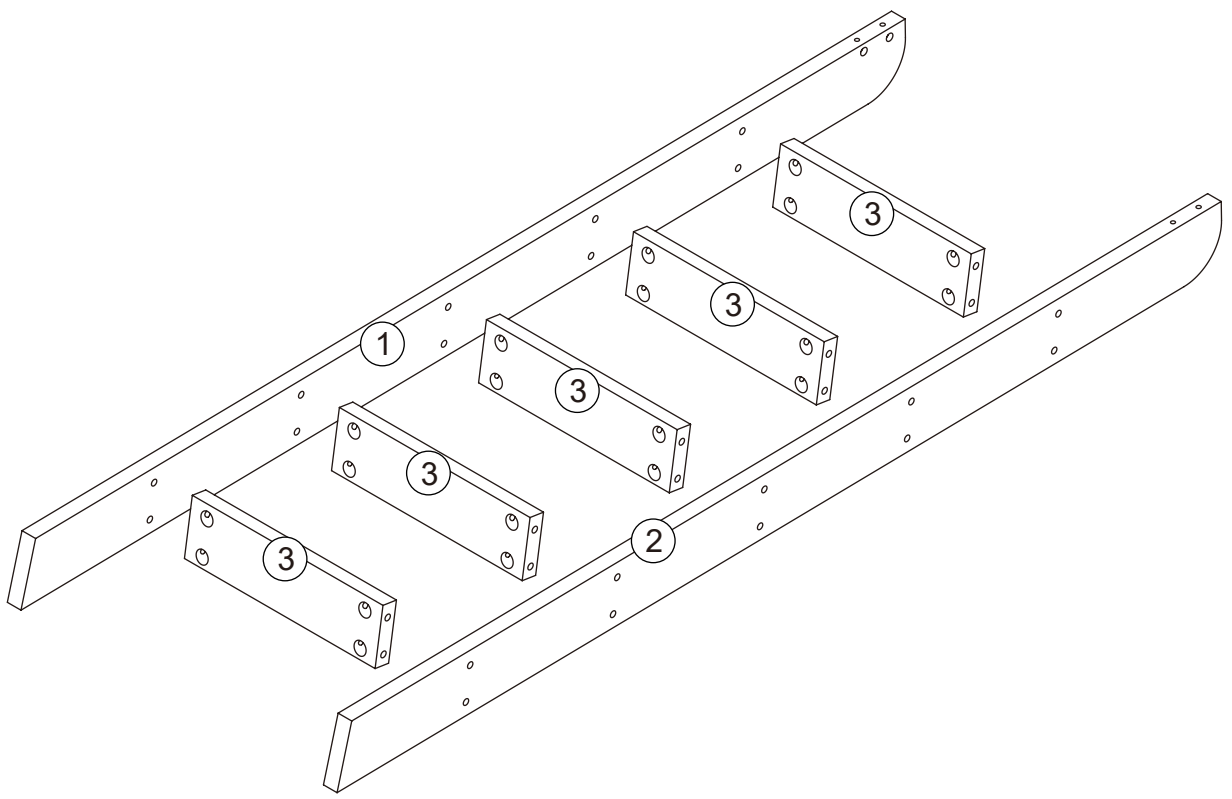

# MO Loft Bed Installation Manual- Ladder

<b>A</b>		M6*35	x4	
<b>B</b>		M6*11	x4	
<b>C</b>		M8*15	x20	
<b>D</b>		M8*55	x20	
<b>E</b>			x2	
<b>F</b>			x4	

# 1.

M8\*55  
Dx20

M8\*15  
Fx20

# 2.

		
M6*35	M6*11	
<b>Dx4</b>	<b>Bx4</b>	<b>Ex2</b>

**3.**

**Fx4**

4.