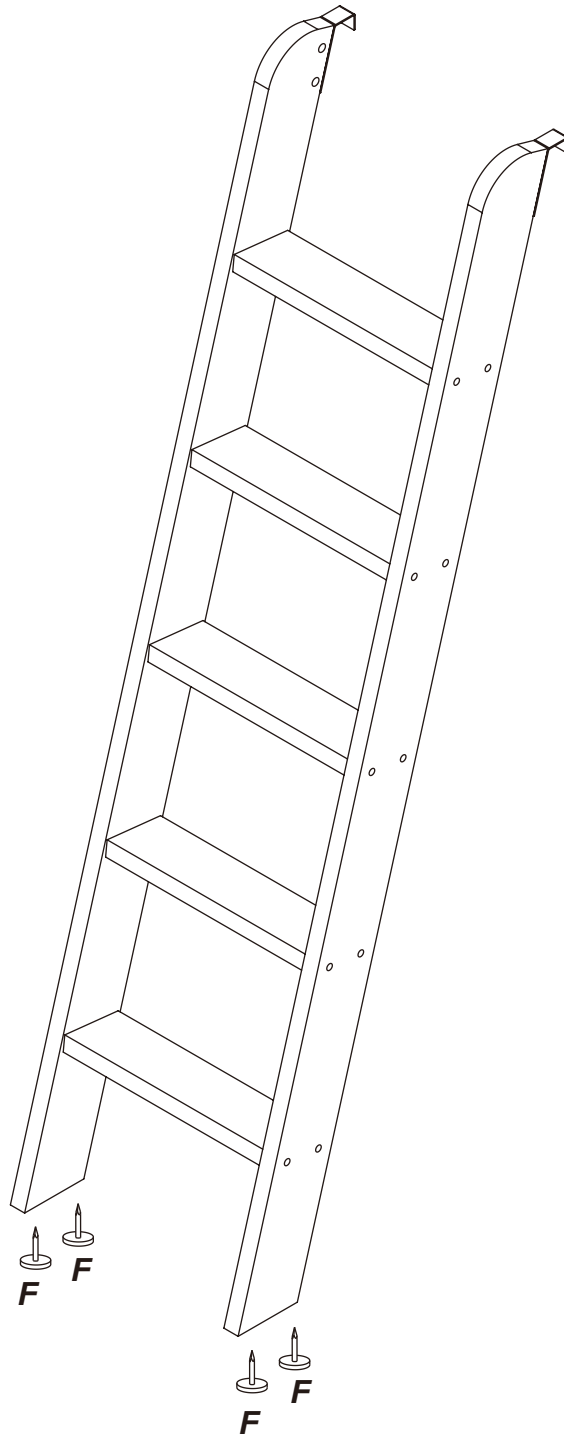

# MO Loft Bed Installation Manual- Ladder

<b>A</b>		M6*35	x4	
<b>B</b>		M6*11	x4	
<b>C</b>		M8*15	x20	
<b>D</b>		M8*55	x20	
<b>E</b>			x2	
<b>F</b>			x4	

# 1.

M8\*55  
Dx20

M8\*15  
Fx20

# 2.

		
M6*35	M6*11	
<b>Dx4</b>	<b>Bx4</b>	<b>Ex2</b>

**3.**

**Fx4**

4.