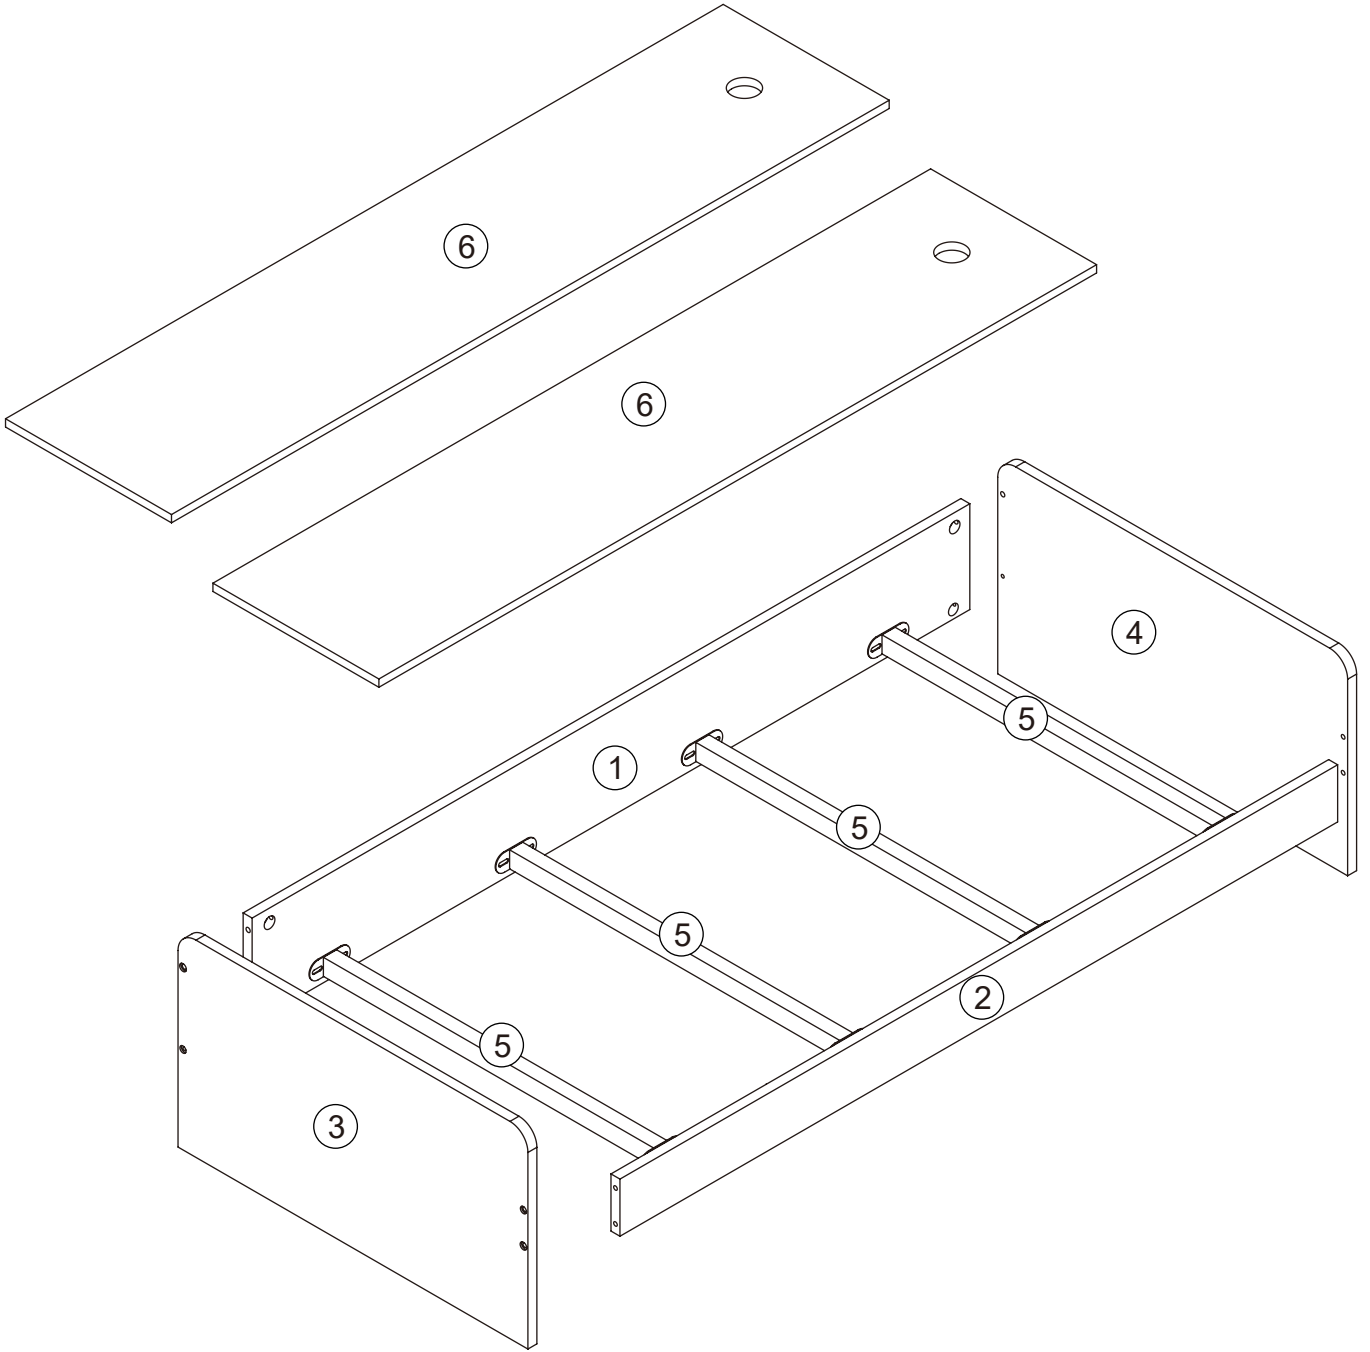

MO Loft Bed Installation Manual- Bottom Bed

| | |
|---|--|
| | A  M6*15 x16 |
| B  M8*80 x8 | |
| C  M8 x8 | |
| D  x8 | |
| E  x8 | |
| F  x1 | |
| G  x4 | |

1.

| | | | |
|---|---|---|---|
|  |  |  |  |
| M8*80 | | | |
| Bx8 | Cx8 | Dx8 | Ex8 |

2.

M6*15

Ax16

3.