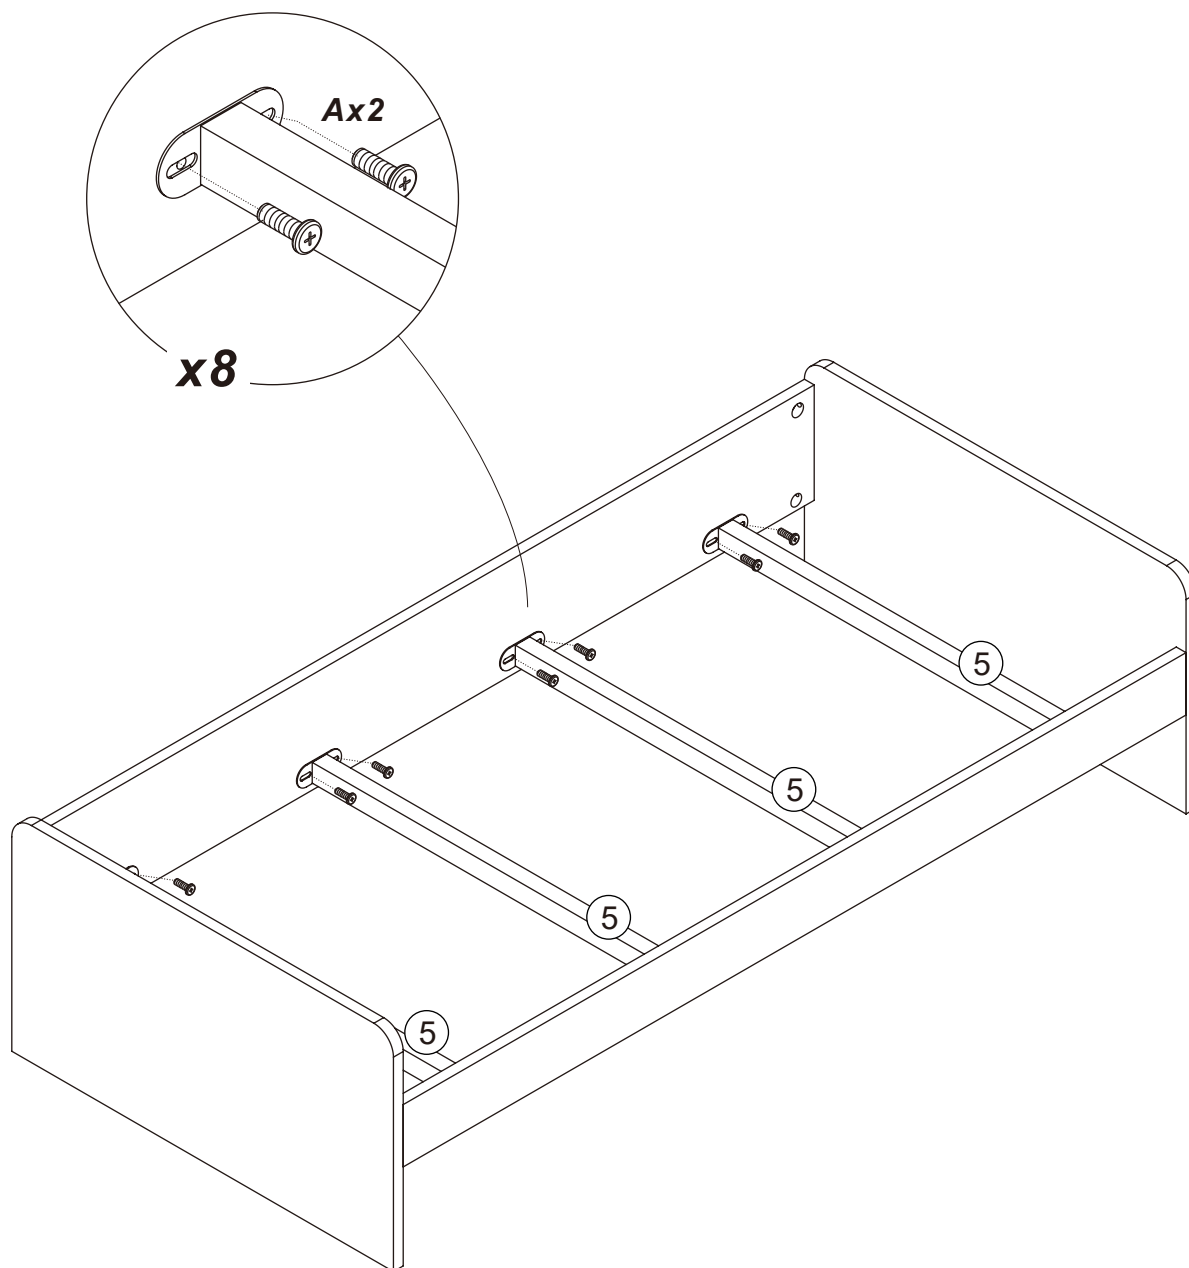

MO Loft Bed Installation Manual- Bottom Bed

| | |
|---|--|
| | A  M6*15 x16 |
| B  M8*80 x8 | |
| C  M8 x8 | |
| D  x8 | |
| E  x8 | |
| F  x1 | |
| G  x4 | |

1.

| | | | |
|---|---|---|---|
|  |  |  |  |
| M8*80 | | | |
| Bx8 | Cx8 | Dx8 | Ex8 |

2.

M6*15

Ax16

3.