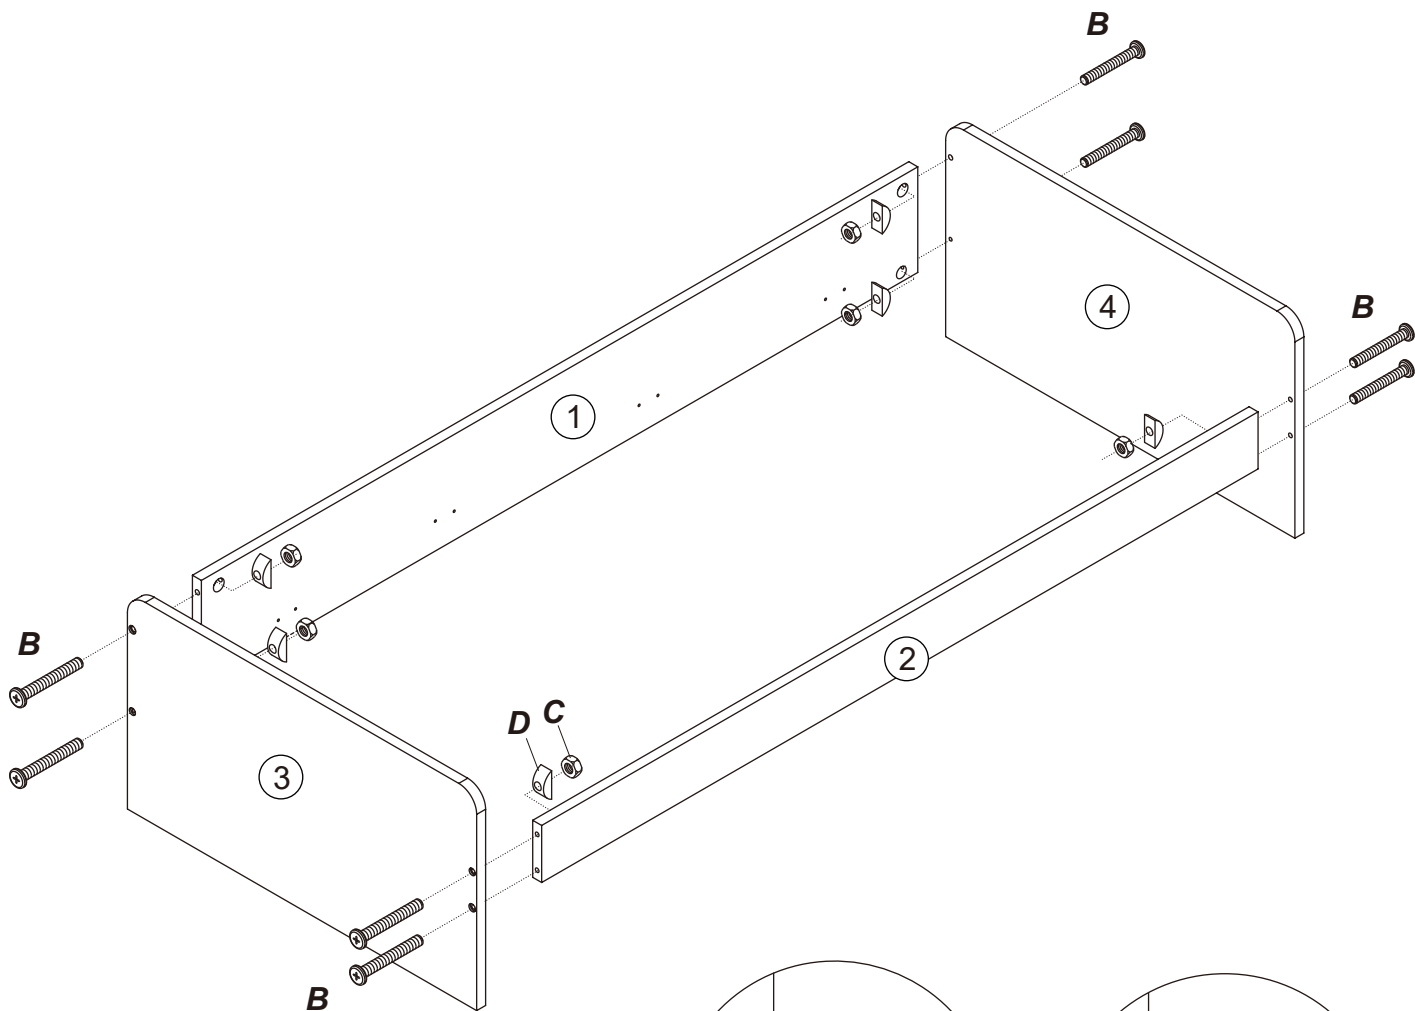

MO Loft Bed Installation Manual- Bottom Bed

| | |
|---|--|
| | A  M6*15 x16 |
| B  M8*80 x8 | |
| C  M8 x8 | |
| D  x8 | |
| E  x8 | |
| F  x1 | |
| G  x4 | |

1.

| | | | |
|---|---|---|---|
|  |  |  |  |
| M8*80 | | | |
| Bx8 | Cx8 | Dx8 | Ex8 |

2.

M6*15

Ax16

3.