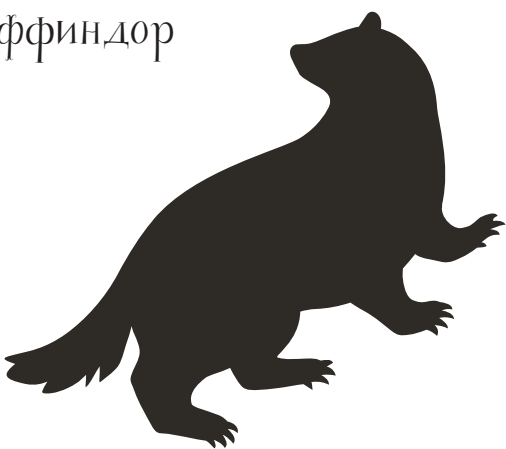

Временные татуировки

Гриффиндор

Слизерин

Пуффендуй

Когтевран

Спектрально-
астральные очки

Шрам

Дары
Смерти

Золотой
Снипч

Временные татуировки