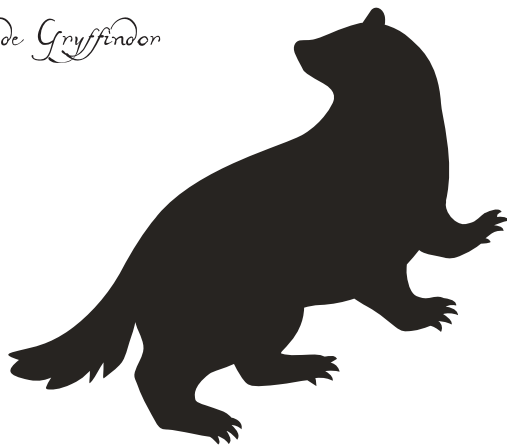

# Tatuajes temporales

*León de Gryffindor*

*Serpiente de Slytherin*

*Tejón de Hufflepuff*

*Cuervo de Ravenclaw*

*Espectrografas*

*Reliquias de la muerte*

*Cicatriz*

*Golden Snitch*