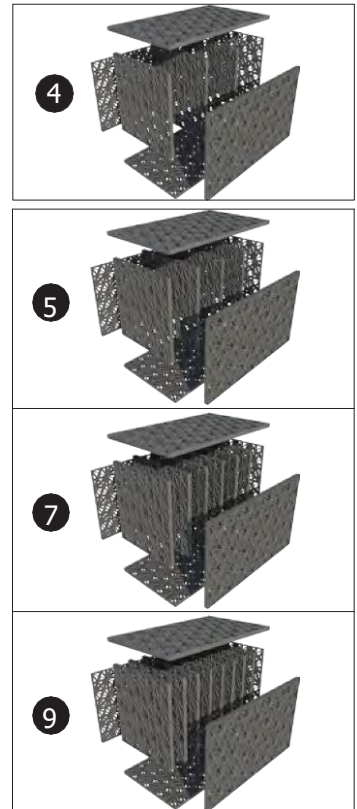

PRODUCT SPECIFICATION

FLO-TANK® MODULE

INTERNAL PLATE CONFIGURATION

SPECIFICATIONS: FLO-TANK®

Part Number	70003
Part Size	(H) 450mm (W) 408mm (L) 685mm (H) 17.71" (W) 16.01" (L) 26.96"
Gross Volume	0.119 m ³ (4.22 cubic feet)
Ultimate Strength (RECYCLED PP)	28 tonnes/SQM (39.8 PSI) *Ultimate strength till failure (not yield)
Ultimate Strength (VIRGIN PP)	34 tonnes/SQM (48.36 PSI) *Ultimate strength till failure (not yield)
Flow Rate	11.5 L/sec @ 1% Gradient (182.3 US gpm @ 1% Gradient)
Volume Void	95%
Material	85% Recycled Polypropylene 15% Propriety Selected Materials
Colour	Black
Chemical & Biological Resistance	Unaffected by molds, algae, soil-bourne chemicals, bacteria and bitumen.
Service Temperature	-10° C - 70° C (14 F° - 158 F°)
Approximate Material Lifespan	100 years + with no ultra violet exposure

PRODUCT SPECIFICATION

FLO-TANK® MODULE PRODUCT RANGE

METRIC		MINI	SINGLE	DOUBLE	TRIPLE	QUAD	PENTA	HEXA	SEPTA
NAME		MINI	SINGLE	DOUBLE	TRIPLE	QUAD	PENTA	HEXA	SEPTA
PART NUMBER		70010	70003	70004	70005	70006	70007	70008	70009
HEIGHT	mm	240	450	880	1310	1740	2170	2600	3030
WIDTH	mm	408	408	408	408	408	408	408	408
LENGTH	mm	685	685	685	685	685	685	685	685
MODULES	m ³	15.70	8.37	4.28	2.88	2.16	1.74	1.45	1.24
GROSS VOLUME	L	67	126	246	366	486	606	727	847
STORAGE	L	64	119	234	348	462	576	690	804

IMPERIAL

NAME		MINI	SINGLE	DOUBLE	TRIPLE	QUAD	PENTA	HEXA	SEPTA
PART NUMBER		70010	70003	70004	70005	70006	70007	70008	70009
HEIGHT	INCH	9.45	17.71	34.64	51.57	68.5	54.43	102.36	119.29
WIDTH	INCH	16.06	16.06	16.06	16.06	16.06	16.06	16.06	16.06
LENGTH	INCH	26.96	26.96	26.96	26.96	26.96	26.96	26.96	26.96
GROSS VOLUME	G	18	33	65	97	128	102	192	224
STORAGE	G	17	32	62	92	122	97	182	212