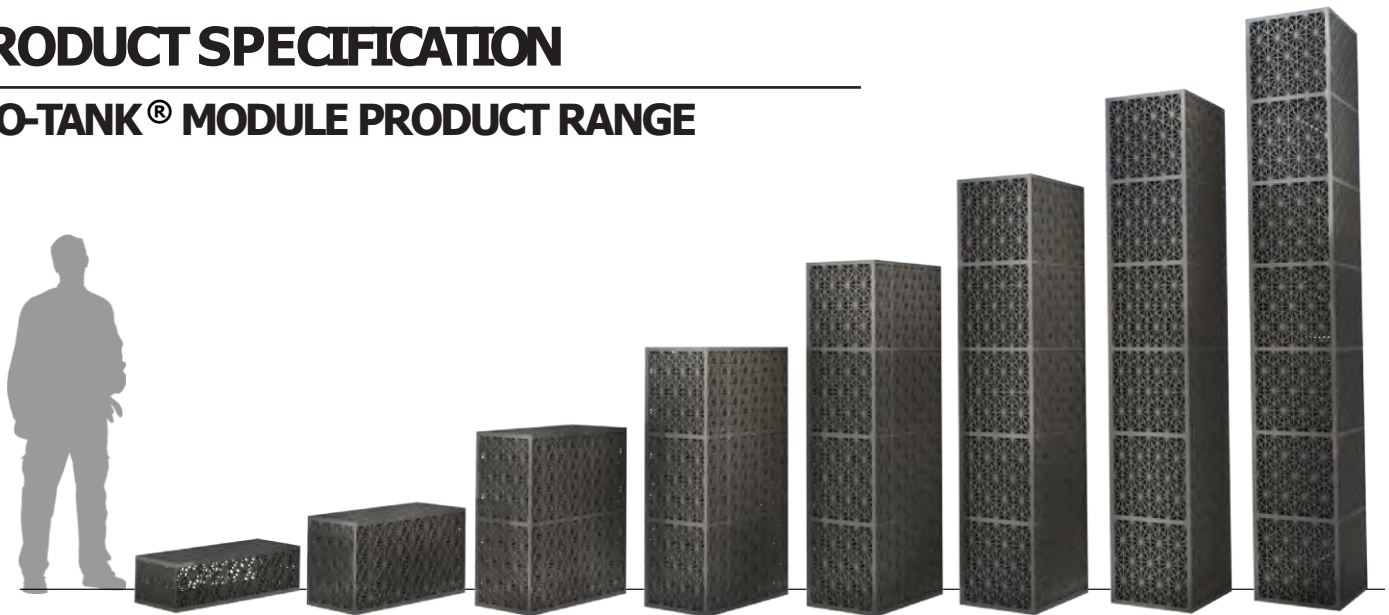

PRODUCT SPECIFICATION

FLO-TANK® MODULE

INTERNAL PLATE CONFIGURATION

SPECIFICATIONS: FLO-TANK®

Part Number	70003
Part Size	(H) 450mm (W) 408mm (L) 685mm (H) 17.71" (W) 16.01" (L) 26.96"
Gross Volume	0.119 m ³ (4.22 cubic feet)
Ultimate Strength (RECYCLED PP)	28 tonnes/SQM (39.8 PSI) *Ultimate strength till failure (not yield)
Ultimate Strength (VIRGIN PP)	34 tonnes/SQM (48.36 PSI) *Ultimate strength till failure (not yield)
Flow Rate	11.5 L/sec @ 1% Gradient (182.3 US gpm @ 1% Gradient)
Volume Void	95%
Material	85% Recycled Polypropylene 15% Propriety Selected Materials
Colour	Black
Chemical & Biological Resistance	Unaffected by molds, algae, soil-bourne chemicals, bacteria and bitumen.
Service Temperature	-10° C - 70° C (14 F° - 158 F°)
Approximate Material Lifespan	100 years + with no ultra violet exposure

PRODUCT SPECIFICATION

FLO-TANK® MODULE PRODUCT RANGE

METRIC		MINI	SINGLE	DOUBLE	TRIPLE	QUAD	PENTA	HEXA	SEPTA
NAME		MINI	SINGLE	DOUBLE	TRIPLE	QUAD	PENTA	HEXA	SEPTA
PART NUMBER		70010	70003	70004	70005	70006	70007	70008	70009
HEIGHT	mm	240	450	880	1310	1740	2170	2600	3030
WIDTH	mm	408	408	408	408	408	408	408	408
LENGTH	mm	685	685	685	685	685	685	685	685
MODULES	m ³	15.70	8.37	4.28	2.88	2.16	1.74	1.45	1.24
GROSS VOLUME	L	67	126	246	366	486	606	727	847
STORAGE	L	64	119	234	348	462	576	690	804

IMPERIAL

NAME		MINI	SINGLE	DOUBLE	TRIPLE	QUAD	PENTA	HEXA	SEPTA
PART NUMBER		70010	70003	70004	70005	70006	70007	70008	70009
HEIGHT	INCH	9.45	17.71	34.64	51.57	68.5	54.43	102.36	119.29
WIDTH	INCH	16.06	16.06	16.06	16.06	16.06	16.06	16.06	16.06
LENGTH	INCH	26.96	26.96	26.96	26.96	26.96	26.96	26.96	26.96
GROSS VOLUME	G	18	33	65	97	128	102	192	224
STORAGE	G	17	32	62	92	122	97	182	212