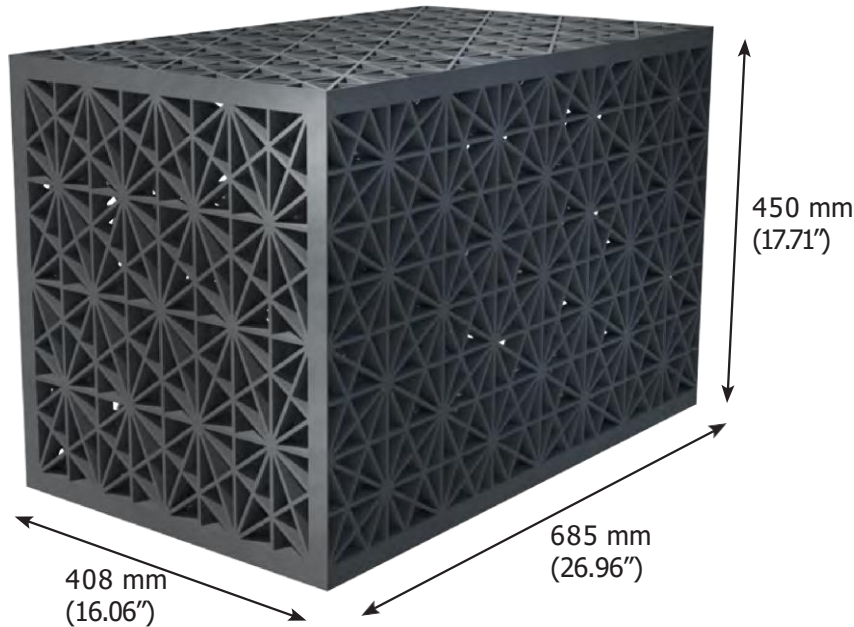

PRODUCT SPECIFICATION

FLO-TANK® MODULE

INTERNAL PLATE CONFIGURATION

SPECIFICATIONS: FLO-TANK®

Part Number	70003
Part Size	(H) 450mm (W) 408mm (L) 685mm (H) 17.71" (W) 16.01" (L) 26.96"
Gross Volume	0.119 m ³ (4.22 cubic feet)
Ultimate Strength (RECYCLED PP)	28 tonnes/SQM (39.8 PSI) *Ultimate strength till failure (not yield)
Ultimate Strength (VIRGIN PP)	34 tonnes/SQM (48.36 PSI) *Ultimate strength till failure (not yield)
Flow Rate	11.5 L/sec @ 1% Gradient (182.3 US gpm @ 1% Gradient)
Volume Void	95%
Material	85% Recycled Polypropylene 15% Propriety Selected Materials
Colour	Black
Chemical & Biological Resistance	Unaffected by molds, algae, soil-bourne chemicals, bacteria and bitumen.
Service Temperature	-10° C - 70° C (14 F° - 158 F°)
Approximate Material Lifespan	100 years + with no ultra violet exposure

PRODUCT SPECIFICATION

FLO-TANK® MODULE PRODUCT RANGE

METRIC		MINI	SINGLE	DOUBLE	TRIPLE	QUAD	PENTA	HEXA	SEPTA
NAME		MINI	SINGLE	DOUBLE	TRIPLE	QUAD	PENTA	HEXA	SEPTA
PART NUMBER		70010	70003	70004	70005	70006	70007	70008	70009
HEIGHT	mm	240	450	880	1310	1740	2170	2600	3030
WIDTH	mm	408	408	408	408	408	408	408	408
LENGTH	mm	685	685	685	685	685	685	685	685
MODULES	m ³	15.70	8.37	4.28	2.88	2.16	1.74	1.45	1.24
GROSS VOLUME	L	67	126	246	366	486	606	727	847
STORAGE	L	64	119	234	348	462	576	690	804

IMPERIAL

NAME		MINI	SINGLE	DOUBLE	TRIPLE	QUAD	PENTA	HEXA	SEPTA
PART NUMBER		70010	70003	70004	70005	70006	70007	70008	70009
HEIGHT	INCH	9.45	17.71	34.64	51.57	68.5	54.43	102.36	119.29
WIDTH	INCH	16.06	16.06	16.06	16.06	16.06	16.06	16.06	16.06
LENGTH	INCH	26.96	26.96	26.96	26.96	26.96	26.96	26.96	26.96
GROSS VOLUME	G	18	33	65	97	128	102	192	224
STORAGE	G	17	32	62	92	122	97	182	212