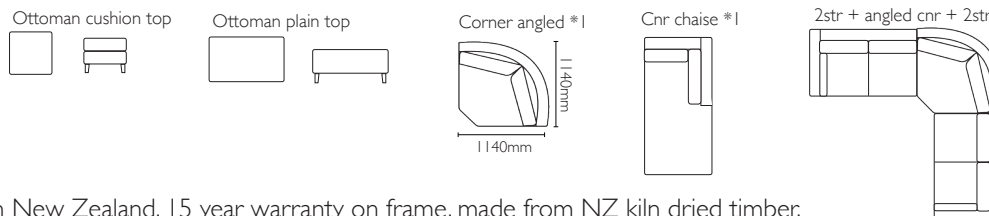

# FURNISH.

LOUNGE - DINING - OUTDOOR FURNITURE

Size	Spec	Width	Depth	Height	Mtg
Chair	std	955	900	900	7.0
Chair	left or right arm	795	900	900	6.5
Chair	no arm	630	900	900	6.0
1.5 str	std	1080	900	900	7.5
2 str	std	1545	900	900	8.0
2 str	left or right arm	1385	900	900	7.5
2.5 str	std	1815	900	900	10.5
2.5 str	left or right arm	1655	900	900	10.0
2.75 str	std	1915	900	900	11.0
2.75 str	left or right arm	1735	900	900	10.5
3 str	std	2135	900	900	12.0
3.5 str	std	2540	900	900	13.0
4 str	std	2690	900	900	13.5
Chaise	left or right arm	920	1560	900	7.5
Corner Chaise	left or right arm	900	2000	900	9.5
Footbox	left or right side	900	650	300	4.3
Corner	square	900	900	900	att/4.8 sep/6.8
Corner	angled	1140	1140*	900	6.3
Corner Chaise	left or right	900	2000	900	9.5
Sofabed - Single	bi-fold	1505	2360	900	Bed Width 930
Sofabed - Double	bi-fold	1915	2360	900	Bed Width 1330
Sofabed - Queen	bi-fold	2135	2360	900	Bed Width 1530
Ottoman sq	plain top	600	600	400	
	cushion top	600	600	450	
Ottoman rect	plain top	1020	620	400	
	cushion top	1020	620	450	