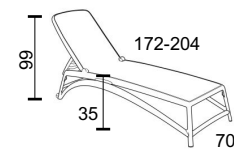

# Atlantico

YOUR OUTDOOR LIVING

Ref. 450

impilabile/ stackable

schienale reclinabile in 4 posizioni  
back reclining in 4 positions

rotelline per un facile trasporto  
rollers for easy transportation

Kg 14,5