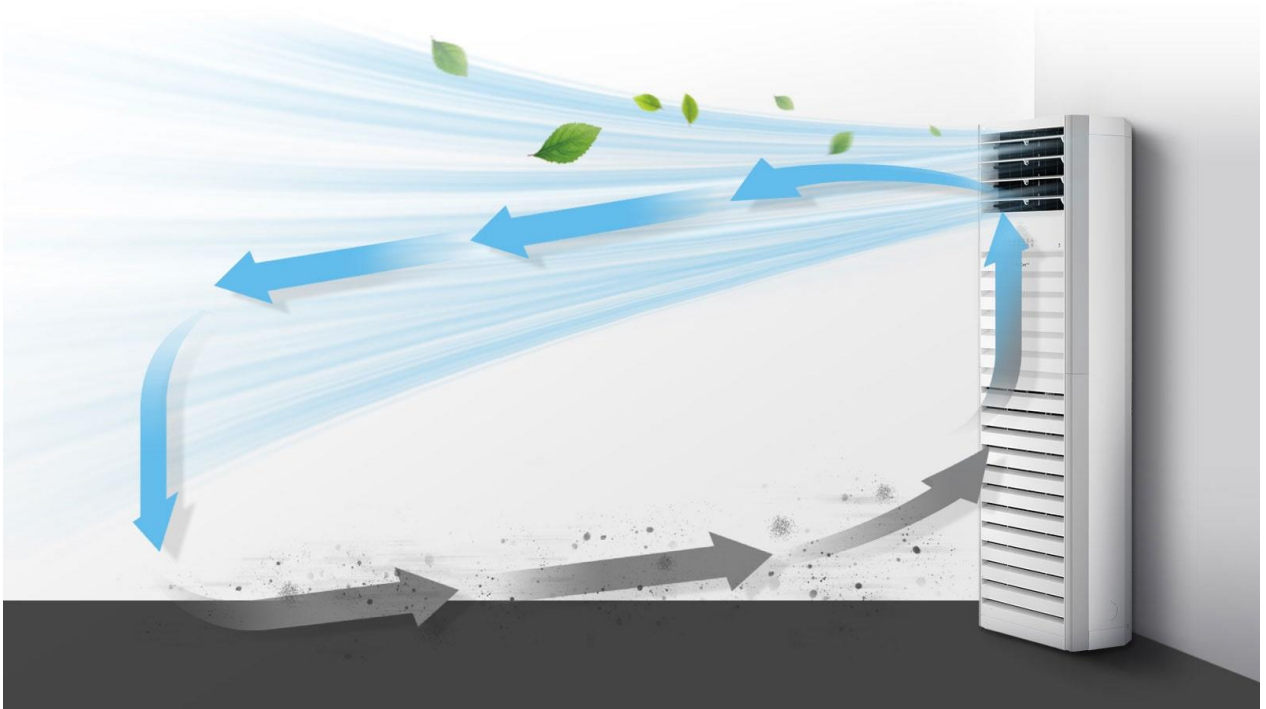

El purificador de aire LG PuriCare™ tiene el poder para limpiar incluso en espacios grandes como escuelas, oficinas, restaurantes y hospitales, entre muchos otros.

Certificación CA

Certificación CA

El purificador de aire LG PuriCare™ tiene una certificación CA y para purificadores de aire para escuelas de la Korea Air Cleaning Association.

Circulación de aire directa

Es un sistema que absorbe el aire contaminado directamente por la parte de abajo del frente, quita la contaminación gracias a un filtro de gran capacidad y expulsa aire limpio por la parte delantera.

Sistema de filtración potente

El aire entrante pasa por un sistema de filtros múltiples de 6 pasos, lo que elimina diferentes tipos de polvo y gases dañinos.

Máximo uso

La absorción frontal ahorra espacio, ya que permite que la parte trasera se apoye completamente contra una pared.

Filtro frontal

Puedes sustituirlo y limpiarlo fácilmente sin mover ni rotar el producto.

Controla la pureza del aire de forma remota

No hace falta esperar para disfrutar de la comodidad de respirar aire limpio y puro en espacios grandes, ya que puedes ajustar las características principales del purificador de aire LG con la aplicación ThinQ™.