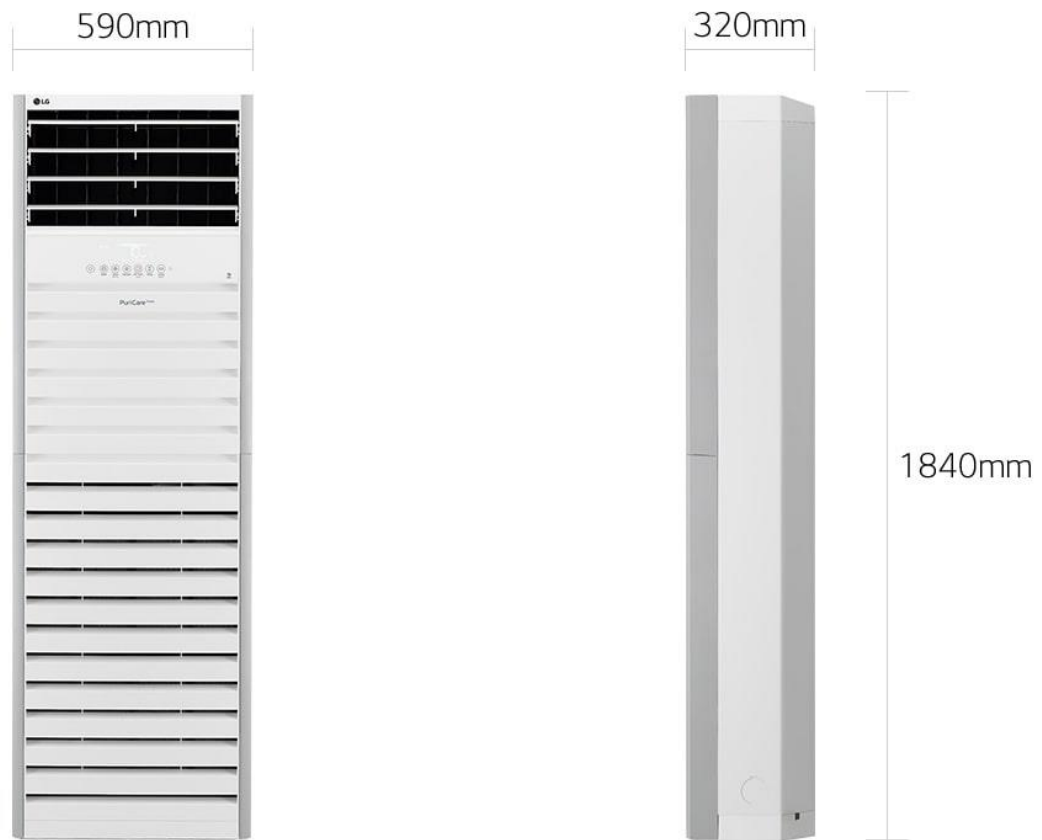

Modo automático

Opera automáticamente sin necesidad de controlarlo según la densidad del polvo fino y la intensidad del olor presente.

Dimensiones

ESPECIFICACIONES BÁSICAS

Aplicación (CA, M2) 158 M2

Color del aparato BLANCO