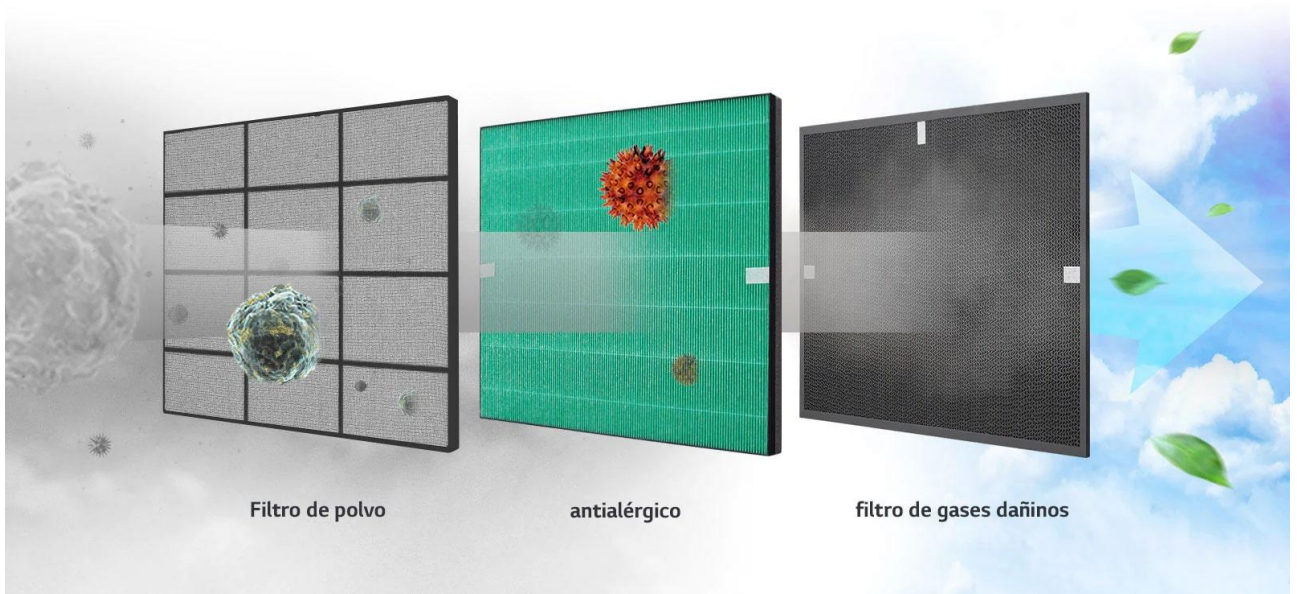

El purificador de aire LG PuriCare™ tiene el poder para limpiar incluso en espacios grandes como escuelas, oficinas, restaurantes y hospitales, entre muchos otros.

Certificación CA

Certificación CA

El purificador de aire LG PuriCare™ tiene una certificación CA y para purificadores de aire para escuelas de la Korea Air Cleaning Association.

Circulación de aire directa

Es un sistema que absorbe el aire contaminado directamente por la parte de abajo del frente, quita la contaminación gracias a un filtro de gran capacidad y expulsa aire limpio por la parte delantera.

Sistema de filtración potente

El aire entrante pasa por un sistema de filtros múltiples de 6 pasos, lo que elimina diferentes tipos de polvo y gases dañinos.

Máximo uso

La absorción frontal ahorra espacio, ya que permite que la parte trasera se apoye completamente contra una pared.