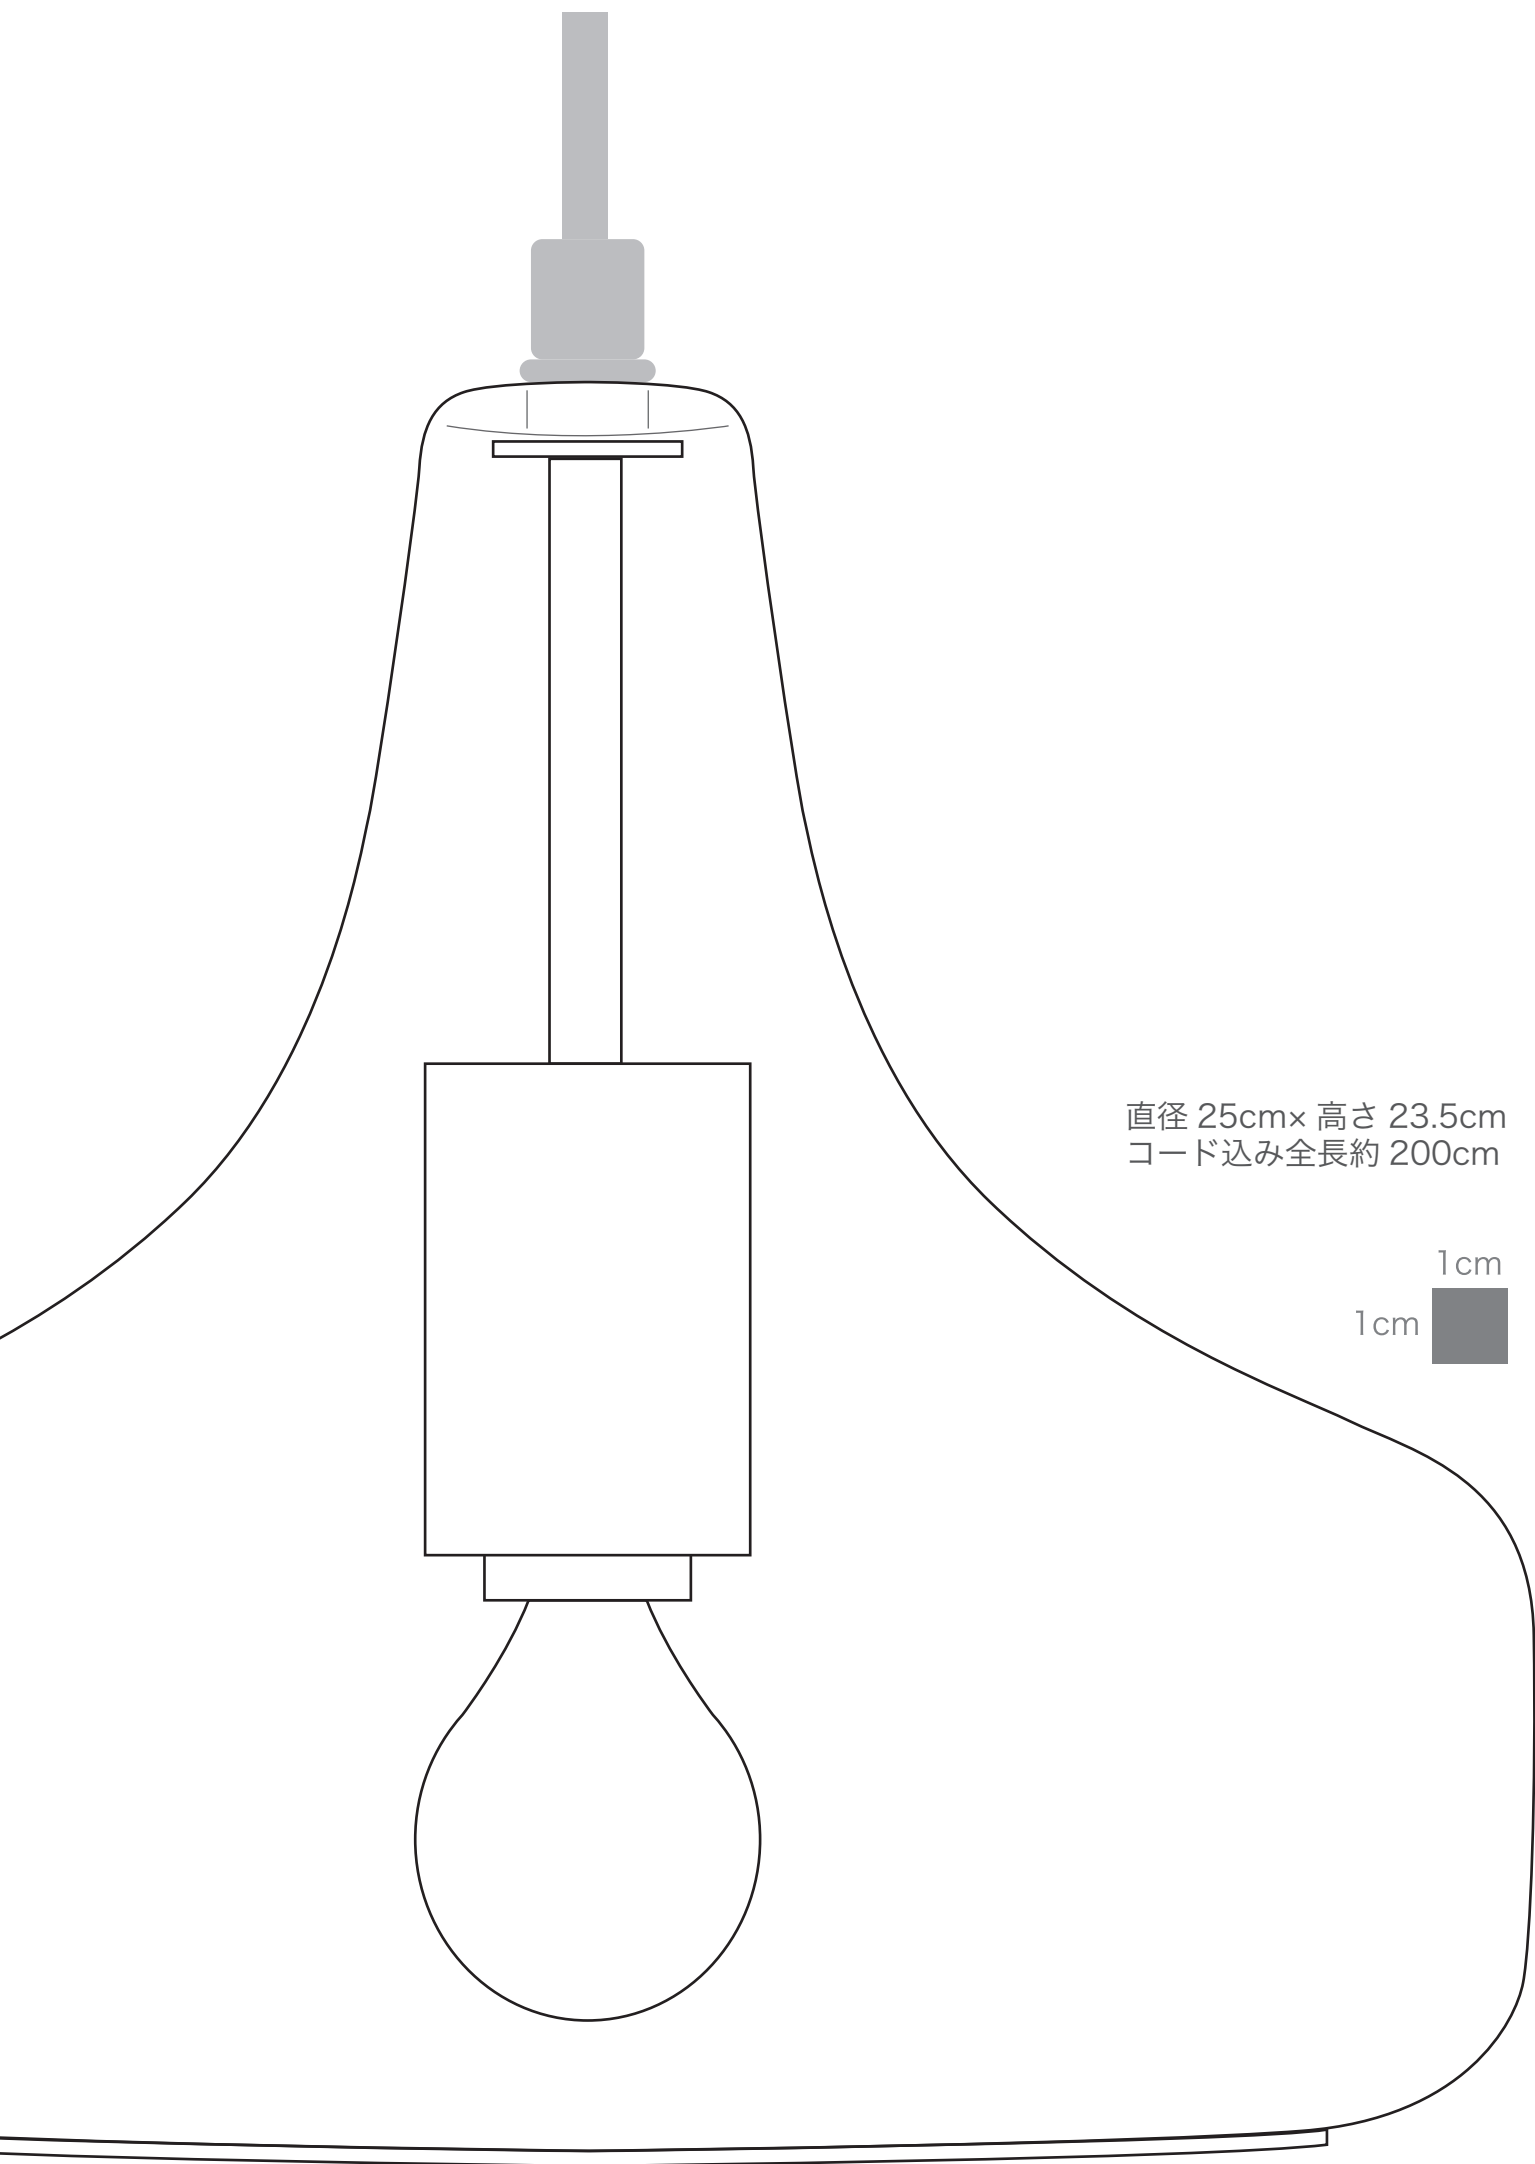

# ガラス・ペンダントランプ/ブラウン

ランプシェード・実寸大図面

## 完成イメージ

- のりしろなし（用紙を重ねずに繋ぎ合わせます）

実寸大の図面で設置イメージを確認いただけます

直径 25cm× 高さ 23.5cm  
コード込み全長約 200cm

1cm  
1cm