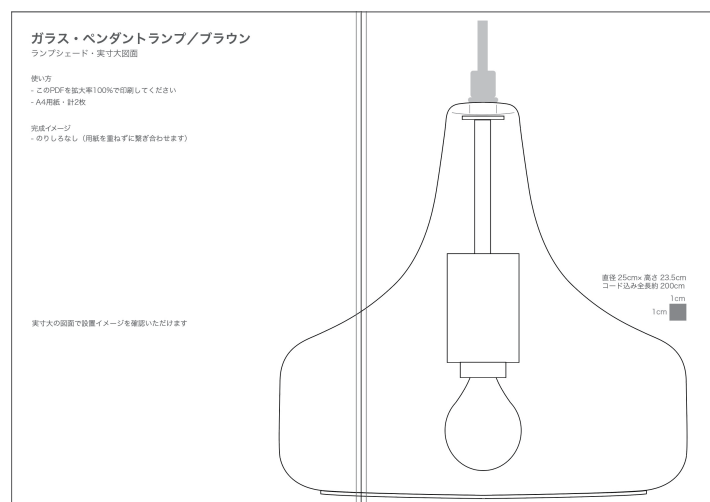

# ガラス・ペンダントランプ/ブラウン

ランプシェード・実寸大図面

## 完成イメージ

- のりしろなし（用紙を重ねずに繋ぎ合わせます）

実寸大の図面で設置イメージを確認いただけます

直径 25cm× 高さ 23.5cm  
コード込み全長約 200cm

1cm  
1cm