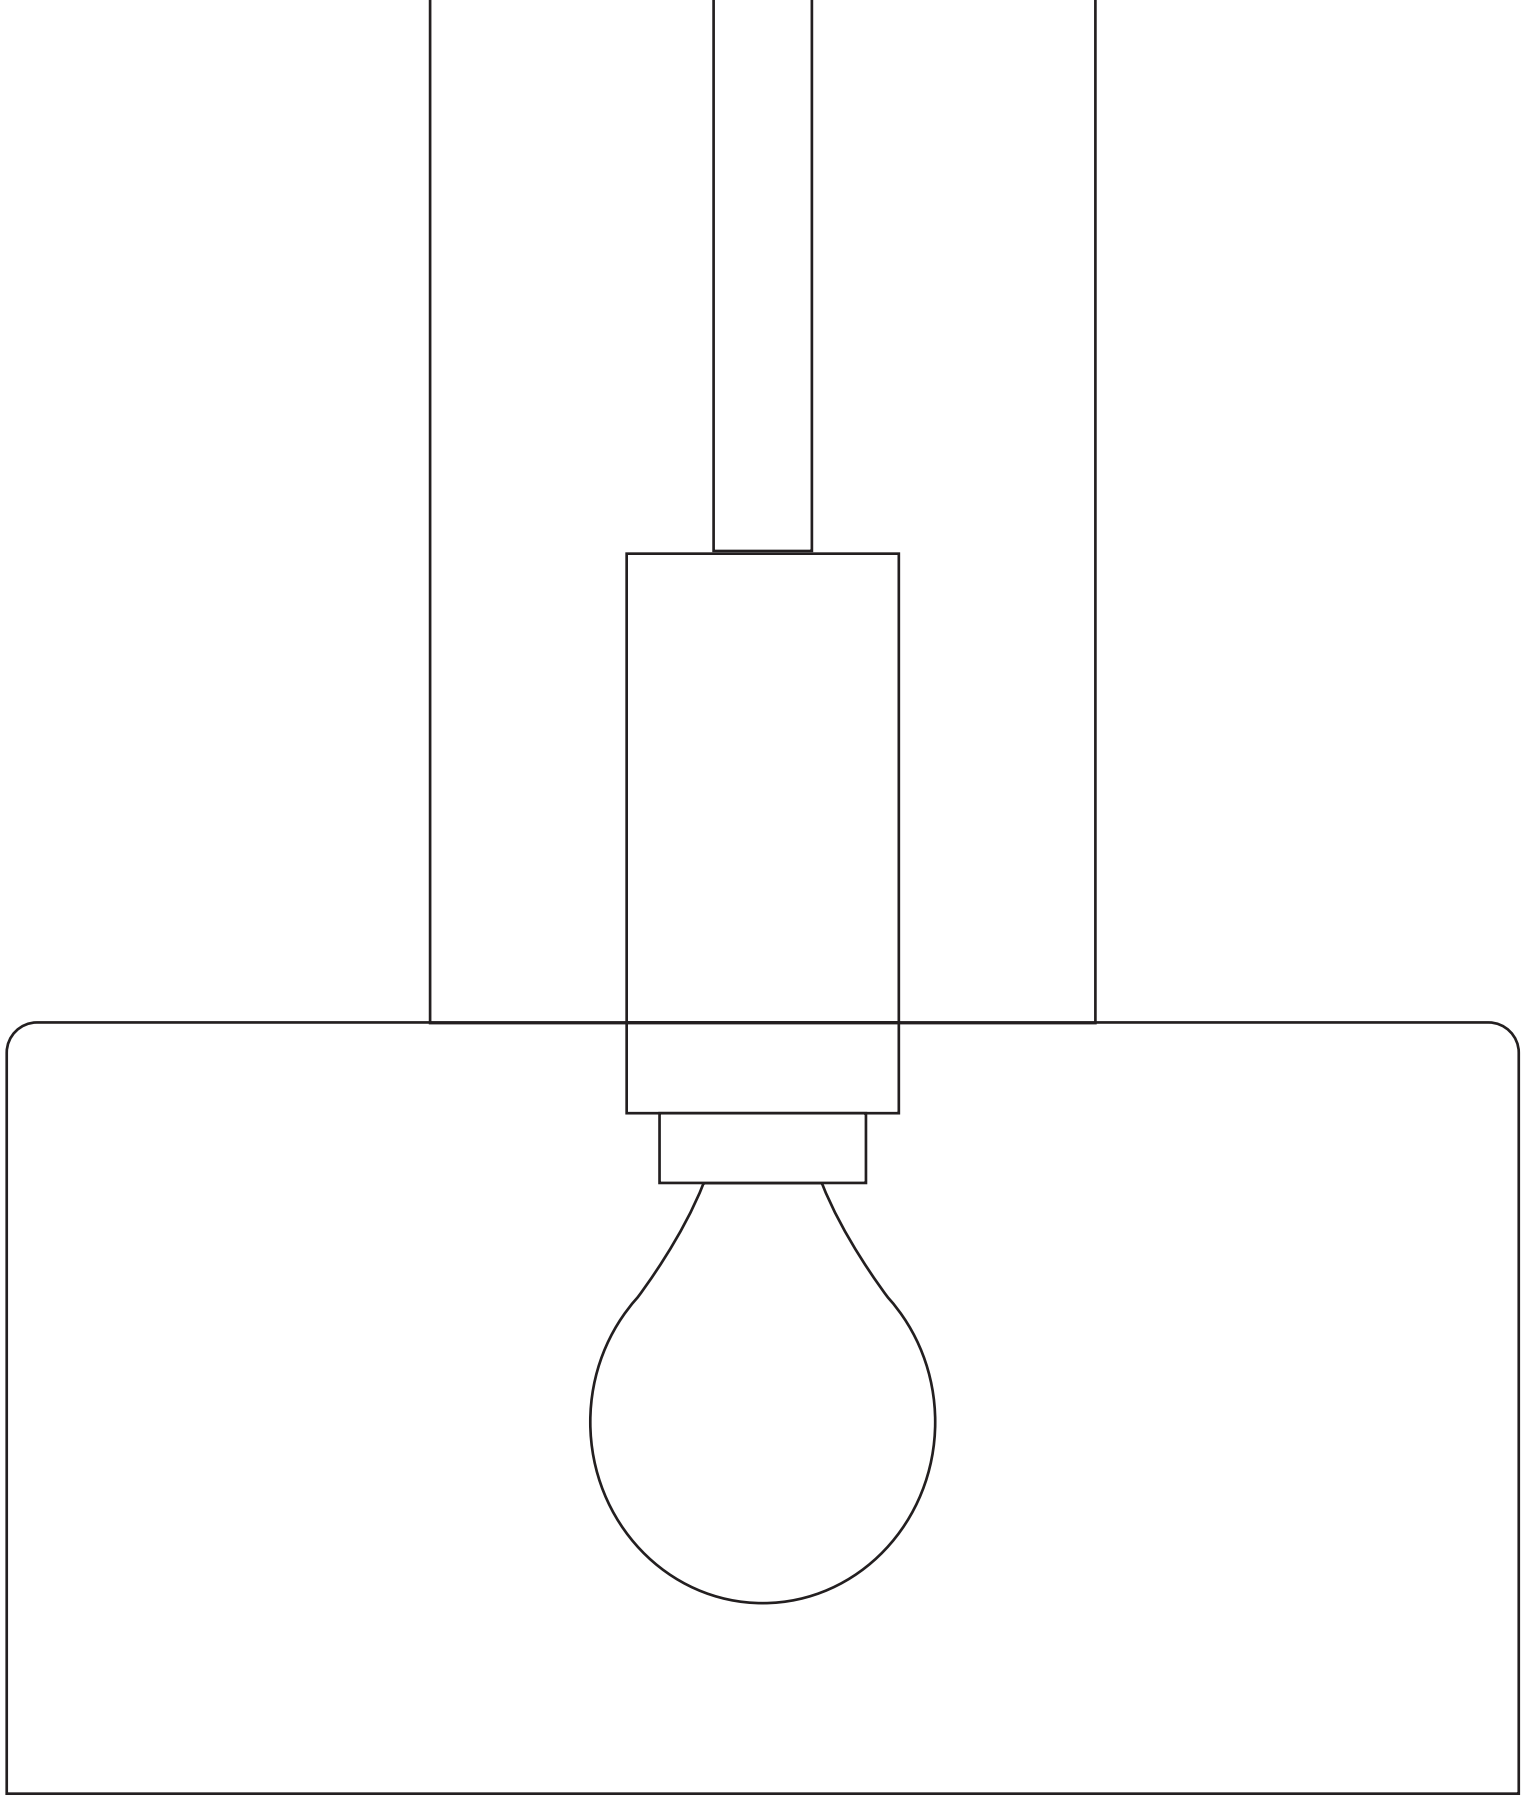

ガラスペンダントランプ Ripple / ブラウン

ランプシェード・実寸大図面

使い方

- このPDFを拡大率100%で印刷してください
- A4用紙・計2枚

完成イメージ

- のりしろなし（用紙を重ねずに繋ぎ合わせます）

実寸大の図面で設置イメージを確認いただけます

直径 20cm× 高さ 27.5cm (金具部分含まず)
コード込み全長約 233cm