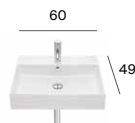

Inspira
A32752C00J