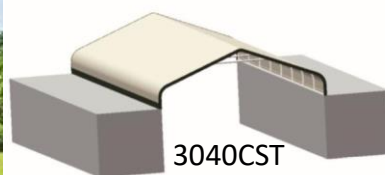

KONTEINERU NOJUMES

Modelis	Izmērs, m	Laukums	PVC, g/m²	Cena bez PVN	Specifikācija
2020CST	6 x 6 x 2	36 m²	610 balts	1200 €	Attālums starp arkām: 1.5m Arkas: 48*1.8mm Savienojumi: 42*1.3mm Vārtu izmērs: 3.5m*3.5m
2040CST	6 x 12 x 2	72 m²	610 balts	2125 €	
Gala siena	-	-	610 balts	350 €	
Vārtu siena	-	-	610 balts	400 €	
4040CST	12 x 12 x 3.6	144 m²	610 balts	4250 €	Attālums starp arkām: 1.5m Arkas: 60*1.8mm Savienojumi: 60*1.8mm Vārtu izmērs: 3.5m*3.5m
Gala siena	-	-	610 balts	1800	
Vārtu siena	-	-	610 balts	2000	
4040CDT	12 x 12 x 4.5	144 m²	610 balts	5000 €	Dubultais rāmis Attālums starp arkām: 3m Arkas: 60*1.8mm Savienojumi: 60*1.8mm Vārtu izmērs: 3.5m*3.5m
Gala siena	-	-	610 balts	1850	
Vārtu siena	-	-	610 balts	2050	
3040CST	9.14 x 12 x 2.2	110 m²	610 balts	2750 €	Attālums starp arkām: 1.5m Arkas: 60*1.8mm