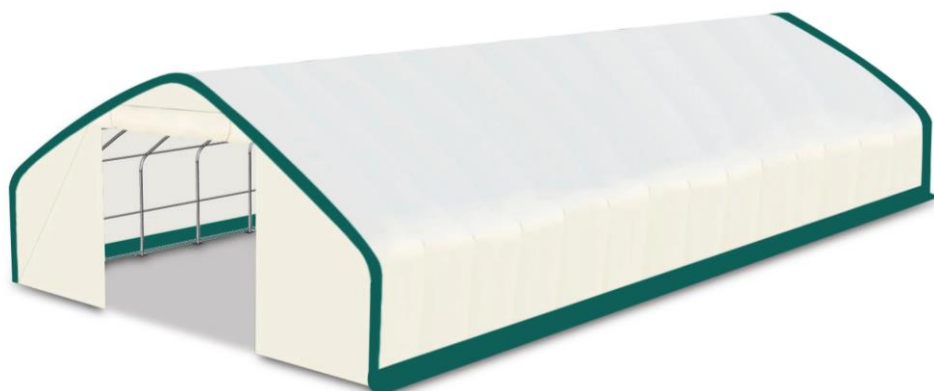

TENTA ANGĀRI

KATALOGS

18.01.2022

VIEGLĀS KONSTRUKCIJAS ANGĀRI

Modelis	Izmērs, m	Laukums	PVC, g/m ²	Cena bez PVN	Specifikācija
304015ST	9.15 x 12 x 4.5	110 m ²	450 caurspīdīgs	3600 €	Attālums starp arkām: 1.5m Arkas: 60*1.8mm Savienojumi: 42*1.3mm Vārtu izmērs: 3.65m*3.3m
			610 balts	3950 €	
306015ST	9.15 x 18 x 4.5	165 m ²	450 caurspīdīgs	4800 €	
			610 balts	5300 €	
308015ST	9.15 x 24 x 4.5	220 m ²	450 caurspīdīgs	6000 €	
			610 balts	6650 €	
Pēc pasūtījuma angāri pieejami arī citos garumos. Solis 1.5m					

VIEGLĀS KONSTRUKCIJAS ANGĀRI

Modelis	Izmērs, m	Laukums	PVC, g/m ²	Cena bez PVN	Specifikācija
203012ST	6 x 9 x 3.65	54 m ²	450 caurspīdīgs	2350 €	Attālums starp arkām: 1.5m Sāna siena: 2m
			610 balts	2500 €	
204012ST	6 x 12 x 3.65	72 m ²	450 caurspīdīgs	3000 €	Arkas: 48*1.8mm Savienojumi: 42*1.3mm Vārtu izmērs: 3m*3m
			610 balts	3250 €	
305016ST	9.15 x 15 x 6	165 m ²	450 caurspīdīgs	5900 €	Attālums starp arkām: 1.5m Arkas: 60*1.8mm Savienojumi: 42*1.3mm
			610 balts	6150 €	
307016ST	9.15 x 21 x 6	192 m ²	450 caurspīdīgs	6150 €	Vārtu izmērs: 4m*3.9m
			610 balts	6500 €	

Pēc pasūtījuma angāri pieejami arī citos garumos. Solis 1.5m

PASTIPRINĀTĀS KONSTRUKCIJAS ANGĀRI

Modelis	Izmērs, m	Laukums	PVC, g/m ²	Cena bez PVN	Specifikācija
305020DT	9.15 x 15 x 6	137 m ²	900 balts	7600 €	Attālums starp arkām: 3m Sāna siena: 3.6m Arkas: 48*1.8mm Savienojumi: 48*1.8mm Vārtu izmērs: 4.27m*3.96m
307020DT	9.15 x 21 x 6	192 m ²	900 balts	10200 €	
406021DT	12.2 x 18 x 6.4	220 m ²	900 balts	11000 €	Attālums starp arkām: 3m Sāna siena: 3.4m Arkas: 60*1.8mm Savienojumi: 60*1.8mm Vārtu izmērs: 4m*4m
408021DT	12.2 x 24 x 6.4	293 m ²	900 balts	13700 €	
5010023DT	15.2 x 30 x 7	456 m ²	900 balts	23000 €	Attālums starp arkām: 3m Sāna siena: 3.5m Arkas: 60*1.8mm Savienojumi: 60*1.8mm Vārtu izmērs: 5m*5m