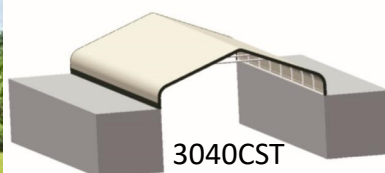

KONTEINERU NOJUMES

Modelis	Izmērs, m	Laukums	PVC, g/m²	Cena bez PVN	Specifikācija
2020CST	6 x 6 x 2	36 m²	610 balts	1200 €	Attālums starp arkām: 1.5m Arkas: 48*1.8mm Savienojumi: 42*1.3mm Vārtu izmērs: 3.5m*3.5m
2040CST	6 x 12 x 2	72 m²	610 balts	2125 €	
Gala siena	-	-	610 balts	350 €	
Vārtu siena	-	-	610 balts	400 €	
4040CST	12 x 12 x 3.6	144 m²	610 balts	4250 €	Attālums starp arkām: 1.5m Arkas: 60*1.8mm Savienojumi: 60*1.8mm Vārtu izmērs: 3.5m*3.5m
Gala siena	-	-	610 balts	1800	
Vārtu siena	-	-	610 balts	2000	
4040CDT	12 x 12 x 4.5	144 m²	610 balts	5000 €	Dubultais rāmis Attālums starp arkām: 3m Arkas: 60*1.8mm Savienojumi: 60*1.8mm Vārtu izmērs: 3.5m*3.5m
Gala siena	-	-	610 balts	1850	
Vārtu siena	-	-	610 balts	2050	
3040CST	9.14 x 6 x 2.2	55 m²	610 balts	~~2500 €~~ 2000 €	Attālums starp arkām: 1.5m Arkas: 60*1.8mm