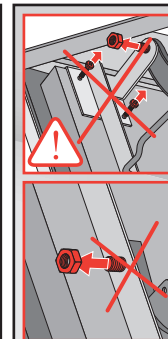

# WARNING! - ACHTUNG! - UWAGA! - ATTENTION! - CUIDADO! - ВНИМАНИЕ!

NC 98K KB3123

- ☐ STAVOVACÍ SCHODY PROTIPOŽÁRNÍ
- ☐ FEUERHEMMENDE SCHERENTREPPPE
- ☐ ESCALERA DE TIJERA, RESISTENTE AL FUEGO
- ☐ ESCALIER PLIABLE EN CISEAUX COUPE - FEU
- ☐ CONCERTINA AND FIRE RESISTANCE LOFT LADDER
- ☐ LE SCALE PER LA SOFFITTA
- ☐ PALĖPĖS LAIPTELIAI
- ☐ BRANDWERENDE SCHAARTRAP
- ☐ SCHODY NOŻYCOWE OGNIODPORNE
- ☐ ОГНЕСТОЙКАЯ НОЖНИЧНАЯ ЧЕРДАЧНАЯ ЛЕСТНИЦА