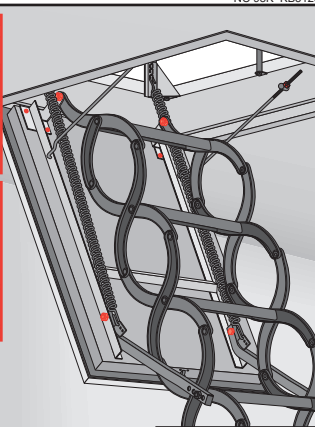

# WARNING! - ACHTUNG! - UWAGA! - ATTENTION! - CUIDADO! - ВНИМАНИЕ!

NC 98K KB3123

- ☐ STAVOVACÍ SCHODY PROTIPOŽÁRNÍ
- ☐ FEUERHEMMENDE SCHERENTREPPPE
- ☐ ESCALERA DE TIJERA, RESISTENTE AL FUEGO
- ☐ ESCALIER PLIABLE EN CISEAUX COUPE - FEU
- ☐ CONCERTINA AND FIRE RESISTANCE LOFT LADDER
- ☐ LE SCALE PER LA SOFFITTA
- ☐ PALĖPĖS LAIPTELIAI
- ☐ BRANDWERENDE SCHAARTRAP
- ☐ SCHODY NOŻYCOWE OGNIODPORNE
- ☐ ОГНЕСТОЙКАЯ НОЖНИЧНАЯ ЧЕРДАЧНАЯ ЛЕСТНИЦА