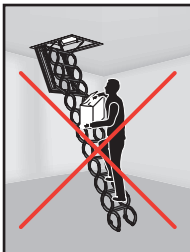

# WARNING! - ACHTUNG! - UWAGA! - ATTENTION! - CUIDADO! - ВНИМАНИЕ!

NC 98K KB3123

- ☐ STAVOVACÍ SCHODY PROTIPOŽÁRNÍ
- ☐ FEUERHEMMENDE SCHERENTREPPPE
- ☐ ESCALERA DE TIJERA, RESISTENTE AL FUEGO
- ☐ ESCALIER PLIABLE EN CISEAUX COUPE - FEU
- ☐ CONCERTINA AND FIRE RESISTANCE LOFT LADDER
- ☐ LE SCALE PER LA SOFFITTA
- ☐ PALĖPĖS LAIPTELIAI
- ☐ BRANDWERENDE SCHAARTRAP
- ☐ SCHODY NOŻYCOWE OGNIODPORNE
- ☐ ОГНЕСТОЙКАЯ НОЖНИЧНАЯ ЧЕРДАЧНАЯ ЛЕСТНИЦА