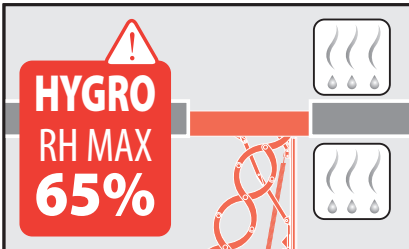

# WARNING! - ACHTUNG! - UWAGA! - ATTENTION! - CUIDADO! - ВНИМАНИЕ!

NC 98K KB3123

- ☐ STAVOVACÍ SCHODY PROTIPOŽÁRNÍ
- ☐ FEUERHEMMENDE SCHERENTREPPPE
- ☐ ESCALERA DE TIJERA, RESISTENTE AL FUEGO
- ☐ ESCALIER PLIABLE EN CISEAUX COUPE - FEU
- ☐ CONCERTINA AND FIRE RESISTANCE LOFT LADDER
- ☐ LE SCALE PER LA SOFFITTA
- ☐ PALĖPĖS LAIPTELIAI
- ☐ BRANDWERENDE SCHAARTRAP
- ☐ SCHODY NOŻYCOWE OGNIODPORNE
- ☐ ОГНЕСТОЙКАЯ НОЖНИЧНАЯ ЧЕРДАЧНАЯ ЛЕСТНИЦА