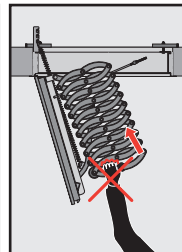

# WARNING! - ACHTUNG! - UWAGA! - ATTENTION! - CUIDADO! - ВНИМАНИЕ!

NC 98K KB3123

- ☐ STAVOVACÍ SCHODY PROTIPOŽÁRNÍ
- ☐ FEUERHEMMENDE SCHERENTREPPPE
- ☐ ESCALERA DE TIJERA, RESISTENTE AL FUEGO
- ☐ ESCALIER PLIABLE EN CISEAUX COUPE - FEU
- ☐ CONCERTINA AND FIRE RESISTANCE LOFT LADDER
- ☐ LE SCALE PER LA SOFFITTA
- ☐ PALĖPĖS LAIPTELIAI
- ☐ BRANDWERENDE SCHAARTRAP
- ☐ SCHODY NOŻYCOWE OGNIODPORNE
- ☐ ОГНЕСТОЙКАЯ НОЖНИЧНАЯ ЧЕРДАЧНАЯ ЛЕСТНИЦА