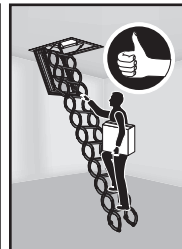

# WARNING! - ACHTUNG! - UWAGA! - ATTENTION! - CUIDADO! - ВНИМАНИЕ!

NC 98K KB3123

- ☐ STAVOVACÍ SCHODY PROTIPOŽÁRNÍ
- ☐ FEUERHEMMENDE SCHERENTREPPPE
- ☐ ESCALERA DE TIJERA, RESISTENTE AL FUEGO
- ☐ ESCALIER PLIABLE EN CISEAUX COUPE - FEU
- ☐ CONCERTINA AND FIRE RESISTANCE LOFT LADDER
- ☐ LE SCALE PER LA SOFFITTA
- ☐ PALĖPĖS LAIPTELIAI
- ☐ BRANDWERENDE SCHAARTRAP
- ☐ SCHODY NOŻYCOWE OGNIODPORNE
- ☐ ОГНЕСТОЙКАЯ НОЖНИЧНАЯ ЧЕРДАЧНАЯ ЛЕСТНИЦА