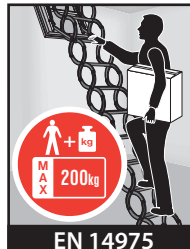

# WARNING! - ACHTUNG! - UWAGA! - ATTENTION! - CUIDADO! - ВНИМАНИЕ!

NC 98K KB3123

- ☐ STAVOVACÍ SCHODY PROTIPOŽÁRNÍ
- ☐ FEUERHEMMENDE SCHERENTREPPPE
- ☐ ESCALERA DE TIJERA, RESISTENTE AL FUEGO
- ☐ ESCALIER PLIABLE EN CISEAUX COUPE - FEU
- ☐ CONCERTINA AND FIRE RESISTANCE LOFT LADDER
- ☐ LE SCALE PER LA SOFFITTA
- ☐ PALĖPĖS LAIPTELIAI
- ☐ BRANDWERENDE SCHAARTRAP
- ☐ SCHODY NOŻYCOWE OGNIODPORNE
- ☐ ОГНЕСТОЙКАЯ НОЖНИЧНАЯ ЧЕРДАЧНАЯ ЛЕСТНИЦА