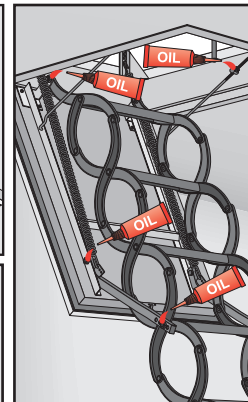

# WARNING! - ACHTUNG! - UWAGA! - ATTENTION! - CUIDADO! - ВНИМАНИЕ!

NC 98K KB3123

- ☐ STAVOVACÍ SCHODY PROTIPOŽÁRNÍ
- ☐ FEUERHEMMENDE SCHERENTREPPPE
- ☐ ESCALERA DE TIJERA, RESISTENTE AL FUEGO
- ☐ ESCALIER PLIABLE EN CISEAUX COUPE - FEU
- ☐ CONCERTINA AND FIRE RESISTANCE LOFT LADDER
- ☐ LE SCALE PER LA SOFFITTA
- ☐ PALĖPĖS LAIPTELIAI
- ☐ BRANDWERENDE SCHAARTRAP
- ☐ SCHODY NOŻYCOWE OGNIODPORNE
- ☐ ОГНЕСТОЙКАЯ НОЖНИЧНАЯ ЧЕРДАЧНАЯ ЛЕСТНИЦА

**FAKRO**  
www.fakro.com

**SAFETY! - SICHERHEIT! - BEZPIECZEŃSTWO!  
SÉCURITÉ! - SEGURIDAD! - БЕЗОПАСНОСТЬ!**

<http://www.fakro.com/download/safety-instructions/loft-ladders.php>