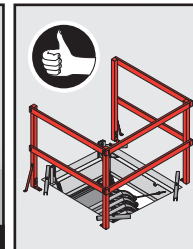

# WARNING! - ACHTUNG! - UWAGA! - ATTENTION! - CUIDADO! - ВНИМАНИЕ!

NC 98K KB3123

- ☐ STAVOVACÍ SCHODY PROTIPOŽÁRNÍ
- ☐ FEUERHEMMENDE SCHERENTREPPPE
- ☐ ESCALERA DE TIJERA, RESISTENTE AL FUEGO
- ☐ ESCALIER PLIABLE EN CISEAUX COUPE - FEU
- ☐ CONCERTINA AND FIRE RESISTANCE LOFT LADDER
- ☐ LE SCALE PER LA SOFFITTA
- ☐ PALĖPĖS LAIPTELIAI
- ☐ BRANDWERENDE SCHAARTRAP
- ☐ SCHODY NOŻYCOWE OGNIODPORNE
- ☐ ОГНЕСТОЙКАЯ НОЖНИЧНАЯ ЧЕРДАЧНАЯ ЛЕСТНИЦА