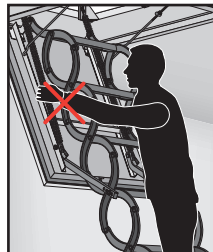

# WARNING! - ACHTUNG! - UWAGA! - ATTENTION! - CUIDADO! - ВНИМАНИЕ!

NC 98K KB3123

- ☐ STAVOVACÍ SCHODY PROTIPOŽÁRNÍ
- ☐ FEUERHEMMENDE SCHERENTREPPPE
- ☐ ESCALERA DE TIJERA, RESISTENTE AL FUEGO
- ☐ ESCALIER PLIABLE EN CISEAUX COUPE - FEU
- ☐ CONCERTINA AND FIRE RESISTANCE LOFT LADDER
- ☐ LE SCALE PER LA SOFFITTA
- ☐ PALĖPĖS LAIPTELIAI
- ☐ BRANDWERENDE SCHAARTRAP
- ☐ SCHODY NOŻYCOWE OGNIODPORNE
- ☐ ОГНЕСТОЙКАЯ НОЖНИЧНАЯ ЧЕРДАЧНАЯ ЛЕСТНИЦА