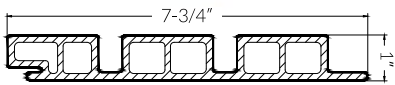

DF STUDIO INC.
 243 Grandview Ave. Staten Island, NY 10303
 (347) 801-2855 or email sales@dfstudio.nyc

NewTechWood
 Area-Board calculator for
 Belgian Board/
 European Style Siding

UH58 Siding boards
 8 and 16 ft lengths
 14 piece 16 ft bundles

UH59

UH60

Area (sqft)	Linear feet	16-ft Boards	Boxes of clips
100	170	10	2
200	340	20	4
300	510	30	6
400	685	45	8
500	855	55	10
600	1025	65	12
700	1195	75	14
800	1365	85	16
900	1535	95	18
1000	1705	105	20
1100	1880	120	22
1200	2050	130	24
1300	2220	140	26
1400	2390	150	28
1500	2560	160	30
1600	2730	170	32
1700	2900	180	34
1800	3075	190	36
1900	3245	205	38
2000	3415	215	40
2100	3585	225	42
2200	3755	235	44
2300	3925	245	46
2400	4100	255	48
2500	4270	265	50