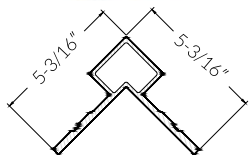

DF STUDIO INC.
 243 Grandview Ave. Staten Island, NY 10303
 (347) 801-2855 or email sales@dfstudio.nyc

NewTechWood
 Area-Board calculator for
 Belgian Board/
 European Style Siding

UH58 Siding boards
 8 and 16 ft lengths
 14 piece 16 ft bundles

UH59

UH60

Area (sqft)	Linear feet	16-ft Boards	Boxes of clips
100	170	10	2
200	340	20	4
300	510	30	6
400	685	45	8
500	855	55	10
600	1025	65	12
700	1195	75	14
800	1365	85	16
900	1535	95	18
1000	1705	105	20
1100	1880	120	22
1200	2050	130	24
1300	2220	140	26
1400	2390	150	28
1500	2560	160	30
1600	2730	170	32
1700	2900	180	34
1800	3075	190	36
1900	3245	205	38
2000	3415	215	40
2100	3585	225	42
2200	3755	235	44
2300	3925	245	46
2400	4100	255	48
2500	4270	265	50