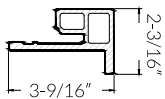

DF STUDIO INC.
 243 Grandview Ave. Staten Island, NY 10303
 (347) 801-2855 or email sales@dfstudio.nyc

NewTechWood
 Area-Board calculator for
 Belgian Board/
 European Style Siding

UH58 Siding boards
 8 and 16 ft lengths
 14 piece 16 ft bundles

UH59

UH60

Area (sqft)	Linear feet	16-ft Boards	Boxes of clips
100	170	10	2
200	340	20	4
300	510	30	6
400	685	45	8
500	855	55	10
600	1025	65	12
700	1195	75	14
800	1365	85	16
900	1535	95	18
1000	1705	105	20
1100	1880	120	22
1200	2050	130	24
1300	2220	140	26
1400	2390	150	28
1500	2560	160	30
1600	2730	170	32
1700	2900	180	34
1800	3075	190	36
1900	3245	205	38
2000	3415	215	40
2100	3585	225	42
2200	3755	235	44
2300	3925	245	46
2400	4100	255	48
2500	4270	265	50