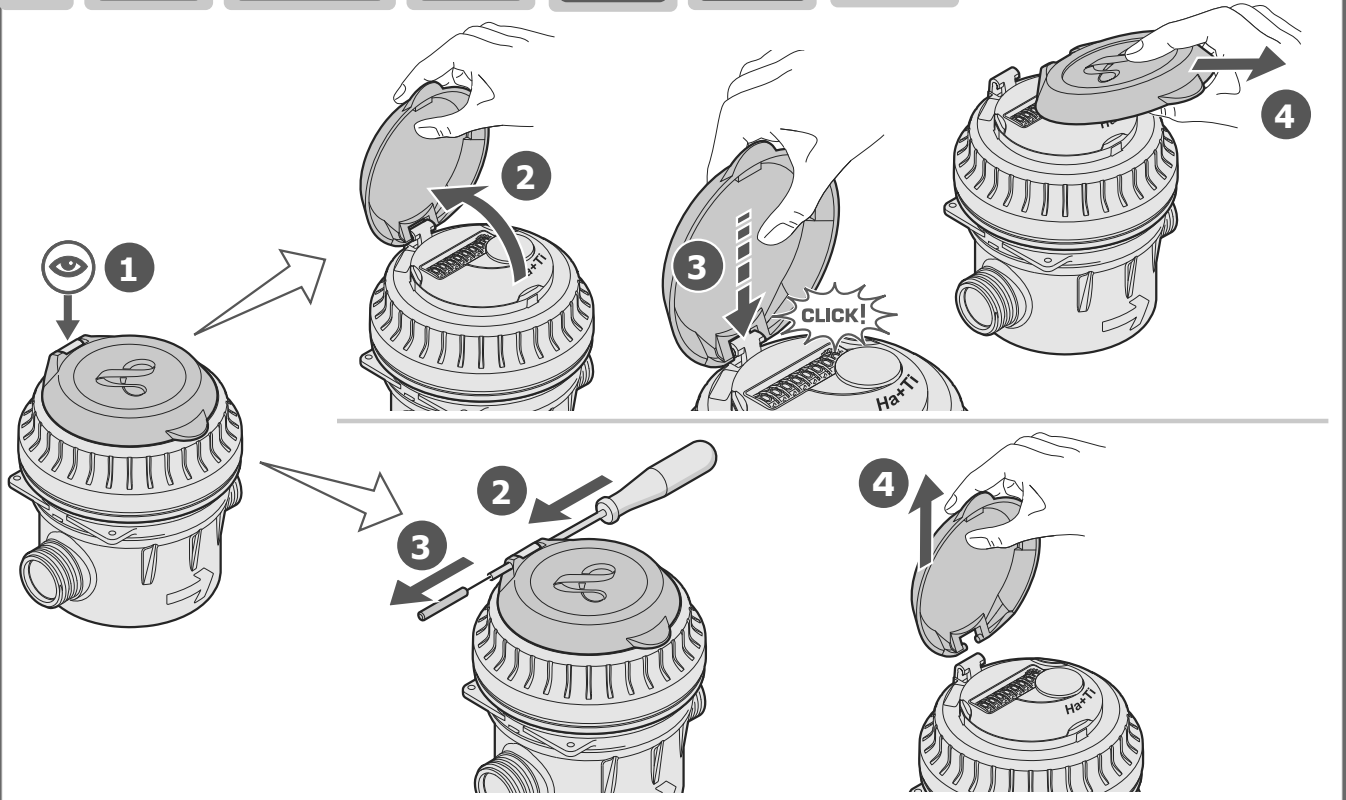

HRL-c-G3

ALTAIR

AQUARIUS

AQUILA

ARIES

AURIGA

WESAN