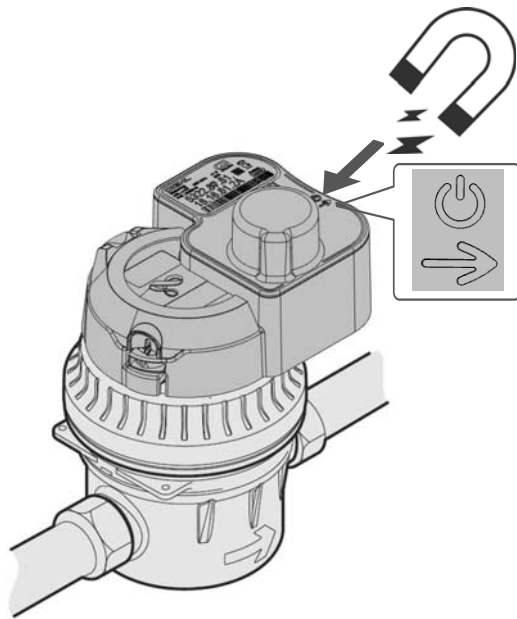

PROG

1

2

3

IP68

max.
+55°C

min.
-10°C

UP TO 15 YEARS