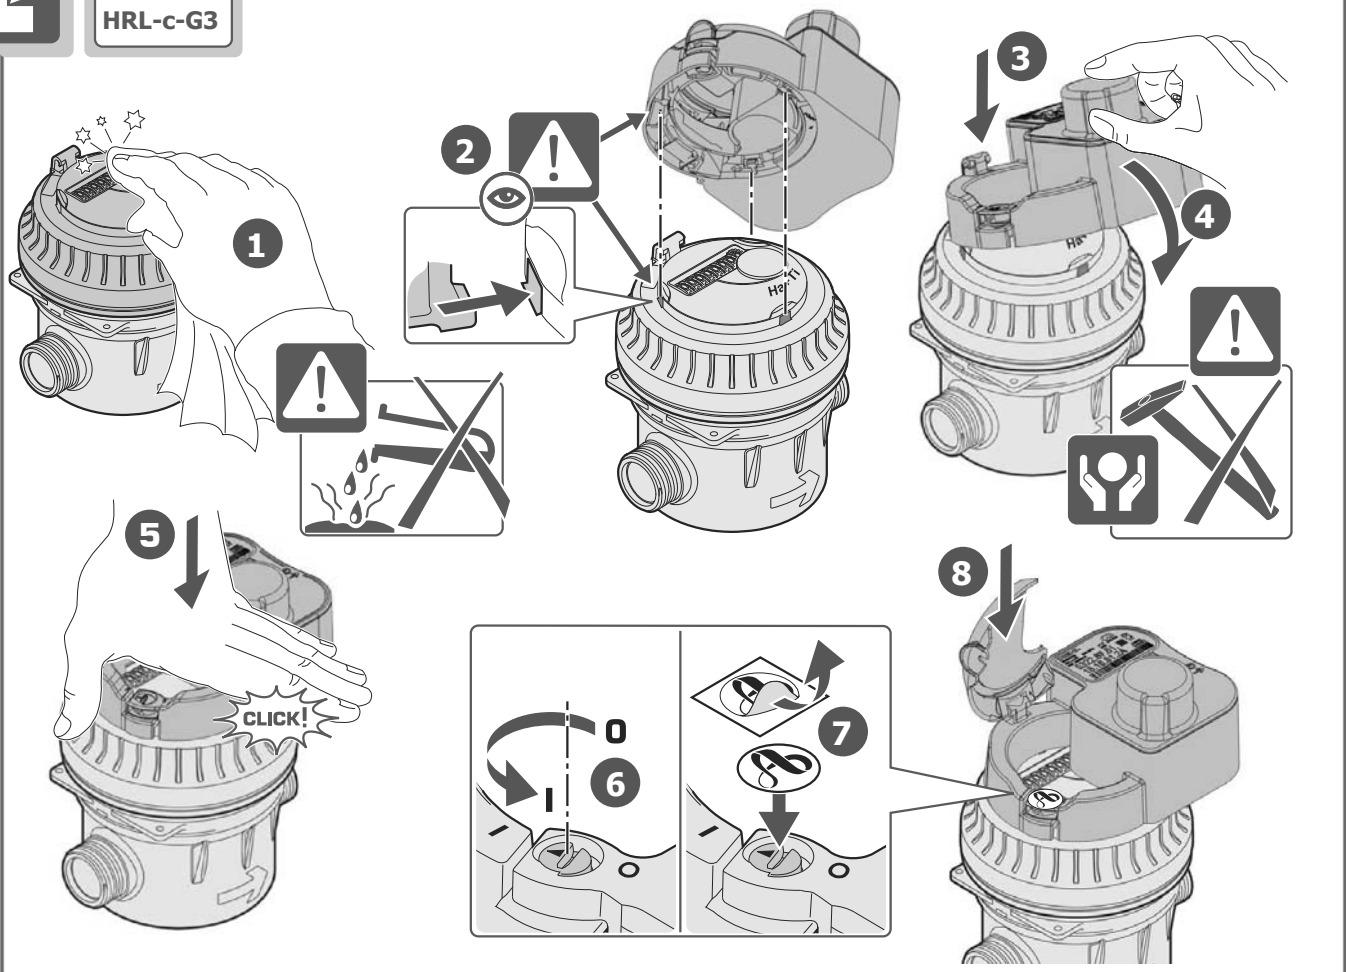

PROG

1

2

3

IP68

max.
+55°C

min.
-10°C

UP TO 15 YEARS