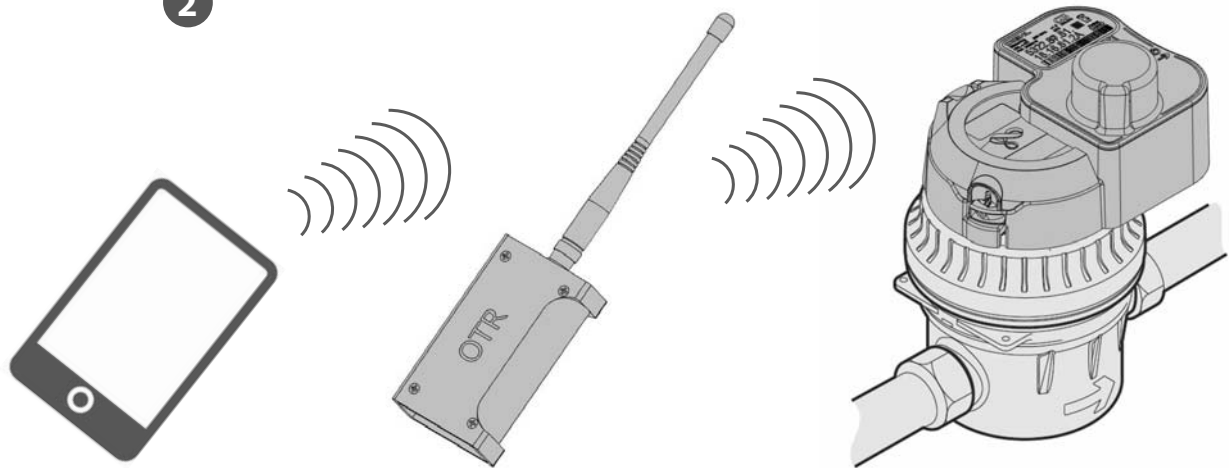

PROG

1

2

3

IP68

max.
+55°C

min.
-10°C

UP TO 15 YEARS