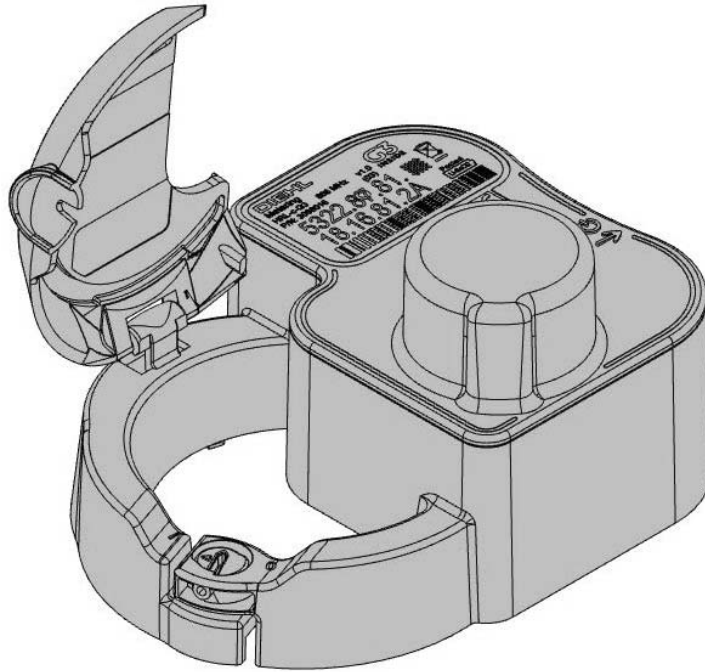

HRL-c-G3

Radio module

DIEHL

Metering

HRL-c-G3

✓ Ha + Ti
Ti

1 YEAR max.

max. +65°C