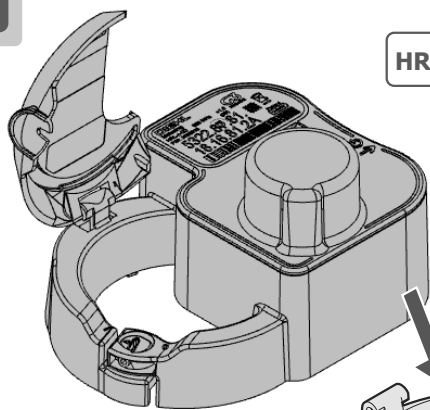

HRL-c-G3

Radio module

DIEHL

Metering

HRL-c-G3

✓ Ha + Ti
Ti

1 YEAR max.

max. +65°C