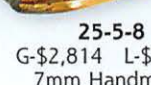

25-5-12
 G-\$870 L-\$825
 3mm
 PL HR

25-5-13
 G-\$1,212 L-\$1,143
 4mm
 PL HR

25-5-14
 G-\$1,587 L-\$1,497
 5mm
 PL HR

25-5-15
 G-\$1,836 L-\$1,722
 6mm
 PL HR

25-5-16
 G-\$2,271 L-\$2,157
 7mm
 PL HR

25-5-17
 G-\$2,496 L-\$2,313
 8mm
 PL HR

25-5-18
 G-\$738 L-\$693
 2.5mm
 PL HR MG

25-5-19
 G-\$897 L-\$852
 3mm
 PL HR MG

25-5-20
 G-\$1,236 L-\$1,170
 4mm
 PL HR MG

25-5-21
 G-\$1,611 L-\$1,521
 5mm
 PL HR MG

25-5-22
 G-\$1,863 L-\$1,749
 6mm
 PL HR MG