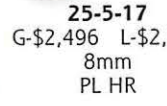

25-5-18
 G-\$738 L-\$693
 2.5mm
 PL HR MG

25-5-19
 G-\$897 L-\$852
 3mm
 PL HR MG

25-5-20
 G-\$1,236 L-\$1,170
 4mm
 PL HR MG

25-5-21
 G-\$1,611 L-\$1,521
 5mm
 PL HR MG

25-5-22
 G-\$1,863 L-\$1,749
 6mm
 PL HR MG

25-5-23
 G-\$2,271 L-\$2,157
 7mm
 PL HR MG

25-5-24
 G-\$2,520 L-\$2,337
 8mm
 PL HR MG

25-5-25
 G-\$1,086 L-\$996
 2.5mm
 PL CF

25-5-26
 G-\$1,314 L-\$1,179
 3mm
 PL CF

25-5-27
 G-\$1,599 L-\$1,485
 4mm
 PL CF