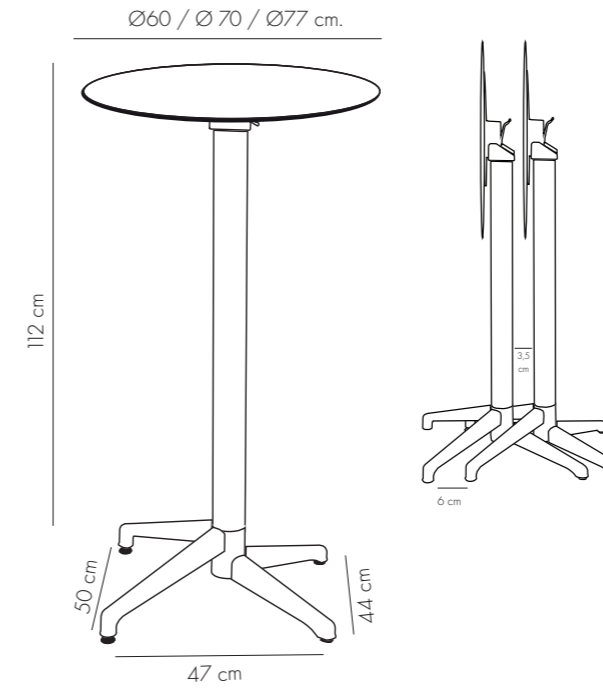

NEW

Table **Moon-C** Square Table

60x60 / 69x69 / 77x77 cm.
fixed or foldable

60x60 cm.

Fixed (Crtn)	Foldable (Crtn)
Net : 13,5 kg Gross : 14,5 kg	Net : 13,9 kg Gross : 14,9 kg
Loading Info 20' DC : 320 pcs 40' DC : 640 pcs 40' HC : 760 pcs 90 cbm truck : 900 pcs	Loading Info 20' DC : 320 pcs 40' DC : 640 pcs 40' HC : 760 pcs 90 cbm truck : 900 pcs
Packaging Details 1 pc / crtn 68x64x20 cm 0,091 cbm	Packaging Details 1 pc / crtn 68x64x20 cm 0,091 cbm

NEW

Bar Table **Moon-C**

Ø60 / Ø70 / Ø77 cm.
fixed or foldable

Ø60 cm.

	Fixed (Crtn)	Foldable (Crtn)
 Net	11,9 kg	12,3 kg
Gross	12,9 kg	13,3 kg

	Loading Info	Loading Info
	20' DC : 300 pcs 40' DC : 600 pcs 40' HC : 700 pcs 90 cbm truck : 850 pcs	20' DC : 300 pcs 40' DC : 600 pcs 40' HC : 700 pcs 90 cbm truck : 850 pcs