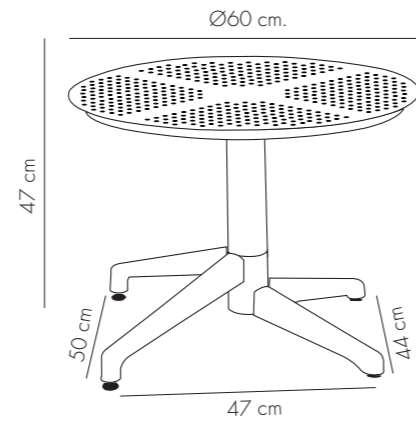

Crtn
Net : 4,45 kg
Gross : 5,75 kg

Loading Info
20' DC : 320 pcs
40' DC : 640 pcs
40' HC : 760 pcs
90 cbm truck : 900 pcs

Packaging Details
1 pc / crtn
68x64x20 cm
0,091 cbm