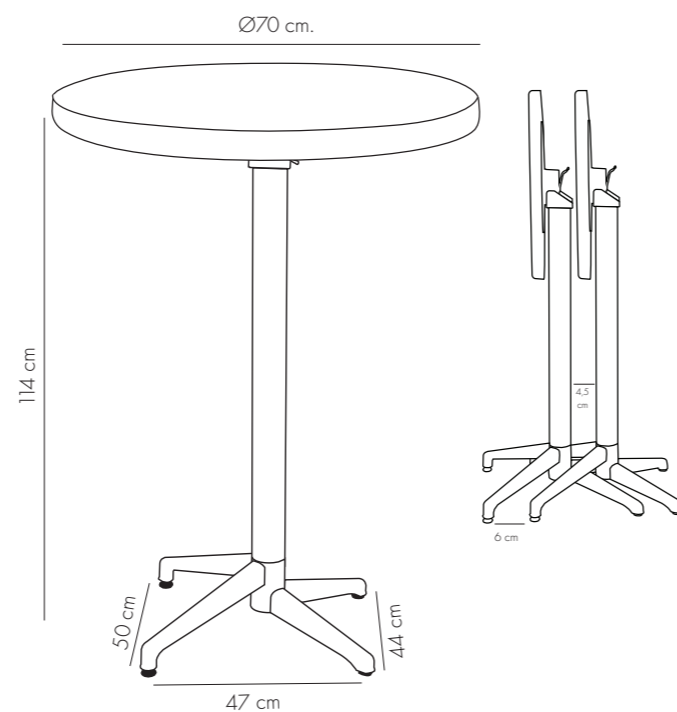

Bar Table

fixed or foldable