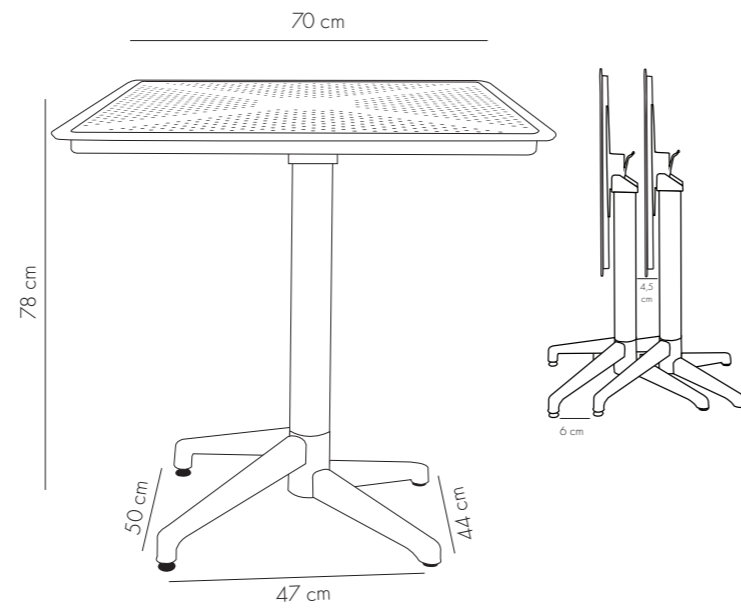

Packaging Details
2 pcs set
67x65x21 cm (top)
9x9x106 cm (base)
0,1 cbm

Packaging Details
2 pcs set
67x65x21 cm (top)
9x9x106 cm (base)
0,1 cbm

Table **Moon** 70x70 cm
fixed or foldable

Fixed (Crtn)
Net : 9,25 kg
Gross : 10,50 kg