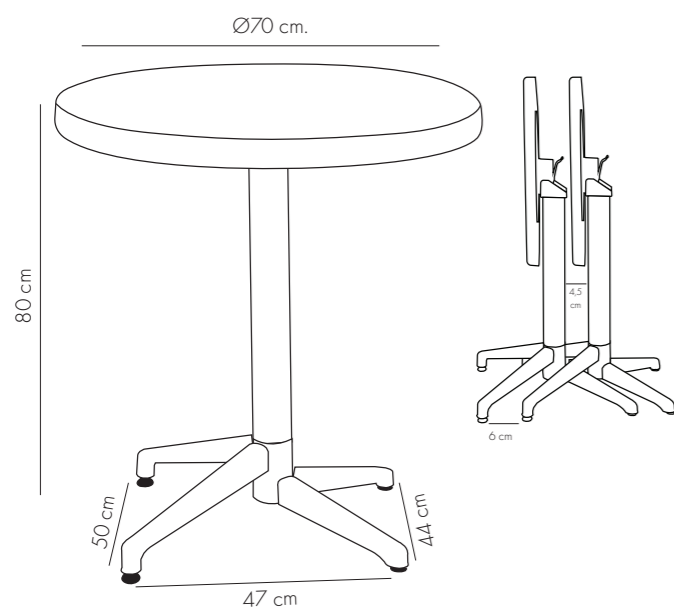

Table

fixed or foldable