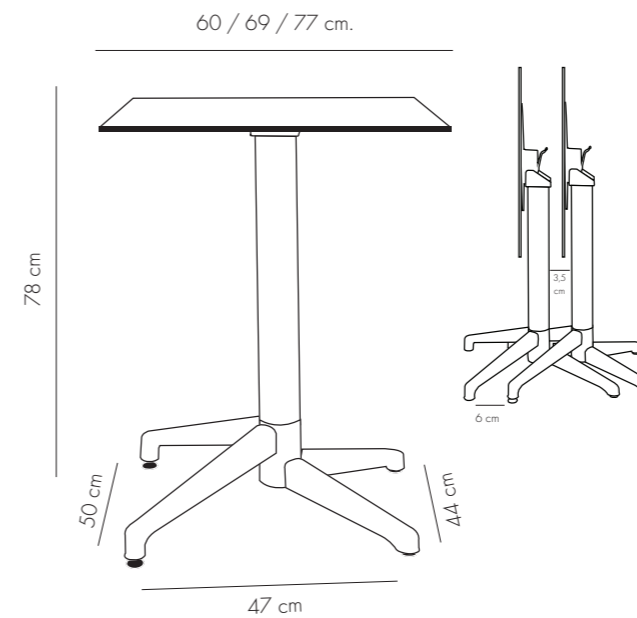

Table **Moon-C** Square Table

60x60 / 69x69 / 77x77 cm.
fixed or foldable

60x60 cm.

Fixed (Crtn)	Foldable (Crtn)
Net : 13,5 kg Gross : 14,5 kg	Net : 13,9 kg Gross : 14,9 kg
Loading Info 20' DC : 320 pcs 40' DC : 640 pcs 40' HC : 760 pcs 90 cbm truck : 900 pcs	Loading Info 20' DC : 320 pcs 40' DC : 640 pcs 40' HC : 760 pcs 90 cbm truck : 900 pcs
Packaging Details 1 pc / crtn 68x64x20 cm 0,091 cbm	Packaging Details 1 pc / crtn 68x64x20 cm 0,091 cbm

69x69 cm.

Fixed (Crtn)	Foldable (Crtn)
Net : 15,3 kg Gross : 16,3 kg	Net : 15,7 kg Gross : 16,7 kg
Loading Info 20' DC : 320 pcs 40' DC : 640 pcs 40' HC : 760 pcs 90 cbm truck : 900 pcs	Loading Info 20' DC : 320 pcs 40' DC : 640 pcs 40' HC : 760 pcs 90 cbm truck : 900 pcs
Packaging Details 1 pc / crtn 67x65x21 cm 0,091 cbm	Packaging Details 1 pc / crtn 67x65x21 cm 0,091 cbm

77x77 cm.

Fixed (Crtn)	Foldable (Crtn)
Net : 17,3 kg Gross : 18,3 kg	Net : 17,5 kg Gross : 18,5 kg
Loading Info 20' DC : 280 pcs. 40' DC : 560 pcs. 40' HC : 650 pcs. 90 cbm truck : 800 pcs.	Loading Info 20' DC : 280 pcs. 40' DC : 560 pcs. 40' HC : 650 pcs. 90 cbm truck : 800 pcs.
Packaging Details 1 pc / crtn 80x80x21 cm 0,134 cbm	Packaging Details 1 pc / crtn 80x80x21 cm 0,134 cbm