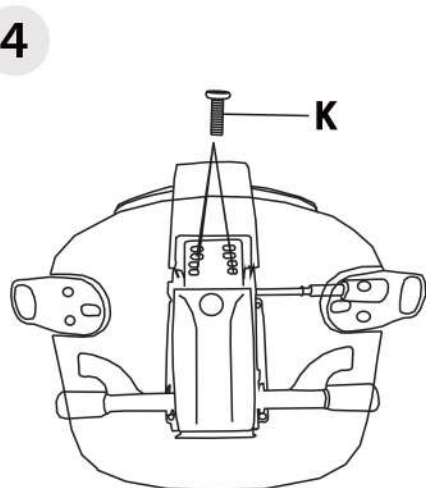

ИНСТРУКЦИИ ЗА СГЛОБЯВАНЕ

CHAIRPRO 1000 HL

ВНИМАНИЕ:
Поради острите ръбове на някои елементи,
бъдете внимателни при сглобяване на стола.

Списък с части	Брой
A 	1
B 	1
C 	1
D 	1
E 	1
F 	1
G 	5
H 	1
I M6 * 35 	8
J M6 * 40 	2
K M8 * 20 	4
M M6 	1