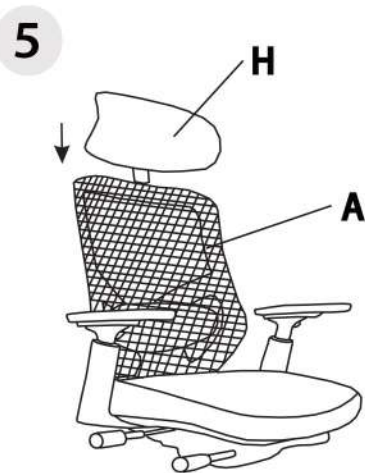

ИНСТРУКЦИИ ЗА СГЛОБЯВАНЕ

CHAIRPRO 1000 HL

ВНИМАНИЕ:
Поради острите ръбове на някои елементи,
бъдете внимателни при сглобяване на стола.

Списък с части	Брой
A 	1
B 	1
C 	1
D 	1
E 	1
F 	1
G 	5
H 	1
I M6 * 35 	8
J M6 * 40 	2
K M8 * 20 	4
M M6 	1