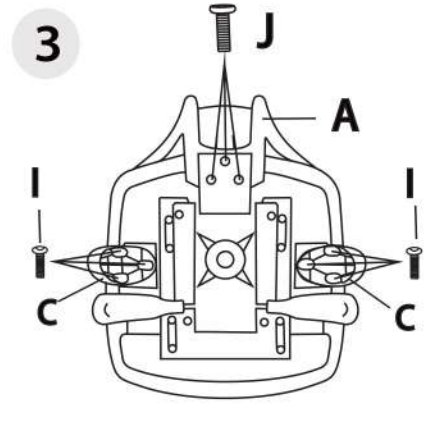

ИНСТРУКЦИИ ЗА СГЛОБЯВАНЕ

CHAIRPRO 1000 H

ВНИМАНИЕ:
Поради остри ръбове на някои елементи,
бъдете внимателни при сглобяване на стола.

Списък с части		Брой
A		1
B		1
C		1
D		1
E		1
F		1
G		5
M		1
N		1
H	M8 * 14	4
T	M6 * 35	2
I	M6 * 25	6
J	M8 * 40	3
K	M6	1