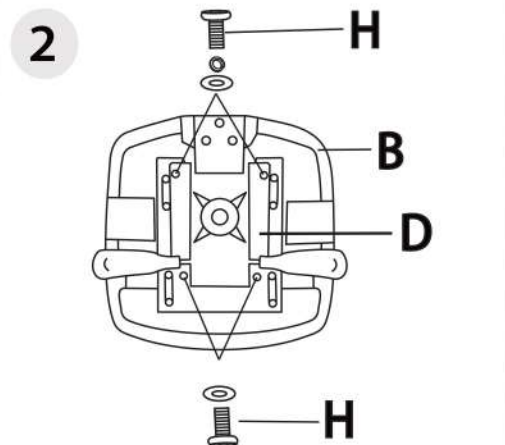

ИНСТРУКЦИИ ЗА СГЛОБЯВАНЕ

CHAIRPRO 1000 H

ВНИМАНИЕ:
Поради остри ръбове на някои елементи,
бъдете внимателни при сглобяване на стола.

Списък с части		Брой
A		1
B		1
C		1
D		1
E		1
F		1
G		5
M		1
N		1
H	M8 * 14	4
T	M6 * 35	2
I	M6 * 25	6
J	M8 * 40	3
K	M6	1