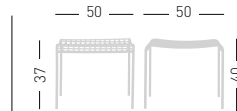

A assembled / assemblato

0,17 m³ - 8 kg.
60x56x51cm.
2 pcs [carton]

Frame Finishing & Codes / Finiture Telai e Codici

cod. 278_(I)/A_

Min. order 10pcs
each code
Ordine min 10pz
per codice