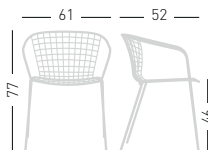

Sanela

Available rope color / Colori disponibili corda

Frame available colors / Colori disponibili struttura

SANELA

4-Legged metal frame, painted with special treatment for outdoor purpose, with wrapped rope.
Telaio 4 gambe in metallo verniciato con trattamento per esterno, con intreccio artigianale di corda.

A assembled / assemblato

0,35 m³ - 10,2 kg.
57x63x97cm.
2 pcs [carton]

Frame Finishing & Codes / Finiture Telaie e Codici

cod. 270._(I)/A_

Min. order 20pcs
each code
Ordine min 20pz
per codice

SANELA B

4-Legged metal frame with armrest, painted with treatment for outdoor purpose, with wrapped rope.
Telaio 4 gambe con braccioli in metallo verniciato con trattamento per esterno, con intreccio artigianale di corda.

A assembled / assemblato

0,35 m³ - 12 kg.
57x63x97cm.
2 pcs [carton]

Frame Finishing & Codes / Finiture Telaie e Codici

cod. 271._(I)/A_

Min. order 20pcs
each code
Ordine min 20pz
per codice

SANELA LOUNGE

4-Legged metal lounge armchair, painted with special treatment for outdoor purpose, with wrapped rope. Poltrona lounge con struttura 4 gambe in metallo verniciato con trattamento per esterno, con intreccio artigianale di corda.

A assembled / assemblato

0,72 m³ - 8,3 kg.
80x120x75cm.
1 pc [carton]

Frame Finishing & Codes / Finiture Telai e Codici

cod. 277_(I)/A_

Min. order 10pcs
each code
Ordine min 10pz
per codice

SANELA ROCKING LOUNGE