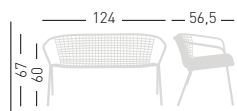

A assembled / assemblato

0,17 m³ - 8 kg.
60x56x51cm.
2 pcs [carton]

Frame Finishing & Codes / Finiture Telai e Codici

cod. 278_(I)/A_

Min. order 10pcs
each code
Ordine min 10pz
per codice

SANELA BENCH

Twin-seater metal bench, painted with special treatment for outdoor purpose, with wrapped rope.

Panca 2 posti con struttura in metallo verniciato con trattamento per esterno, con intreccio artigianale di corda.

A assembled / assemblato

0,53 m³ - 12 kg.
125x75x70cm.
1 pc [carton]

Frame Finishing & Codes / Finiture Telai e Codici