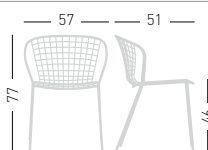

Sanela

Available rope color / Colori disponibili corda

Frame available colors / Colori disponibili struttura

SANELA

4-Legged metal frame, painted with special treatment for outdoor purpose, with wrapped rope.
Telaio 4 gambe in metallo verniciato con trattamento per esterno, con intreccio artigianale di corda.

A assembled / assemblato

0,35 m³ - 10,2 kg.
57x63x97cm.
2 pcs [carton]

Frame Finishing & Codes / Finiture Telaie e Codici

cod. 270._(I)/A_

Min. order 20pcs
each code
Ordine min 20pz
per codice

SANELA B

4-Legged metal frame with armrest, painted with treatment for outdoor purpose, with wrapped rope.
Telaio 4 gambe con braccioli in metallo verniciato con trattamento per esterno, con intreccio artigianale di corda.

A assembled / assemblato

0,35 m³ - 12 kg.
57x63x97cm.
2 pcs [carton]

Frame Finishing & Codes / Finiture Telaie e Codici

cod. 271._(I)/A_

Min. order 20pcs
each code
Ordine min 20pz
per codice

SANELA LOUNGE

4-Legged metal lounge armchair, painted with special treatment for outdoor purpose, with wrapped rope. Poltrona lounge con struttura 4 gambe in metallo verniciato con trattamento per esterno, con intreccio artigianale di corda.

A assembled / assemblato

0,72 m³ - 8,3 kg.
80x120x75cm.
1 pc [carton]

Frame Finishing & Codes / Finiture Telai e Codici

cod. 277_(I)/A_

Min. order 10pcs
each code
Ordine min 10pz
per codice

SANELA ROCKING LOUNGE