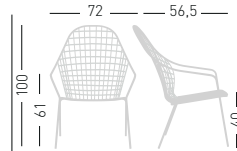

A assembled / assemblato

0,35 m³ - 10,2 kg.
57x63x97cm.
2 pcs [carton]

Frame Finishing & Codes / Finiture Telaie e Codici

cod. 270._(I)/A_

Min. order 20pcs
each code
Ordine min 20pz
per codice

SANELA B

4-Legged metal frame with armrest, painted with treatment for outdoor purpose, with wrapped rope.
Telaio 4 gambe con braccioli in metallo verniciato con trattamento per esterno, con intreccio artigianale di corda.

A assembled / assemblato

0,35 m³ - 12 kg.
57x63x97cm.
2 pcs [carton]

Frame Finishing & Codes / Finiture Telaie e Codici

cod. 271._(I)/A_

Min. order 20pcs
each code
Ordine min 20pz
per codice

SANELA LOUNGE

4-Legged metal lounge armchair, painted with special treatment for outdoor purpose, with wrapped rope. Poltrona lounge con struttura 4 gambe in metallo verniciato con trattamento per esterno, con intreccio artigianale di corda.

A assembled / assemblato

0,72 m³ - 8,3 kg.
80x120x75cm.
1 pc [carton]

Frame Finishing & Codes / Finiture Telai e Codici

cod. 277_(I)/A_

Min. order 10pcs
each code
Ordine min 10pz
per codice

SANELA ROCKING LOUNGE