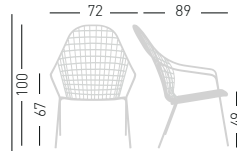

A assembled / assemblato

0,35 m³ - 10,2 kg.
57x63x97cm.
2 pcs [carton]

Frame Finishing & Codes / Finiture Telaie e Codici

cod. 270._(I)/A_

Min. order 20pcs
each code
Ordine min 20pz
per codice

SANELA B

4-Legged metal frame with armrest, painted with treatment for outdoor purpose, with wrapped rope.
Telaio 4 gambe con braccioli in metallo verniciato con trattamento per esterno, con intreccio artigianale di corda.

A assembled / assemblato

0,35 m³ - 12 kg.
57x63x97cm.
2 pcs [carton]

Frame Finishing & Codes / Finiture Telaie e Codici

cod. 271._(I)/A_

Min. order 20pcs
each code
Ordine min 20pz
per codice

SANELA LOUNGE

4-Legged metal lounge armchair, painted with special treatment for outdoor purpose, with wrapped rope. Poltrona lounge con struttura 4 gambe in metallo verniciato con trattamento per esterno, con intreccio artigianale di corda.

A assembled / assemblato

0,72 m³ - 8,3 kg.
80x120x75cm.
1 pc [carton]

Frame Finishing & Codes / Finiture Telai e Codici

cod. 277_(I)/A_

Min. order 10pcs
each code
Ordine min 10pz
per codice

SANELA ROCKING LOUNGE

A assembled / assemblato

0,72 m³ - 10,3 kg.
80x120x75cm.
1 pc [carton]

Frame Finishing & Codes / Finiture Telai e Codici

cod. 277_(I)/A_DRN

Min. order 10pcs
each code
Ordine min 10pz
per codice

SANELA POUF