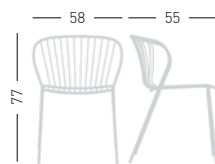

Amitha

Available colors / Colori disponibili

AMITHA

4-Legged metal chair, painted with special treatment for outdoor purpose.
Sedia con struttura 4 gambe in metallo verniciato con trattamento per esterno.

stackable / impilabile (4pcs)
A assembled / assemblato

0,38 m³ - 15,2 kg.
59x65x99cm.
2 pcs [carton]

Frame Finishing & Codes / Finiture Telai e Codici

cod. 77.__/A

Min. order 4pcs
each code
Ordine min 4pz
per codice