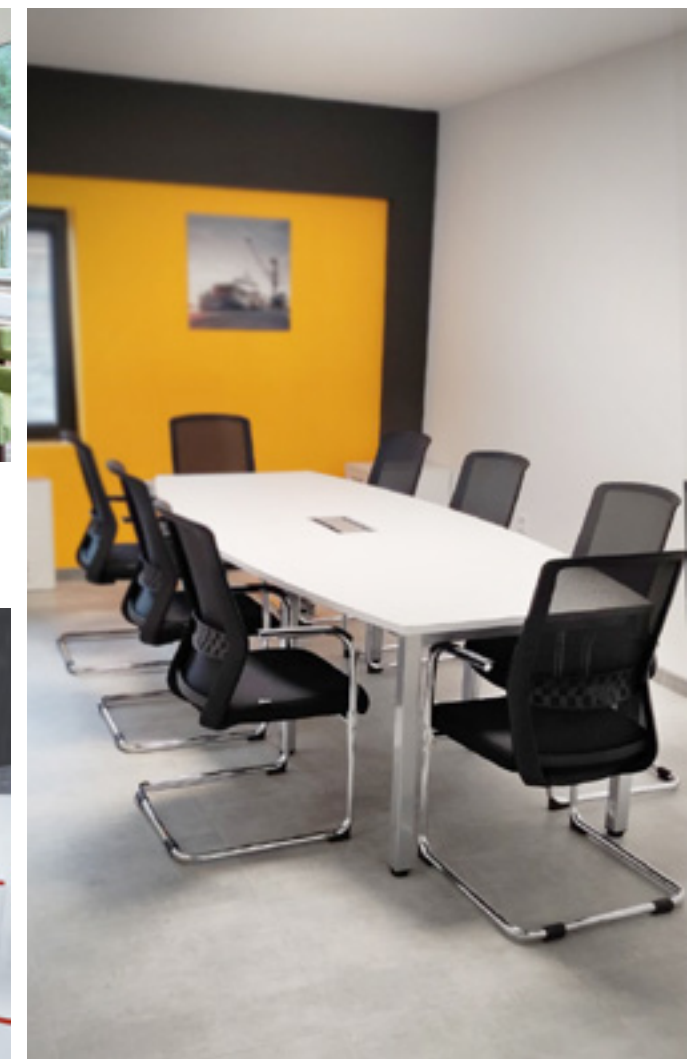

Mac Port Balkan, Burgas