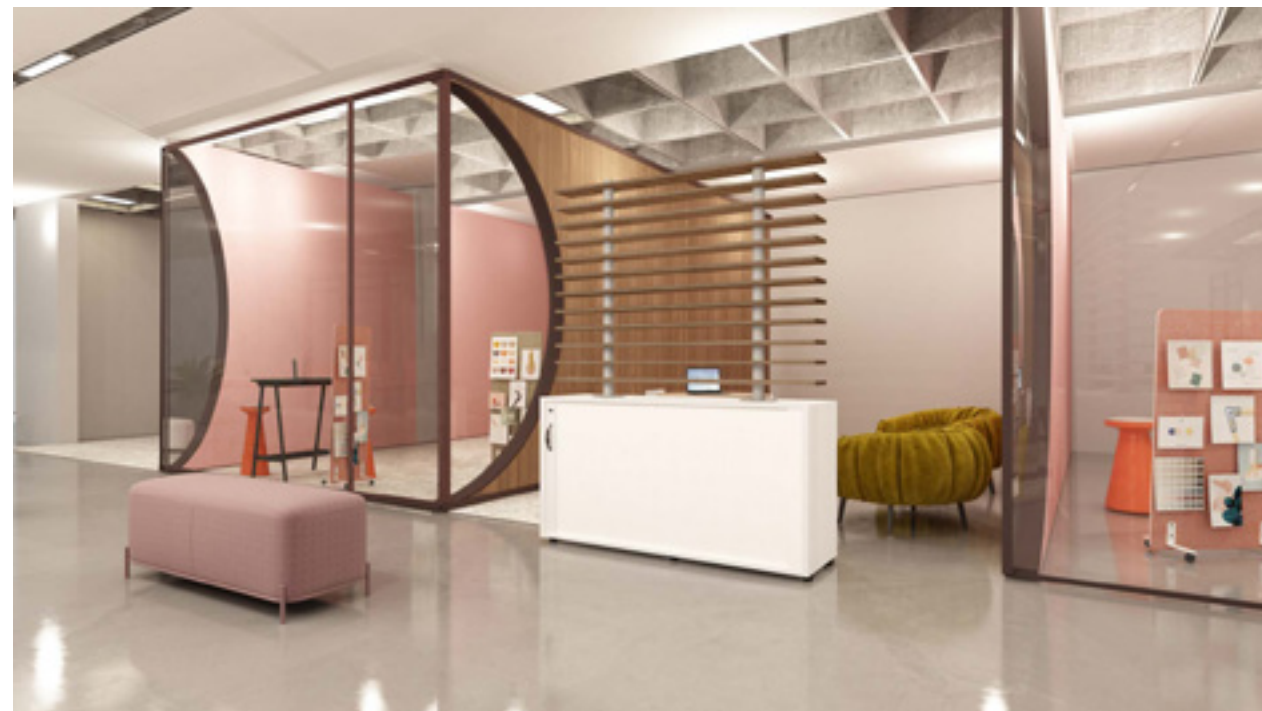

WORK

WORK

Diviso - Space division

Diviso is a stylish and simple way to divide office spaces. It allows for creating various office zones, thus providing sense of privacy.

This unique solution offers many arrangement possibilities that don't restrict access to natural light. The simple and stable construction of the partition is based on metal, screwed profile. The large variety of our color palette allows to match Diviso to all other furniture.

Diviso е стилен и прост начин за разделяне на офис пространства. Позволява създаване на различни офис зони, като по този начин осигурява усещане за поверителност.

Това уникално решение предлага много възможности за подреждане, които не ограничават достъпа до естествена светлина. Простата и стабилна конструкция на преградата е базирана на метален, завинтен профил. Голямото разнообразие от нашата цвetoва палитра позволява да съчетаем Diviso с всички останали мебели.