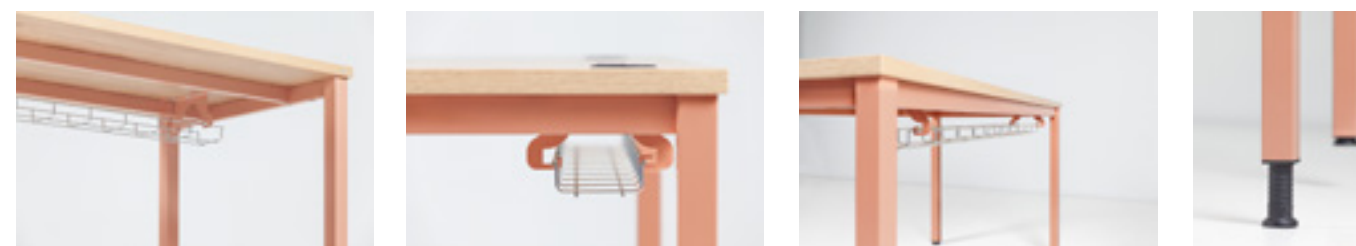

Op-Lite K

Robust construction of Op-Lite K table is based on straight metal legs with a square section. Their minimal form will perfectly suit both modern and classic interiors.

Здравата конструкция на масата Op-Lite K е базирана на прави метални крака с квадратно сечение. Тяхната минималистична форма ще пасне идеално както на модерен, така и на класически интериор.