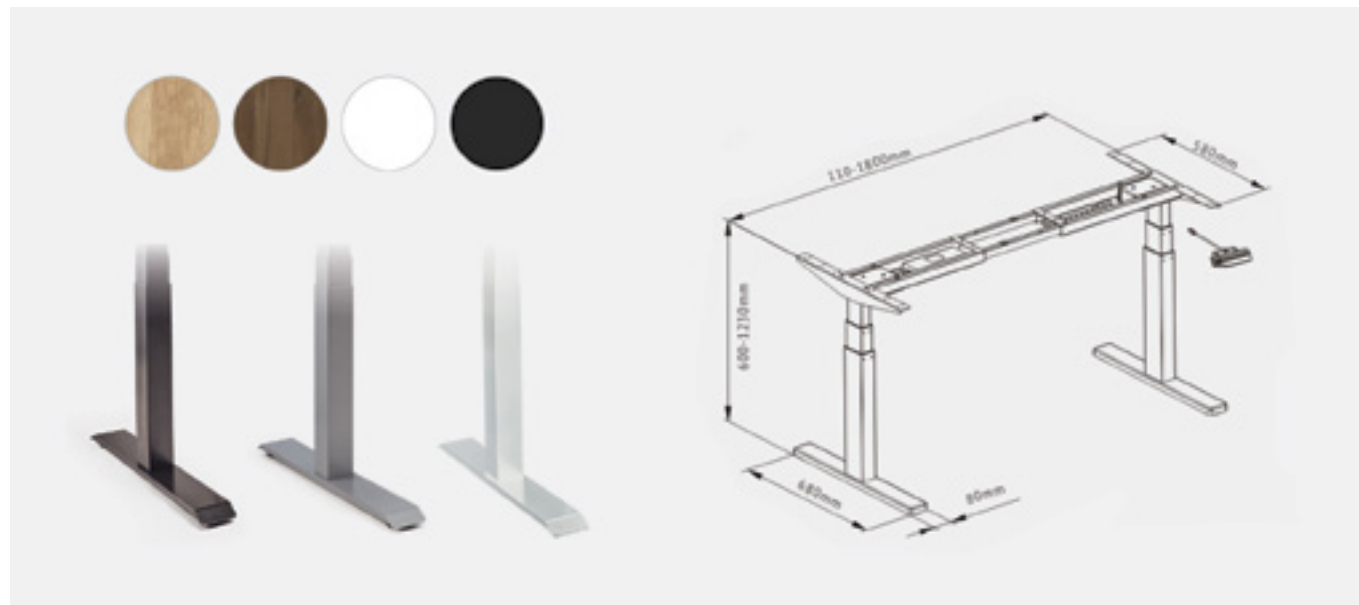

Ergo Desk / Ergo Desk Pro

The new generation working desks for a healthier life. Technology goes hand in hand with rationality to form the perfect companion for the long working hours. Silent as a cat, and meant to increase your productivity.

Новото поколение работни маси за по-здравословен начин на живот. Технологијата върви ръка за ръка с рационалноста, за да формират перфектния компаньон за дългите работни часове. Тихо, като котешка стъпка и направено, за да увеличи продуктивноста.