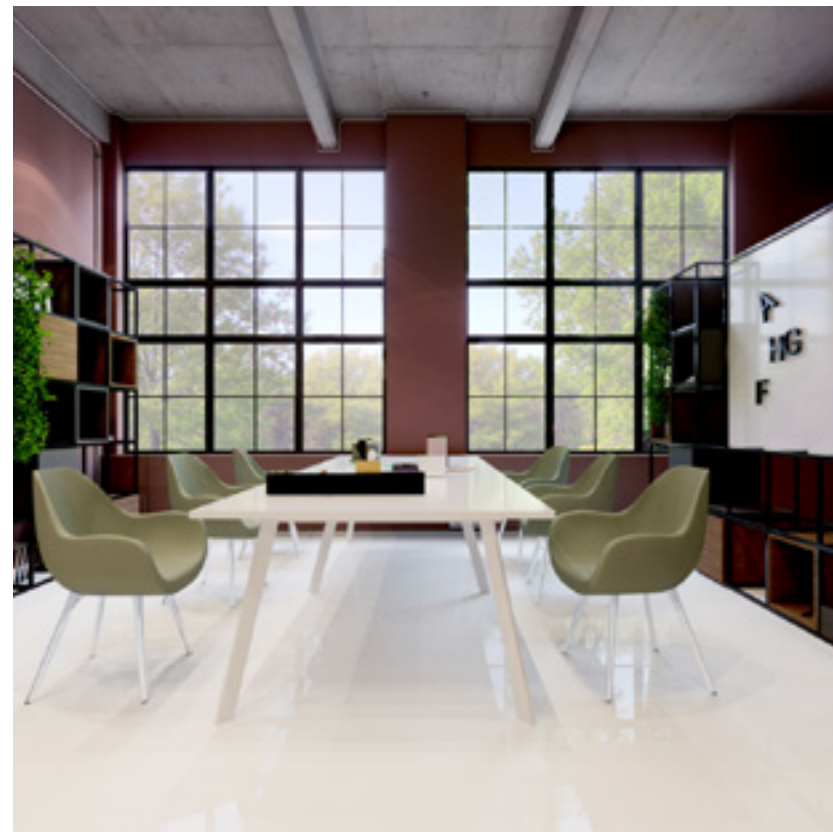

AXY-Line A

AXY-Line A collection comprises of tables with unusual A-shaped bases. This unique shape of angled legs emphasizes the simple, yet attractive design of the tables.

Колекция AXY-Line A се състои от маси с необичайни А-образни основи. Тази уникална форма на крака под ъгъл подчертава простия, но атрактивен дизайн на масите.