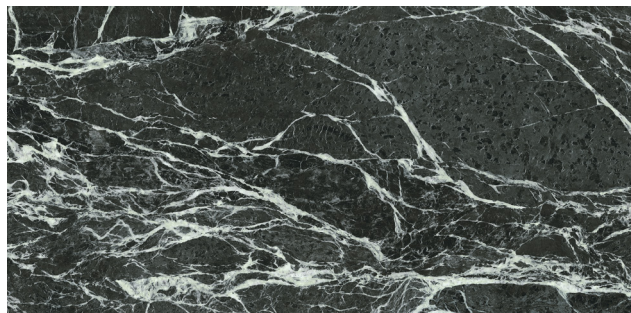

Calacatta Green

Irish Green

Verde Alpi

COLORS

Granito

AVAILABLE SIZES

	6MM SLAB	FIELD		
	48x110	32x32	24x48	24x24
Calacatta Geen	M, P		M, P	M, P
Granito		M		
Irish Green	M, P		M, P	M, P
Macchia Antica	M, P		M, P	M, P
Verde Alpi	M, P		M, P	M, P