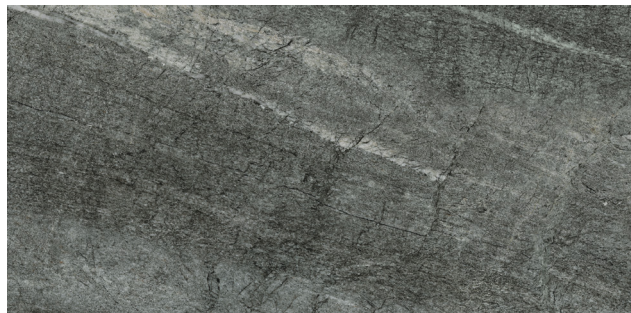

Calacatta Green

Irish Green

Verde Alpi

COLORS

Granito

AVAILABLE SIZES

	6MM SLAB	FIELD		
	48x110	32x32	24x48	24x24
Calacatta Geen	M, P		M, P	M, P
Granito		M		
Irish Green	M, P		M, P	M, P
Macchia Antica	M, P		M, P	M, P
Verde Alpi	M, P		M, P	M, P