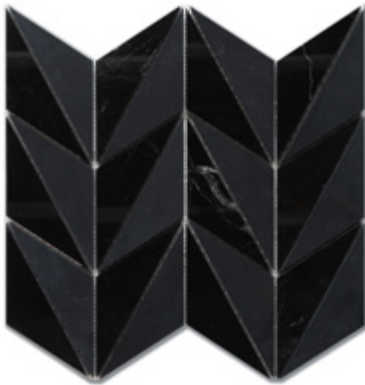

# POSE

Stone

 ARCHITESSA

an Architectural Ceramics brand

Fino Ash Gray (Combed)

Fino Calacatta (H)

Fino Dolomite (H)

Fino Lilac (H)

Fino Moss Green (H)

Fino Thassos (Combed)

Fino Tulip Black (Combed)

Plia Calacatta (H)

Plia Dolomite (H)

Plia Tulip Black (H&P)

Plia Moss Green (H)

Plia Turkish Gray Text (SB)

Poli Ash Gray (Combed)

Poli Calacatta (H)

Poli Dolomite (H)

Poli Lilac (H)

Poli Moss Green (H)

Poli Thassos (Combed)

Poli Tulip Black (Combed)