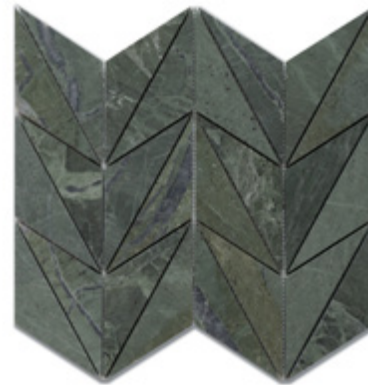

# POSE

Stone

 ARCHITESSA

an Architectural Ceramics brand

Fino Ash Gray (Combed)

Fino Calacatta (H)

Fino Dolomite (H)

Fino Lilac (H)

Fino Moss Green (H)

Fino Thassos (Combed)

Fino Tulip Black (Combed)

Plia Calacatta (H)

Plia Dolomite (H)

Plia Tulip Black (H&P)

Plia Moss Green (H)

Plia Turkish Gray Text (SB)

Poli Ash Gray (Combed)

Poli Calacatta (H)

Poli Dolomite (H)

Poli Lilac (H)

Poli Moss Green (H)

Poli Thassos (Combed)

Poli Tulip Black (Combed)