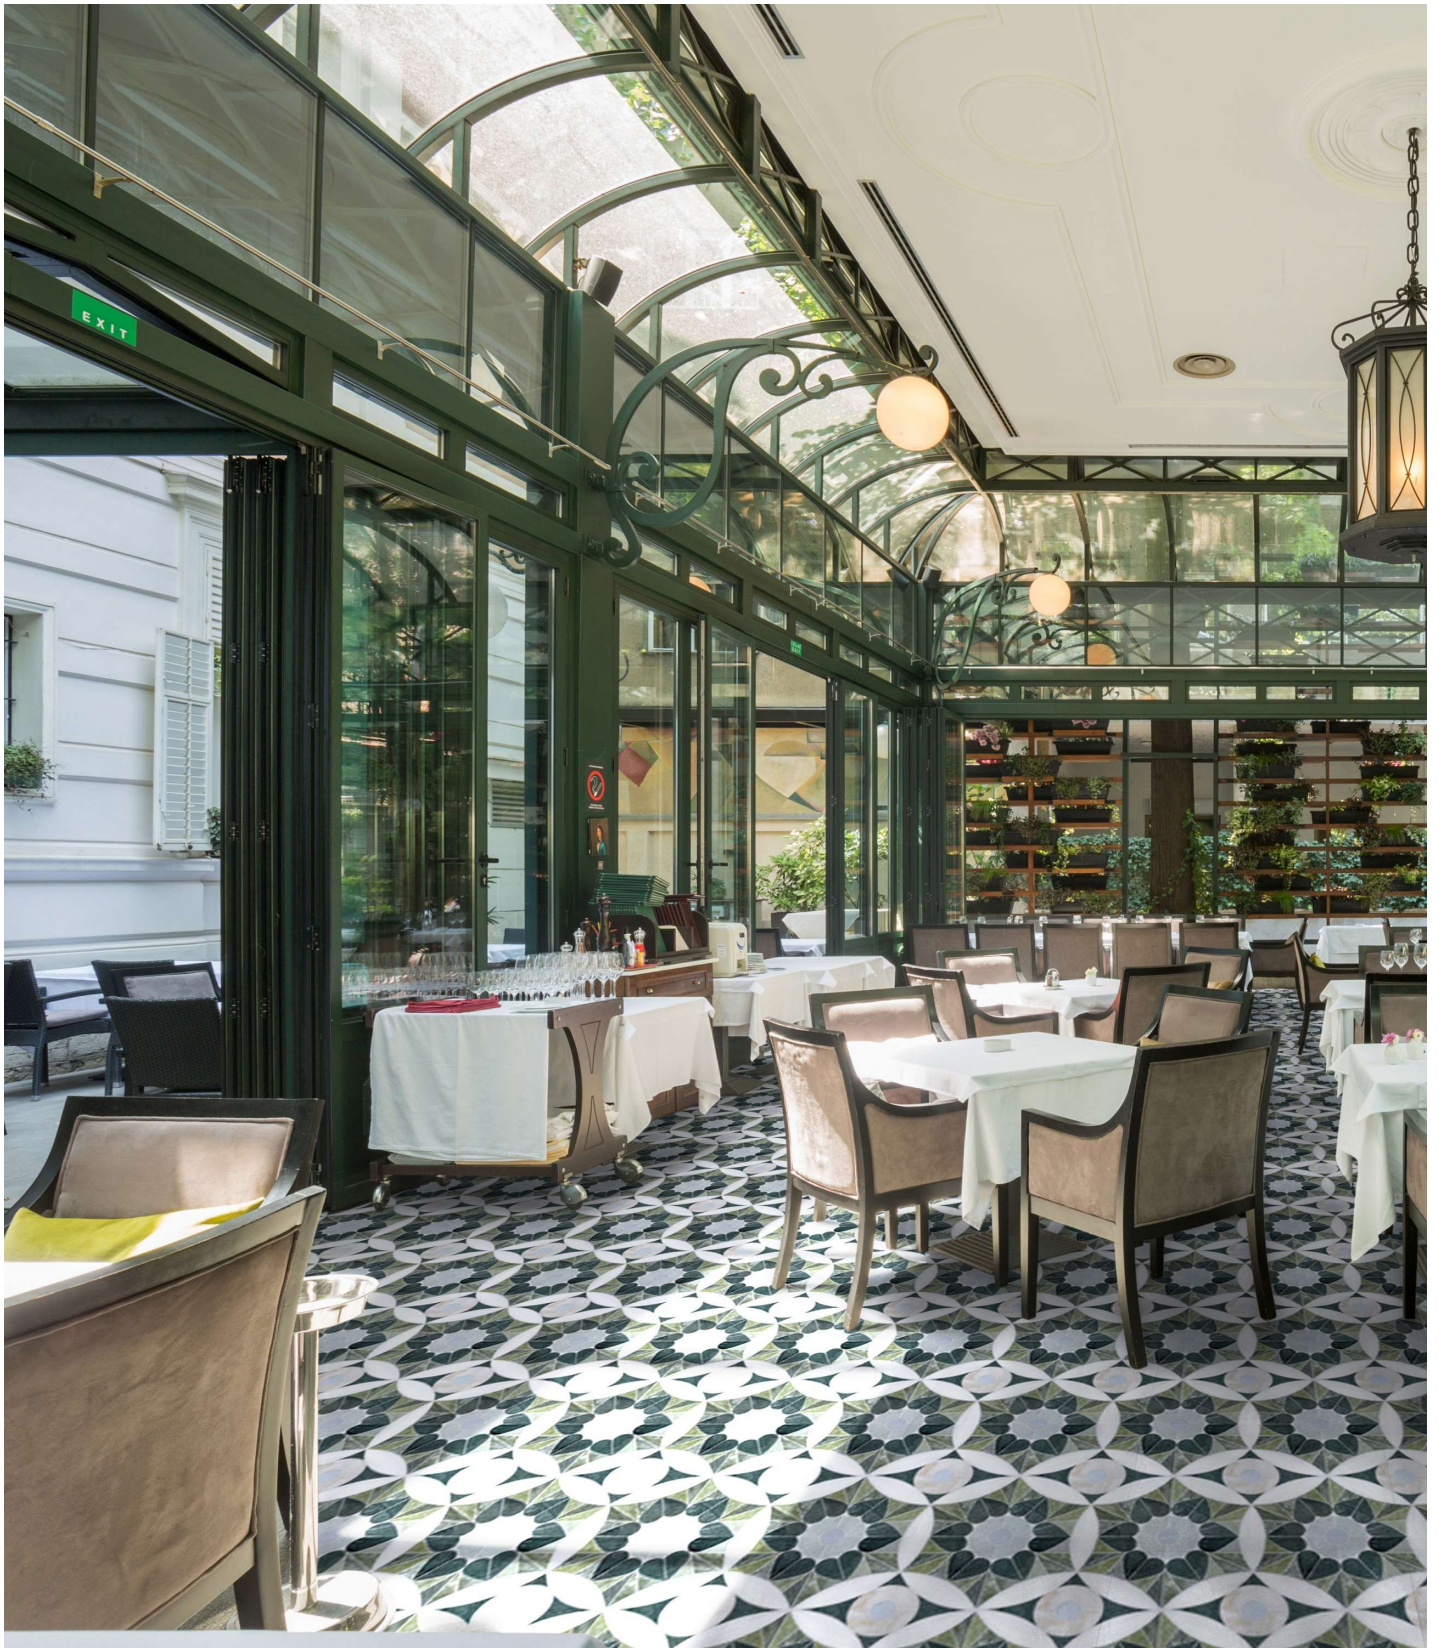

White Woodgrain H, Royal Woodgrain L, Pewter Grey H, Gris Pulpis H
Royal Brown P & Saint Laurent L

GREEN

Bianco Dolomite H, Calacatta Luna P, Blue Celeste H, Ming Green L
Verde H & Emerald P

CREAM

Simena L, Bianco Antique H, Crema Marfil P, Lagos Grey H & Basalt H