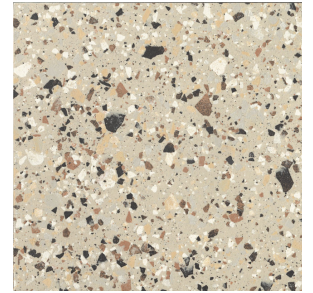

MAZZINI
Porcelain

 **ARCHITESSA**
an Architectural Ceramics brand

MAZZINI Beige, Ivory 24x48

MAZZINI Blue 24x48

MAZZINI Coral 24x48

MAZZINI Ivory 24x24

MAZZINI Pink 24x48

MAZZINI White 24x48

COLORS

Zinc

White

Ivory

Beige

Yellow

Green

Pink

Coral

Blue

Silver

Grey

Earth

Graphite

AVAILABLE SIZES

	FIELD							TRIM	STAIR TREAD
	60x30	48x48	48x24	30x30	24x24	12x24	8x8	4x24 BN	12x24
Beige	M, P	M, P	M, P, S	M, P	M, P, S	M, P, S	P	M, P	M
Blue			M, P		M, P				
Coral			M, P		M, P				
Earth	M, P	M, P	M, P, S	M, P	M, P, S	M, P, S	P	M, P	M
Graphite	M, P	M, P	M, P, S	M, P	M, P, S	M, P, S	P	M, P	M
Green			M, P		M, P				
Grey	M, P	M, P	M, P, S	M, P	M, P, S	M, P, S	P	M, P	M
Ivory	M, P	M, P	M, P, S	M, P	M, P, S	M, P, S	P	M, P	M
Pink			M, P		M, P				
Silver	M, P	M, P	M, P, S	M, P	M, P, S	M, P, S	P	M, P	M
White	M, P	M, P	M, P, S	M, P	M, P, S	M, P, S	P	M, P	M
Yellow			M, P		M, P				
Zinc	M, P	M, P	M, P, S	M, P	M, P, S	M, P, S	P	M, P	M