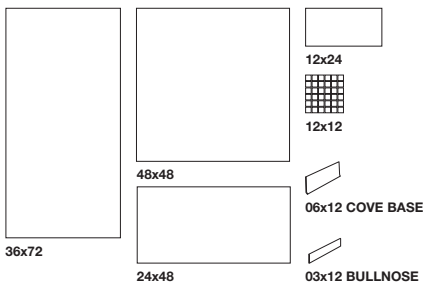

PACKING INFO

Product Size Inches	THICKNESS MM	LBS/ CARTON	PCS/ CARTON	SF/ CARTON	SF/ PALLET	LBS/ PALLET	CARTON/ PALLET
48x48	10	74.29	1	15.39	554.04	2,725	36
36x72	10	169.75	1	34.75	834	4,124	24
24x48	10.20	79.94	2	15.39	400.14	2,129	26
12x24	8.5	79.4	10	19.8	792	3225.92	40
12x12	8.5	35	10	9.56	343.98	1310	36

FORMATS

Atlantico