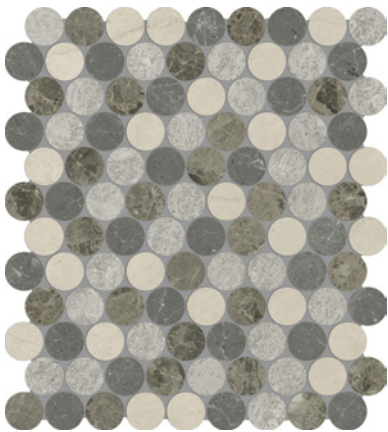

Tropic
Viola Roccia, Aqua Intenso,
Diosa Verde, Tuscano Rosso

COLLINS Stacked Polar

STACKED

Polar
Cosmo Lumino, White Marble,
Eterna Bianco, Aura Fresca

Dune
Cosmo Lumino, Avorio Crema,
Tierra Halo, Anciano Grigio

Terra
Tierra Halo, Anciano Grigio,
Velutto Ash, Stark Carbon

Tropic
Viola Roccia, Aqua Intenso,
Diosa Verde, Tuscano Rosso

COLLINS Pennyround Dune

PENNY ROUND

Polar
Cosmo Lumino, White Marble,
Eterna Bianco, Aura Fresca

Dune
Cosmo Lumino, Avorio Crema,
Tierra Halo, Anciano Grigio

Terra
Tierra Halo, Anciano Grigio,
Velutto Ash, Stark Carbon

Tropic
Viola Roccia, Aqua Intenso,
Diosa Verde, Tuscano Rosso

AVAILABLE SIZES

	MOSAIC			
	10.75x10.75 Cadillac	10.47x11.93 Carlyle	12.01x12.01 Delano	5.12x5.91 Gale
Blush		H*		
Clay	H*			H*
Dove	H*	H*	H*	H*
Mist	HwP*	HwP*	HwP*	HwP*
Monochromo	PwH*	HwP*		HwP*
Orchid	HwP*	HwP*	HwP*	
Pine	HwP*	P*	P*	