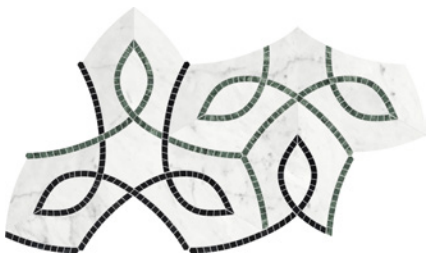

COLLINS Leslie Clay

LESLIE

Dove
White Marble,
Eterna Bianco, Aura Fresca

Mist
Cosmo Lumino,
Anciano Grigio, Stark Carbon

Pine
Eterna Bianco,
Diosa Verde, Galaxia Nero

Clay
Tierra Halo,
Anciano Grigio, Cosmo Lumino