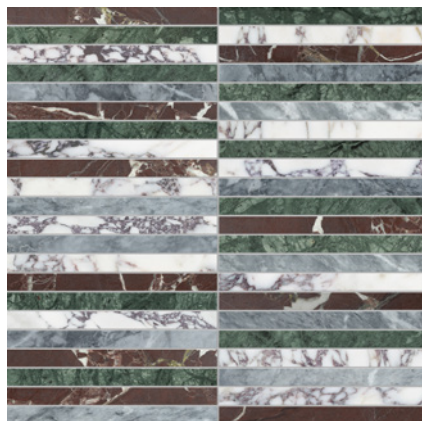

COLLINS Edison Terra

EDISON

Polar
Cosmo Lumino, White Marble,
Eterna Bianco, Aura Fresca

Dune
Cosmo Lumino, Avorio Crema,
Tierra Halo, Anciano Grigio

Terra
Tierra Halo, Anciano Grigio,
Velutto Ash, Stark Carbon

Tropic
Viola Roccia, Aqua Intenso,
Diosa Verde, Tuscano Rosso

COLLINS Stacked Polar

STACKED

Polar
Cosmo Lumino, White Marble,
Eterna Bianco, Aura Fresca

Dune
Cosmo Lumino, Avorio Crema,
Tierra Halo, Anciano Grigio

Terra
Tierra Halo, Anciano Grigio,
Velutto Ash, Stark Carbon

Tropic
Viola Roccia, Aqua Intenso,
Diosa Verde, Tuscano Rosso

COLLINS Pennyround Dune

PENNY ROUND

Polar
Cosmo Lumino, White Marble,
Eterna Bianco, Aura Fresca