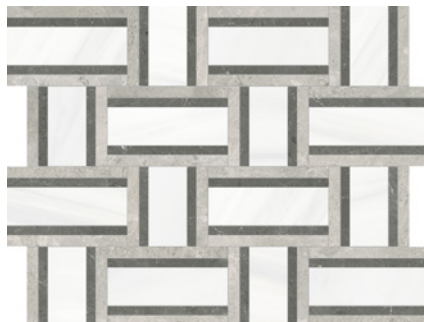

Mist
Cosmo Lumino,
Anciano Grigio, Stark Carbon