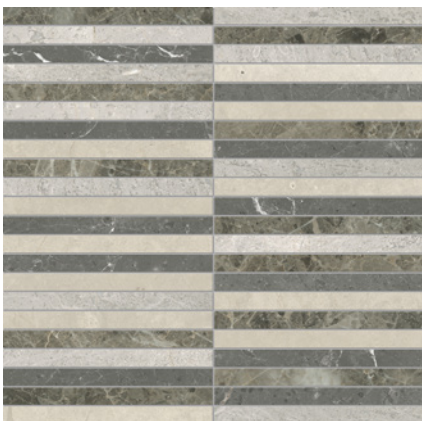

Tropic
Viola Roccia, Aqua Intenso,
Diosa Verde, Tuscano Rosso

COLLINS Stacked Polar

STACKED

Polar
Cosmo Lumino, White Marble,
Eterna Bianco, Aura Fresca

Dune
Cosmo Lumino, Avorio Crema,
Tierra Halo, Anciano Grigio