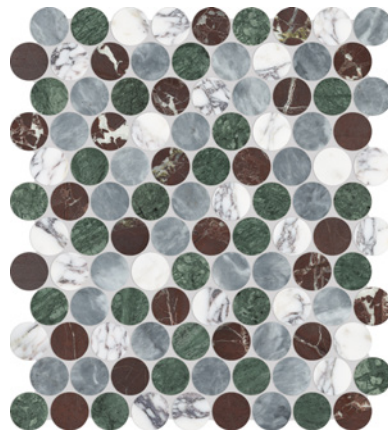

Terra
Tierra Halo, Anciano Grigio,
Velutto Ash, Stark Carbon

Tropic
Viola Roccia, Aqua Intenso,
Diosa Verde, Tuscano Rosso

COLLINS Pennyround Dune

PENNY ROUND

Polar
Cosmo Lumino, White Marble,
Eterna Bianco, Aura Fresca

Dune
Cosmo Lumino, Avorio Crema,
Tierra Halo, Anciano Grigio

Terra
Tierra Halo, Anciano Grigio,
Velutto Ash, Stark Carbon

Tropic
Viola Roccia, Aqua Intenso,
Diosa Verde, Tuscano Rosso

AVAILABLE SIZES

	MOSAIC			
	10.75x10.75 Cadillac	10.47x11.93 Carlyle	12.01x12.01 Delano	5.12x5.91 Gale
Blush		H*		
Clay	H*			H*
Dove	H*	H*	H*	H*
Mist	HwP*	HwP*	HwP*	HwP*
Monochromo	PwH*	HwP*		HwP*
Orchid	HwP*	HwP*	HwP*	
Pine	HwP*	P*	P*	