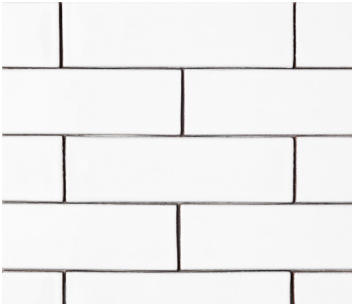

COLORS

Royal White