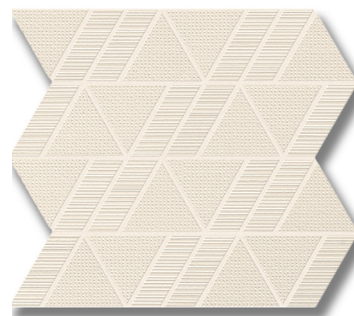

CREAM

Cream Mini Dots 20x48

Cream Stripes 20x48

Cream Arch
12.6x12.6 Mosaic

Cream Net
11.81x11.81 Mosaic

Cream Triangle
12.01x12.4 Mosaic

APLOMB

CANVAS

Canvas Mini Dots 20x48

Canvas Stripes 20x48

Canvas Arch
12.6x12.6 Mosaic

Canvas Net
11.81x11.81 Mosaic

Canvas Triangle
12.01x12.4 Mosaic

APLOMB

LICHEN

Lichen Mini Dots 20x48

Lichen Stripes 20x48

Lichen Arch
12.6x12.6 Mosaic

Lichen Net
11.81x11.81 Mosaic

Lichen Triangle
12.01x12.4 Mosaic

APLOMB

DENIM

Denim Mini Dots 20x48

Denim Stripes 20x48