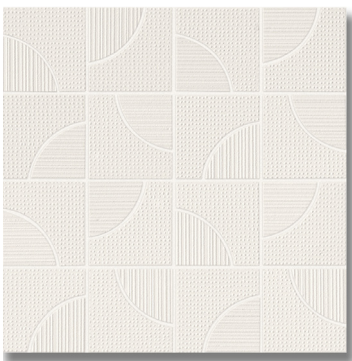

APLOMB Cream Leaf

APLOMB

APLOMB Denim Tirangle Mosaic

APLOMB

APLOMB Flora

APLOMB

WHITE

White Mini Dots 20x48

White Stripes 20x48

White Arch
12.6x12.6 Mosaic

White Net
11.81x11.81 Mosaic

White Triangle
12.01x12.4 Mosaic

APLOMB

MESH

White Mesh 20x48

APLOMB

CREAM

Cream Mini Dots 20x48

Cream Stripes 20x48

Cream Arch
12.6x12.6 Mosaic

Cream Net
11.81x11.81 Mosaic

Cream Triangle
12.01x12.4 Mosaic

APLOMB

CANVAS

Canvas Mini Dots 20x48

Canvas Stripes 20x48

Canvas Arch
12.6x12.6 Mosaic

Canvas Net
11.81x11.81 Mosaic

Canvas Triangle
12.01x12.4 Mosaic

APLOMB

LICHEN

Lichen Mini Dots 20x48