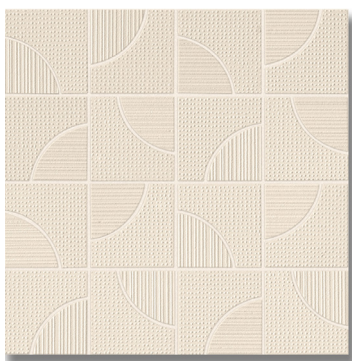

APLOMB Cream Leaf

APLOMB

APLOMB Denim Tirangle Mosaic

APLOMB

APLOMB Flora

APLOMB

WHITE

White Mini Dots 20x48

White Stripes 20x48

White Arch
12.6x12.6 Mosaic

White Net
11.81x11.81 Mosaic

White Triangle
12.01x12.4 Mosaic

APLOMB

MESH

White Mesh 20x48

APLOMB

CREAM

Cream Mini Dots 20x48

Cream Stripes 20x48

Cream Arch
12.6x12.6 Mosaic

Cream Net
11.81x11.81 Mosaic

Cream Triangle
12.01x12.4 Mosaic

APLOMB

CANVAS

Canvas Mini Dots 20x48

Canvas Stripes 20x48

Canvas Arch
12.6x12.6 Mosaic

Canvas Net
11.81x11.81 Mosaic

Canvas Triangle
12.01x12.4 Mosaic

APLOMB

LICHEN

Lichen Mini Dots 20x48