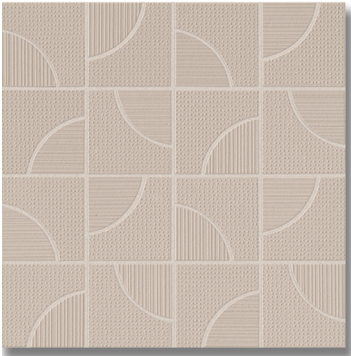

CREAM

Cream Mini Dots 20x48

Cream Stripes 20x48

Cream Arch
12.6x12.6 Mosaic

Cream Net
11.81x11.81 Mosaic

Cream Triangle
12.01x12.4 Mosaic

APLOMB

CANVAS

Canvas Mini Dots 20x48

Canvas Stripes 20x48

Canvas Arch
12.6x12.6 Mosaic

Canvas Net
11.81x11.81 Mosaic

Canvas Triangle
12.01x12.4 Mosaic

APLOMB

LICHEN

Lichen Mini Dots 20x48

Lichen Stripes 20x48

Lichen Arch
12.6x12.6 Mosaic

Lichen Net
11.81x11.81 Mosaic

Lichen Triangle
12.01x12.4 Mosaic

APLOMB

DENIM

Denim Mini Dots 20x48

Denim Stripes 20x48