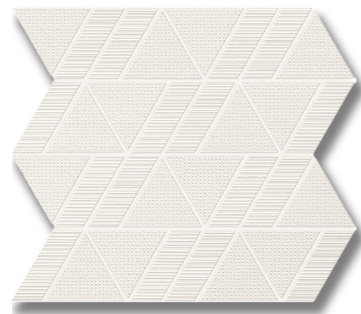

APLOMB Cream Leaf

APLOMB

APLOMB Denim Tirangle Mosaic

APLOMB

APLOMB Flora

APLOMB

WHITE

White Mini Dots 20x48

White Stripes 20x48

White Arch
12.6x12.6 Mosaic

White Net
11.81x11.81 Mosaic

White Triangle
12.01x12.4 Mosaic

APLOMB

MESH

White Mesh 20x48

APLOMB

CREAM

Cream Mini Dots 20x48

Cream Stripes 20x48

Cream Arch
12.6x12.6 Mosaic

Cream Net
11.81x11.81 Mosaic

Cream Triangle
12.01x12.4 Mosaic

APLOMB

CANVAS