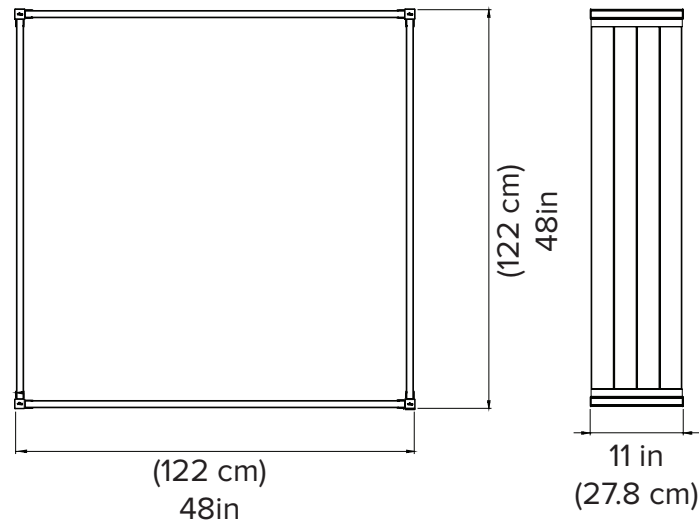

MEZZA
4x4X11 Raised Garden
4X4X11 JARDIN SURÉLEVÉ
4X4X11 JARDÍN ELEVADO
VT17703

☎ 1-844-880-8482

☎ (44) 2038 687160

17016
C-CHANNEL - C-CHAÎNE - C-CANAL
X8

17017
POST - PUBLIER - EXPONER
X4

17020
POST CAP - TETE DE POTEAU - TAPON
X8

NOT INCLUDED
NON INCLUS
NO INCLUIDOS

18" - 24"
46 CM - 61 CM

Ø .25" - .5"
.64 CM - 1.27 CM