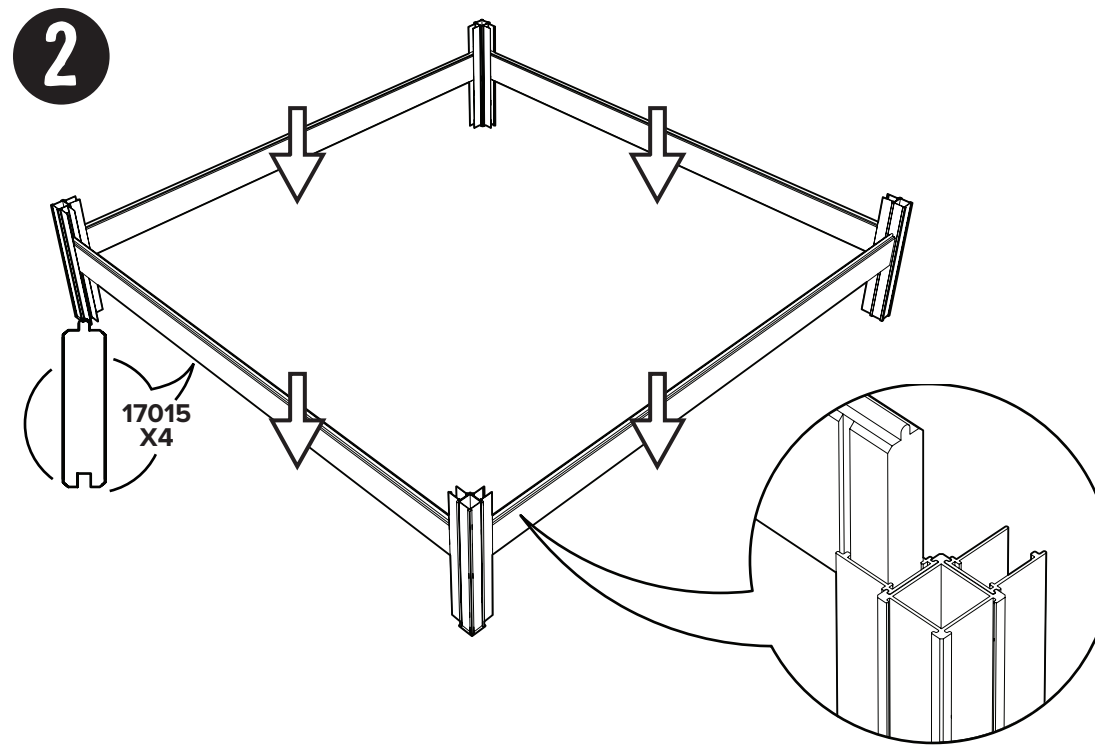

17014
TOP BOARD - CONSEIL SUPERIEUR - TABLERO SUPERIOR
X4

17015
STACKING BOARD - TABLEAU DE EMPILAGE - PTABLERO DE APILAMIENTO
X12

SOS@VITAGARDENS.COM

8: 00 AM - 4: 00 PM EST

WWW.VITAGARDENS.COM

GROUND SPIKE
PIQUET
ESTACA DE TIERRA

NOT INCLUDED
NON INCLUS
NO INCLUIDOS

18" - 24"
46 CM - 61 CM

Ø .25" - .5"
.64 CM - 1.27 CM