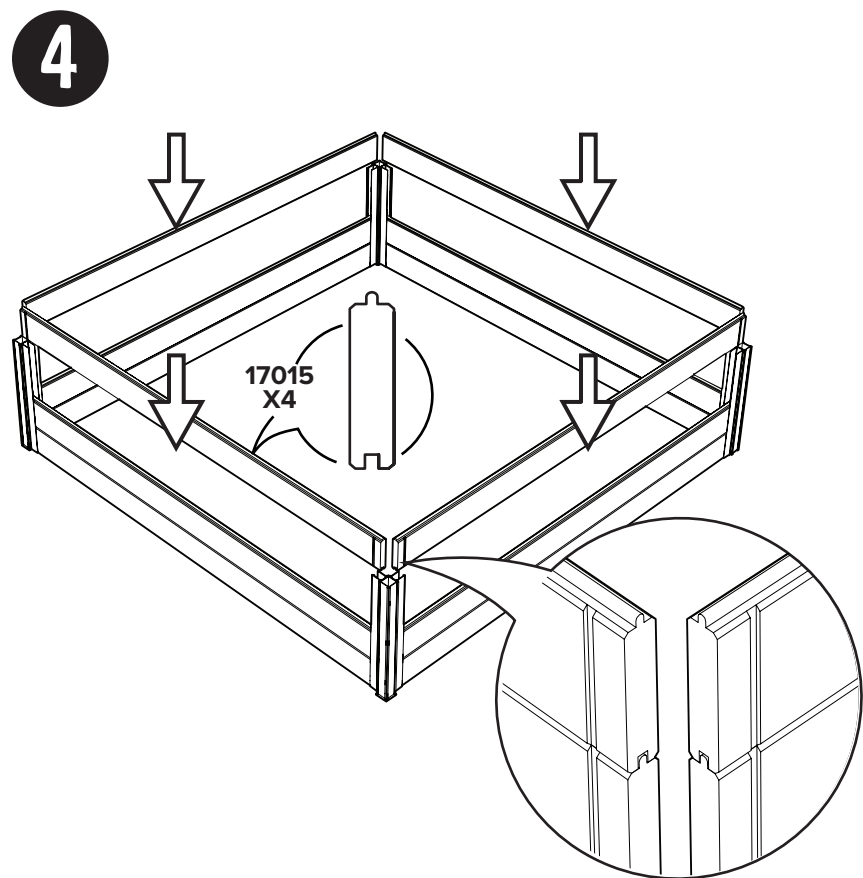

17014
TOP BOARD - CONSEIL SUPERIEUR - TABLERO SUPERIOR
X4

17015
STACKING BOARD - TABLEAU DE EMPILAGE - PTABLERO DE APILAMIENTO
X12

SOS@VITAGARDENS.COM

8: 00 AM - 4: 00 PM EST

WWW.VITAGARDENS.COM

GROUND SPIKE
PIQUET
ESTACA DE TIERRA

NOT INCLUDED
NON INCLUS
NO INCLUIDOS

18" - 24"
46 CM - 61 CM

Ø .25" - .5"
.64 CM - 1.27 CM