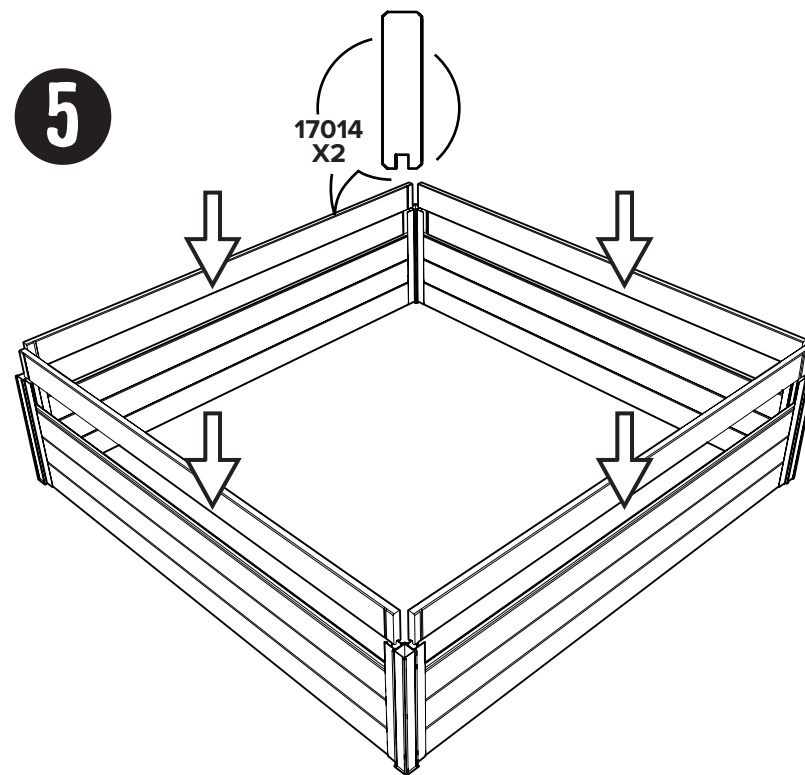

MEZZA
4x4X11 Raised Garden
4X4X11 JARDIN SURÉLEVÉ
4X4X11 JARDÍN ELEVADO
VT17703

☎ 1-844-880-8482

☎ (44) 2038 687160

17016
C-CHANNEL - C-CHAÎNE - C-CANAL
X8

17017
POST - PUBLIER - EXPONER
X4

17020
POST CAP - TETE DE POTEAU - TAPON
X8

17014
TOP BOARD - CONSEIL SUPERIEUR - TABLERO SUPERIOR
X4

17015
STACKING BOARD - TABLEAU DE EMPILAGE - PTABLERO DE APILAMIENTO
X12

SOS@VITAGARDENS.COM

8: 00 AM - 4: 00 PM EST

WWW.VITAGARDENS.COM

GROUND SPIKE
PIQUET
ESTACA DE TIERRA

NOT INCLUDED
NON INCLUS
NO INCLUIDOS

18" - 24"
46 CM - 61 CM

Ø .25" - .5"
.64 CM - 1.27 CM