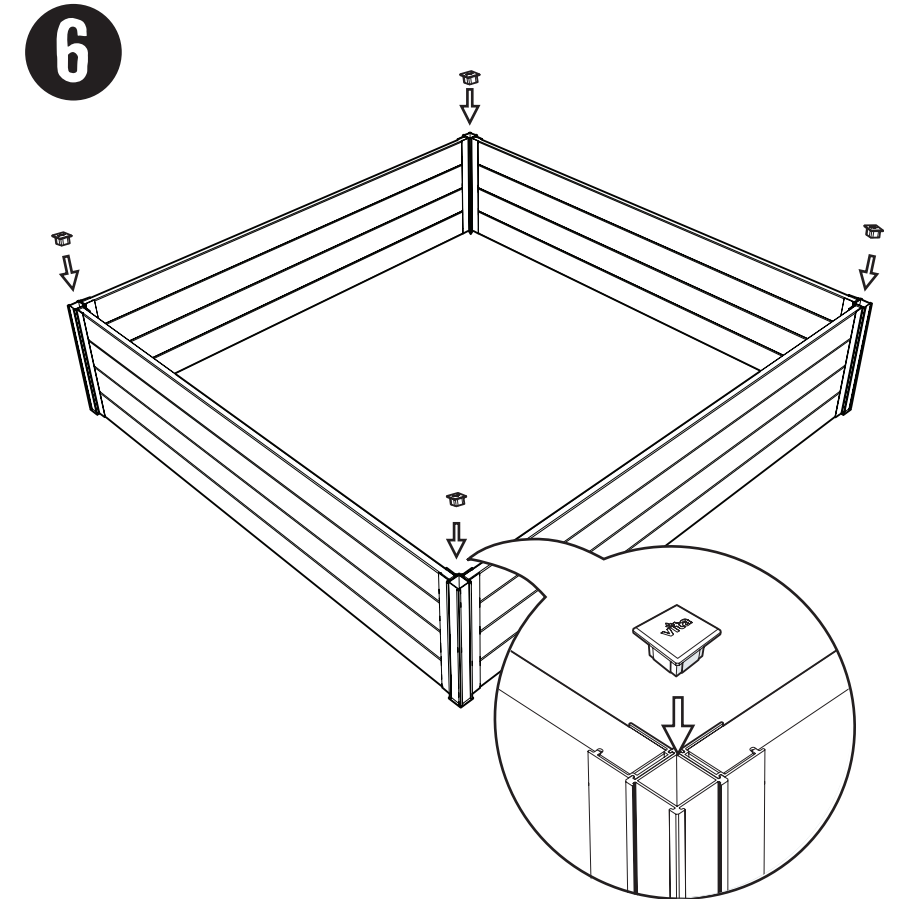

17014
TOP BOARD - CONSEIL SUPERIEUR - TABLERO SUPERIOR
X4

17015
STACKING BOARD - TABLEAU DE EMPILAGE - PTABLERO DE APILAMIENTO
X12

SOS@VITAGARDENS.COM

8: 00 AM - 4: 00 PM EST

WWW.VITAGARDENS.COM

GROUND SPIKE
PIQUET
ESTACA DE TIERRA

NOT INCLUDED
NON INCLUS
NO INCLUIDOS

18" - 24"
46 CM - 61 CM

Ø .25" - .5"
.64 CM - 1.27 CM