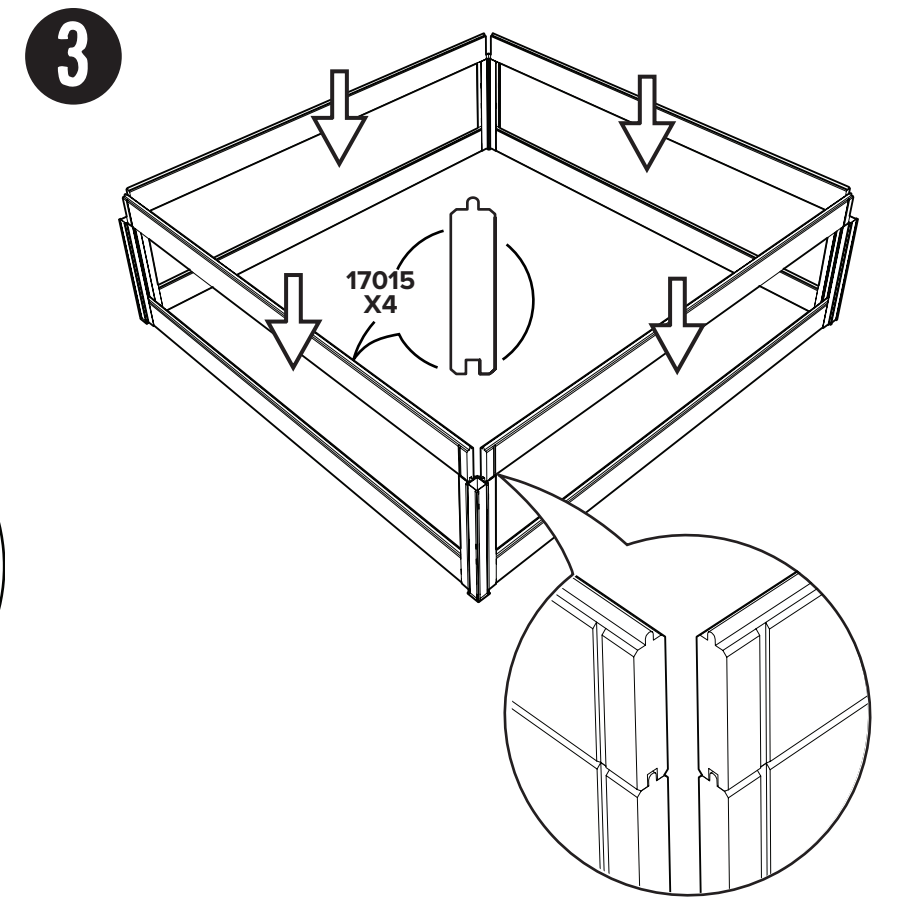

17014
TOP BOARD - CONSEIL SUPERIEUR - TABLERO SUPERIOR
X4

17015
STACKING BOARD - TABLEAU DE EMPILAGE - PTABLERO DE APILAMIENTO
X12

SOS@VITAGARDENS.COM

8: 00 AM - 4: 00 PM EST

WWW.VITAGARDENS.COM

GROUND SPIKE
PIQUET
ESTACA DE TIERRA

NOT INCLUDED
NON INCLUS
NO INCLUIDOS

18" - 24"
46 CM - 61 CM

Ø .25" - .5"
.64 CM - 1.27 CM