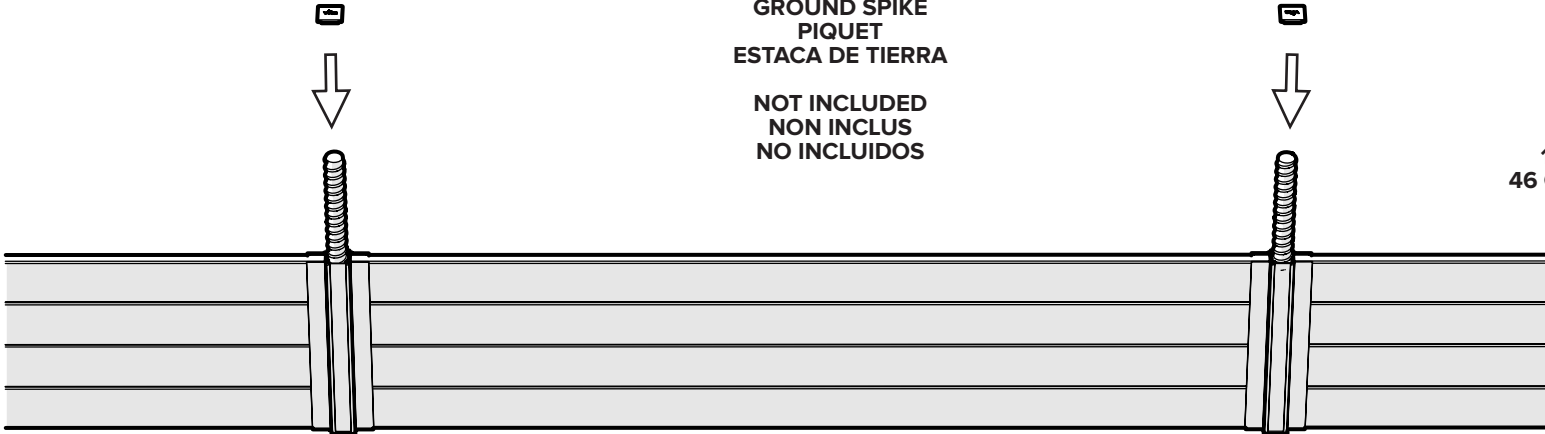

17014
TOP BOARD - CONSEIL SUPERIEUR - TABLERO SUPERIOR
X4

17015
STACKING BOARD - TABLEAU DE EMPILAGE - PTABLERO DE APILAMIENTO
X12

SOS@VITAGARDENS.COM

8: 00 AM - 4: 00 PM EST

WWW.VITAGARDENS.COM

GROUND SPIKE
PIQUET
ESTACA DE TIERRA

NOT INCLUDED
NON INCLUS
NO INCLUIDOS

18" - 24"
46 CM - 61 CM

Ø .25" - .5"
.64 CM - 1.27 CM