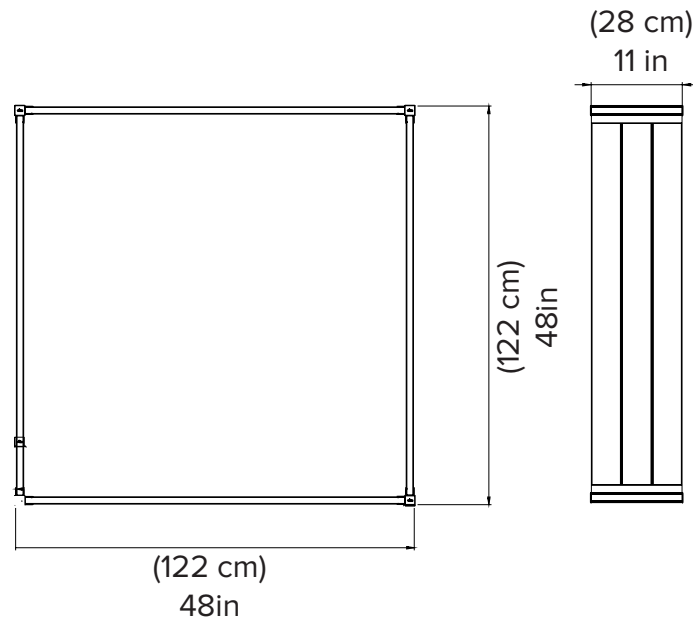

4x4X11 Raised Garden
 4X4X11 JARDIN SURÉLEVÉ
 4X4X11 JARDÍN ELEVADO
 VT17500 ESPRESSO/VT17600 SLATE

SOS@VITAGARDENS.COM

8: 00 AM - 4: 00 PM EST

WWW.VITAGARDENS.COM

ASSEMBLY GUIDE
 GUIDE DE MONTAGE
 GUIA DE MONTAJE

1-844-880-8482

(44) 2038 687160

16006
 POST - PUBLIER - EXPONER
 X4

16036
 C-CHANNEL - CHAÎNE - C-CANAL
 X8

16003
 POST CAP - TETE DE POTEAU - TAPON
 X8

16000 SLATE/15000 ESPRESSO
 BOARD - PLANCHE- TABLA
 X4