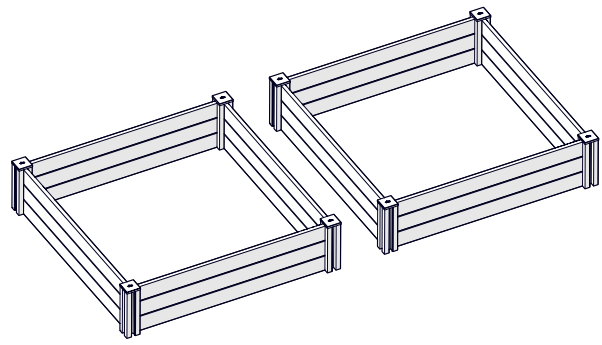

# PARTS LIST

LISTE DES PIÈCES  
LISTADO DE PIEZAS

1  
X8

2  
X8

3  
X8

4  
X12

| ITEM NO. | Part Number | DESCRIPTION            | Dimensions                     | QTY. |
|----------|-------------|------------------------|--------------------------------|------|
| 1        | 60047       | Wallboard              | 44" x 11" (111.7 CM x 27.9 CM) | 8    |
| 2        | 60048       | Corner Post            | 11.5" (29.2 CM)                | 8    |
| 3        | 60045       | Post Cap- VITA         |                                | 8    |
| 4        | 11010       | Slotted Gro-Grid Slate | 44" (111.8 CM)                 | 12   |

## INSERT WALLBOARDS AND CAPS

INSÉREZ LES PANNEAUX MURAUX ET CAPUCHONS  
METES EL TABLEROS Y TAPAS