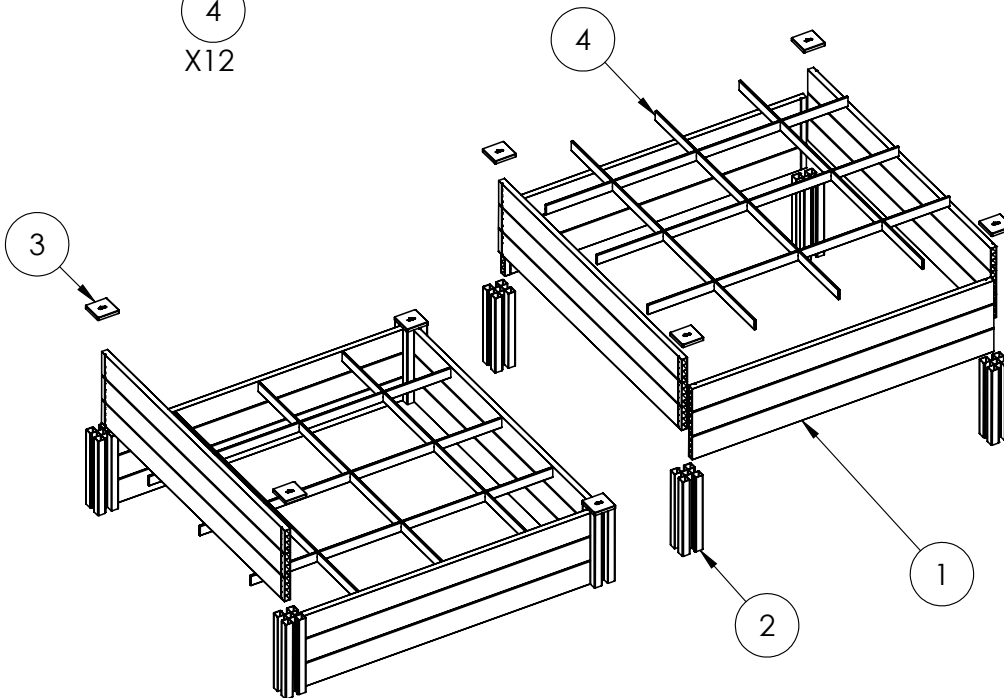

# PARTS LIST

LISTE DES PIÈCES  
LISTADO DE PIEZAS

1  
X8

2  
X8

3  
X8

4  
X12

| ITEM NO. | Part Number | DESCRIPTION            | Dimensions                     | QTY. |
|----------|-------------|------------------------|--------------------------------|------|
| 1        | 60047       | Wallboard              | 44" x 11" (111.7 CM x 27.9 CM) | 8    |
| 2        | 60048       | Corner Post            | 11.5" (29.2 CM)                | 8    |
| 3        | 60045       | Post Cap- VITA         |                                | 8    |
| 4        | 11010       | Slotted Gro-Grid Slate | 44" (111.8 CM)                 | 12   |