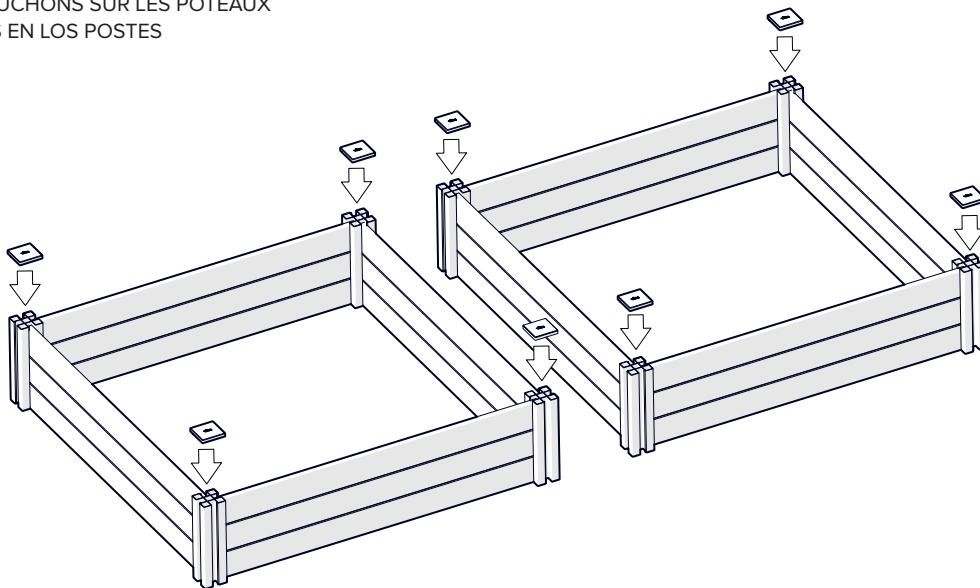

INSERT CAPS ON THE POSTS

INSÉREZ LES CAPUCHONS SUR LES POTEAUX
METES LAS TAPAS EN LOS POSTES