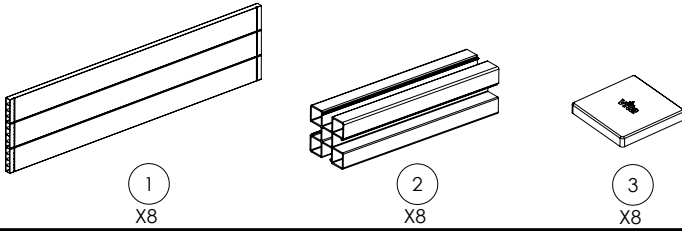

INSERT WALLBOARDS AND CAPS

INSÉREZ LES PANNEAUX MURAUX ET CAPUCHONS
METES EL TABLEROS Y TAPAS