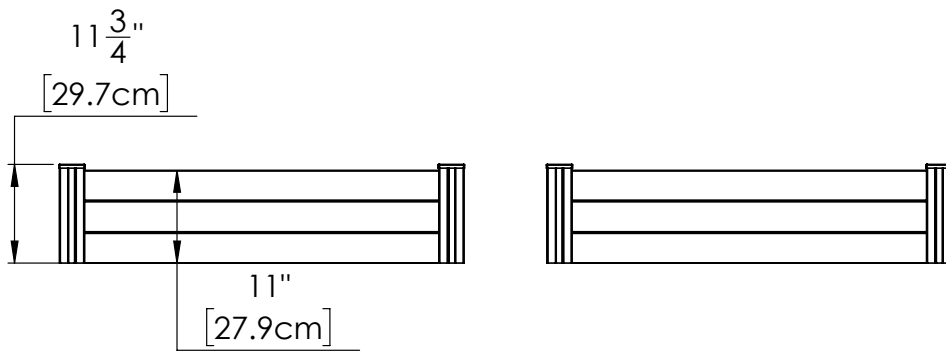

**1-800-282-9346**

**HELLO@WEAREVITA.COM**

**WWW.WEAREVITA.COM**

**MONDAY - FRIDAY  
8:00 AM - 5:00 PM EST**

PRODUCT DIMENSIONS DU PRODUIT DIMENSIONES DEL PRODUCTO

# PARTS LIST

LISTE DES PIÈCES  
LISTADO DE PIEZAS

1  
X8

2  
X8

3  
X8

4  
X12

| ITEM NO. | Part Number | DESCRIPTION            | Dimensions                     | QTY. |
|----------|-------------|------------------------|--------------------------------|------|
| 1        | 60047       | Wallboard              | 44" x 11" (111.7 CM x 27.9 CM) | 8    |
| 2        | 60048       | Corner Post            | 11.5" (29.2 CM)                | 8    |
| 3        | 60045       | Post Cap- VITA         |                                | 8    |
| 4        | 11010       | Slotted Gro-Grid Slate | 44" (111.8 CM)                 | 12   |