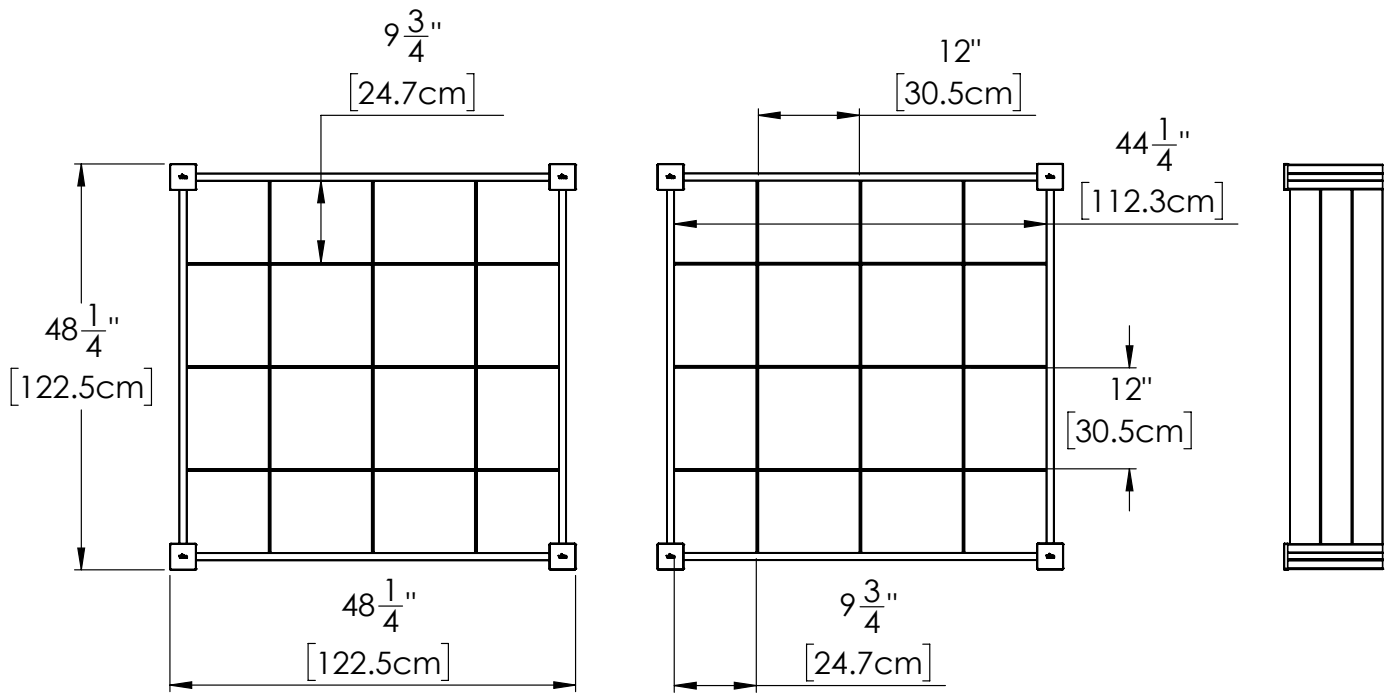

# PARTS LIST

LISTE DES PIÈCES  
LISTADO DE PIEZAS

1  
X8

2  
X8

3  
X8

4  
X12

| ITEM NO. | Part Number | DESCRIPTION            | Dimensions                     | QTY. |
|----------|-------------|------------------------|--------------------------------|------|
| 1        | 60047       | Wallboard              | 44" x 11" (111.7 CM x 27.9 CM) | 8    |
| 2        | 60048       | Corner Post            | 11.5" (29.2 CM)                | 8    |
| 3        | 60045       | Post Cap- VITA         |                                | 8    |
| 4        | 11010       | Slotted Gro-Grid Slate | 44" (111.8 CM)                 | 12   |