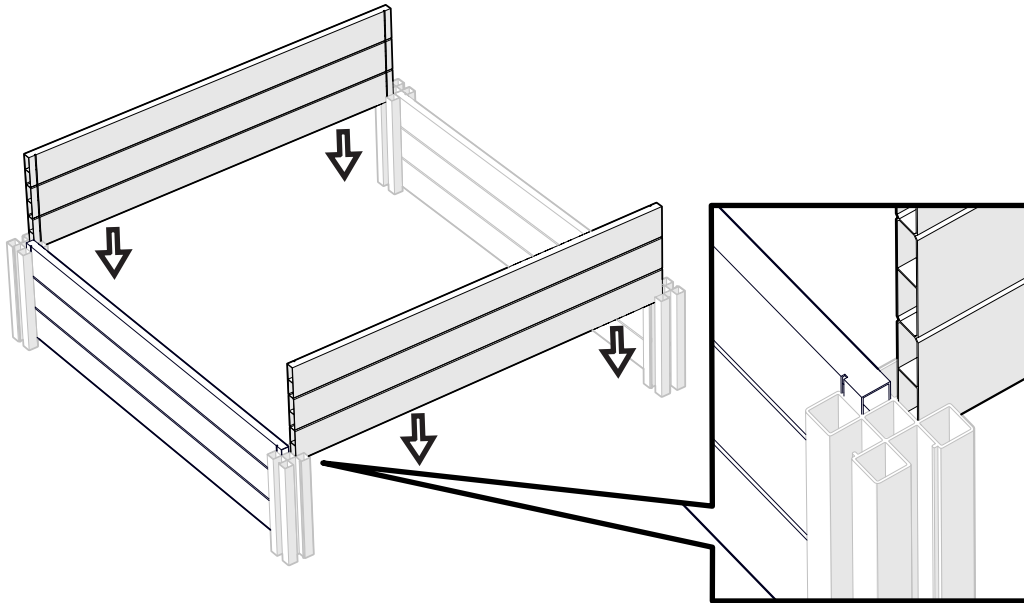

INSERT WALLBOARDS

INSÉREZ LES PANNEAUX MURAUX
METES EL TABLEROS