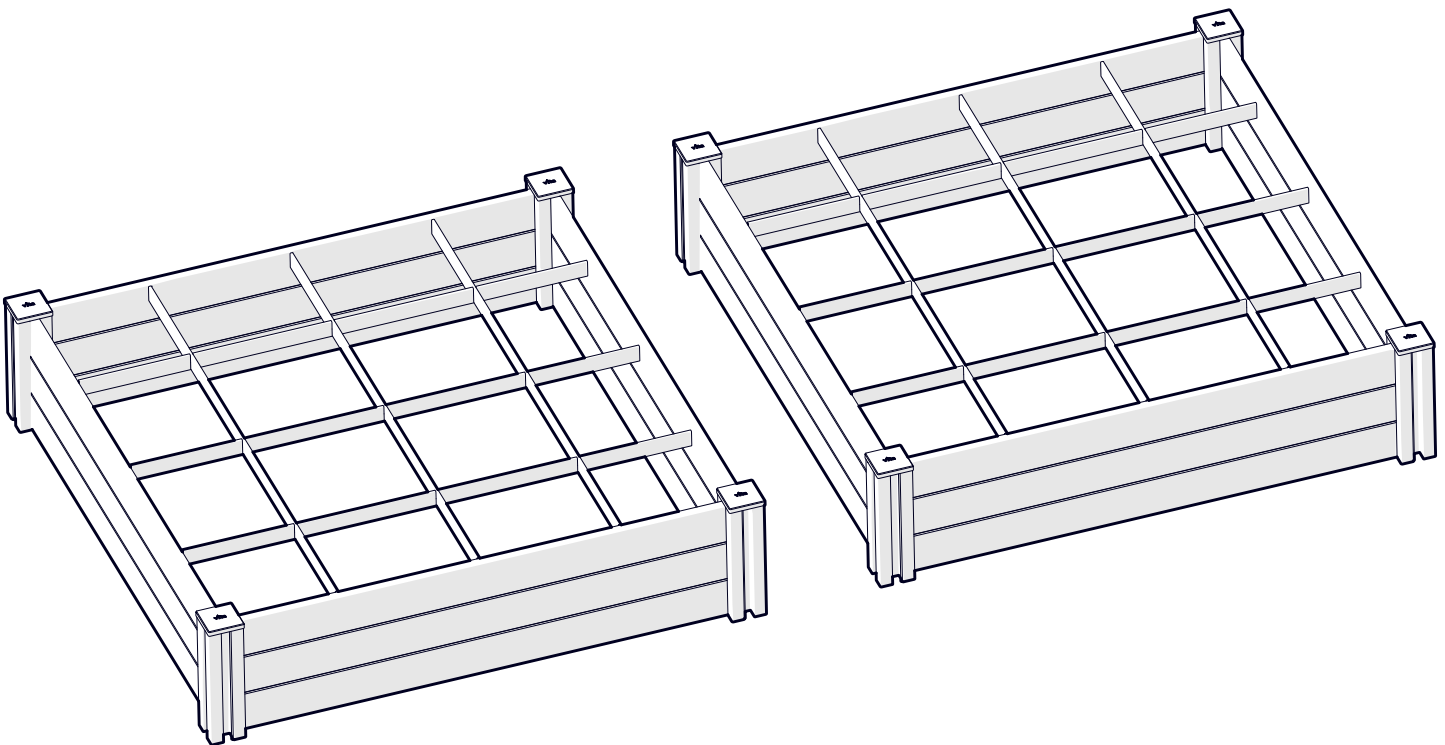

# **GARDEN BED 2 PACK WITH GROGRID**

LIT DE JARDIN AVEC 'GROGRID' PAQUET  
PAQUETE DE 2 DE JARDÍN CON GROWGRID

**VT18004**  
**VT17113**

**704.9 L (Liters)  
or  
24.8 Ft<sup>3</sup> (Cubic Feet)**

**REQUIRED TOOLS AND MATERIALS (NOT INCLUDED)  
OUTILS ET MATÉRIAUX REQUIS (NON INCLUS)  
HERRAMIENTAS Y MATERIALES REQUERIDOS (NO INCLUIDOS)**

# PARTS LIST

LISTE DES PIÈCES  
LISTADO DE PIEZAS

1  
X8

2  
X8

3  
X8

4  
X12

| ITEM NO. | Part Number | DESCRIPTION            | Dimensions                     | QTY. |
|----------|-------------|------------------------|--------------------------------|------|
| 1        | 60047       | Wallboard              | 44" x 11" (111.7 CM x 27.9 CM) | 8    |
| 2        | 60048       | Corner Post            | 11.5" (29.2 CM)                | 8    |
| 3        | 60045       | Post Cap- VITA         |                                | 8    |
| 4        | 11010       | Slotted Gro-Grid Slate | 44" (111.8 CM)                 | 12   |