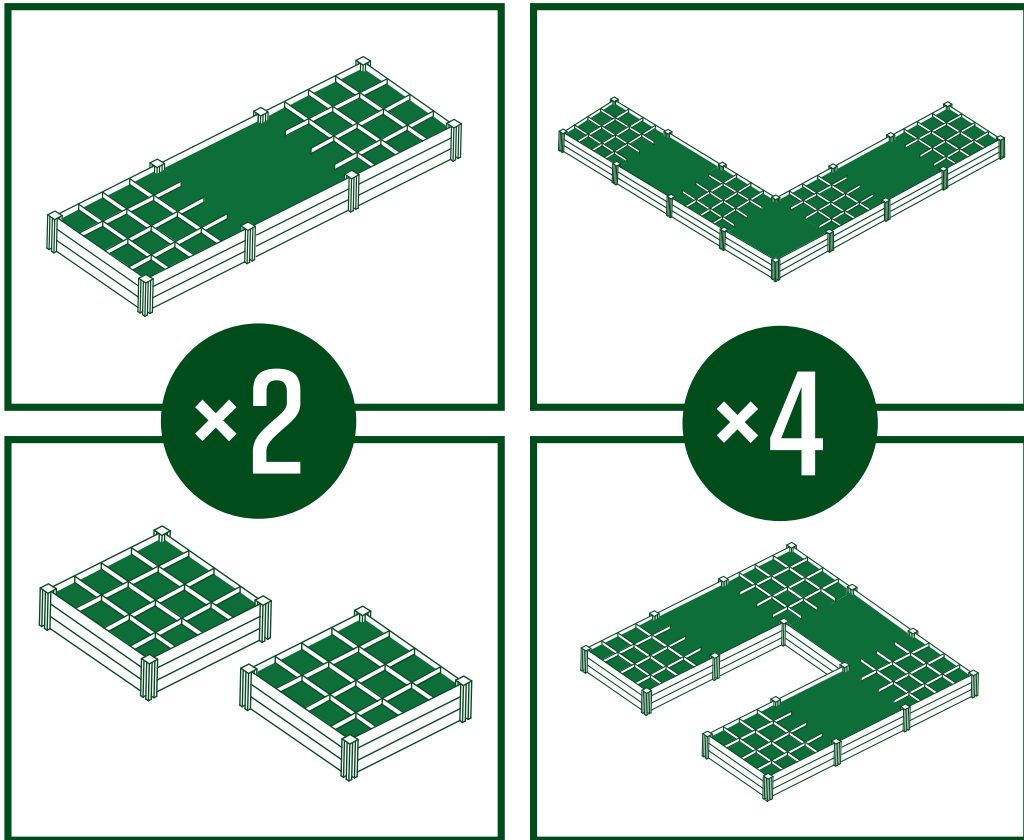

MODULAR!

MODULAIRE!
¡MODULAR!

CONNECTER
PLUSIEURS

CONNECT
MULTIPLES

MÚLTIPLE
CONEXIONES