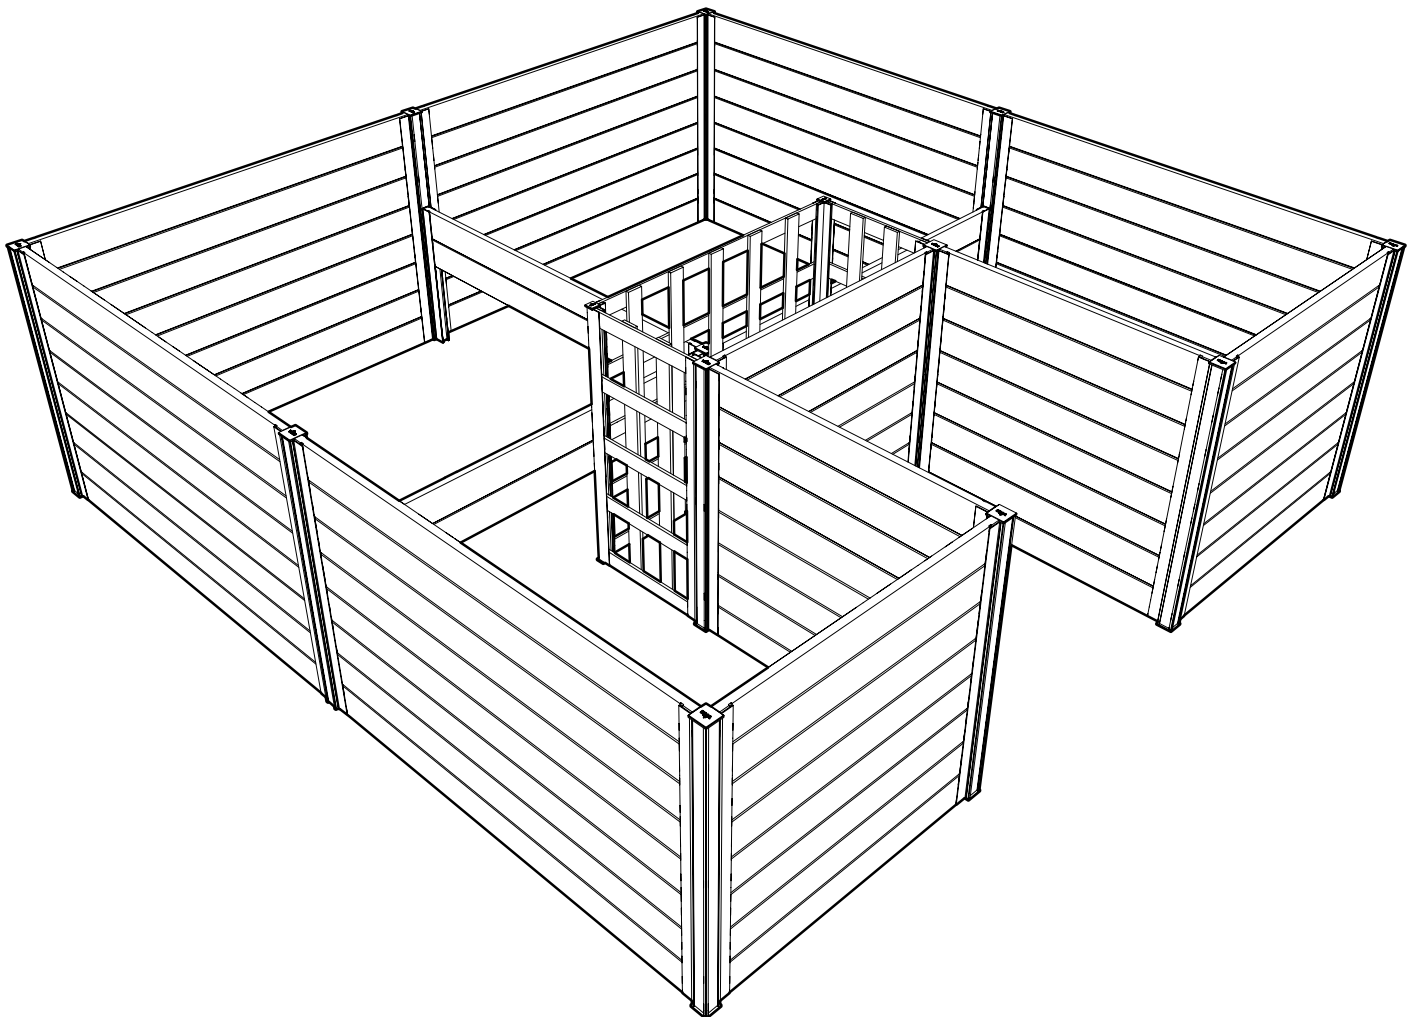

**ASSEMBLY GUIDE
GUIDE DE MONTAGE
GUÍA DE MONTAJE**

MEZZA

6X6 KEYHOLE GARDEN

6X6 JARDIN DE TROU DE SERRURE

6X6 JARDIN DE OJO DE CERRADURA

VT17707

 **1-800-282-9346**

HELLO@WEAREVITA.COM

17039
POST - PUBLIER - EXPONER
X1

17030
TOP BOARD A - CONSEIL SUPERIEUR A - TABLERO SUPERIOR A
34 1/8IN (86.74 CM) - **X9**

17031
STACKING BOARD A - TABLEAU DE EMPILAGE A - PTABLERO DE APILAMIENTO A
34 1/8IN (86.74CM) - **X45**

17038
WOOD BLOCK - BLOC DE BOIS - BLOQUE DE MADERA
7 7/8IN (20 CM) - X6

PRODUCT DIMENSIONS

DIMENSIONS DU PRODUIT

DIMENSIONES DEL PRODUCTO

1

17018 - x11 

17020 - x11 

x11