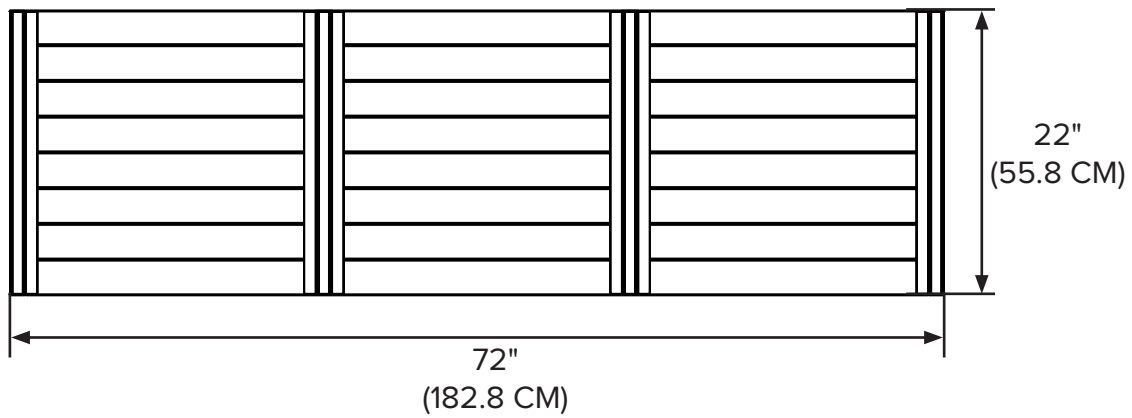

17032
TOP BOARD B - CONSEIL SUPERIEUR B - TABLERO SUPERIOR B
22 3/8 IN (56.84 CM) - **X5**

17033
STACKING BOARD B - TABLEAU DE EMPILAGE B - PTABLERO DE APILAMIENTO B
22 3/8IN (56.84 CM) - **X35**

17034
BASKET PANEL A - PANNEAU DE PANIER A - PANEL DE CESTA A
X2

17038
WOOD BLOCK - BLOC DE BOIS - BLOQUE DE MADERA
7 7/8IN (20 CM) - X6

PRODUCT DIMENSIONS

DIMENSIONS DU PRODUIT

DIMENSIONES DEL PRODUCTO

1

17018 - x11 

17020 - x11 

x11