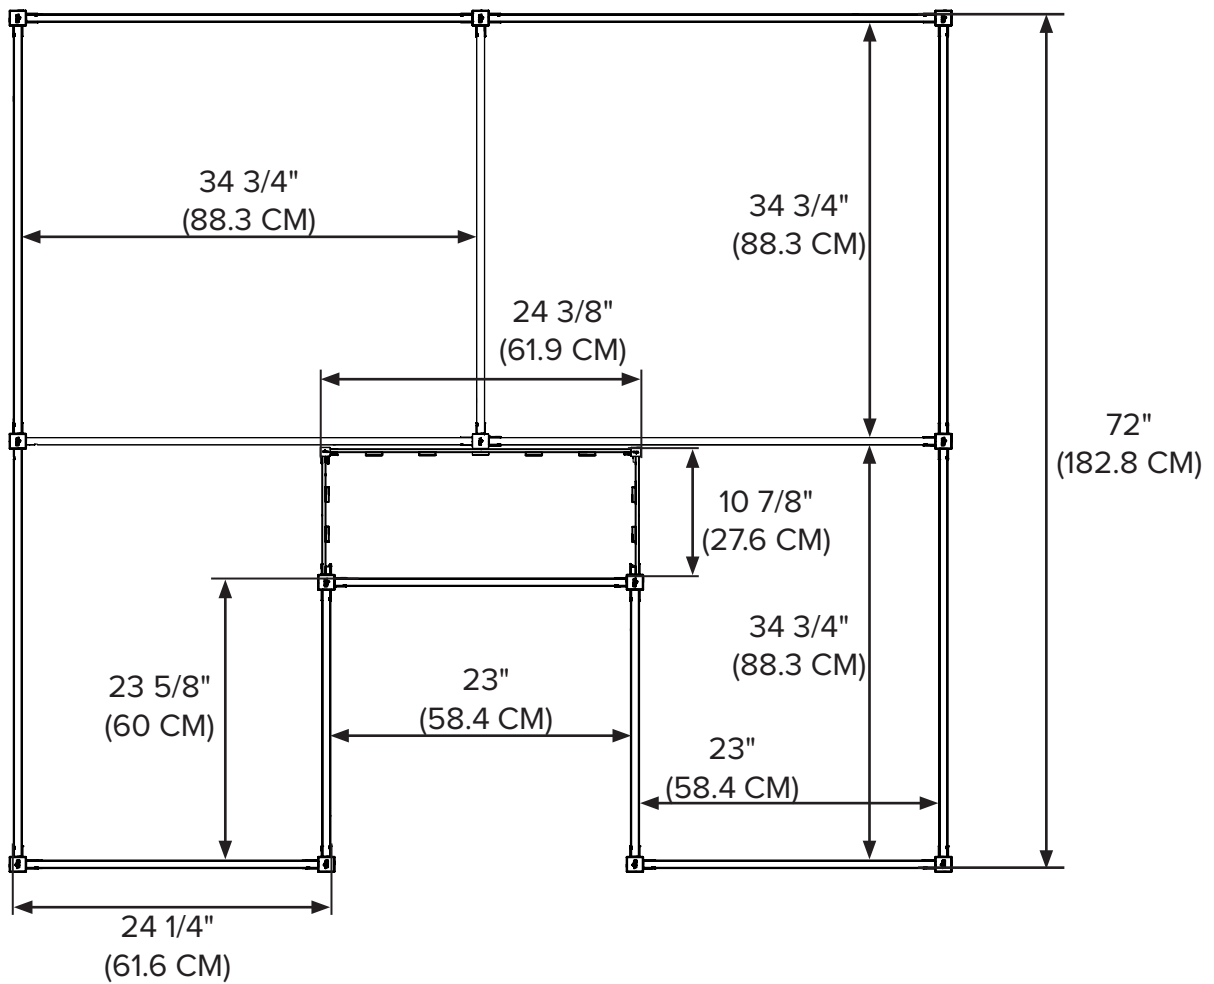

17032
TOP BOARD B - CONSEIL SUPERIEUR B - TABLERO SUPERIOR B
22 3/8 IN (56.84 CM) - **X5**

17033
STACKING BOARD B - TABLEAU DE EMPILAGE B - PTABLERO DE APILAMIENTO B
22 3/8IN (56.84 CM) - **X35**

17034
BASKET PANEL A - PANNEAU DE PANIER A - PANEL DE CESTA A
X2

17038
WOOD BLOCK - BLOC DE BOIS - BLOQUE DE MADERA
7 7/8IN (20 CM) - X6

PRODUCT DIMENSIONS

DIMENSIONS DU PRODUIT

DIMENSIONES DEL PRODUCTO

1

17018 - x11 

17020 - x11 

x11